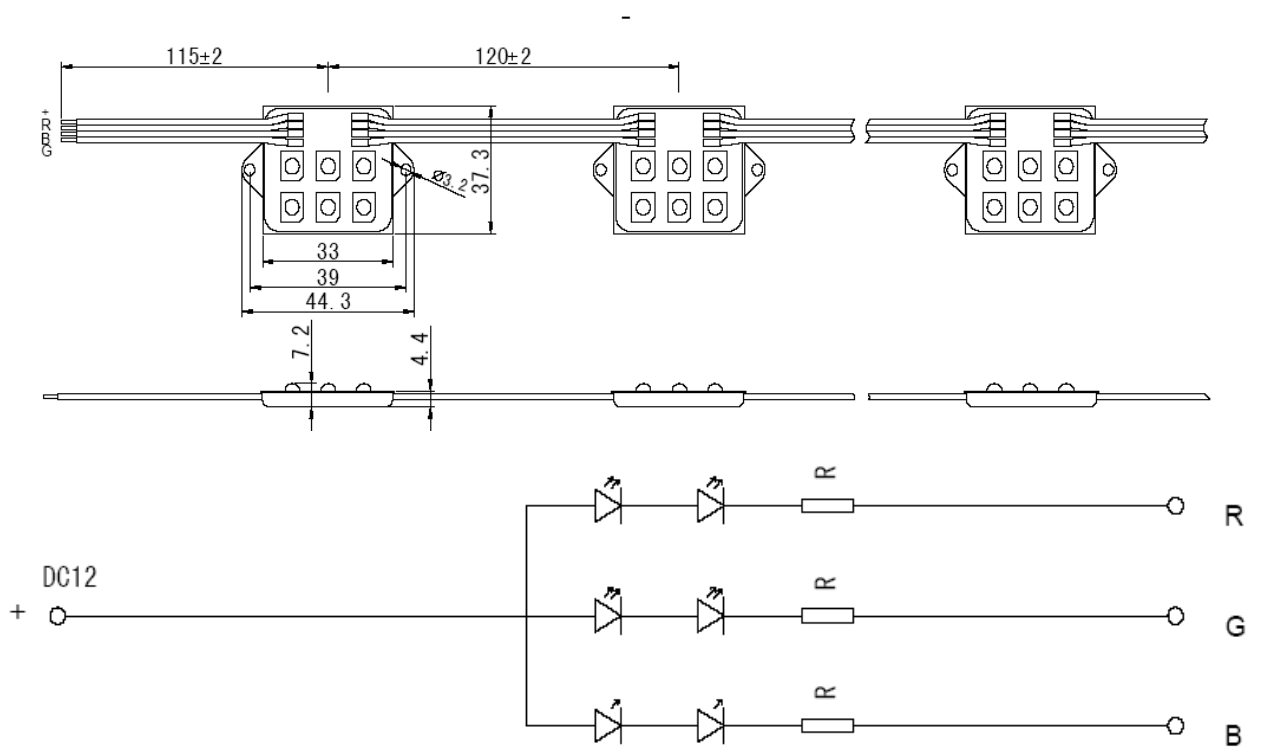

## *Модули светодиодные, на базе светодиодов Super Flux*

Особенности:

- Модуль из 6шт. светодиодов типа Super Flux имеющих высокую яркость при очень широком угле
- Цвета: полноцветный (RGB), 3 цвета – три канала.
- алюминиевый корпус
- водозащитные
- с тыльной стороны – самоклеякая лента
- спаяны друг с другом четырёхжильным проводом длиной 8,5см.

Технические данные:

- |                                     |                     |
|-------------------------------------|---------------------|
| - Напряжение                        | +12 V               |
| - Размер (габаритный)               | 37.3 x 44.3 x 7,2mm |
| - Сила тока канала                  | 20 mA               |
| - Угол излучения светодиодов        | 90 град.            |
| - Сила света                        | 10lm                |
| - Температурный диапазон применения | -25 + 60 град.С     |

Предполагается управление модуля контроллером (трёхканальным), например код 322.