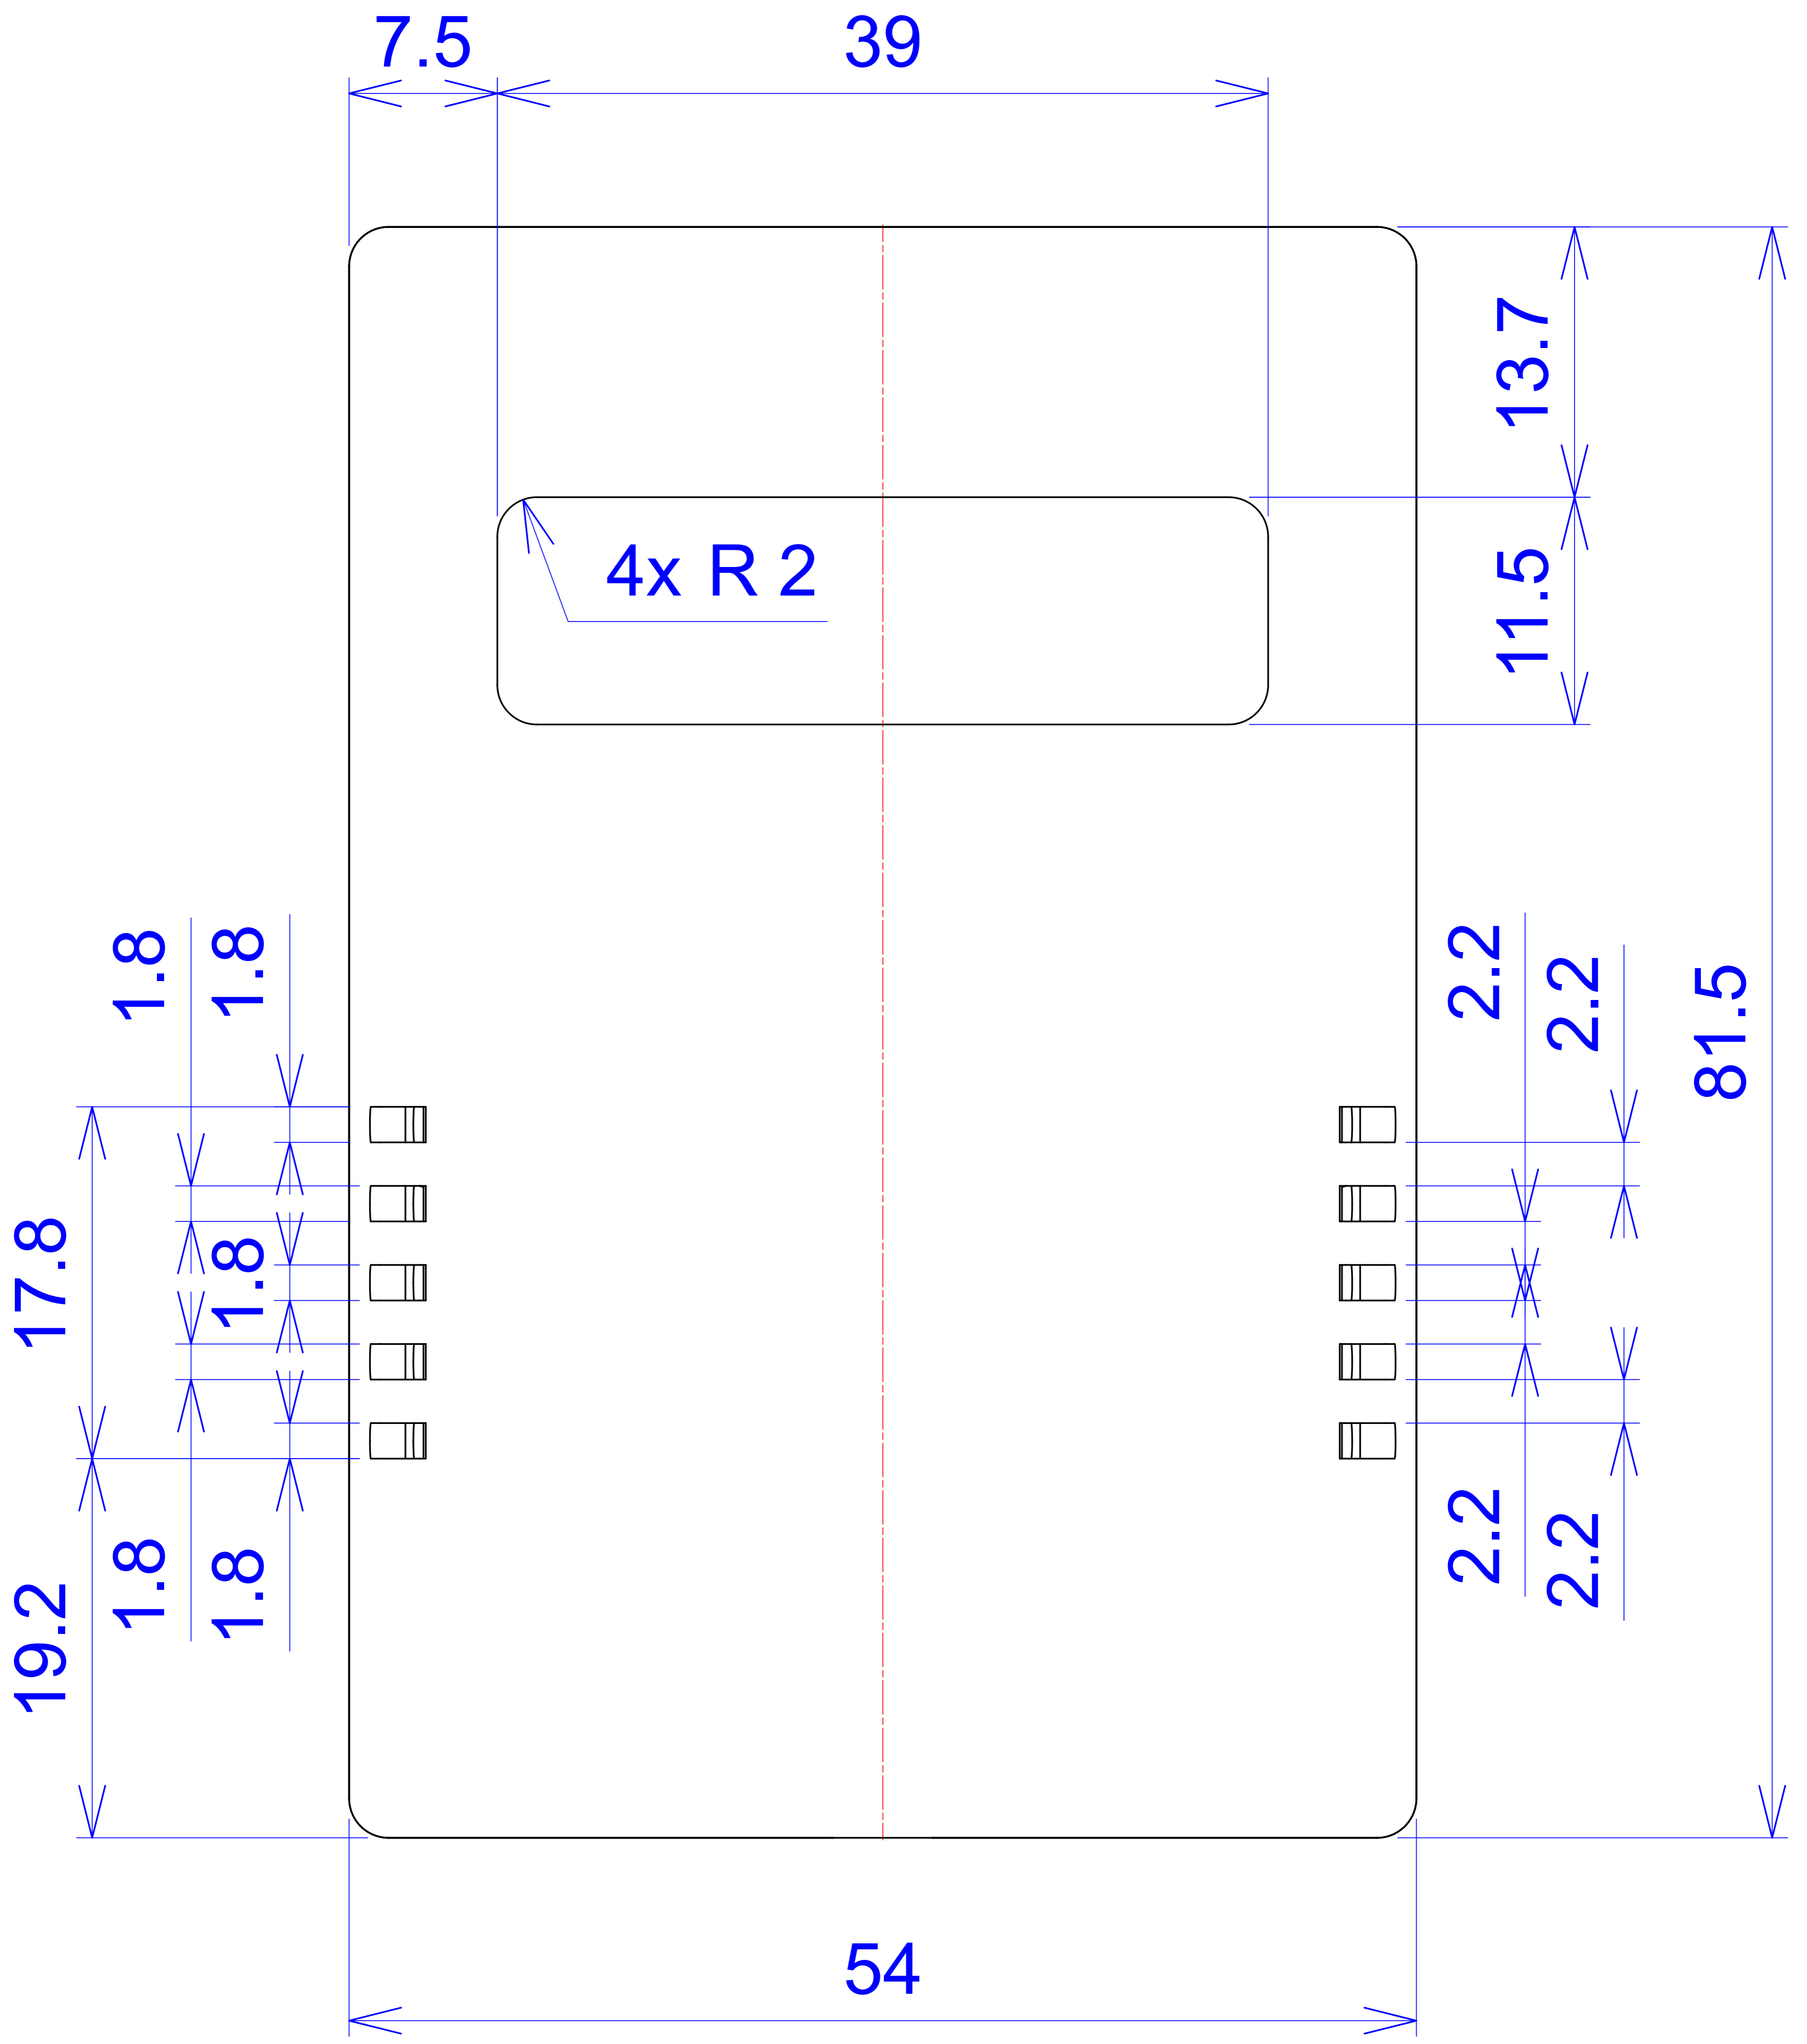

Model produktu	Z-10 A		
Format:	A4	Materiał: Polystyrene (PS)	
Skala:	1:1	Tolerancja: +/- 0.1	
		KRADEX ul. Naddnieprzańska 32 04-205 Warszawa Tel: +48 022 613-08-88, Fax: 812-10-68 www.kradex.com.pl	

A - A

2x Ø 3.9

2x Ø 6.5

C - C

51.8

1.1

1.1

79.29

2x Ø 4

64

80.4

8.75

= 5 =

1.1

2.2

36.5

8.75

54

D - D

= 29.2 =