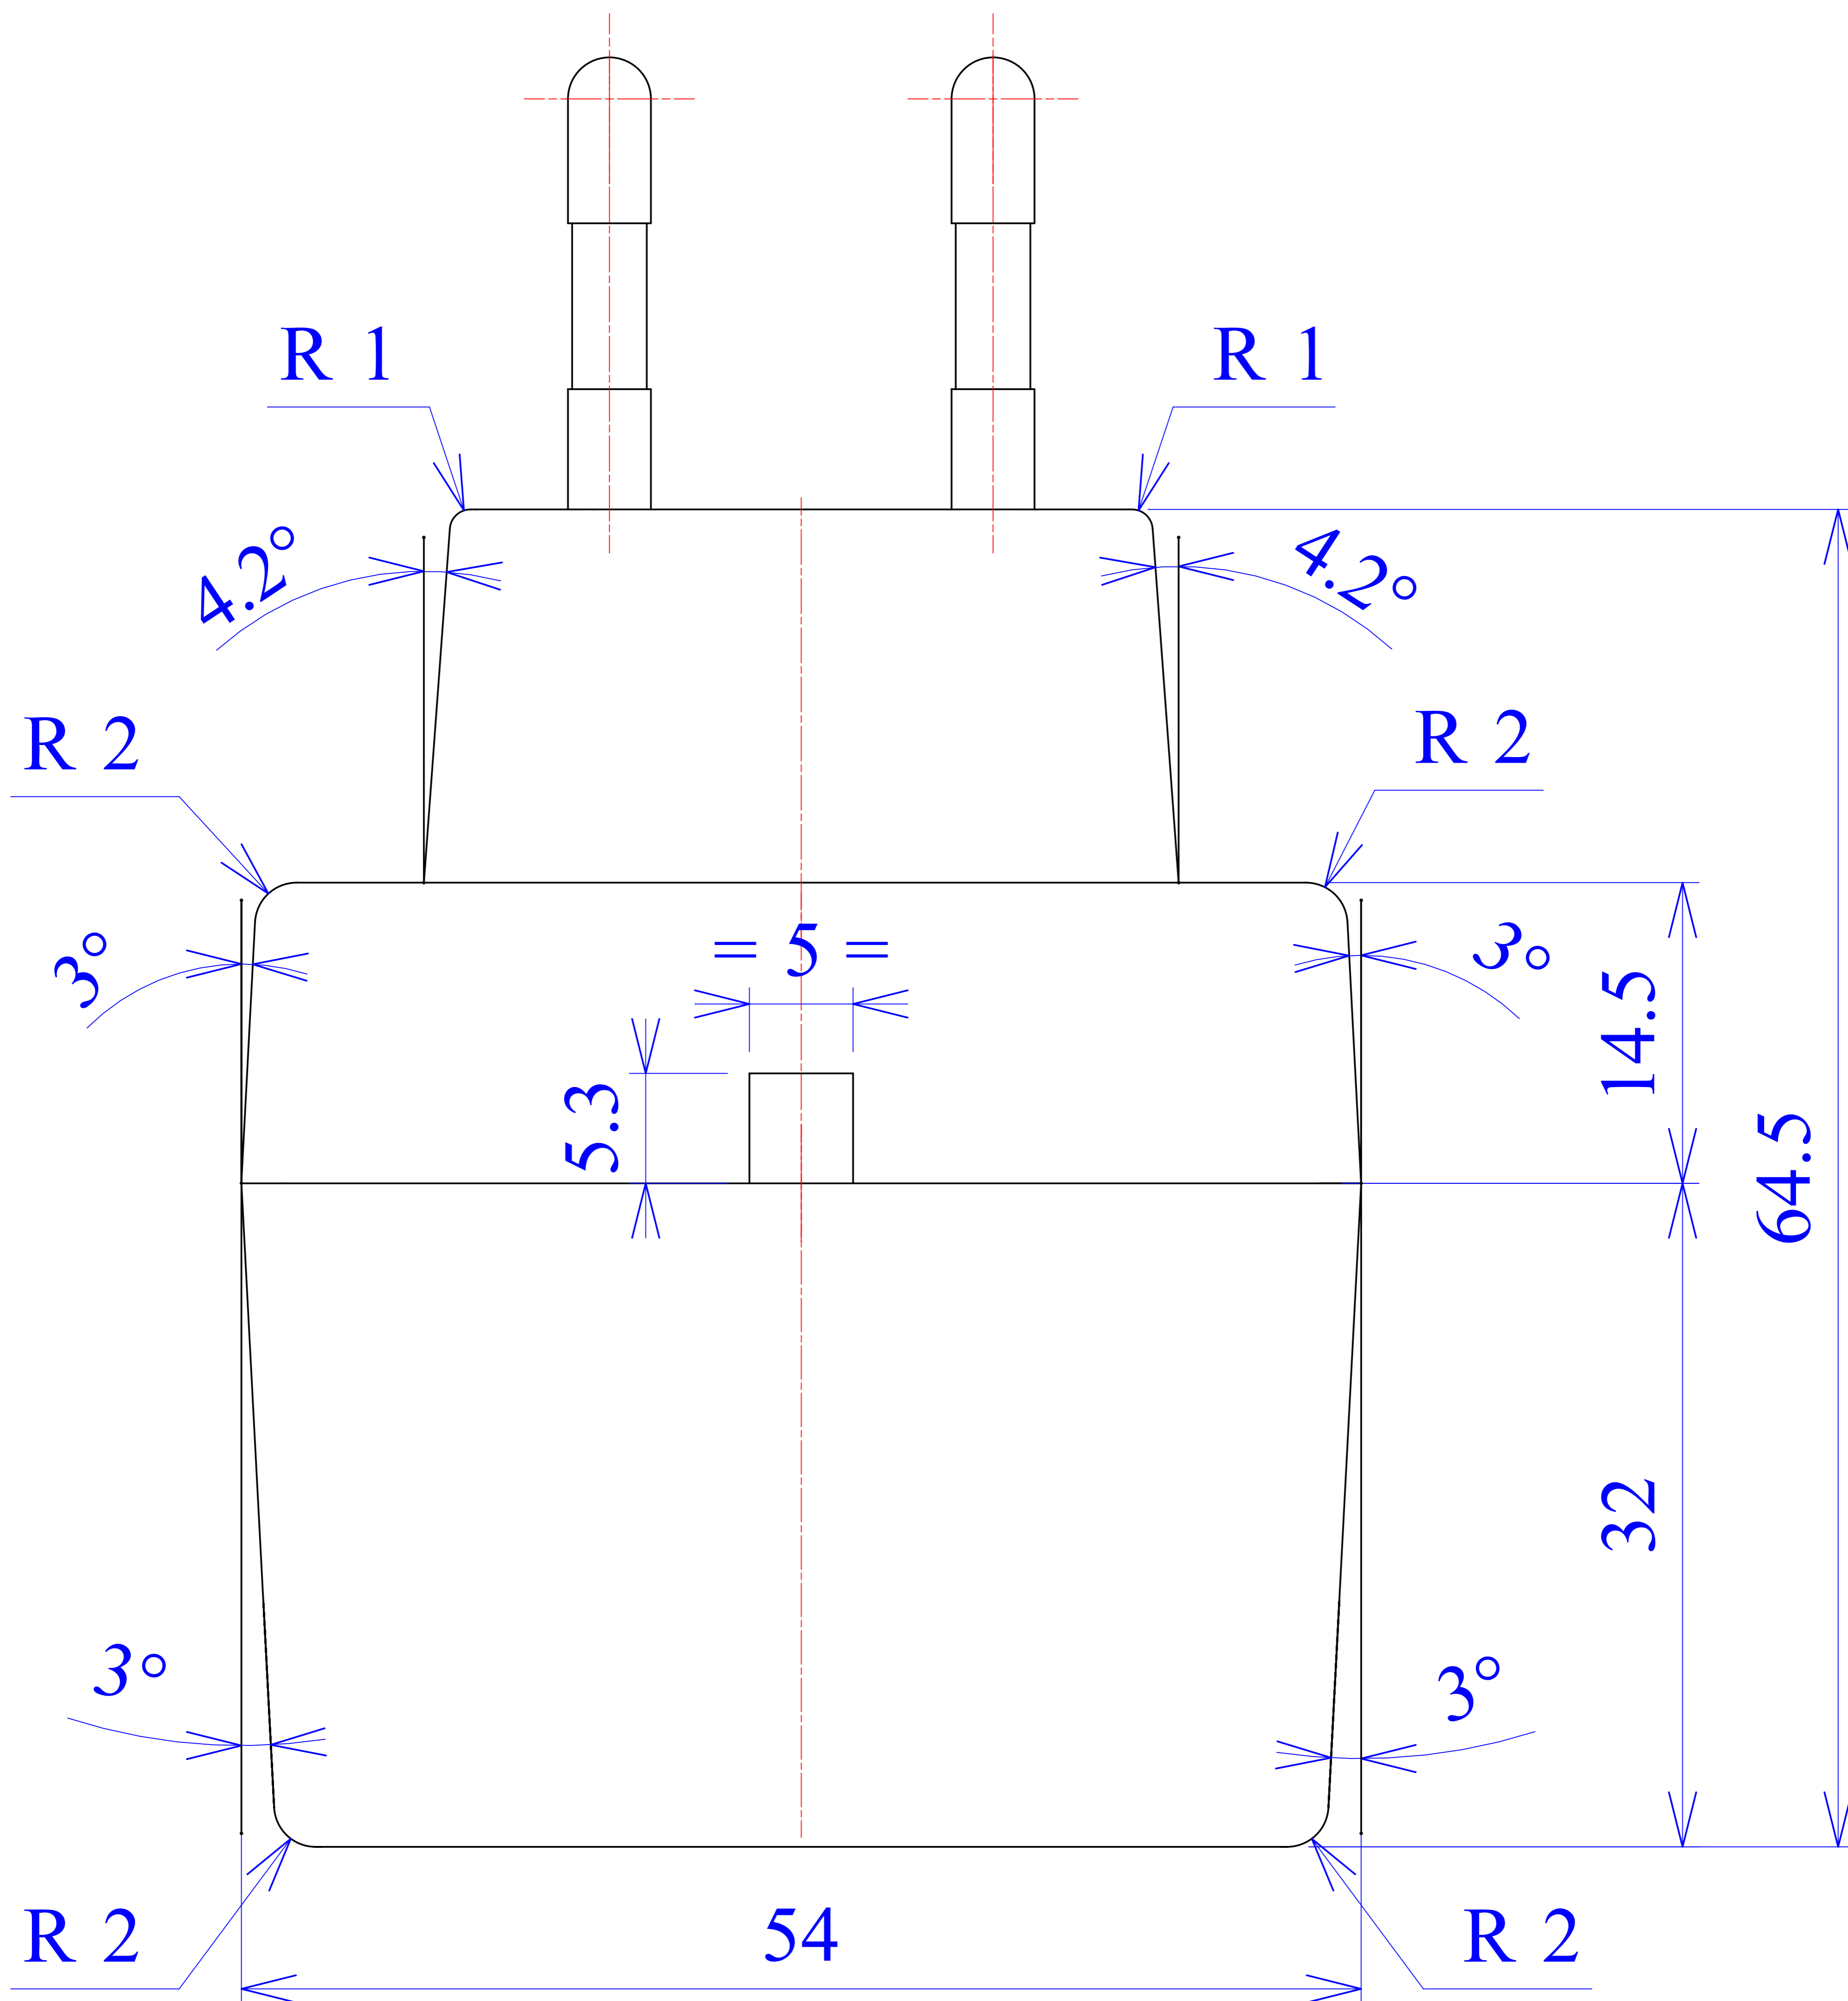

Model produktu	Z-10 A		
Format:	A4	Materiał: Polystyrene (PS)	
Skala:	1:1	Tolerancja: +/- 0.1	
		KRADEX ul. Naddnieprzańska 32 04-205 Warszawa Tel: +48 022 613-08-88, Fax: 812-10-68 www.kradex.com.pl	

A - A

2x Ø 3.9

2x Ø 6.5

C - C

51.8

1.1

1.1

79.29

2x Ø 4

64

80.4

8.75

= 5 =

1.1

2.2

36.5