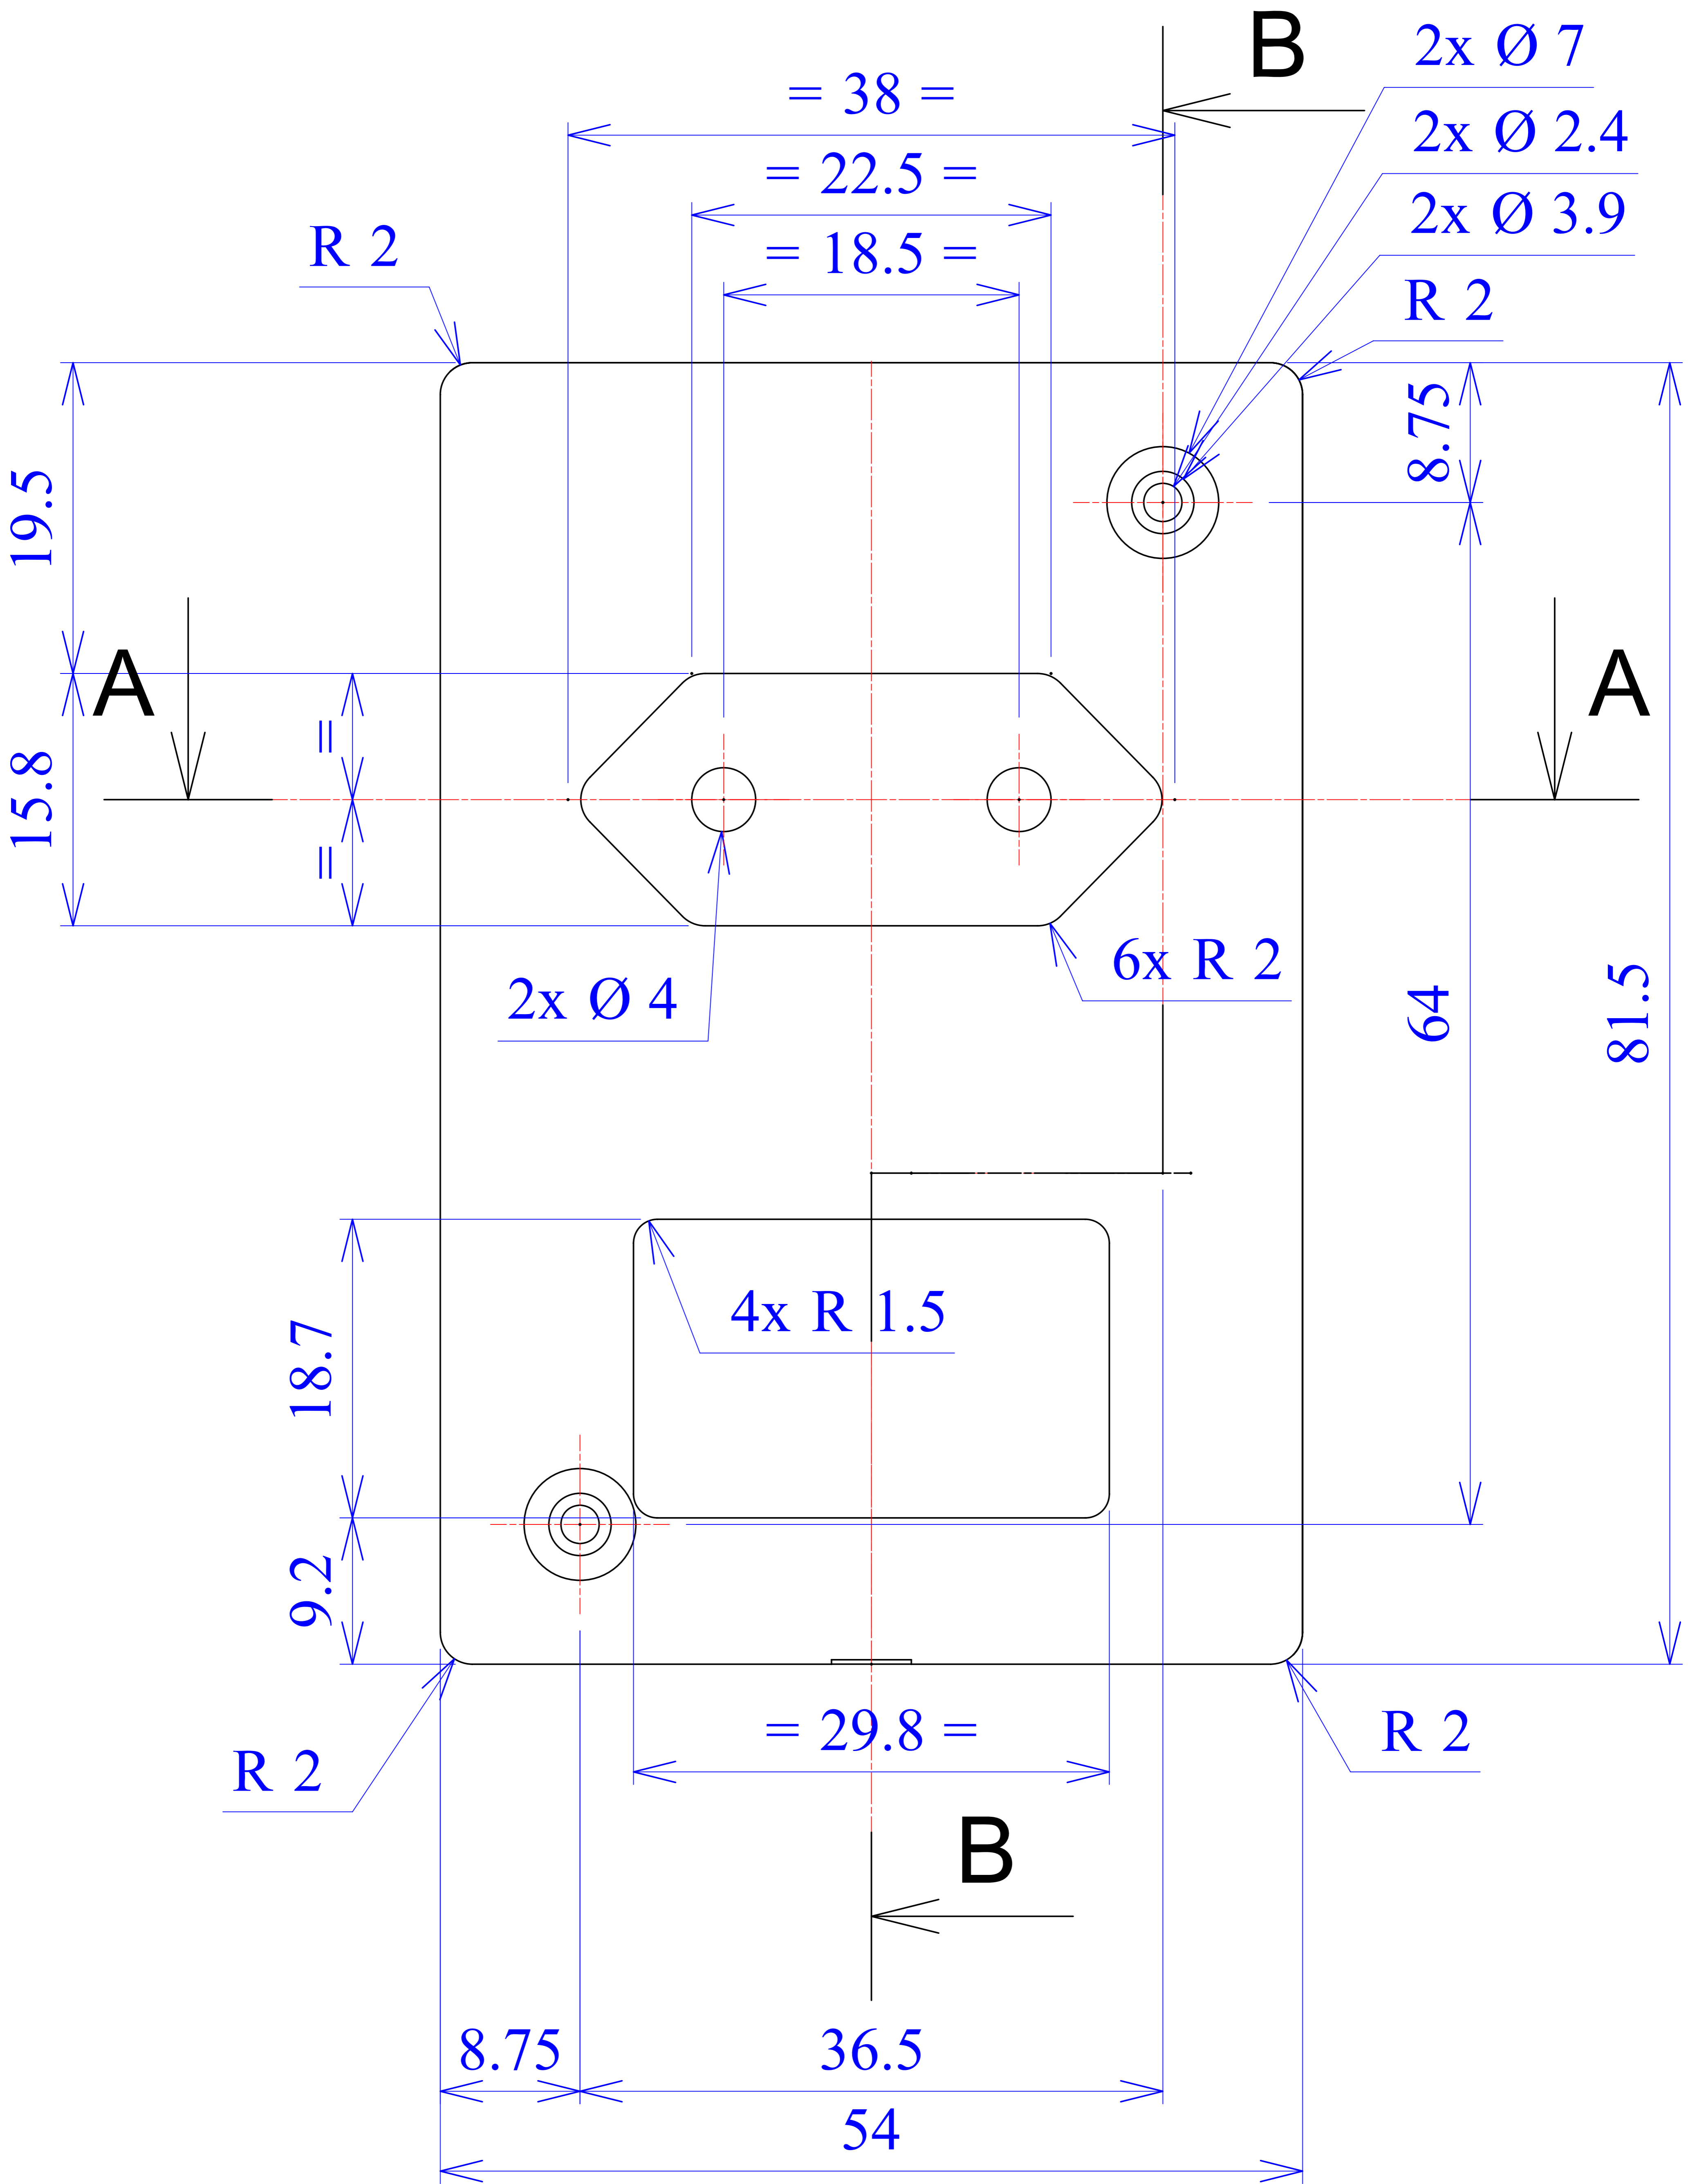

Model produktu	Z-10 A		
Format:	A4	Materiał: Polystyrene (PS)	
Skala:	1:1	Tolerancja: +/- 0.1	
		KRADEX ul. Naddnieprzańska 32 04-205 Warszawa Tel: +48 022 613-08-88, Fax: 812-10-68 www.kradex.com.pl	

A - A

2x Ø 3.9

2x Ø 6.5

C - C

51.8

1.1

1.1

79.29

2x Ø 4

64

80.4

8.75

= 5 =

1.1

2.2

36.5