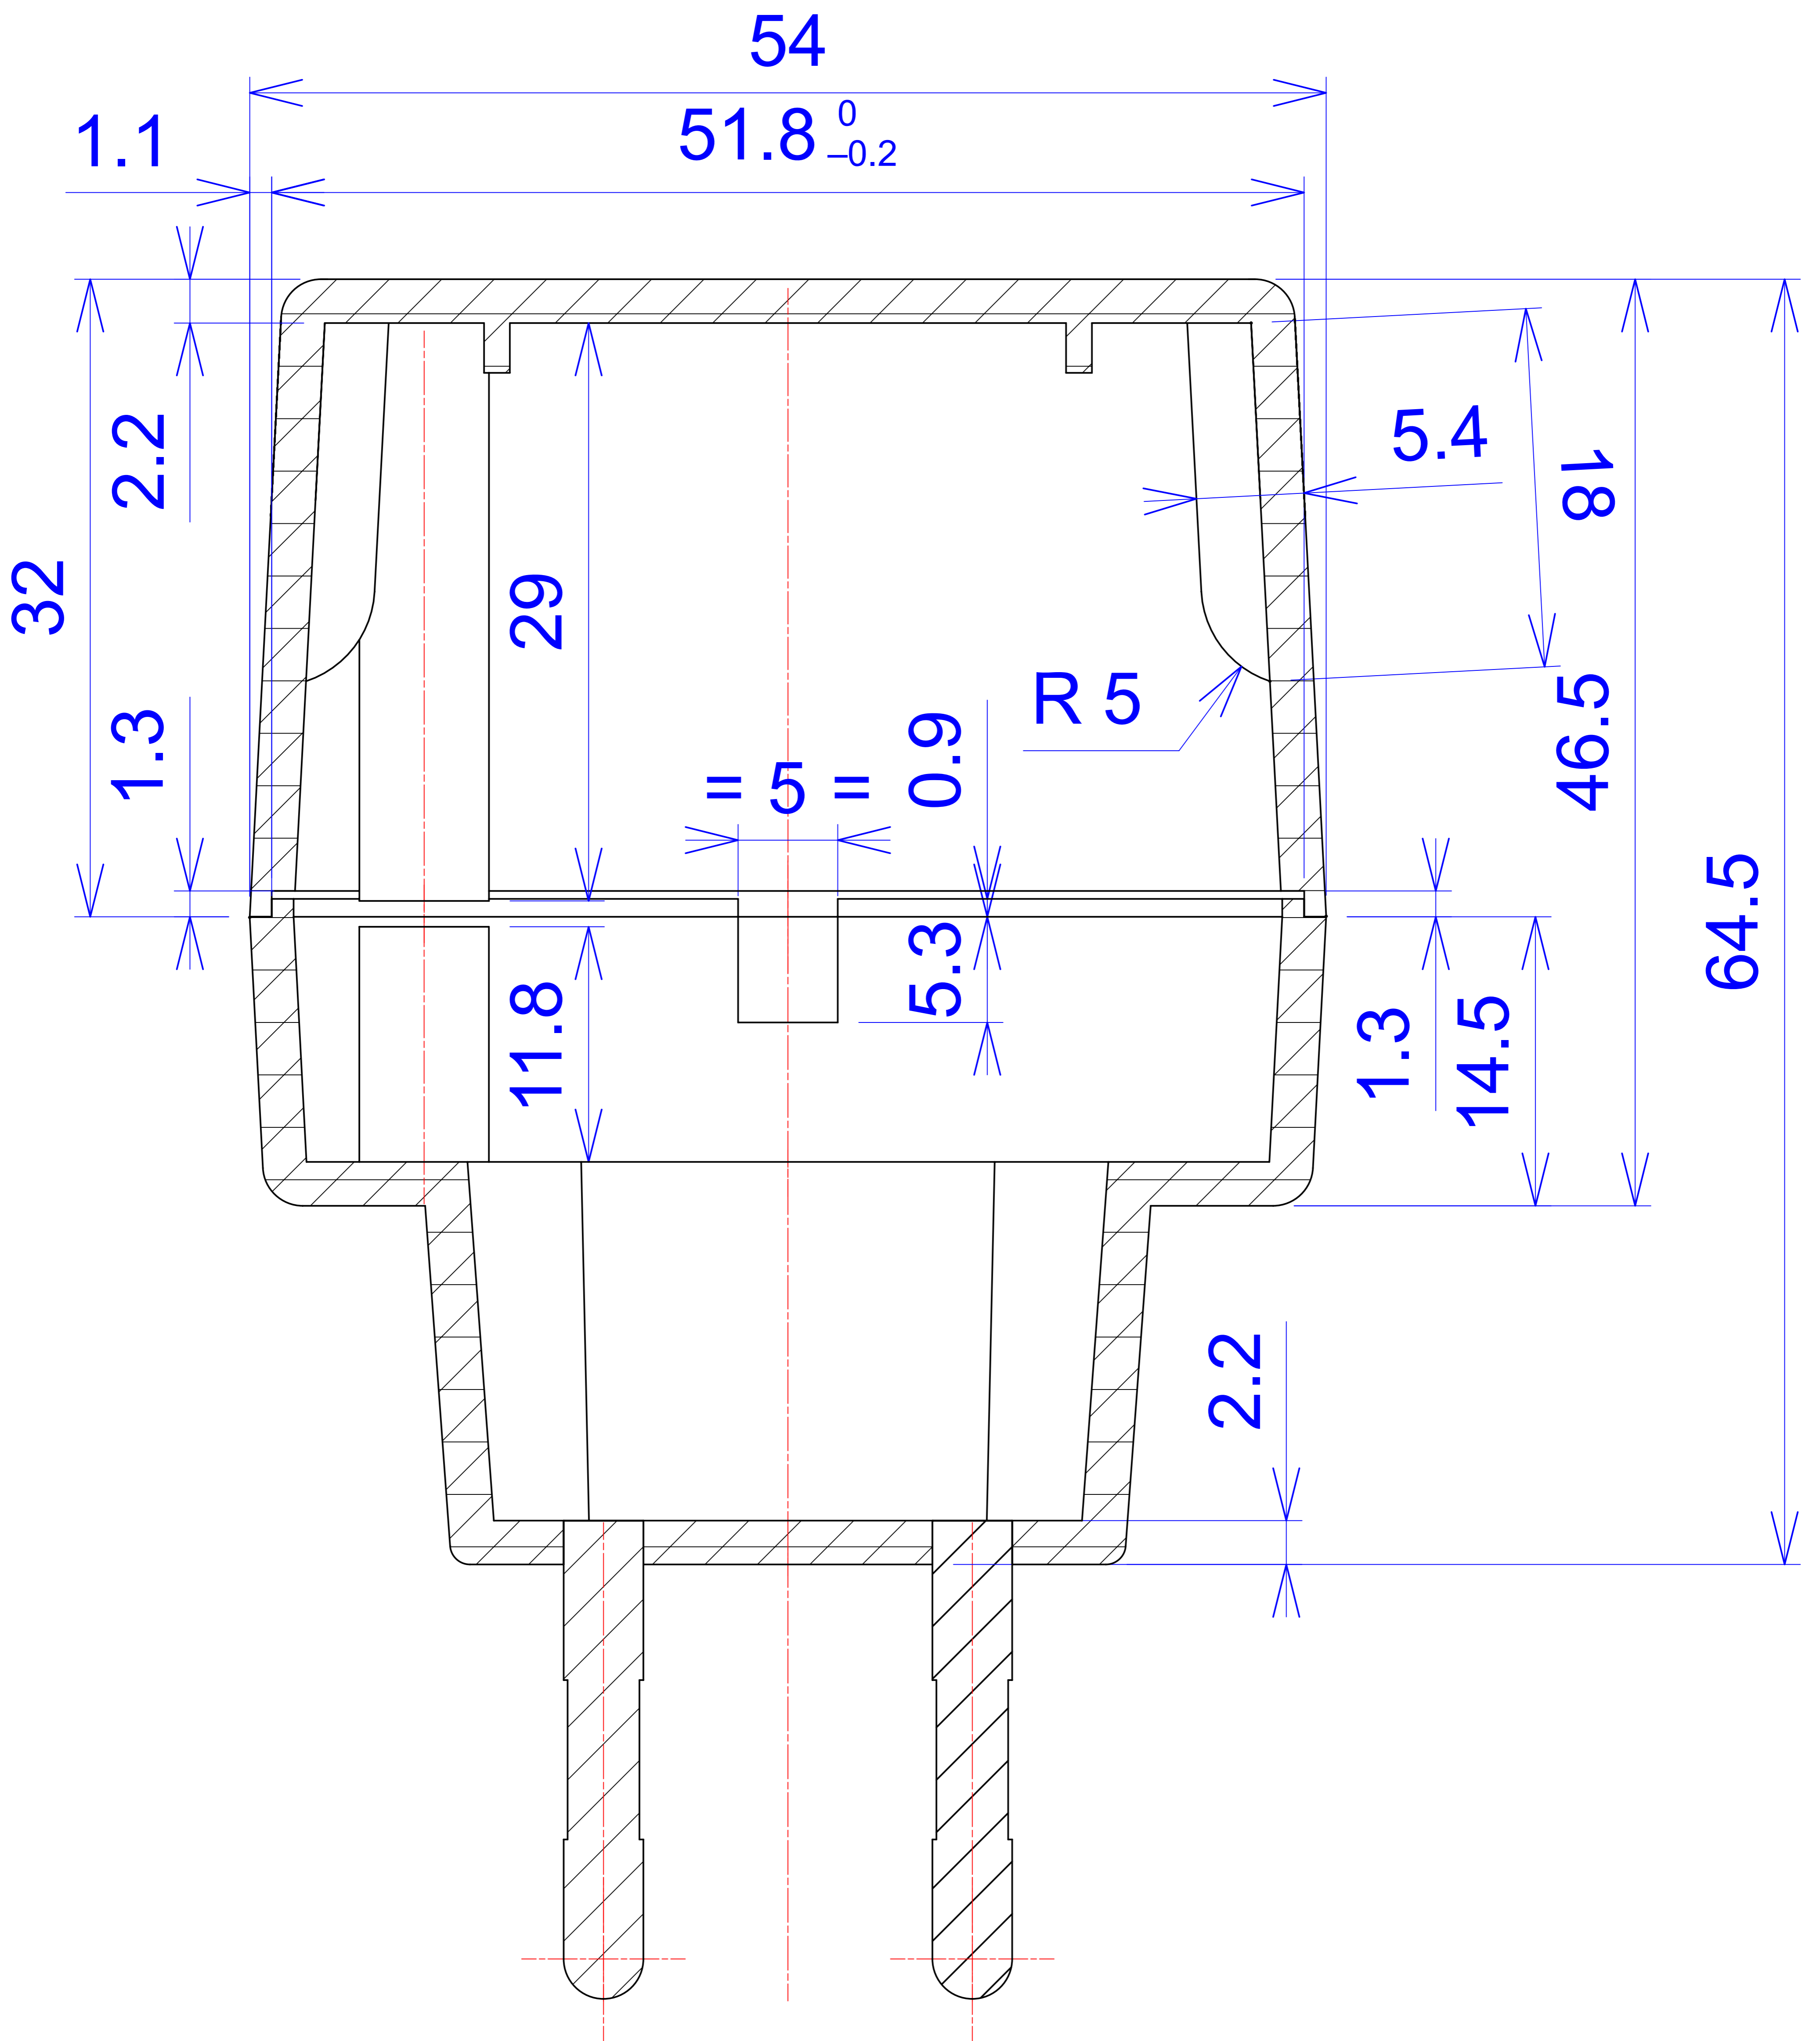

Model produktu	Z-10 A		
Format:	A4	Materiał: Polystyrene (PS)	
Skala:	1:1	Tolerancja: +/- 0.1	
		KRADEX ul. Naddnieprzańska 32 04-205 Warszawa Tel: +48 022 613-08-88, Fax: 812-10-68 www.kradex.com.pl	

A - A

2x Ø 3.9

2x Ø 6.5

C - C

51.8

1.1

1.1

79.29

2x Ø 4

64

80.4

8.75

= 5 =

1.1

2.2

36.5