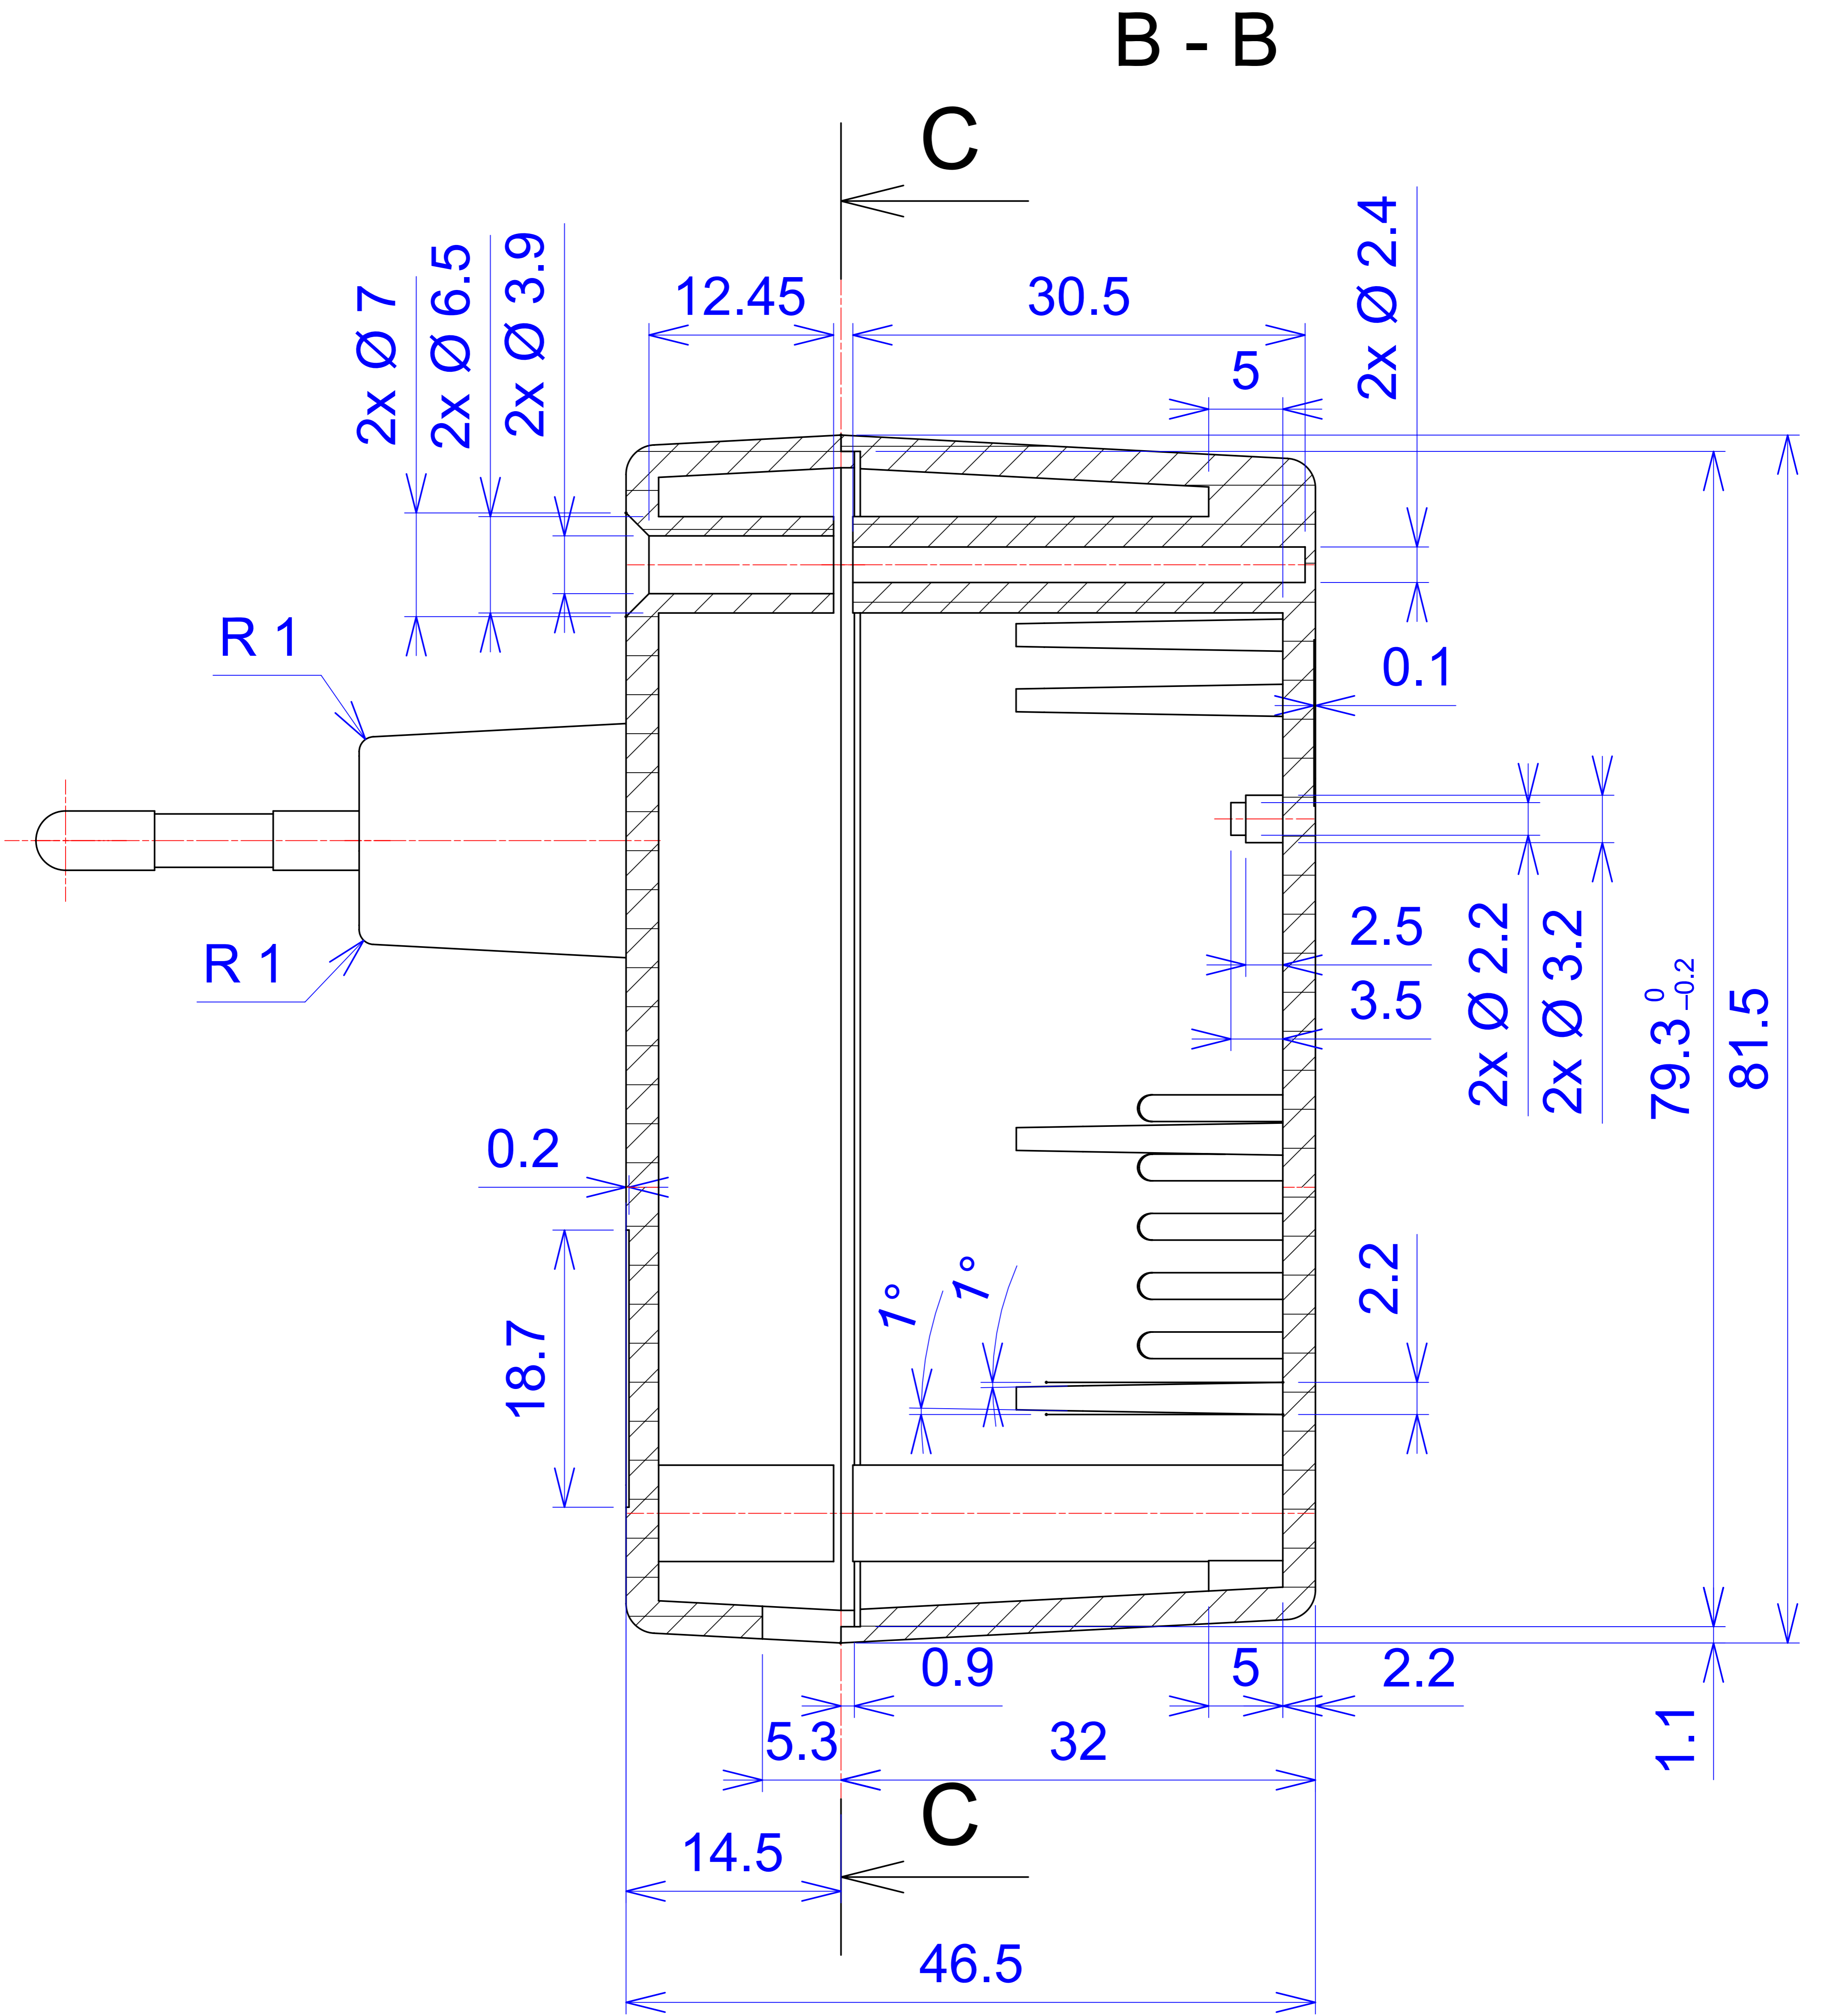

Model produktu	Z-10 A		
Format:	A4	Materiał: Polystyrene (PS)	
Skala:	1:1	Tolerancja: +/- 0.1	
		KRADEX ul. Naddnieprzańska 32 04-205 Warszawa Tel: +48 022 613-08-88, Fax: 812-10-68 www.kradex.com.pl	

A - A

2x Ø 3.9

2x Ø 6.5

C - C

51.8

1.1

1.1

79.29

2x Ø 4

64

80.4

8.75

= 5 =

1.1

2.2

36.5

8.75

54

D - D

= 29.2 =