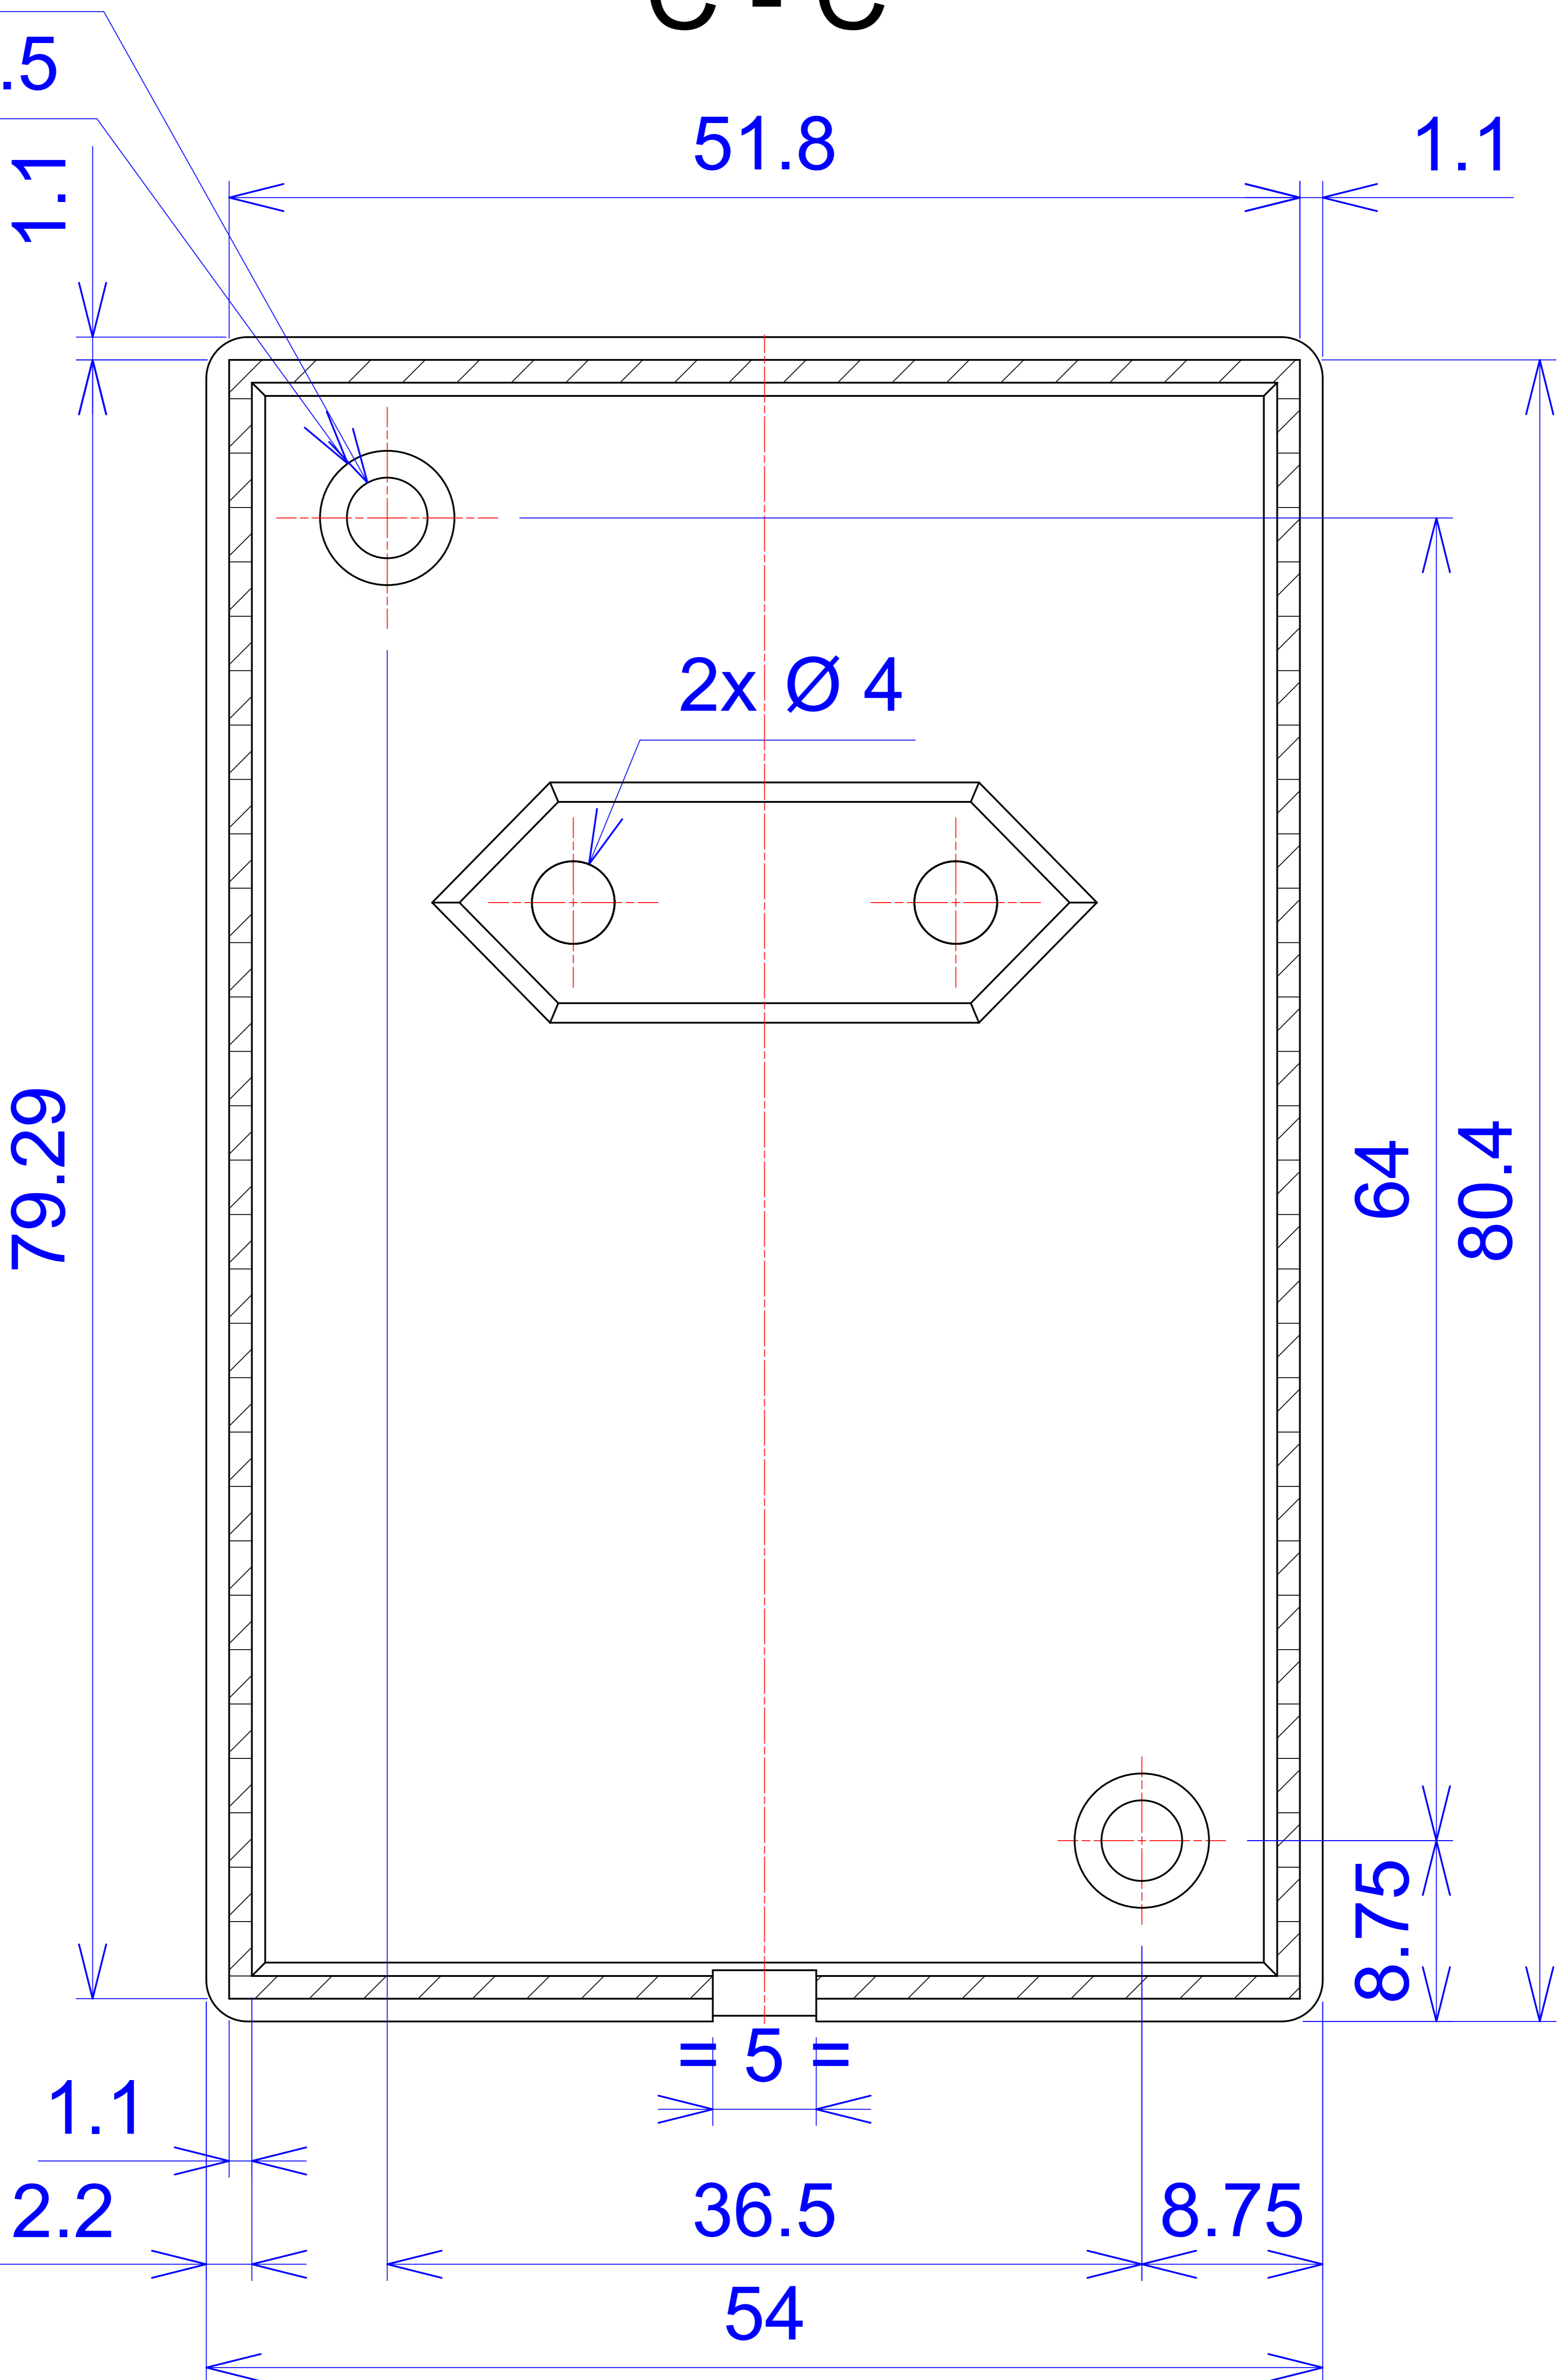

Model produktu	Z-10 A		
Format:	A4	Materiał: Polystyrene (PS)	
Skala:	1:1	Tolerancja: +/- 0.1	
		KRADEX ul. Naddnieprzańska 32 04-205 Warszawa Tel: +48 022 613-08-88, Fax: 812-10-68 www.kradex.com.pl	

A - A

2x Ø 3.9

2x Ø 6.5

C - C

51.8

1.1

1.1

79.29

2x Ø 4

64

80.4

8.75

= 5 =

1.1

2.2

36.5

8.75

54

D - D

= 29.2 =