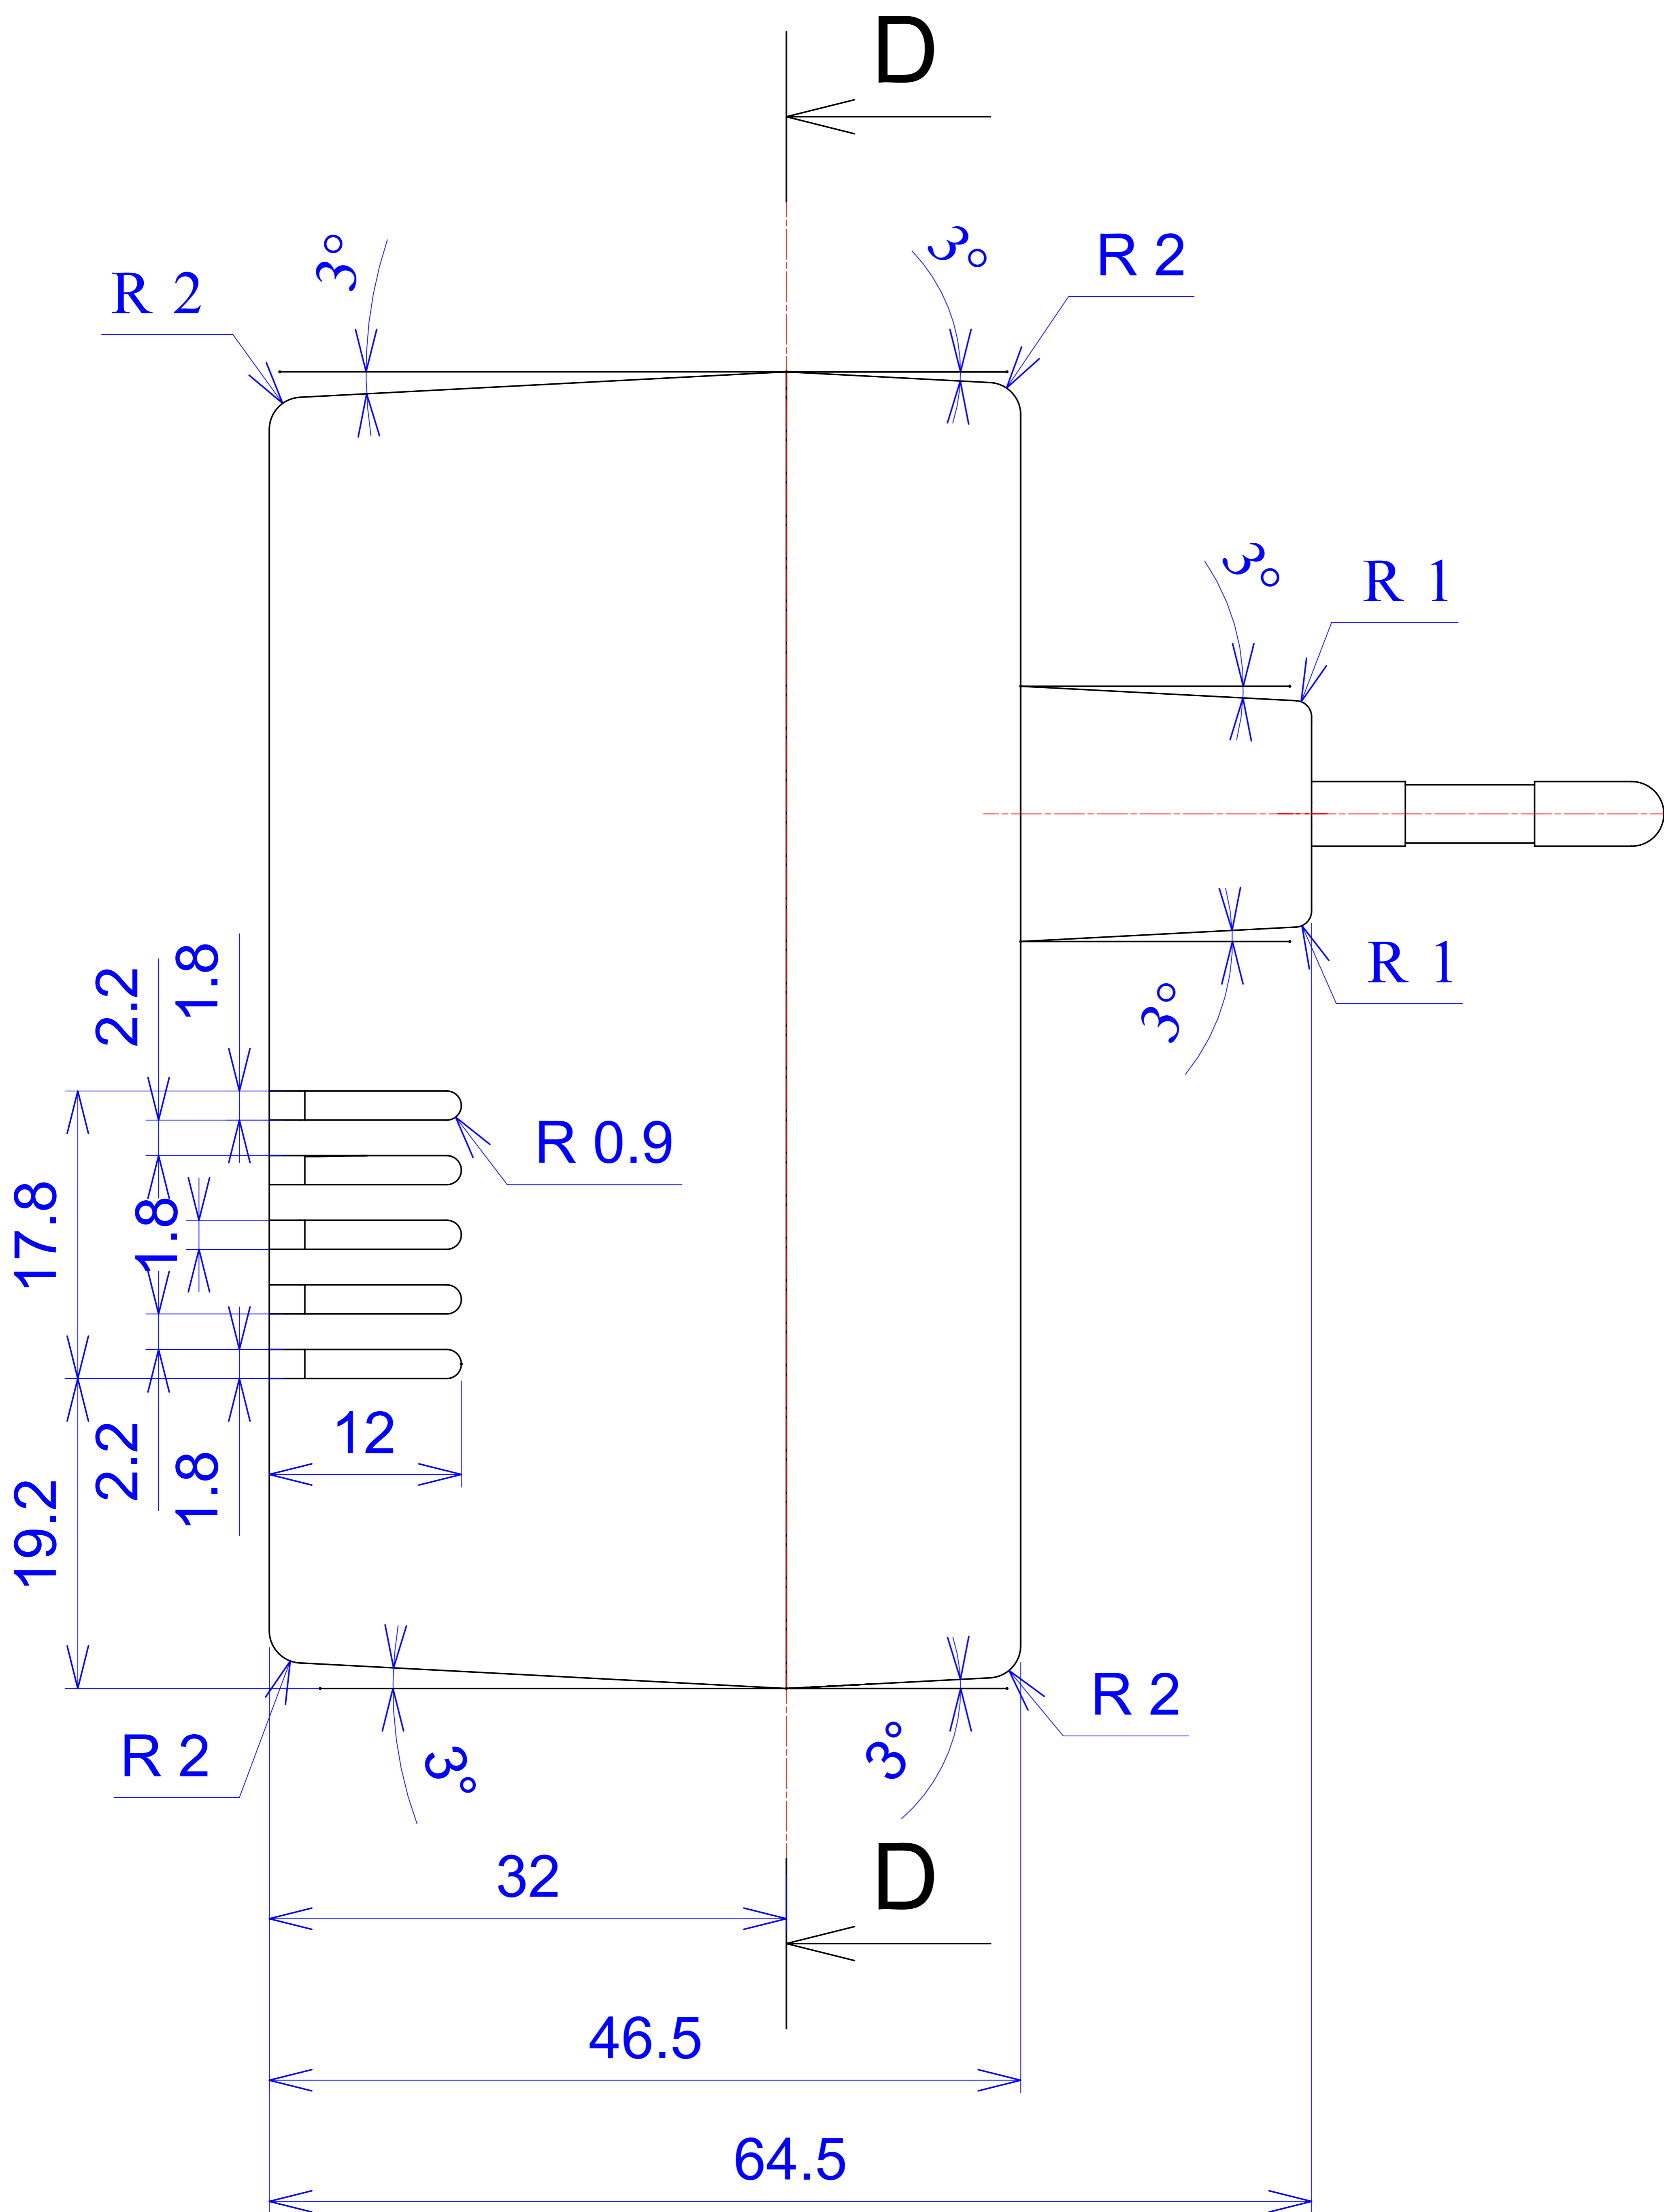

Model produktu	Z-10 A		
Format:	A4	Materiał: Polystyrene (PS)	
Skala:	1:1	Tolerancja: +/- 0.1	
		KRADEX ul. Naddnieprzańska 32 04-205 Warszawa Tel: +48 022 613-08-88, Fax: 812-10-68 www.kradex.com.pl	

A - A

2x Ø 3.9

2x Ø 6.5

C - C

51.8

1.1

1.1

79.29

2x Ø 4

64

80.4

8.75

= 5 =

1.1

2.2

36.5

8.75

54

D - D

= 29.2 =