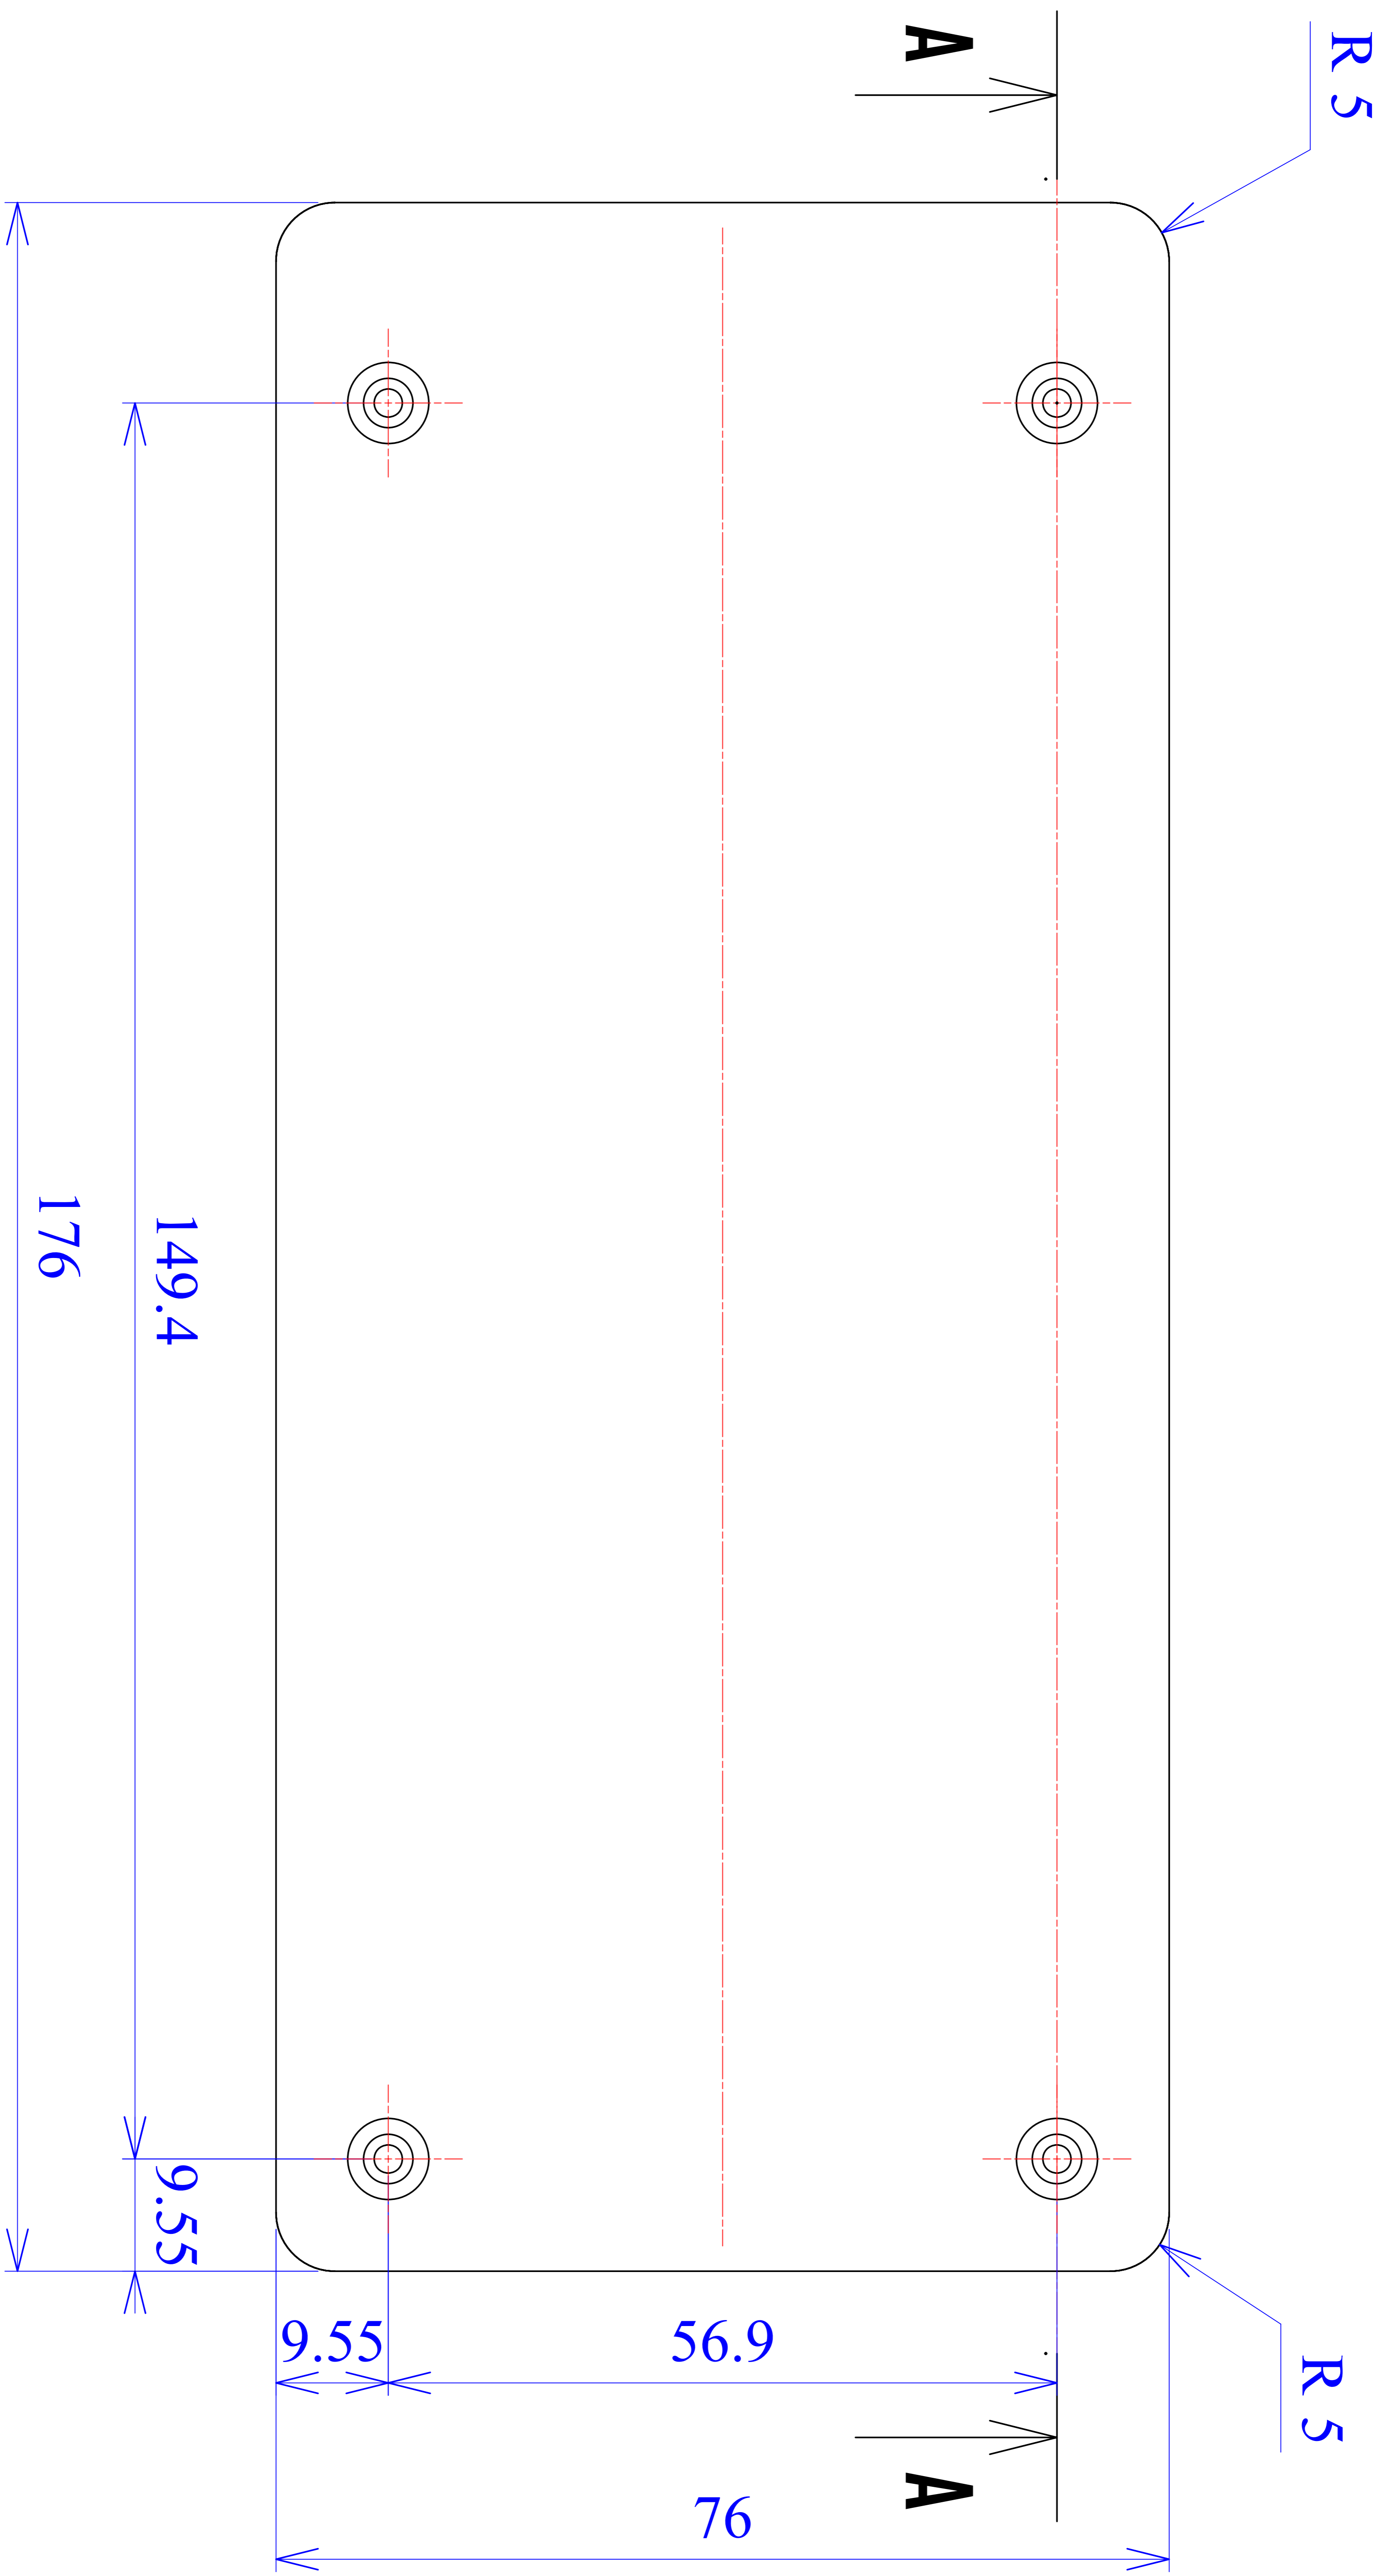

Model produktu	Z-18		
Format:	A4	Materiał: Polystyrene (PS)	
Skala:	1:1	Tolerancja: +/- 0.1	ul. Naddnieprzańska 32 04-205 Warszawa Tel: +48 022 613-08-88, Fax: 812-10-68 www.kradex.com.pl

C - C

4x Ø 9.3

4x Ø 2.4

149.4

= 56.9 =