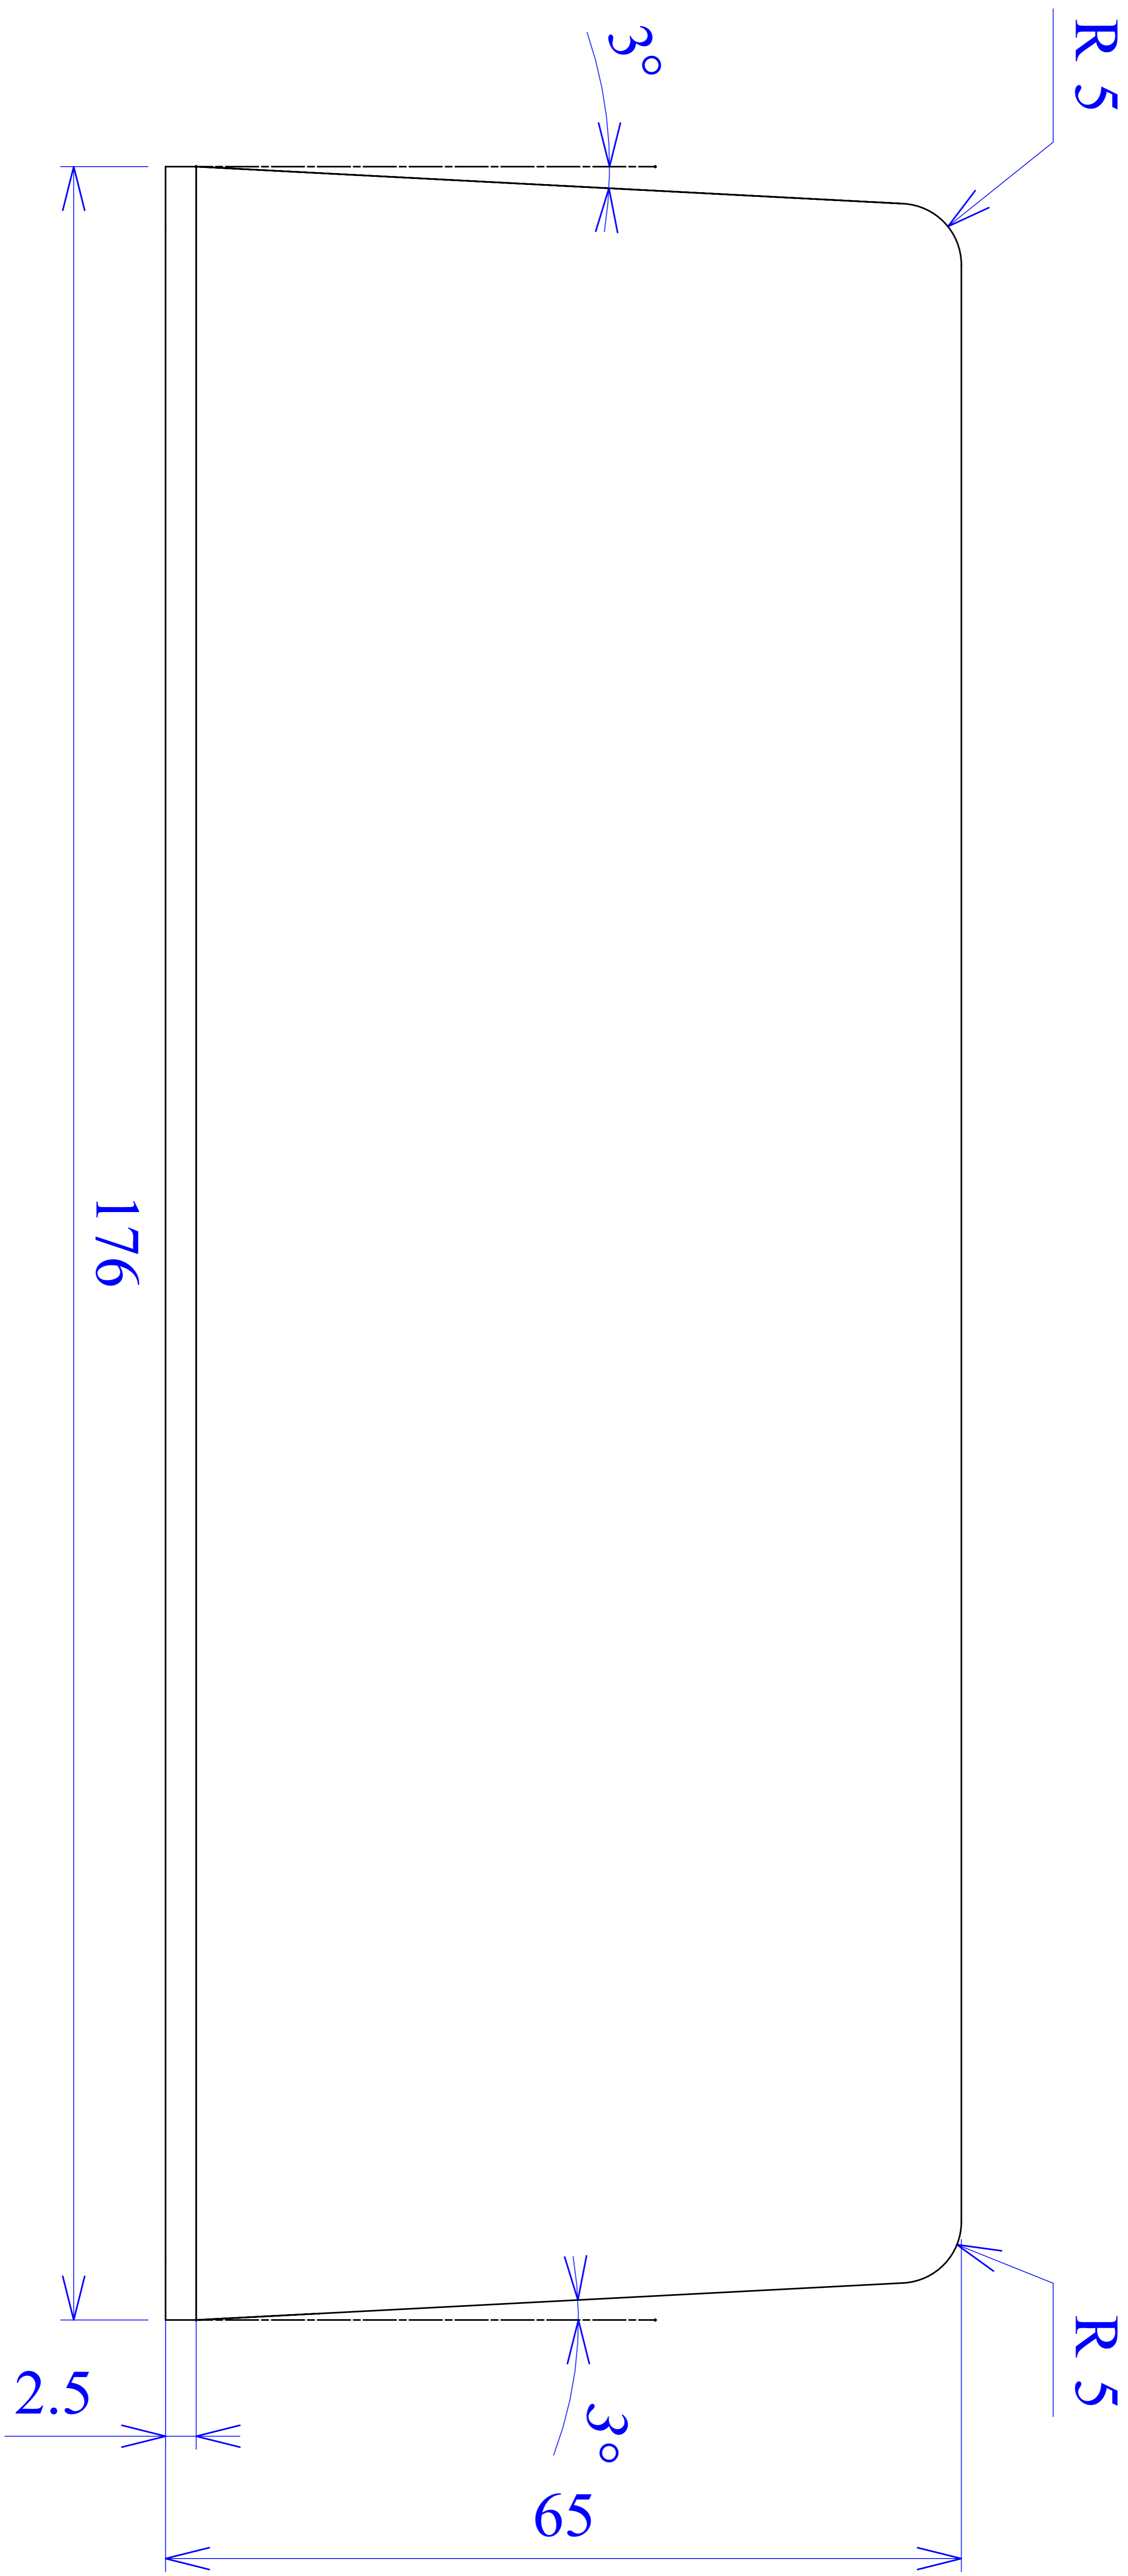

Model produktu	Z-18		
Format:	A4	Materiał: Polystyrene (PS)	
Skala:	1:1	Tolerancja: +/- 0.1	ul. Naddnieprzańska 32 04-205 Warszawa Tel: +48 022 613-08-88, Fax: 812-10-68 www.kradex.com.pl

C - C

4x Ø 9.3

4x Ø 2.4

149.4

= 56.9 =