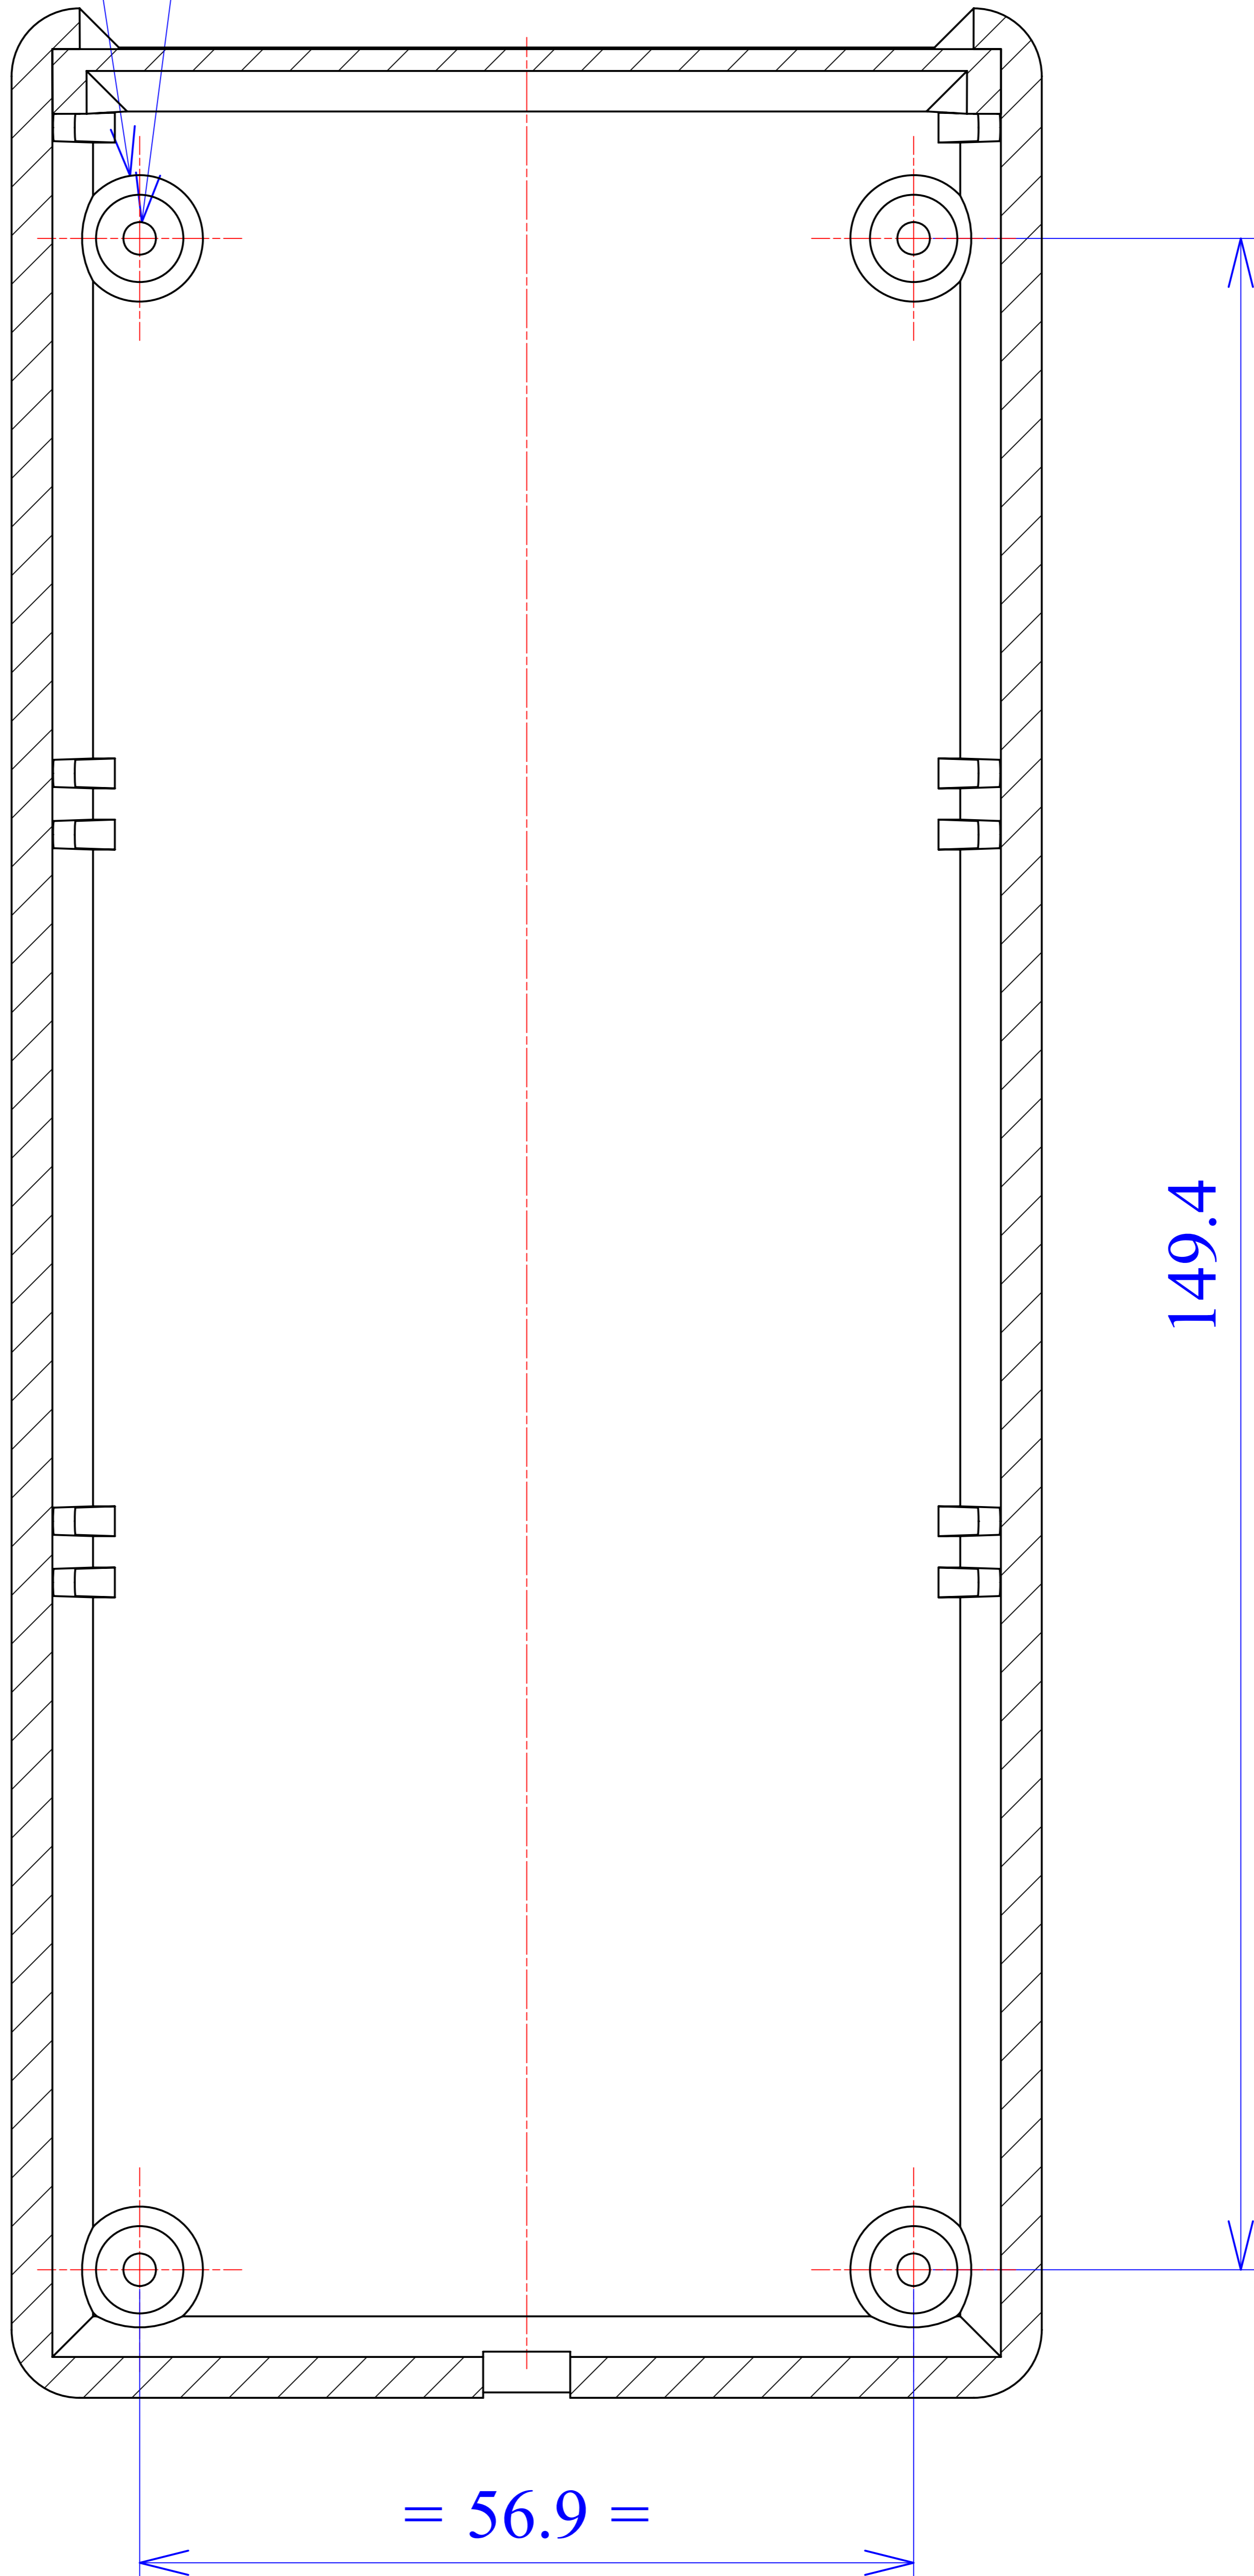

Model produktu	Z-18		
Format:	A4	Materiał: Polystyrene (PS)	
Skala:	1:1	Tolerancja: +/- 0.1	ul. Naddnieprzańska 32 04-205 Warszawa Tel: +48 022 613-08-88, Fax: 812-10-68 www.kradex.com.pl

C - C

4x Ø 9.3

4x Ø 2.4

149.4

= 56.9 =