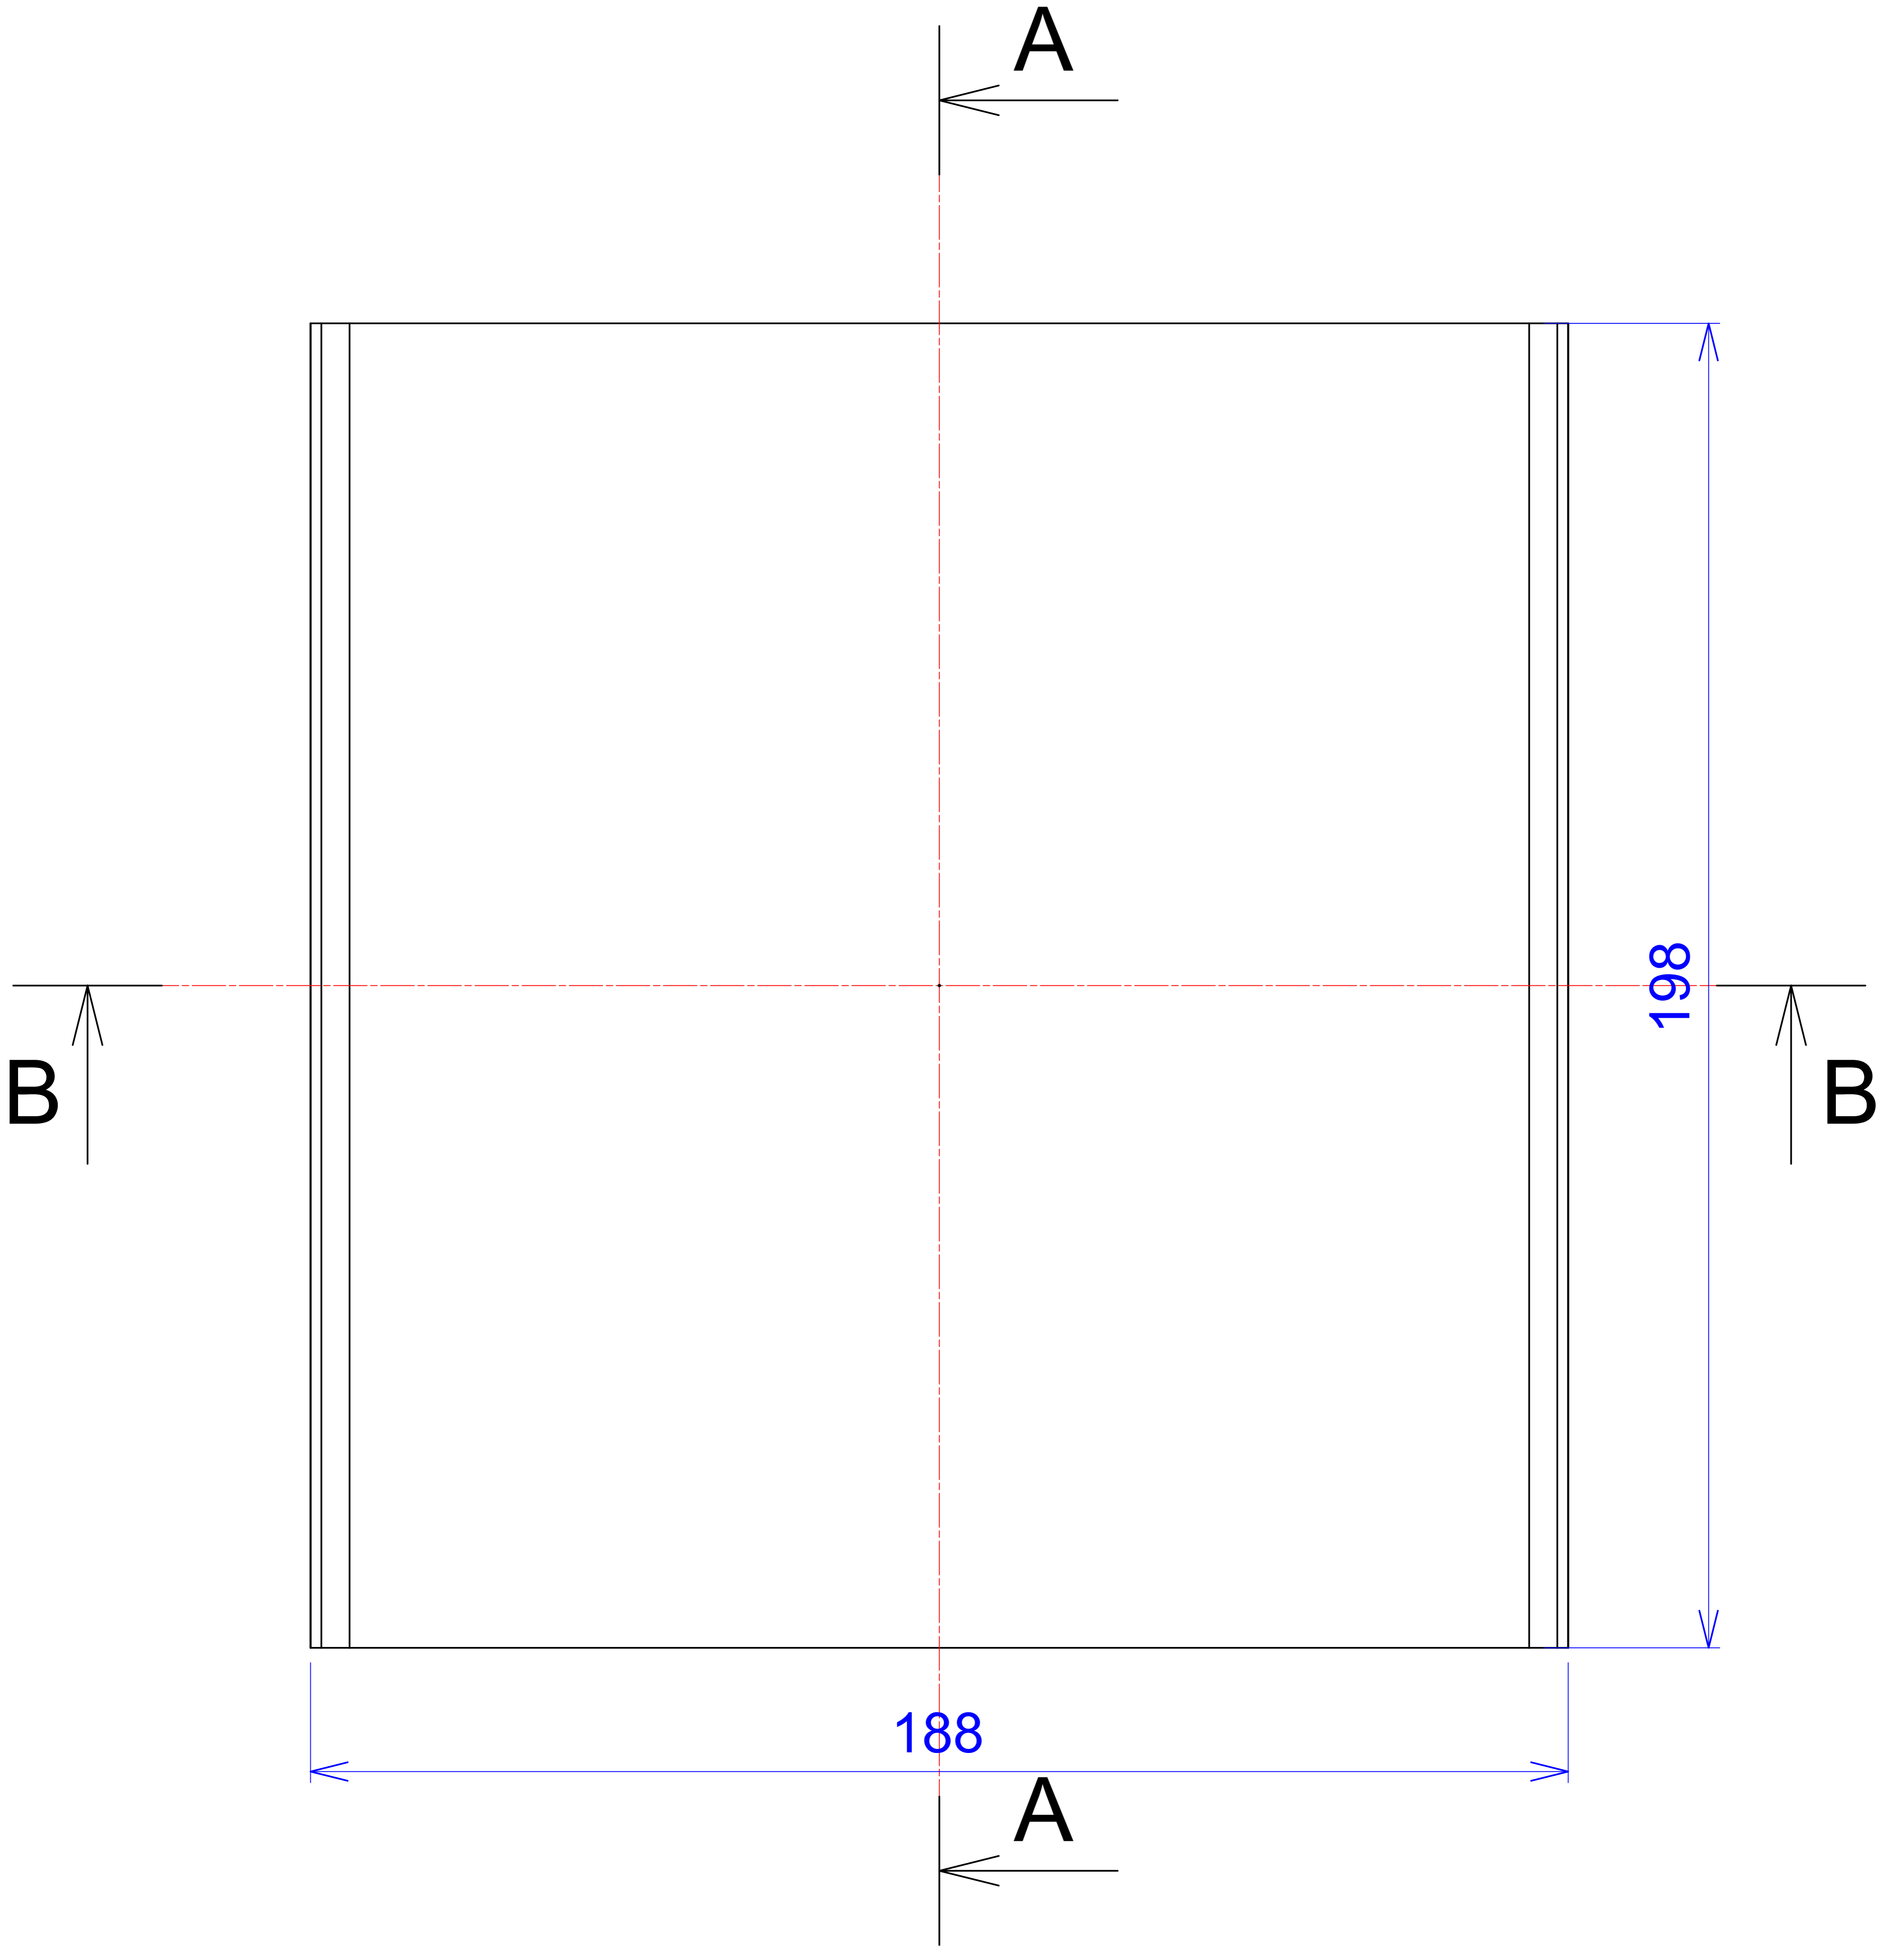

Model produktu		<b>Z-1 P</b>	
Format:	A4	Materiał:	Polystyrene (PS)
Skala:	1:1	Tolerancja:	+/- 0.1
			
		ul. Nadmieprzaska 32 04-205 Warszawa Tel: +48 022 613-08-88, Fax: 812-10-68 <a href="http://www.kradex.com.pl">www.kradex.com.pl</a>	

4x Ø 3.9

4x Ø 2.4

C - C