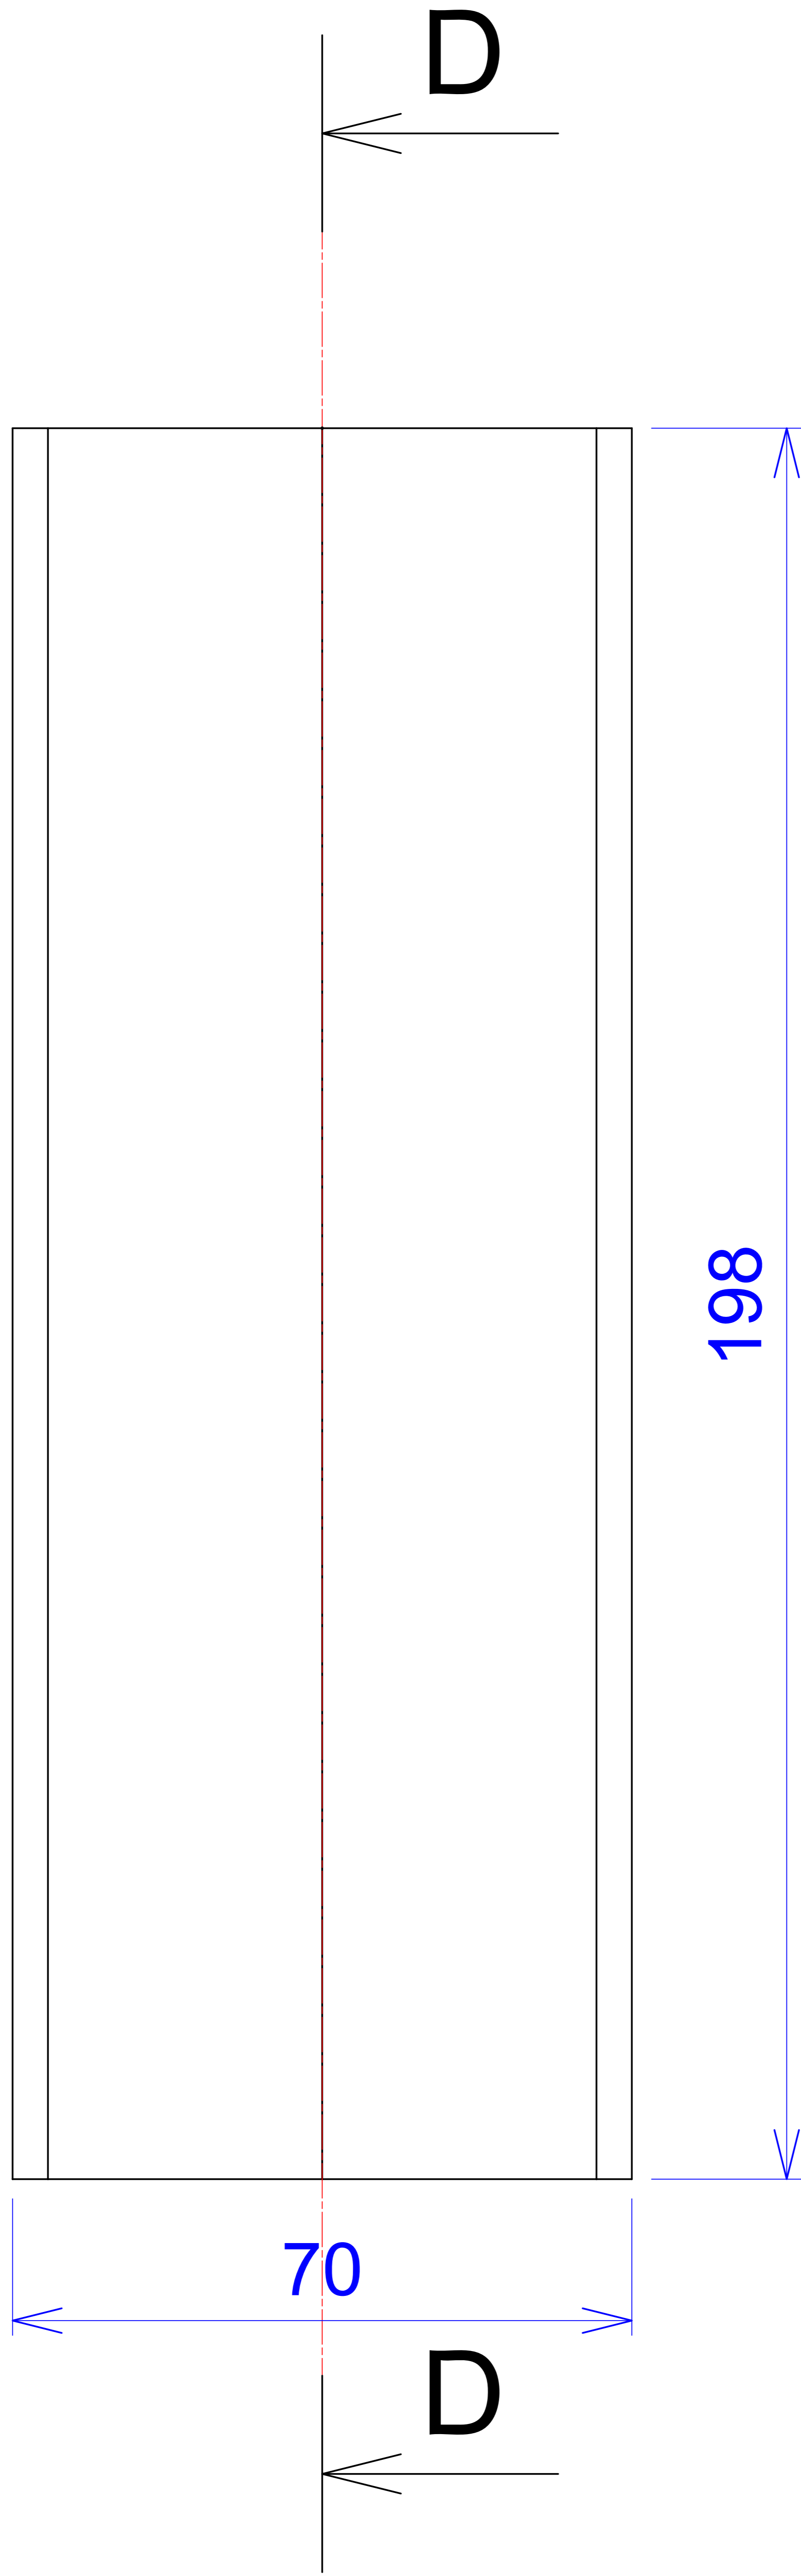

Model produktu		<b>Z-1 P</b>	
Format:	A4	Materiał:	Polystyrene (PS)
Skala:	1:1	Tolerancja:	+/- 0.1
			
		ul. Nadmieprzaska 32 04-205 Warszawa Tel: +48 022 613-08-88, Fax: 812-10-68 <a href="http://www.kradex.com.pl">www.kradex.com.pl</a>	

4x Ø 3.9

4x Ø 2.4

C - C