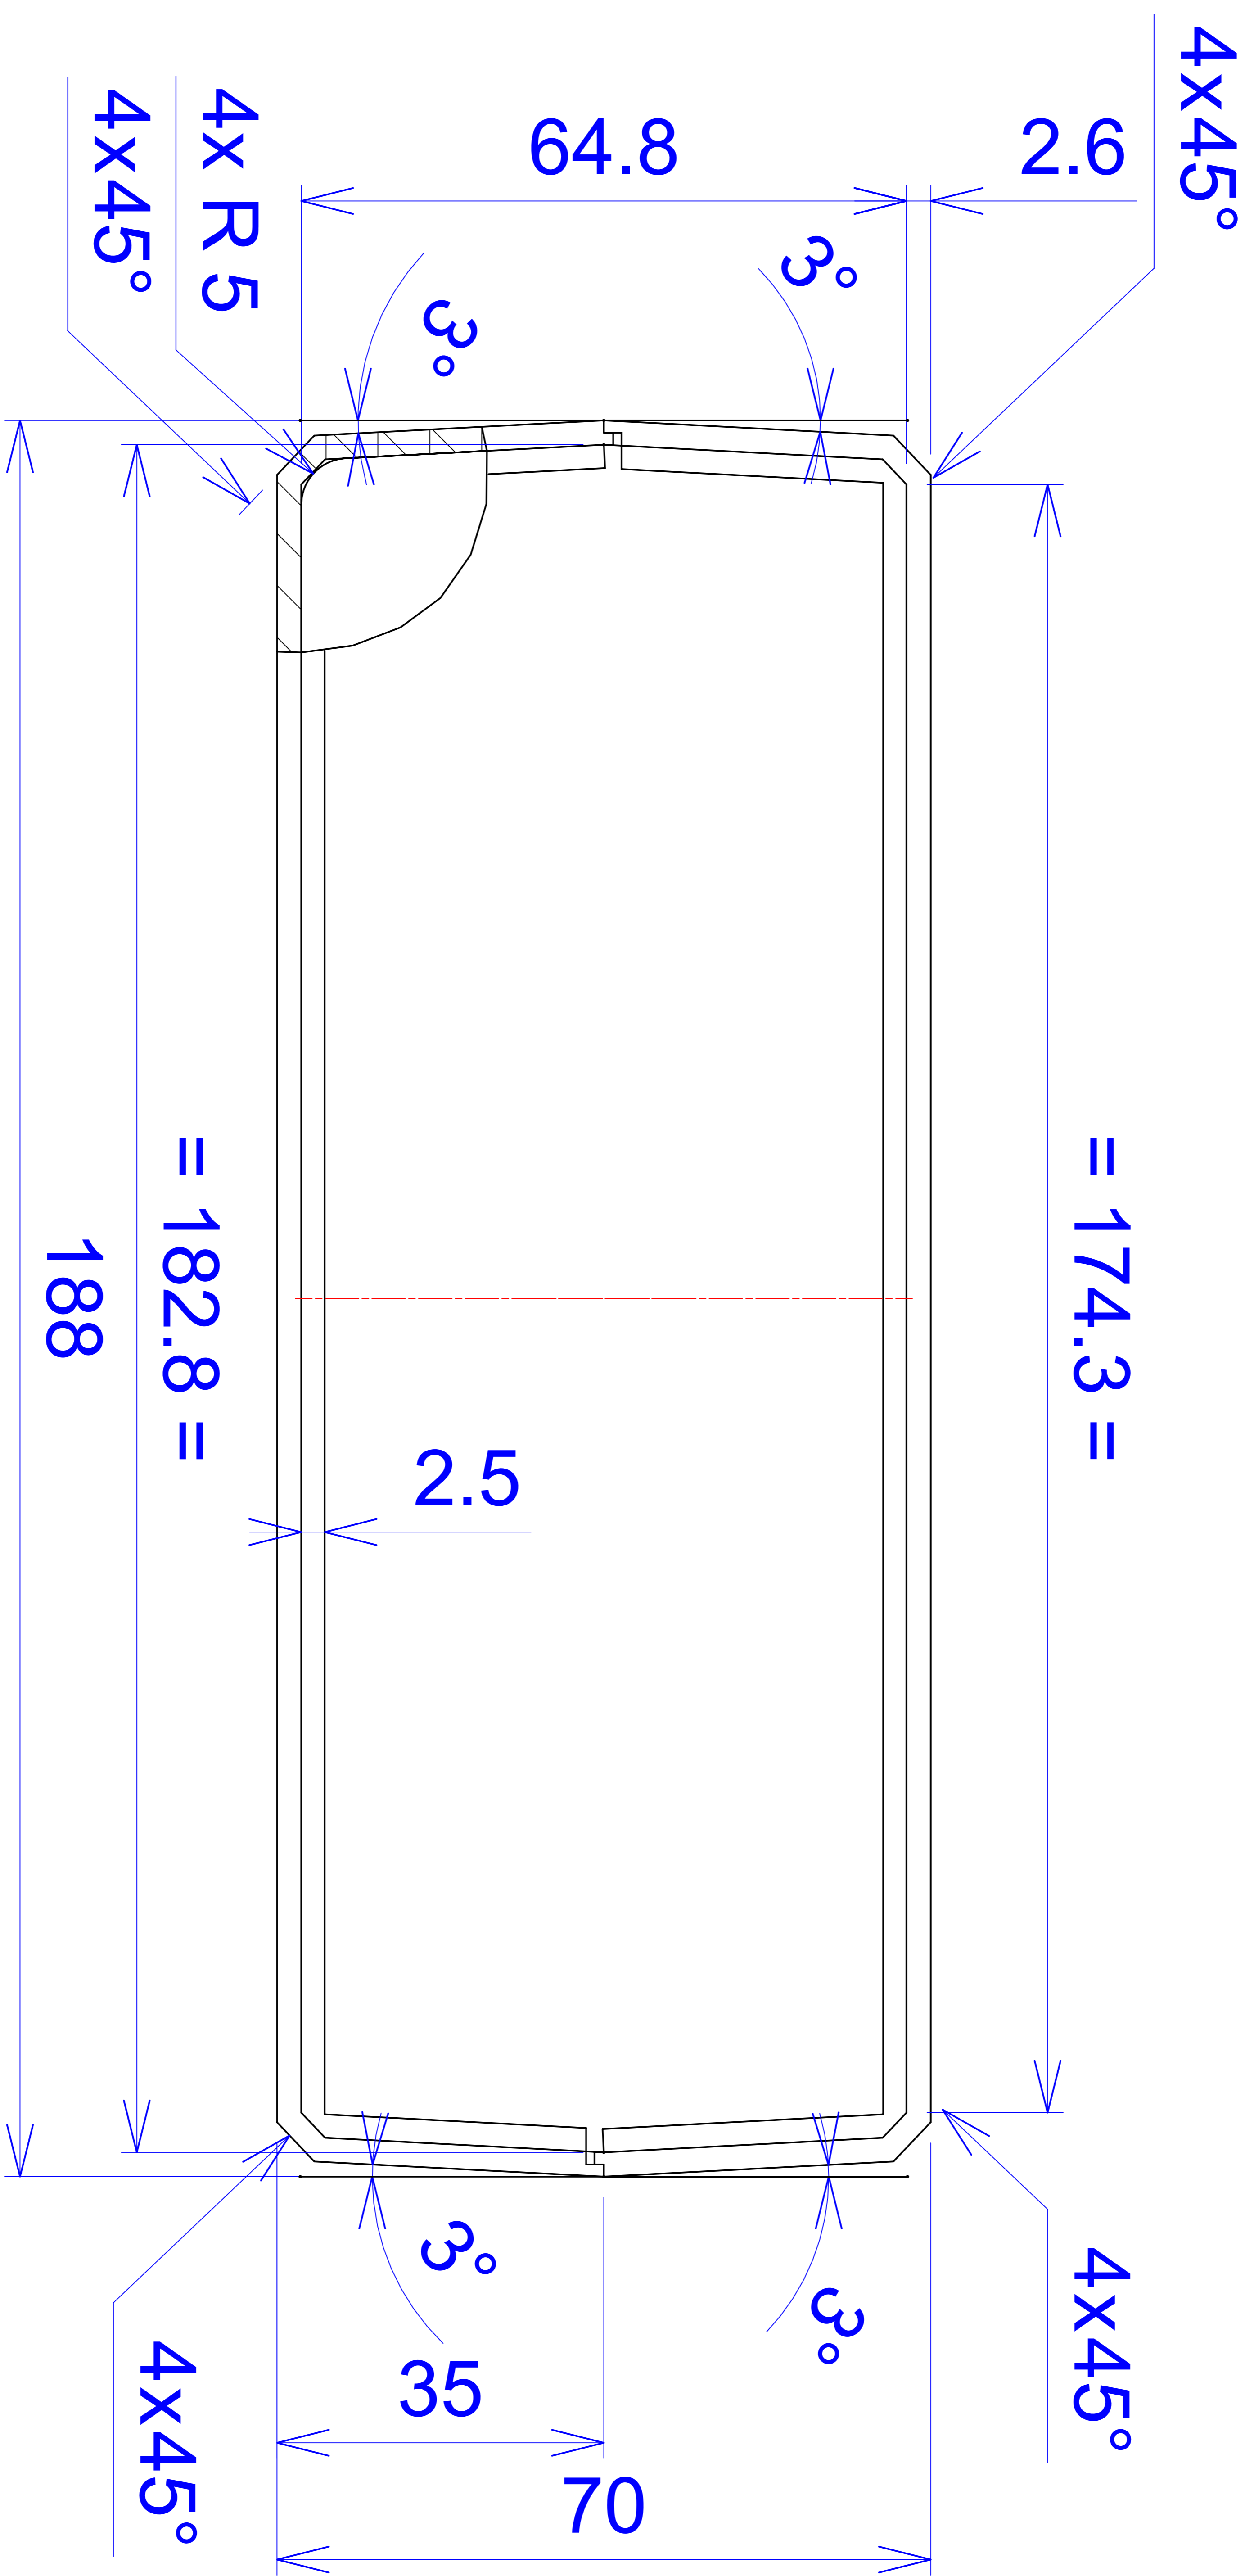

Model produktu		<b>Z-1 P</b>	
Format:	A4	Materiał:	Polystyrene (PS)
Skala:	1:1	Tolerancja:	+/- 0.1
			
		ul. Nadmieprzaska 32 04-205 Warszawa Tel: +48 022 613-08-88, Fax: 812-10-68 <a href="http://www.kradex.com.pl">www.kradex.com.pl</a>	

4x Ø 3.9

4x Ø 2.4

C - C