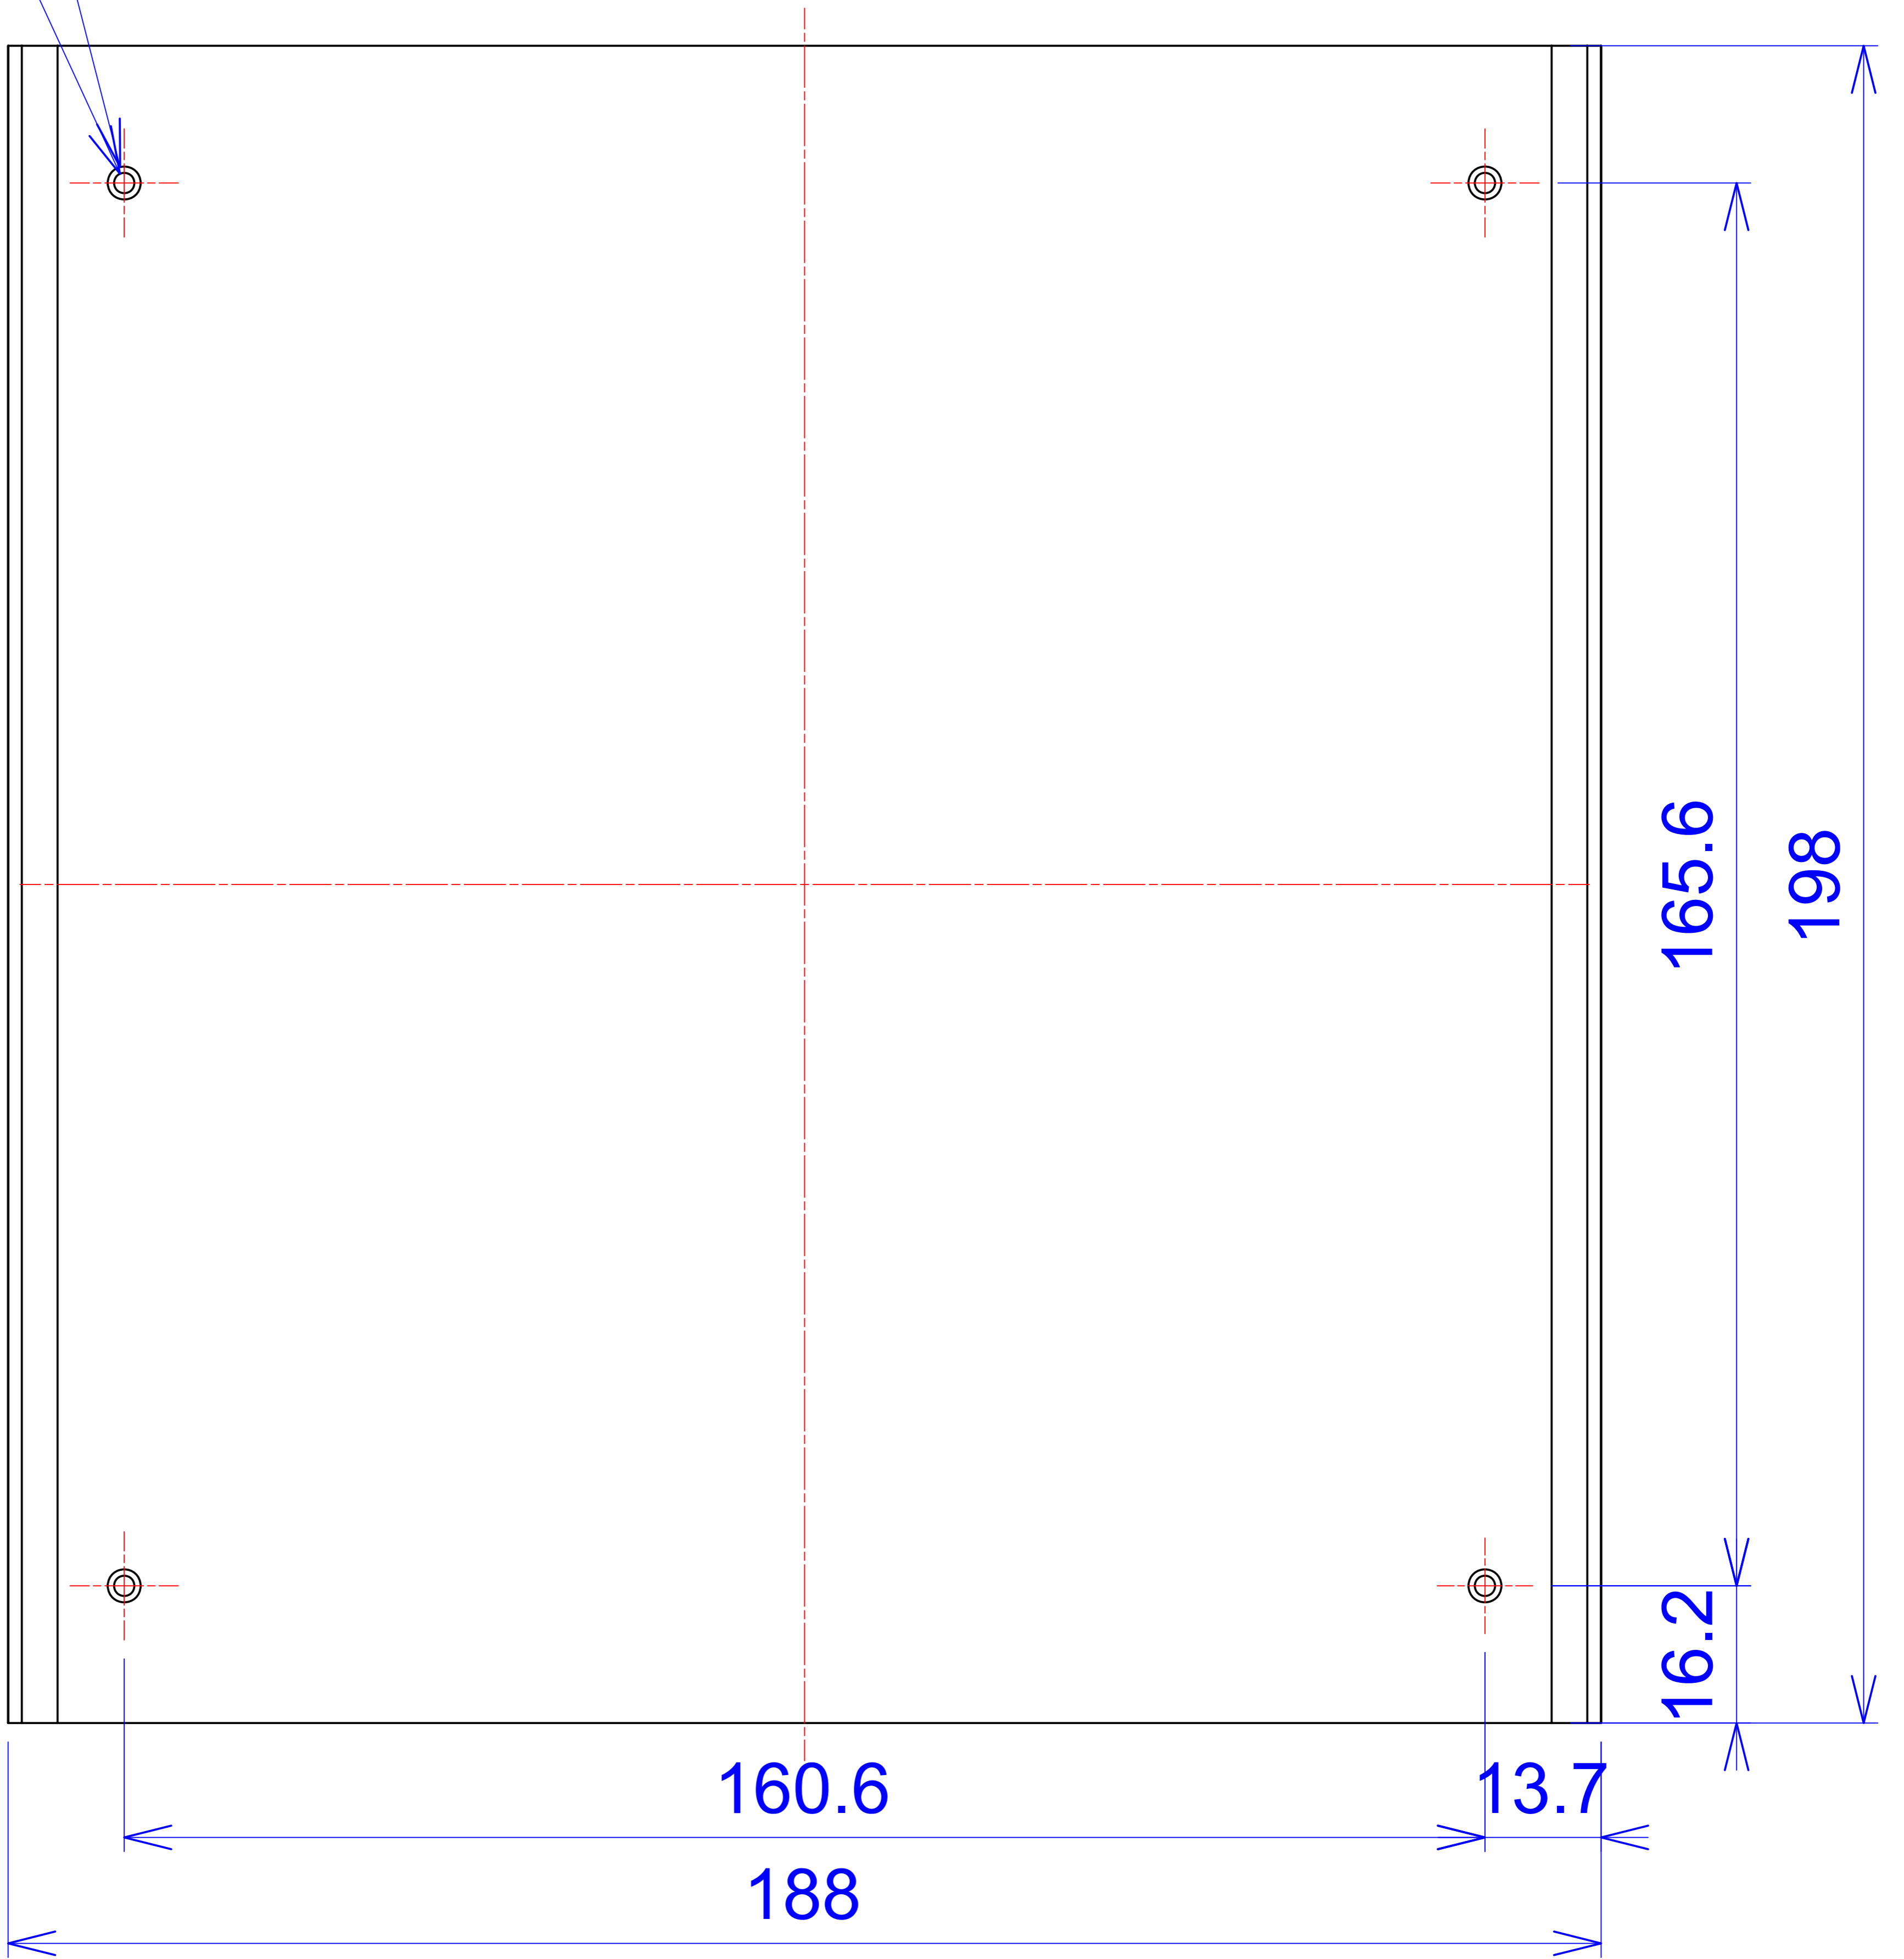

Model produktu		<b>Z-1 P</b>	
Format:	A4	Materiał:	Polystyrene (PS)
Skala:	1:1	Tolerancja:	+/- 0.1
			
		ul. Nadmieprzaska 32 04-205 Warszawa Tel: +48 022 613-08-88, Fax: 812-10-68 <a href="http://www.kradex.com.pl">www.kradex.com.pl</a>	

4x Ø 3.9

4x Ø 2.4

C - C