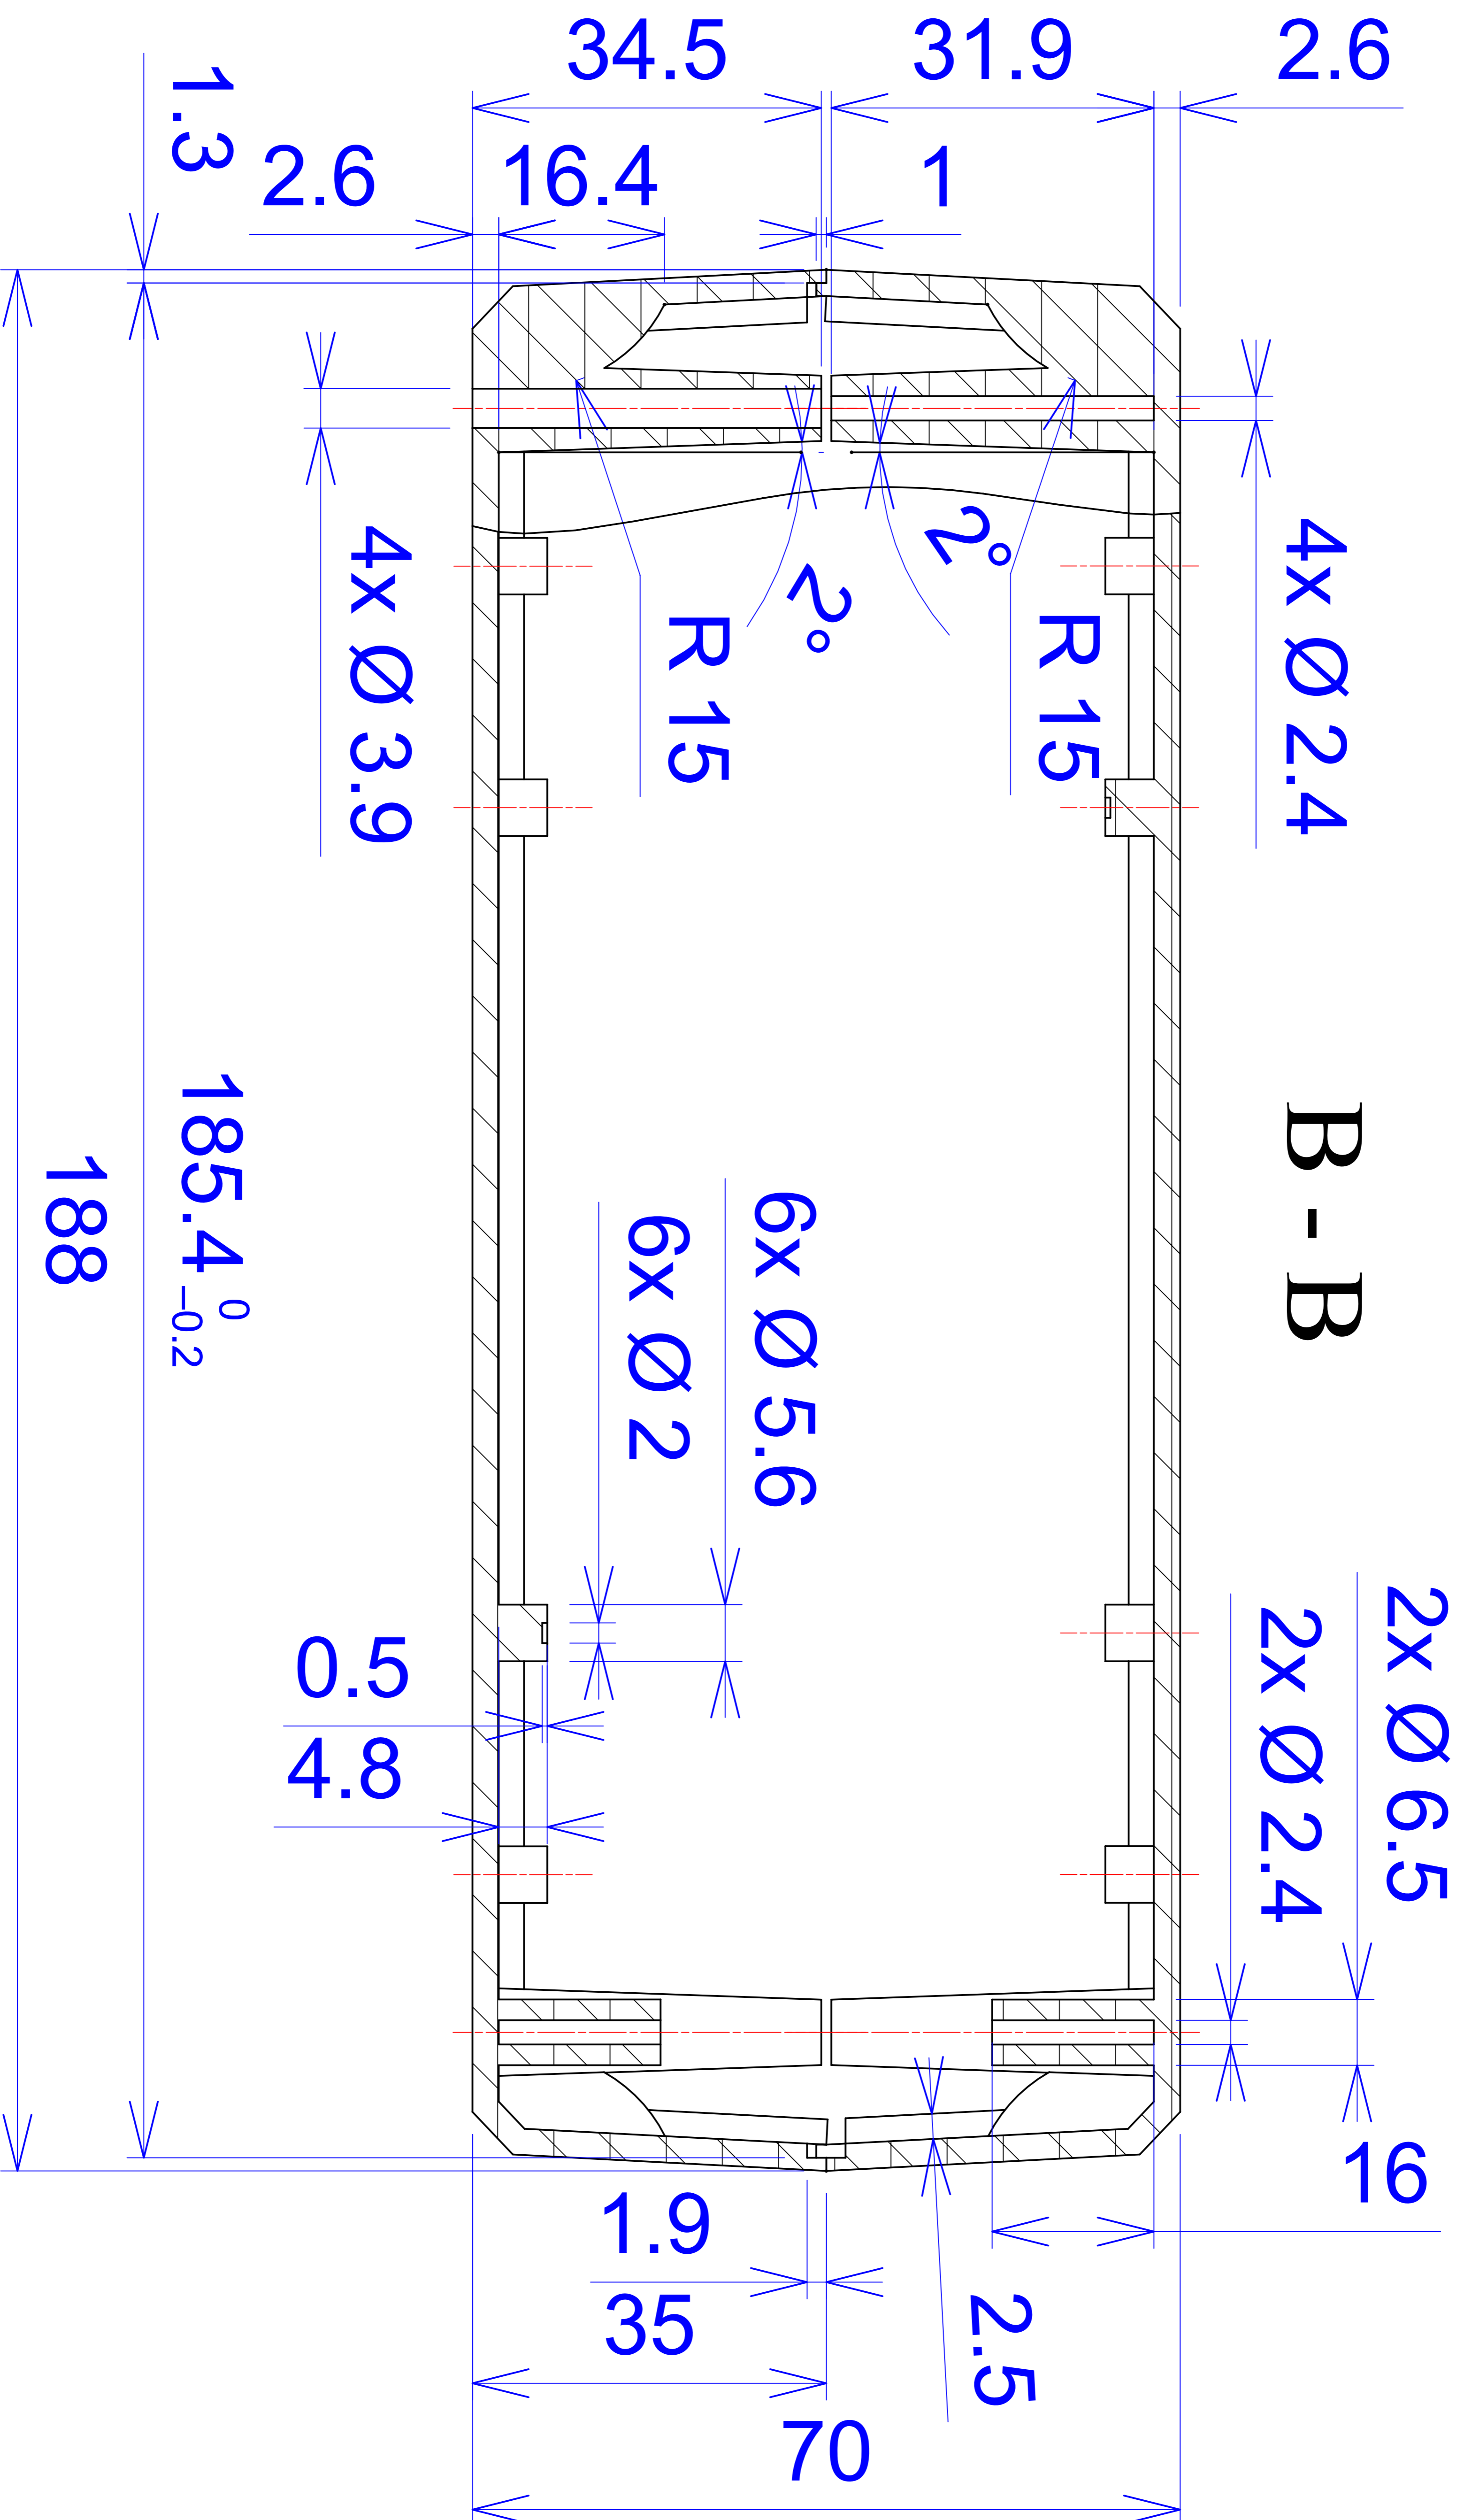

Model produktu		<b>Z-1 P</b>	
Format:	A4	Materiał:	Polystyrene (PS)
Skala:	1:1	Tolerancja:	+/- 0.1
			
		ul. Nadmieprzaska 32 04-205 Warszawa Tel: +48 022 613-08-88, Fax: 812-10-68 <a href="http://www.kradex.com.pl">www.kradex.com.pl</a>	

4x Ø 3.9

4x Ø 2.4

C - C