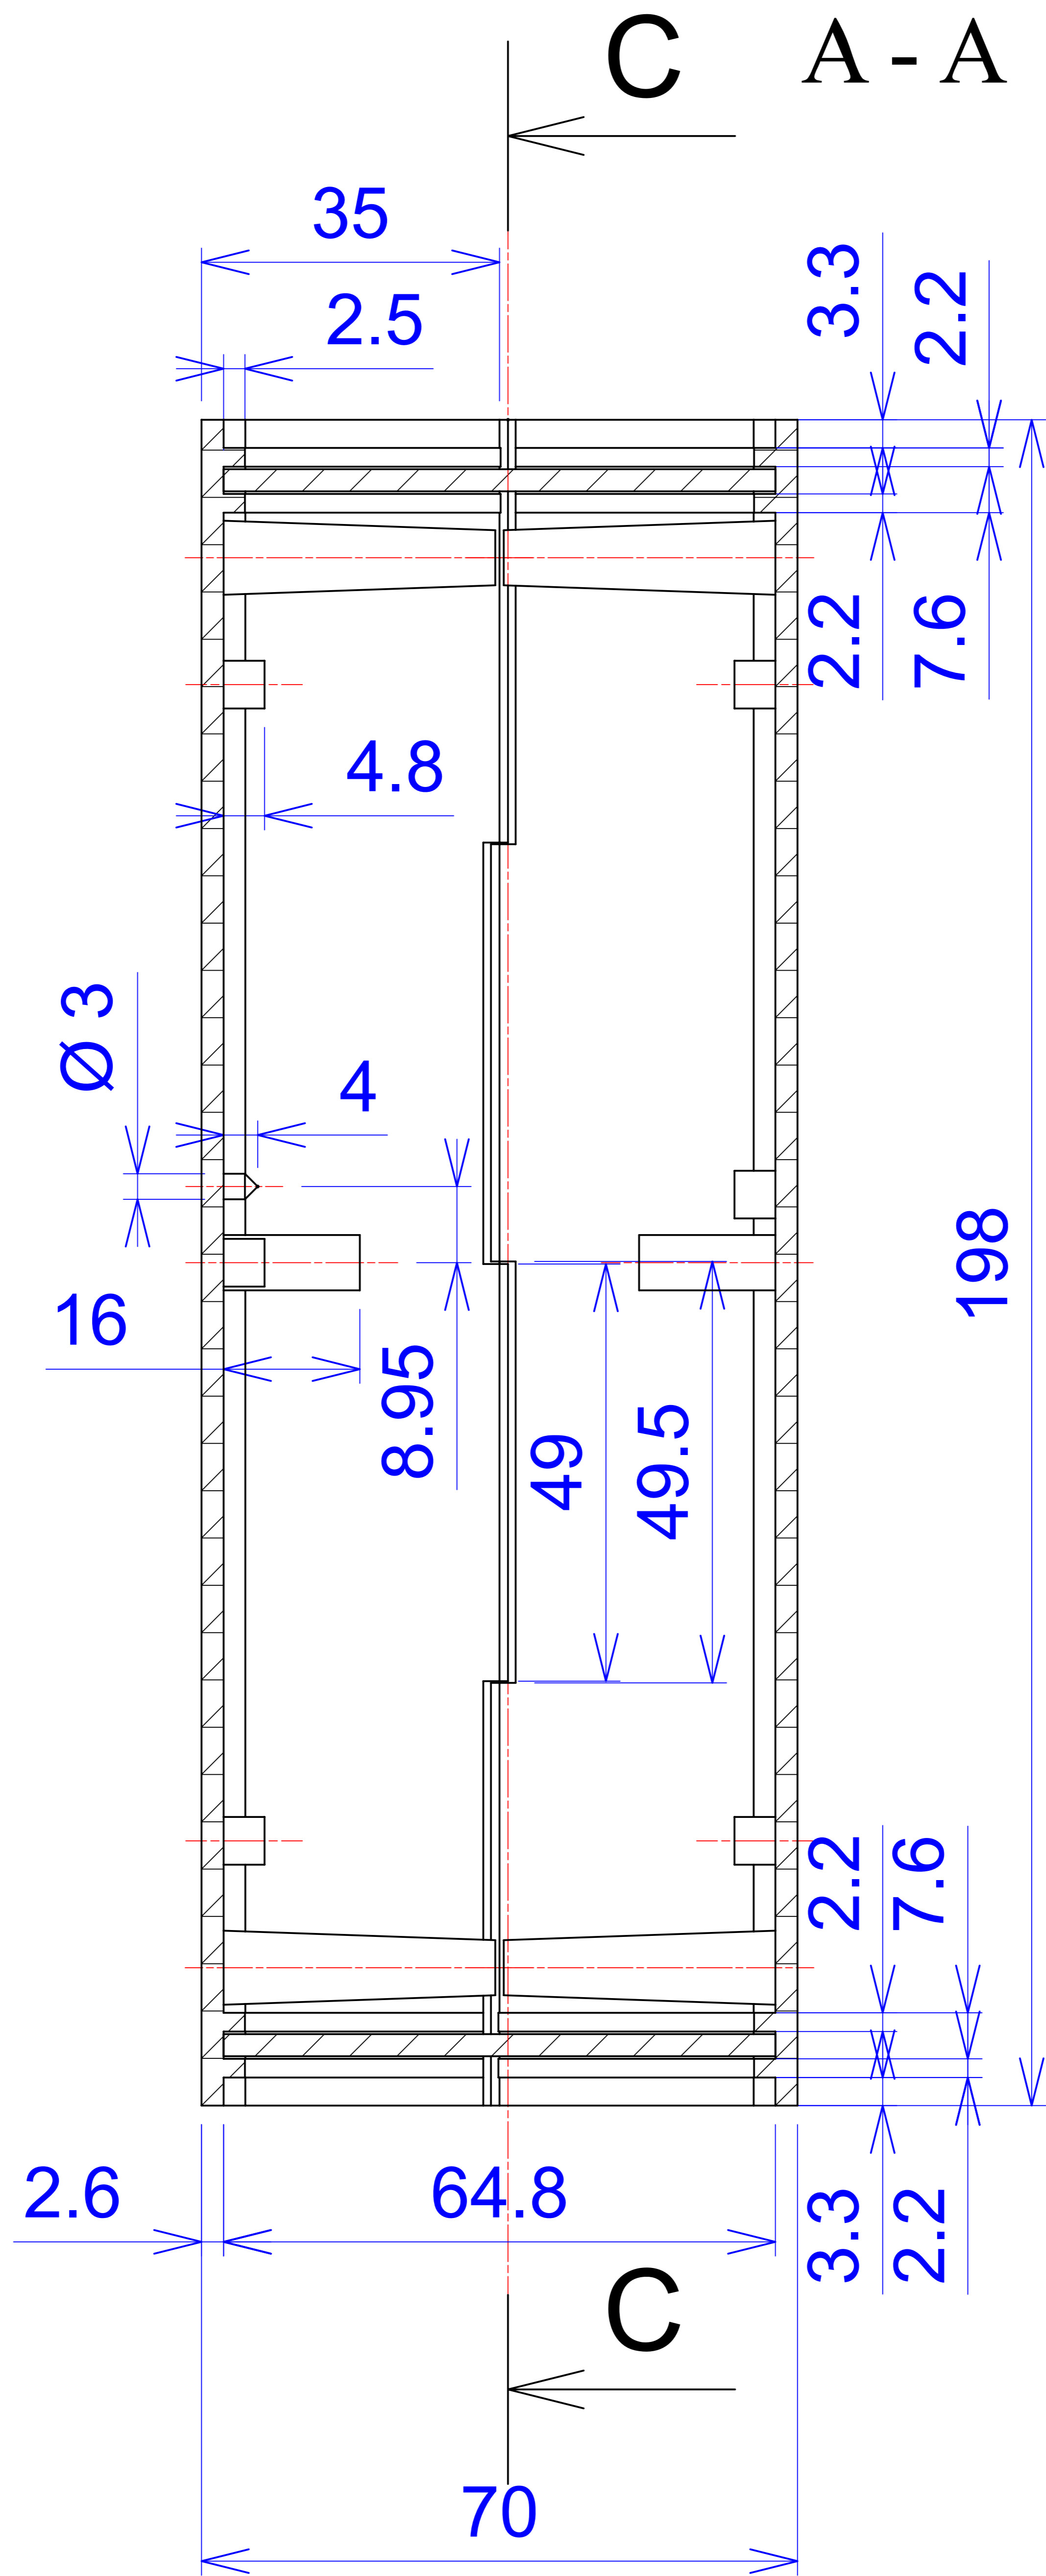

Model produktu		<b>Z-1 P</b>	
Format:	A4	Materiał:	Polystyrene (PS)
Skala:	1:1	Tolerancja:	+/- 0.1
			
		ul. Nadmieprzaska 32 04-205 Warszawa Tel: +48 022 613-08-88, Fax: 812-10-68 <a href="http://www.kradex.com.pl">www.kradex.com.pl</a>	

4x Ø 3.9

4x Ø 2.4

C - C