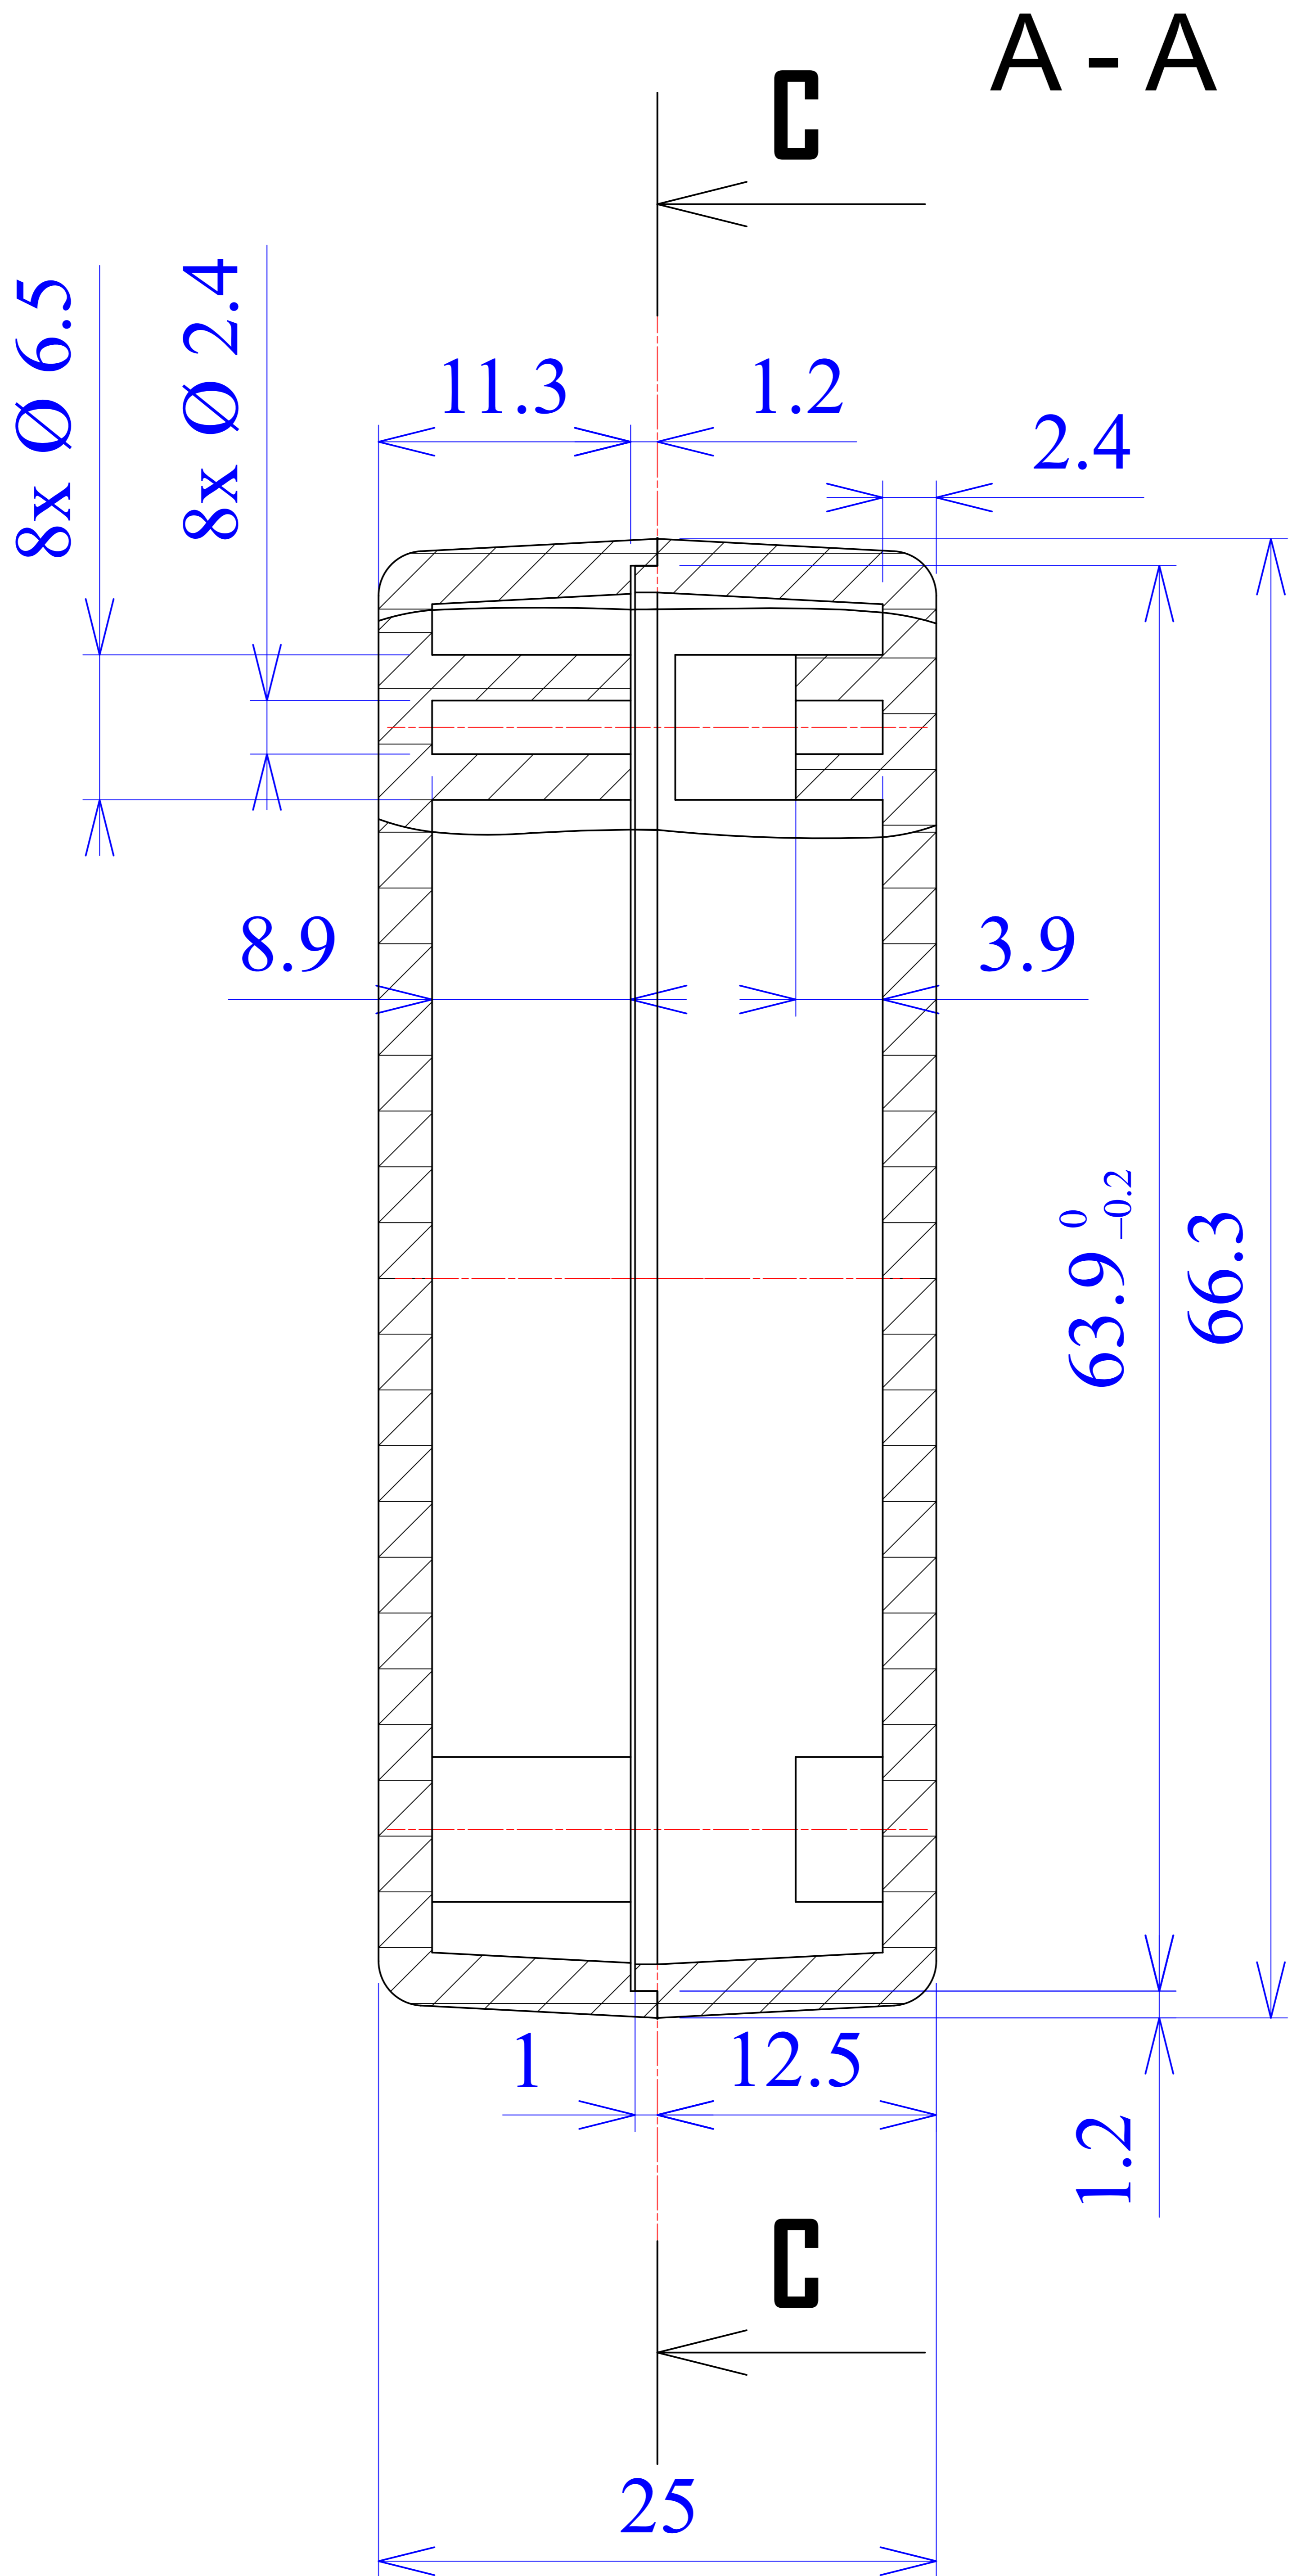

Model produktu	<b>Z-24 A</b>		
Format: <b>A4</b>	Materiał: <b>Polystyrene (PS)</b>		
Skala: <b>1:1</b>	Tolerancja: <b>+/- 0.1</b>	<b>KRADEX</b> ul. Naddnieprzańska 32 04-205 Warszawa Tel: +48 022 613-08-88, Fax: 812-10-68 www.kradex.com.pl	

8x Ø 6.5

8x Ø 2.4

C - C

2.4

1.2

49.4

66.3

8.45

30.3

8.45

47.2