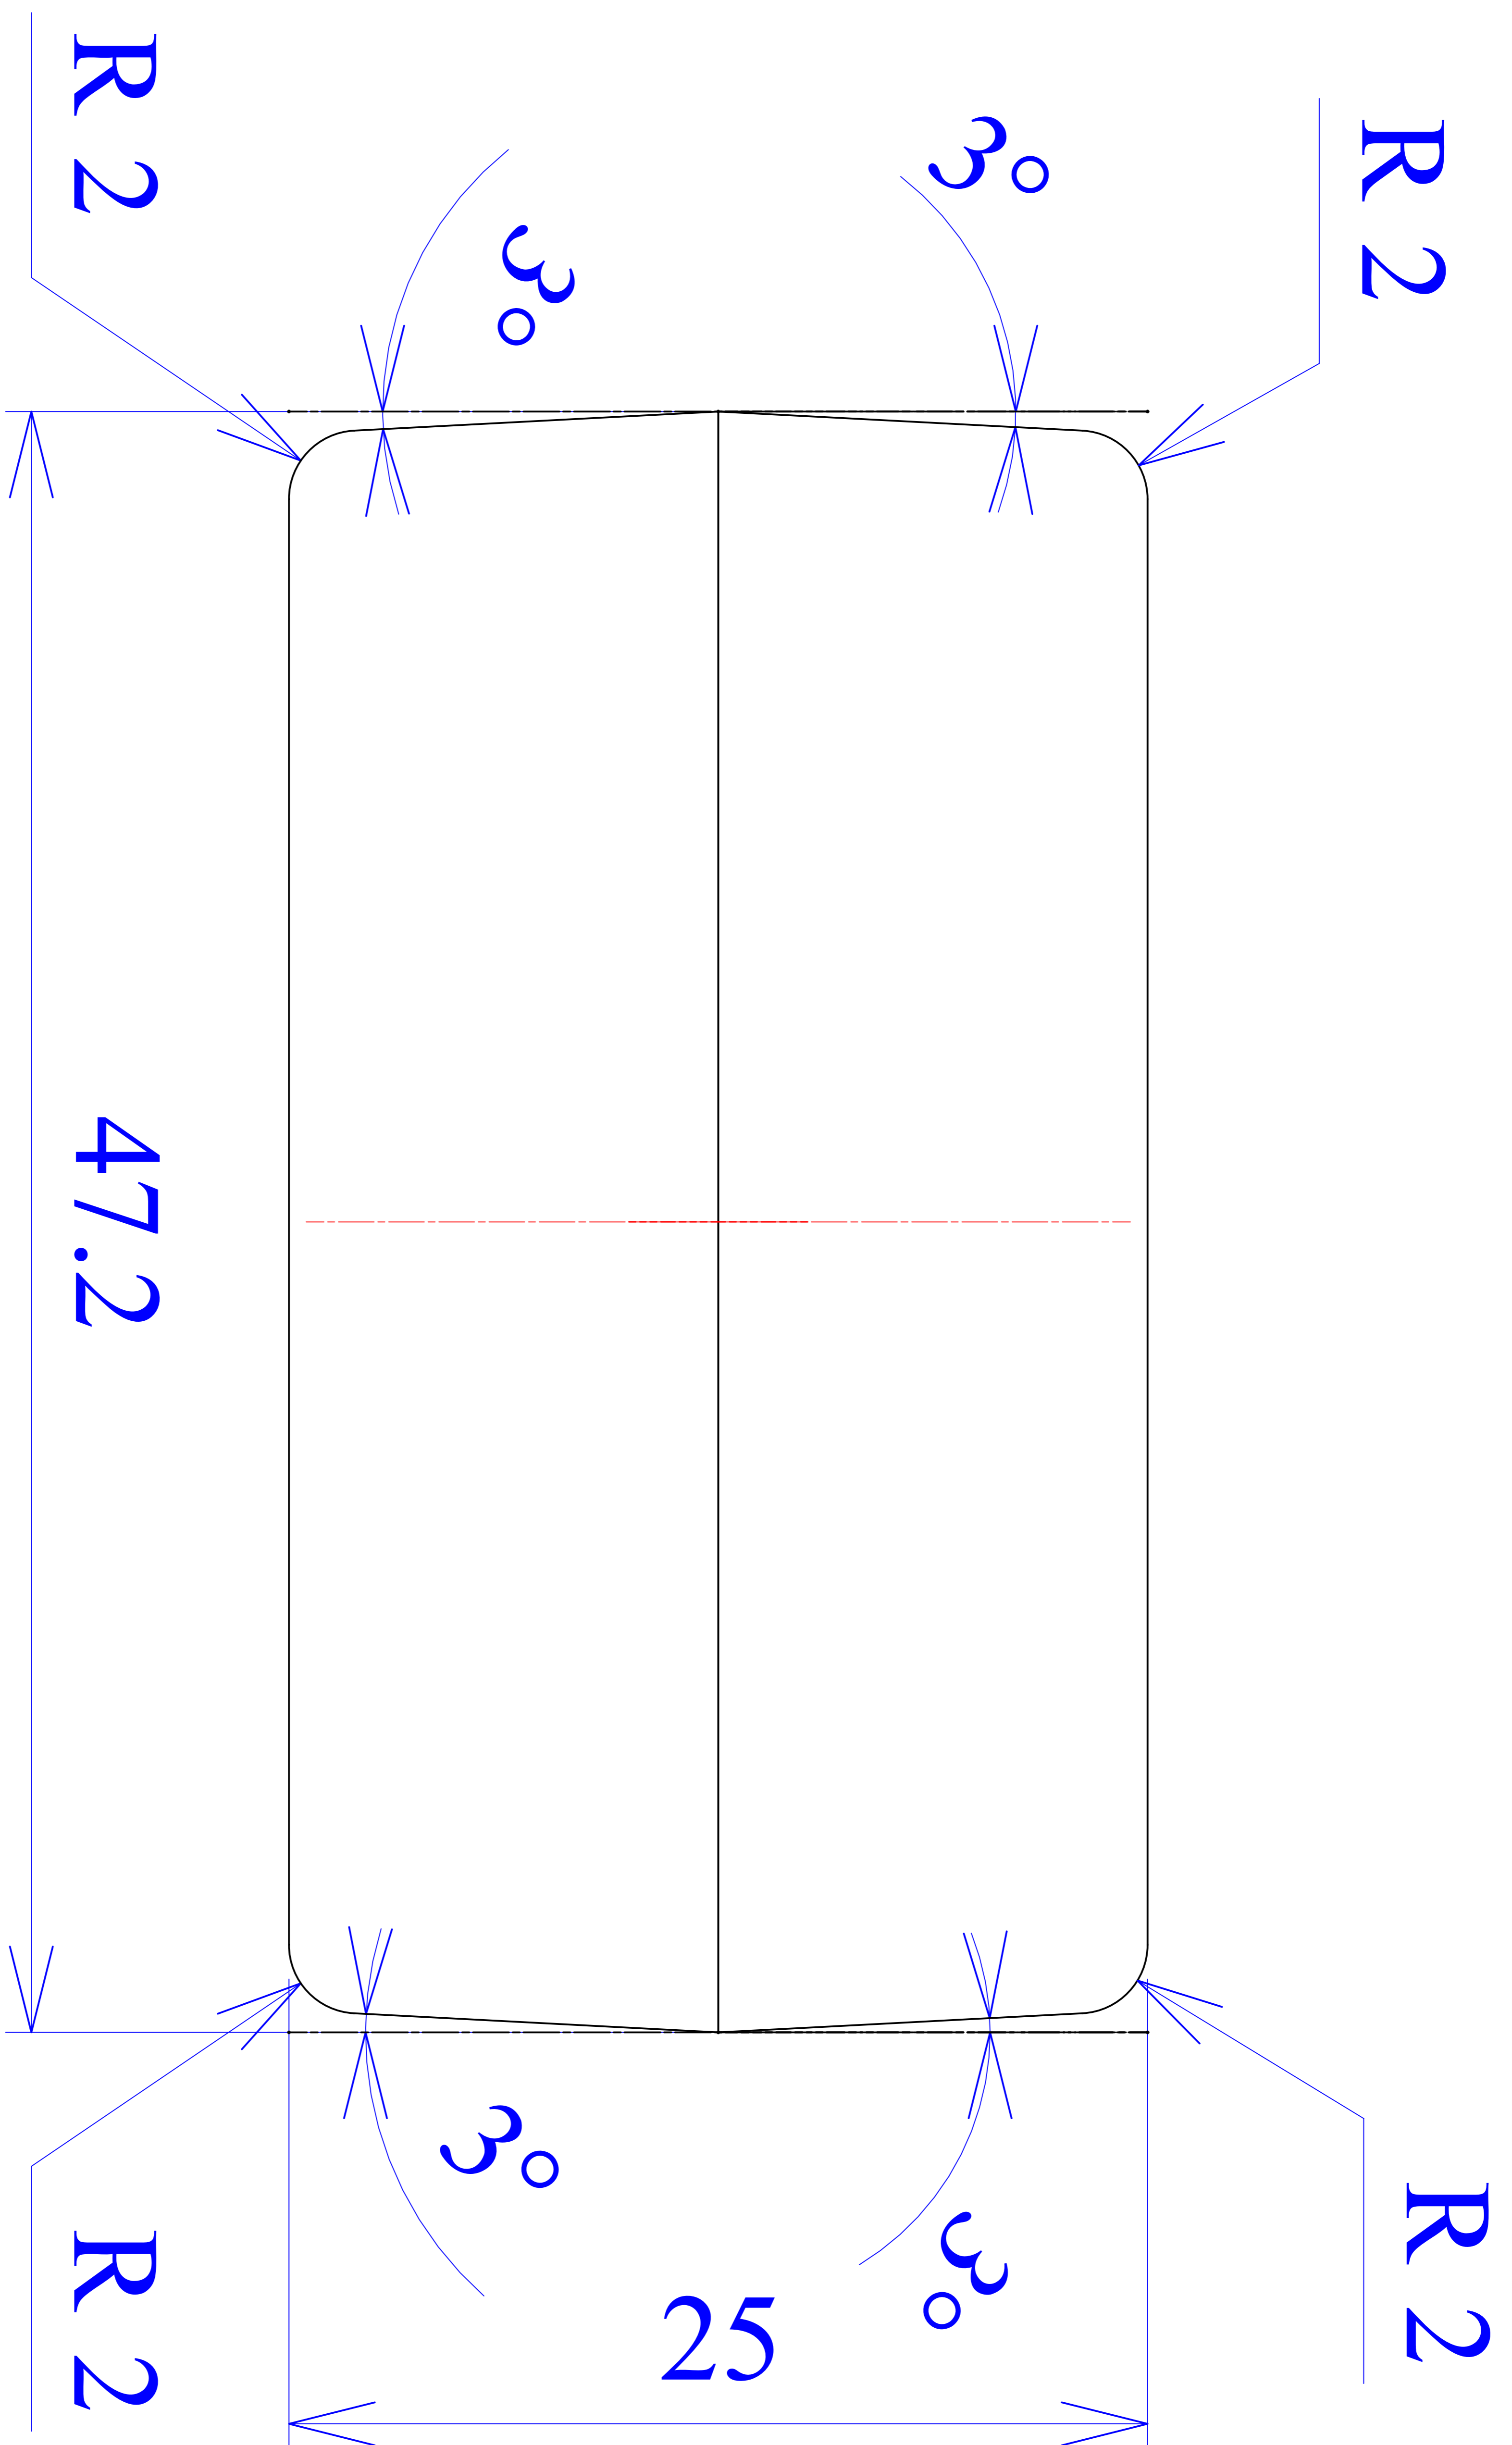

Model produktu	<b>Z-24 A</b>		
Format: <b>A4</b>	Materiał: <b>Polystyrene (PS)</b>		
Skala: <b>1:1</b>	Tolerancja: <b>+/- 0.1</b>	<b>KRADEX</b> ul. Naddnieprzańska 32 04-205 Warszawa Tel: +48 022 613-08-88, Fax: 812-10-68 www.kradex.com.pl	

8x Ø 6.5

8x Ø 2.4

C - C

2.4

1.2

49.4

66.3

8.45