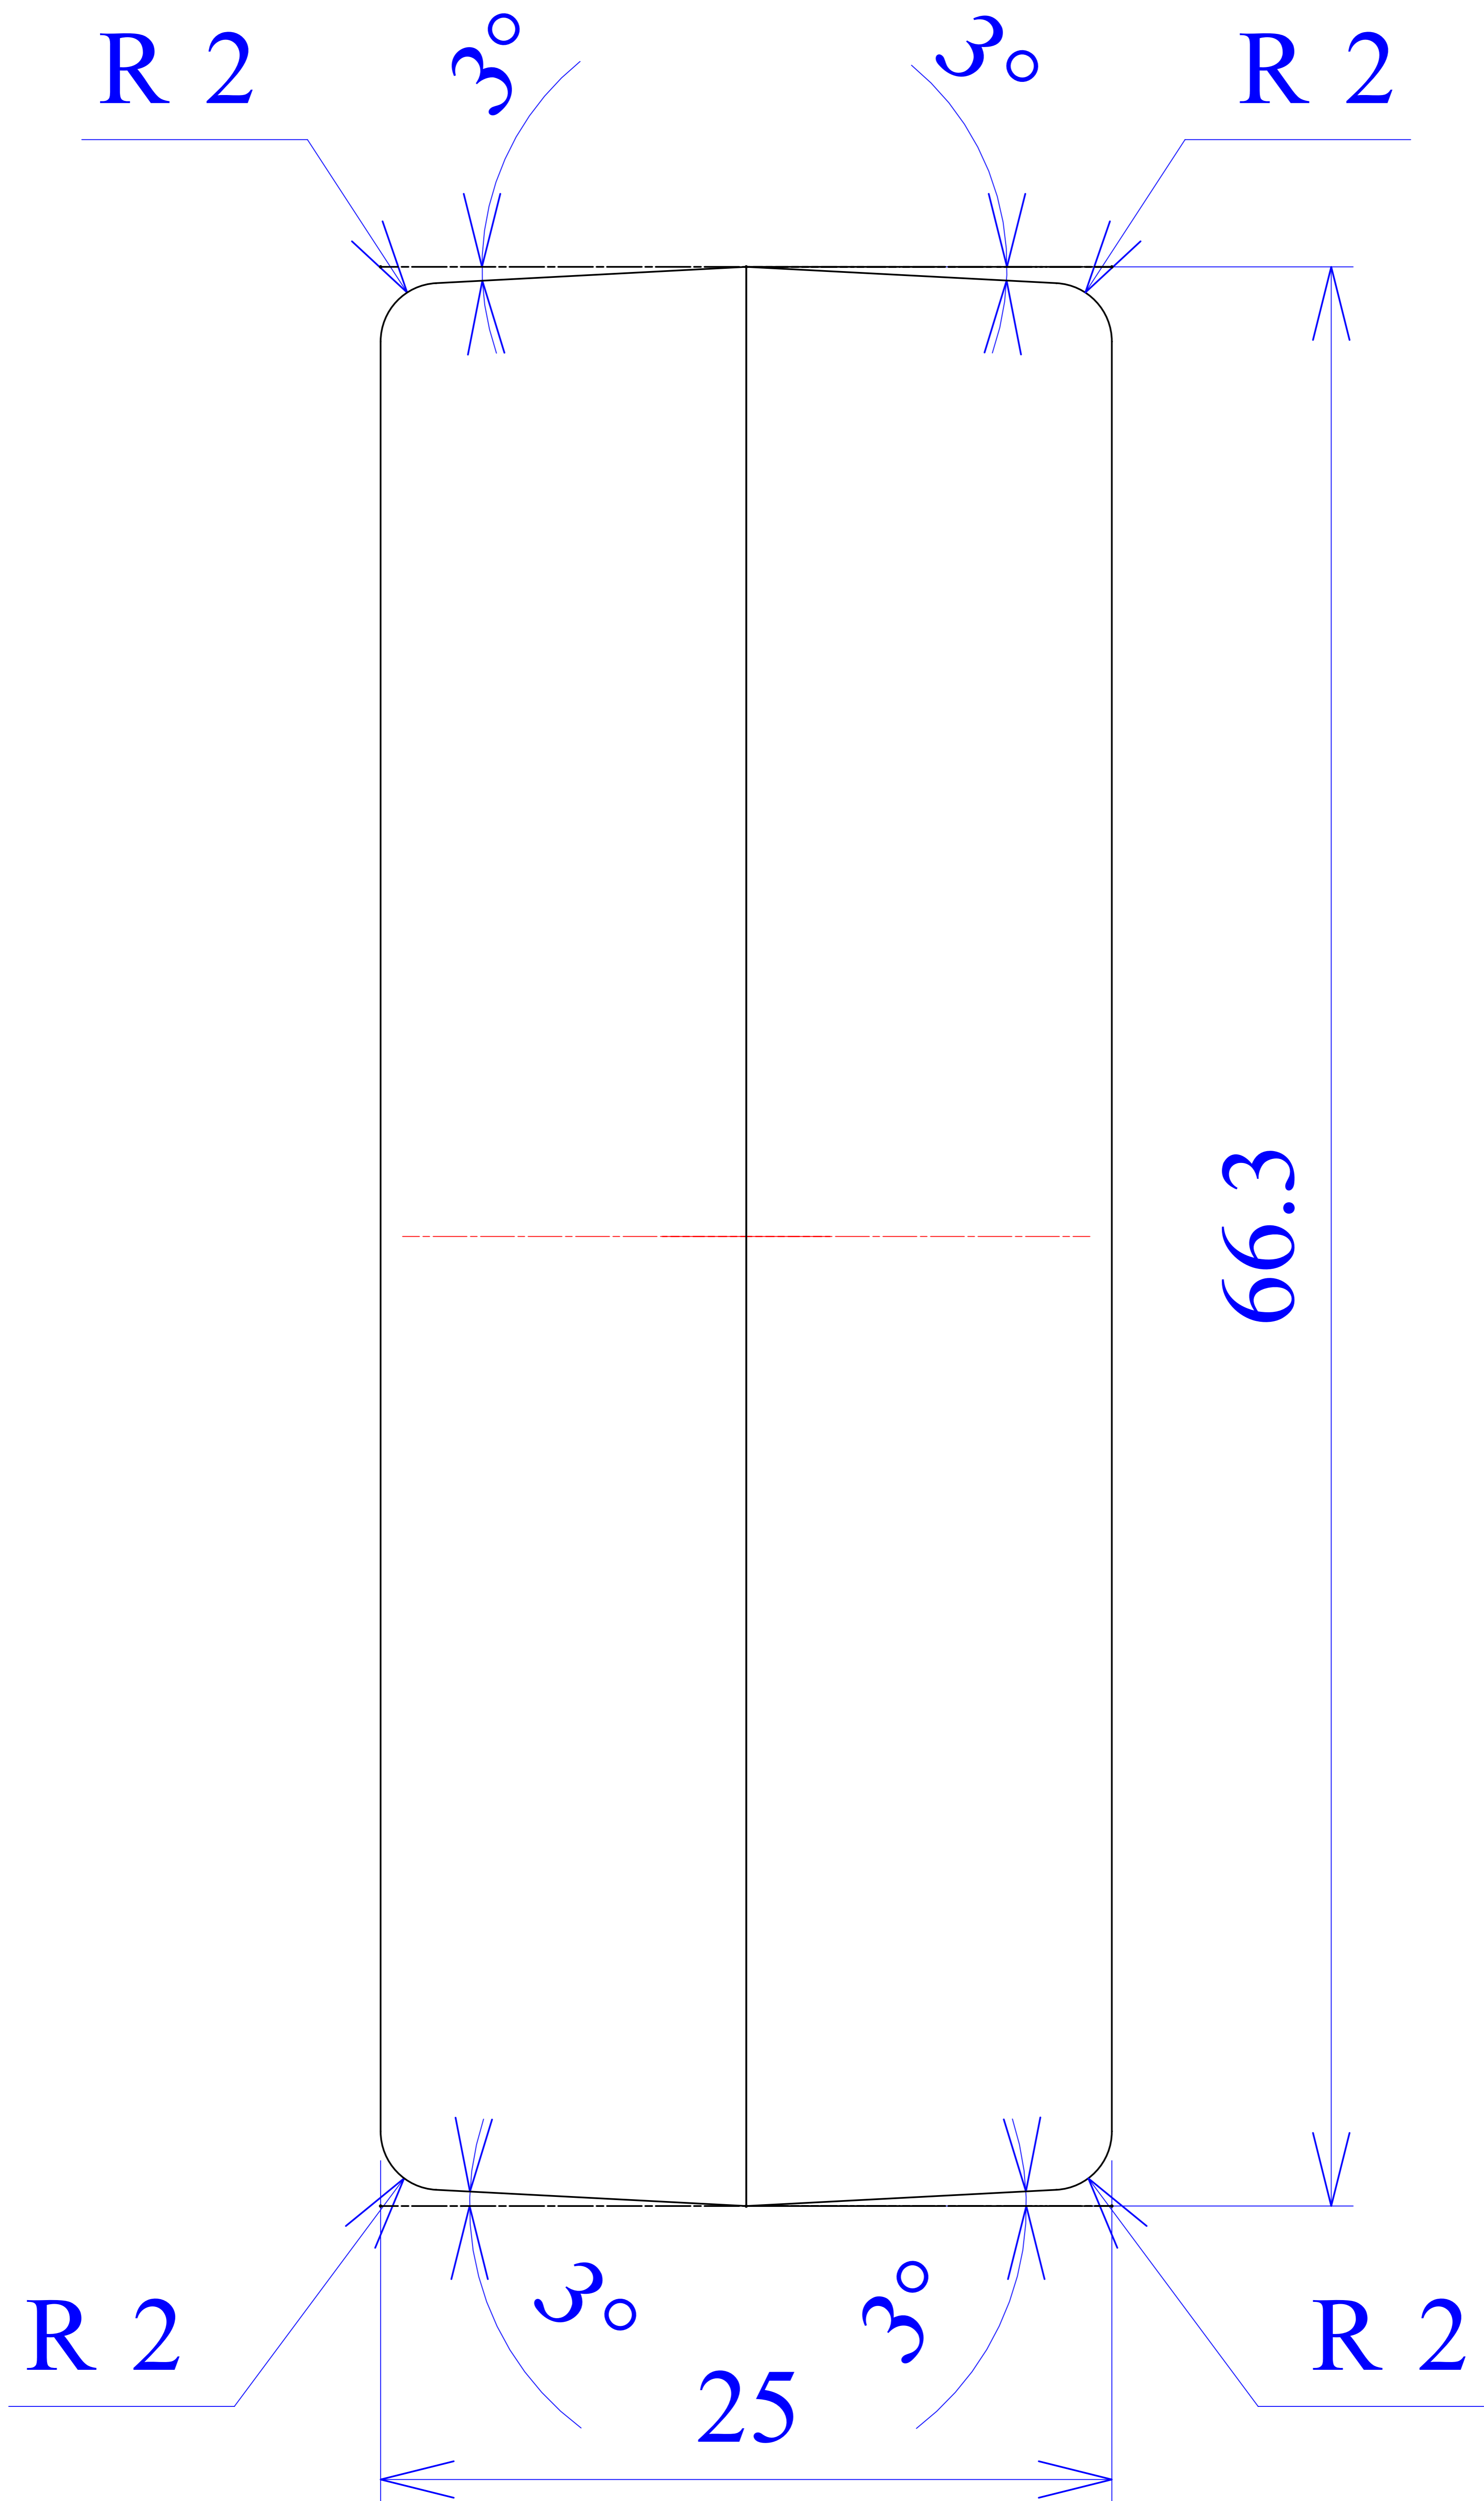

Model produktu	<b>Z-24 A</b>		
Format: <b>A4</b>	Materiał: <b>Polystyrene (PS)</b>		
Skala: <b>1:1</b>	Tolerancja: <b>+/- 0.1</b>	<b>KRADEX</b> ul. Naddnieprzańska 32 04-205 Warszawa Tel: +48 022 613-08-88, Fax: 812-10-68 www.kradex.com.pl	

8x Ø 6.5

8x Ø 2.4

C - C

2.4

1.2

49.4

66.3

8.45