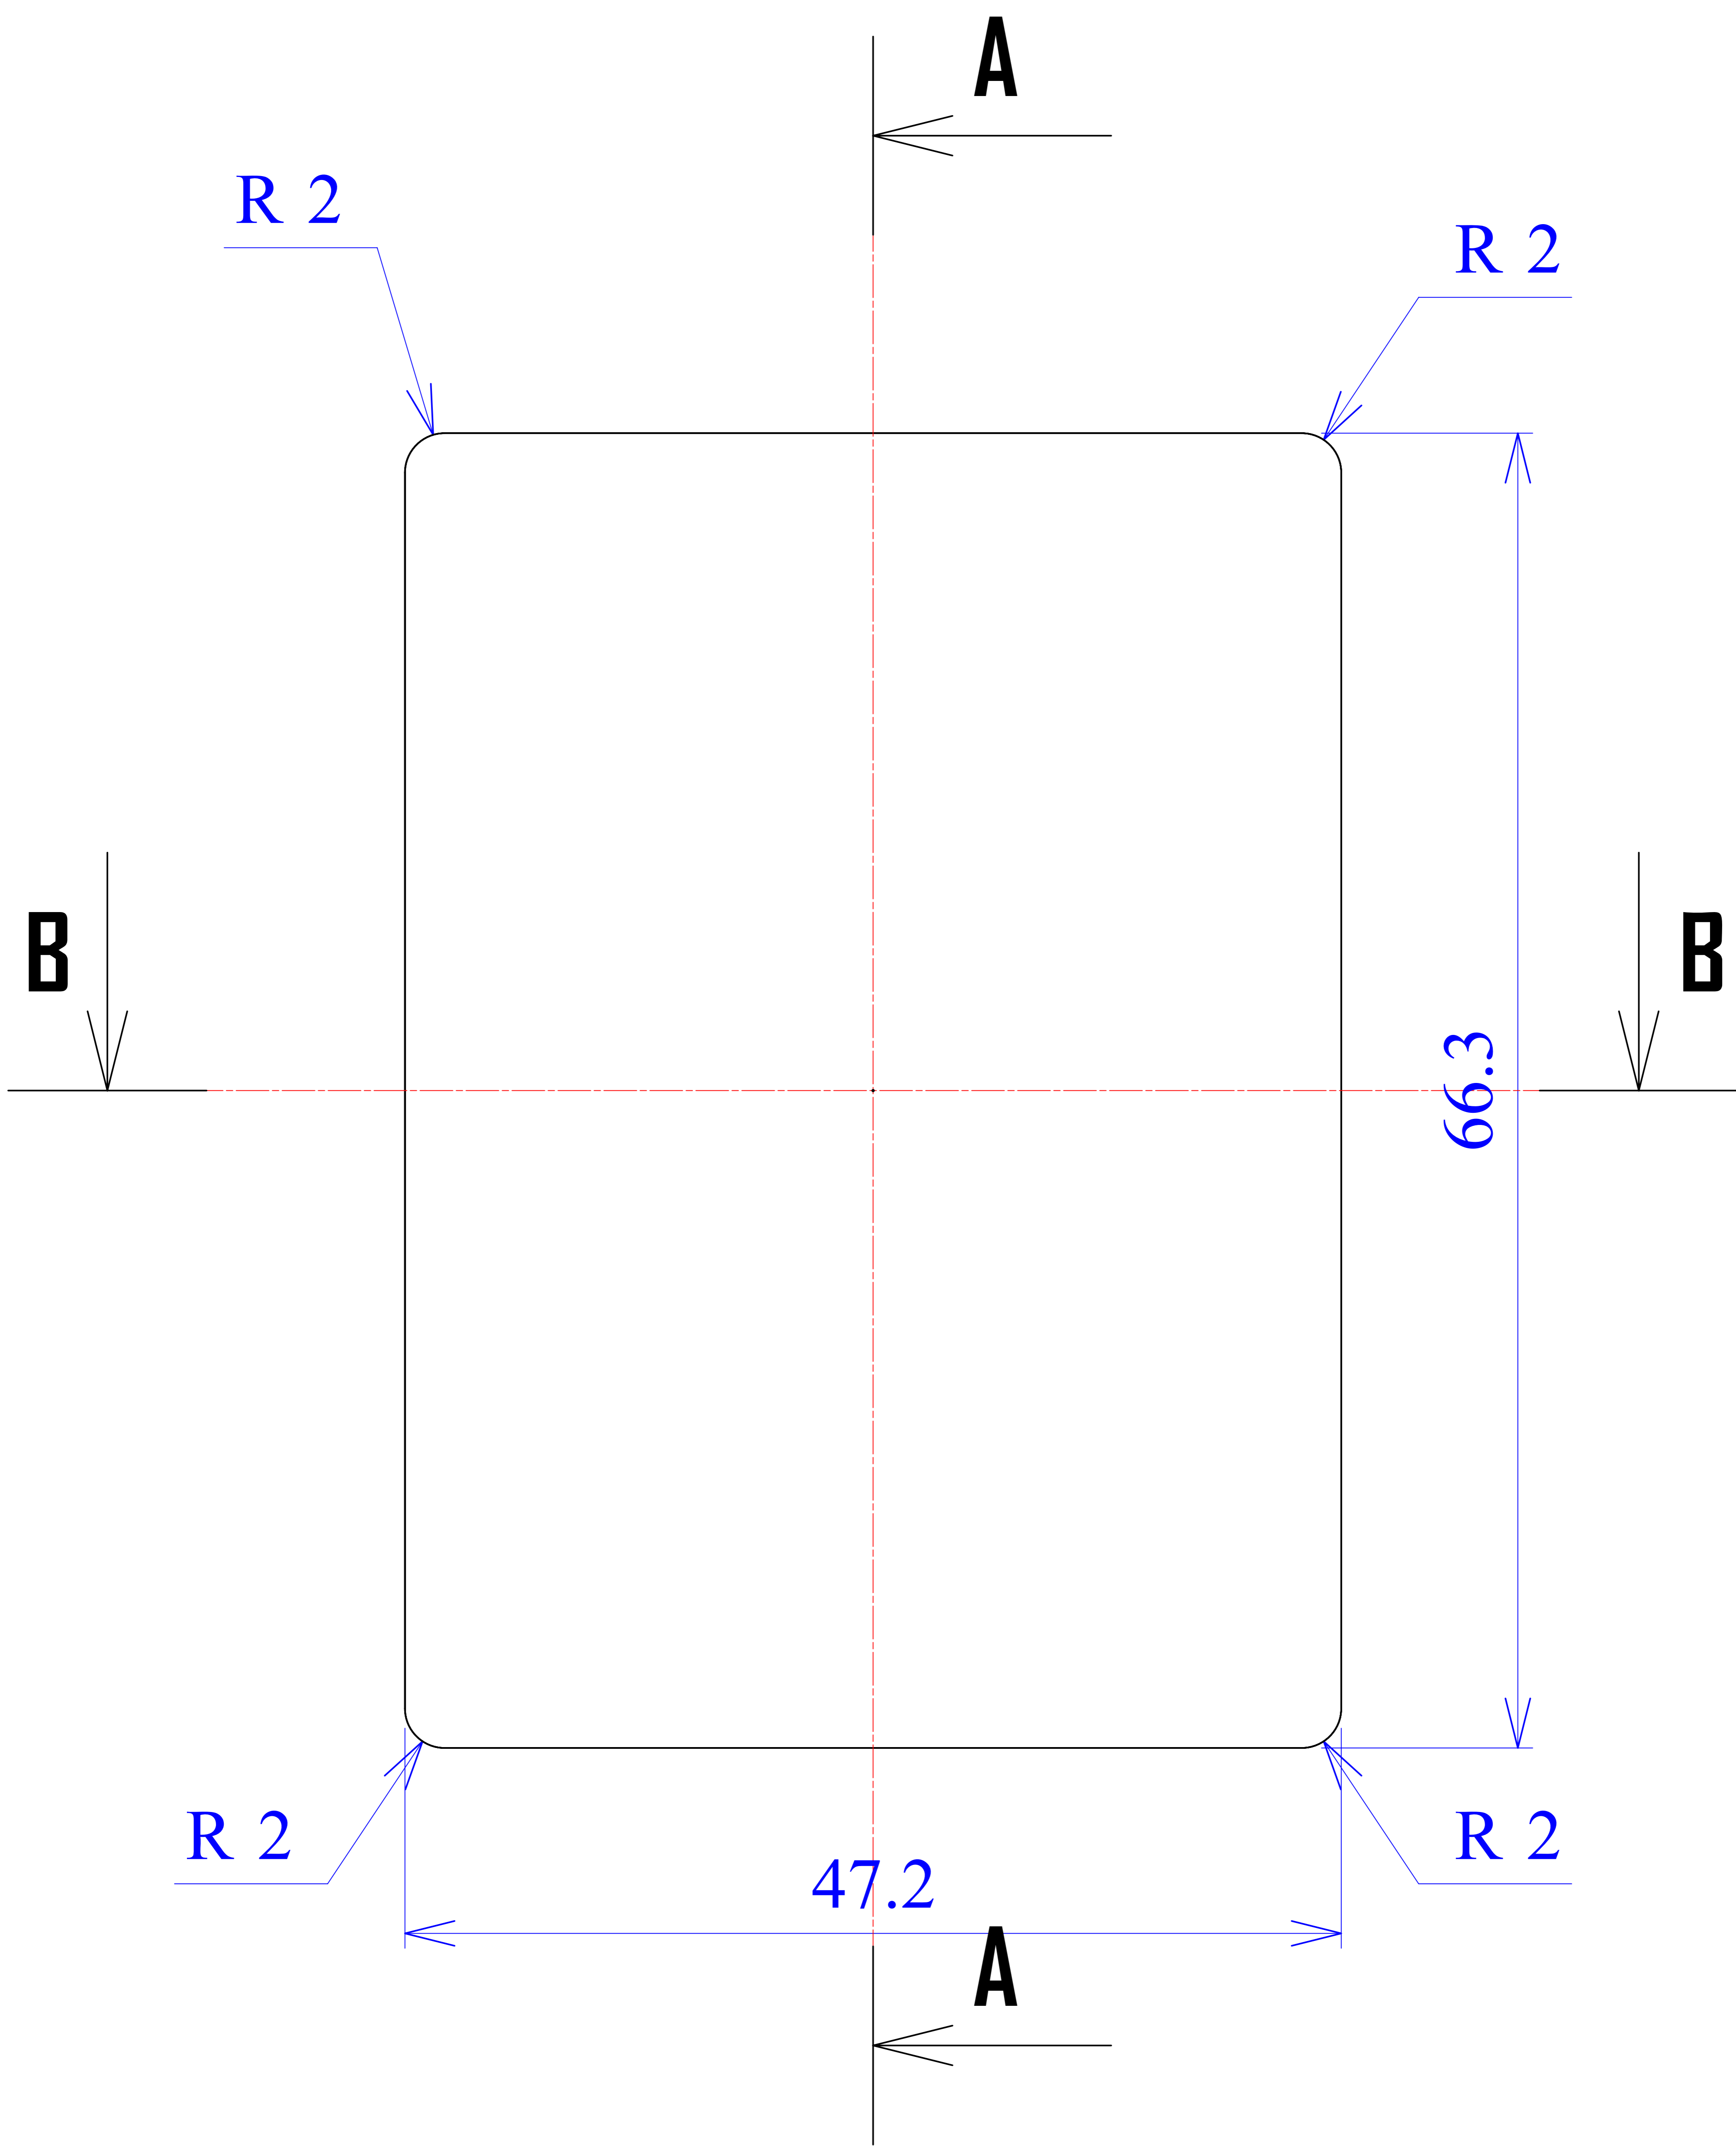

Model produktu	<b>Z-24 A</b>		
Format: <b>A4</b>	Materiał: <b>Polystyrene (PS)</b>		
Skala: <b>1:1</b>	Tolerancja: <b>+/- 0.1</b>	<b>KRADEX</b> ul. Naddnieprzańska 32 04-205 Warszawa Tel: +48 022 613-08-88, Fax: 812-10-68 www.kradex.com.pl	

8x Ø 6.5

8x Ø 2.4

C - C

2.4

1.2

49.4

66.3

8.45