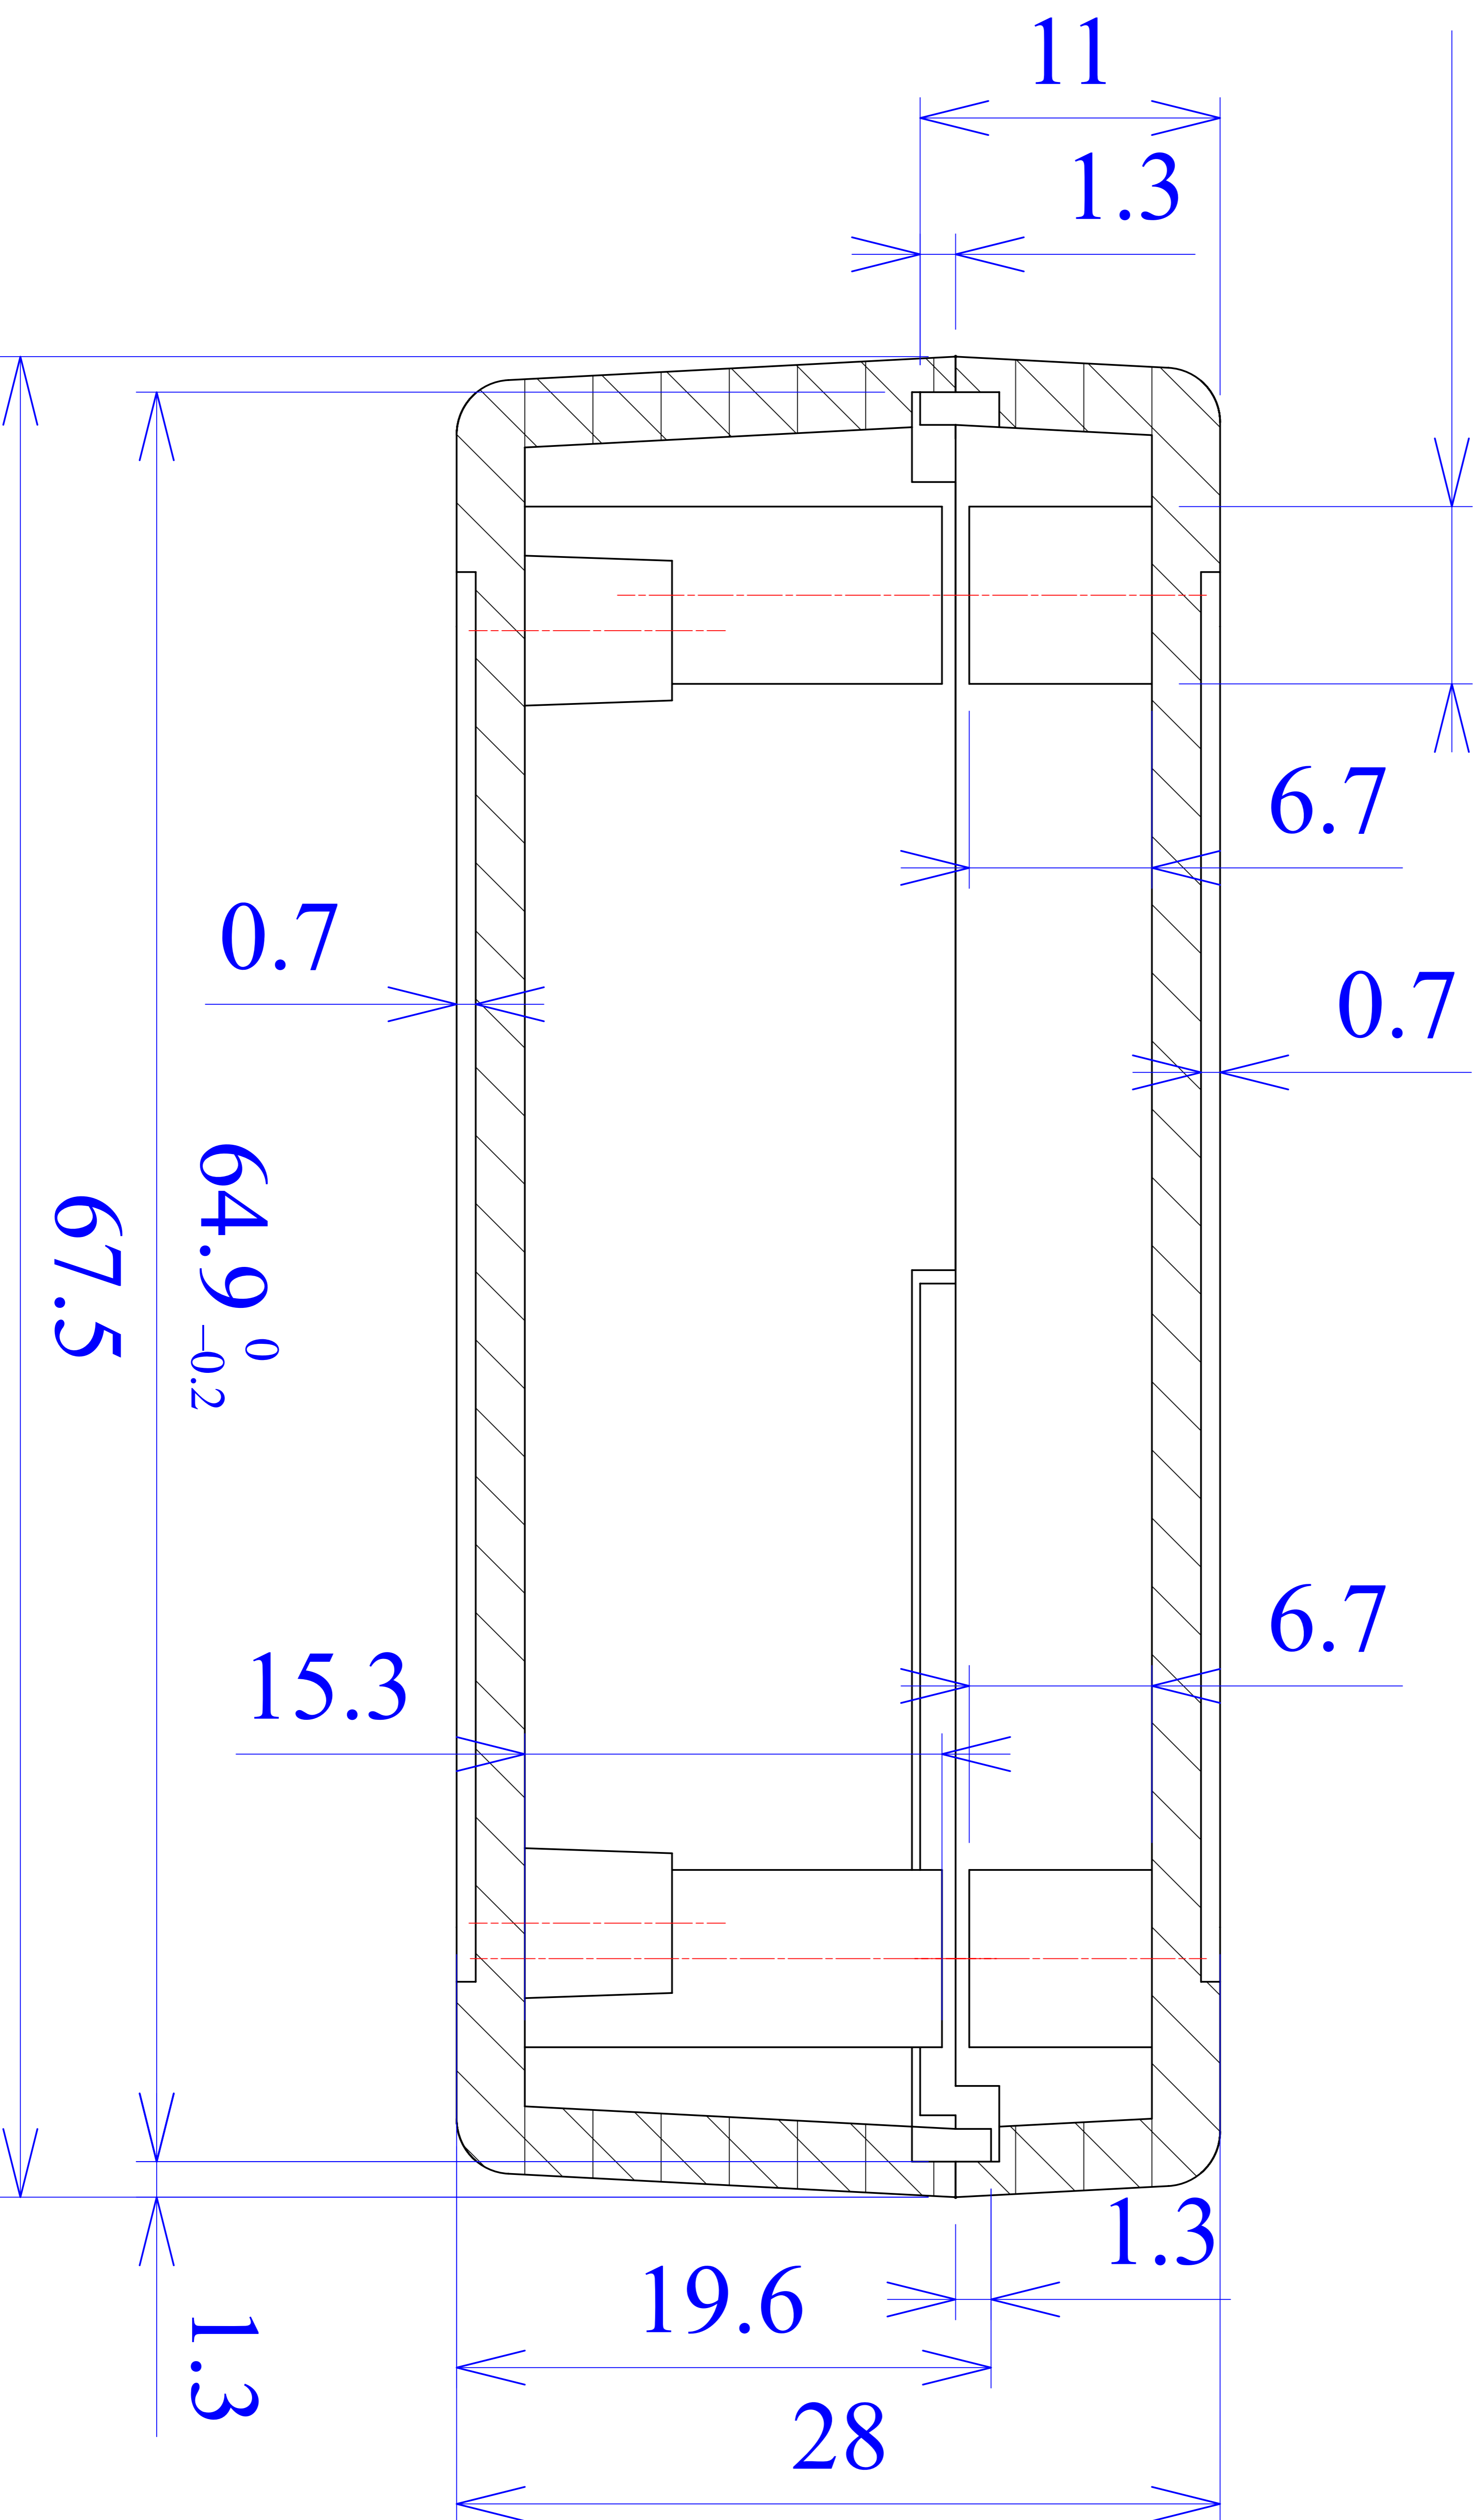

Model produktu	Z-34	
Format:	A4	Materiał: Polystyrene (PS)
Skala:	1:1	Tolerancja: +/- 0.1
		 KRADEX ul. Nadmiejska 32 04-205 Warszawa Tel: +48 022 613-08-88, Fax: 812-10-68 www.kradex.com.pl

8x Ø 6.5

B - B