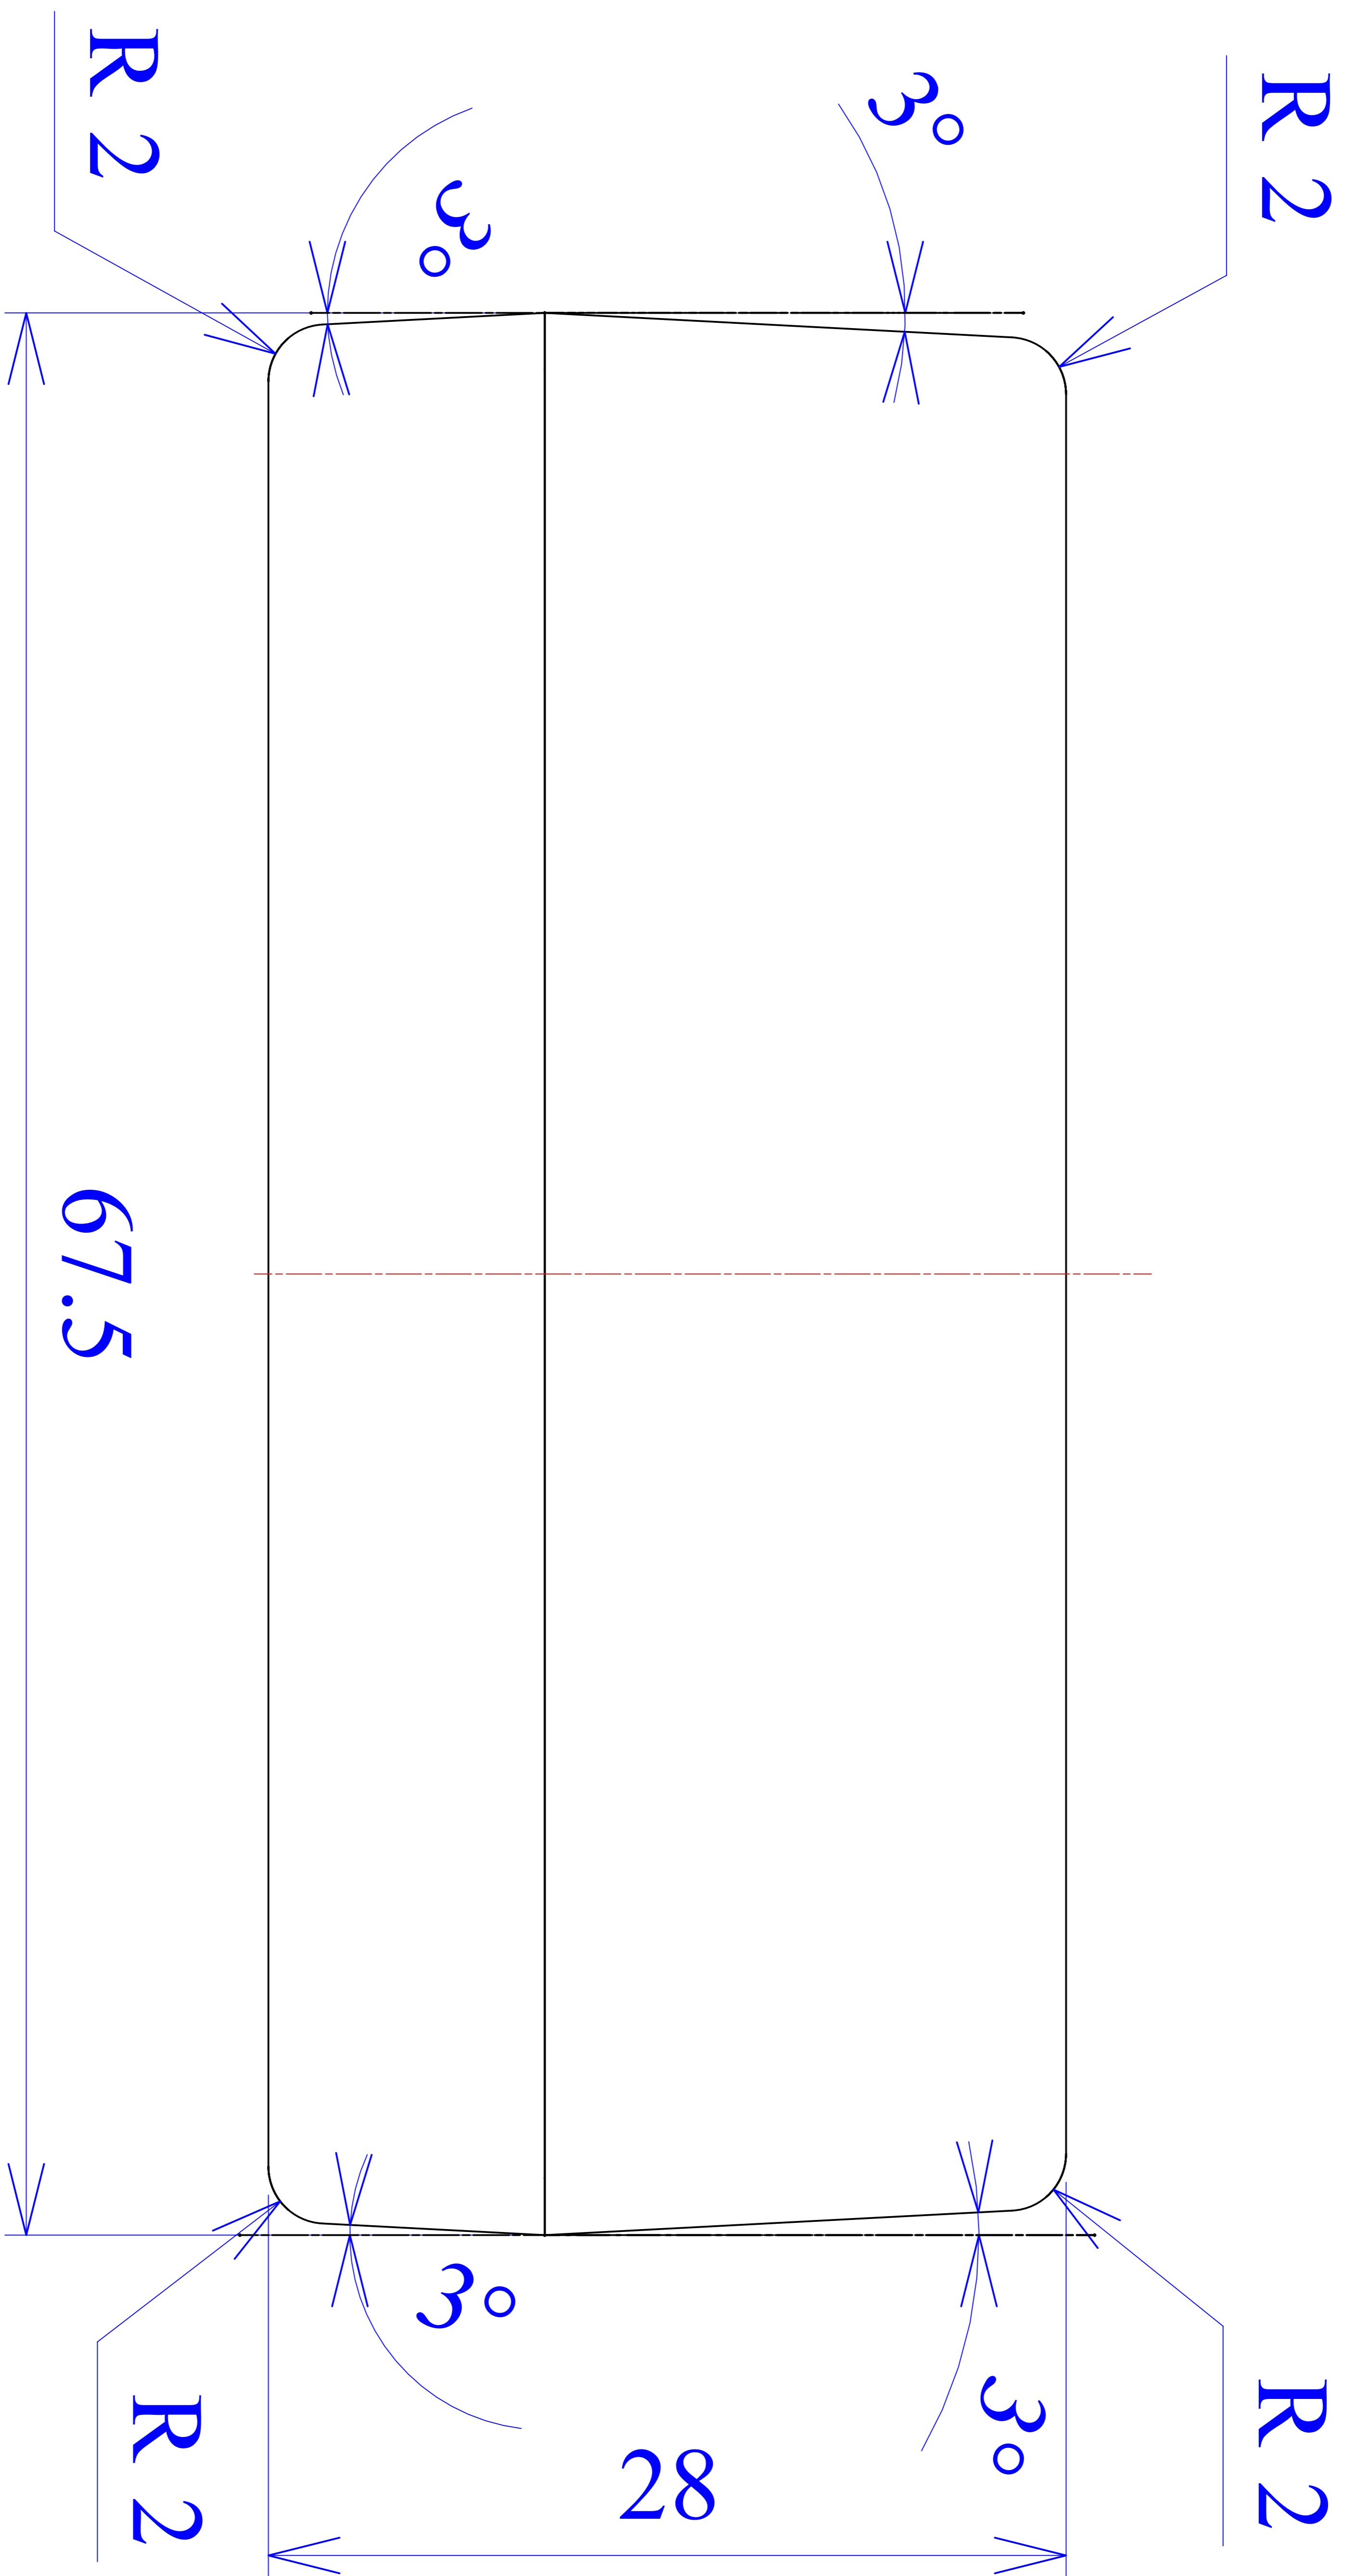

Model produktu	Z-34	
Format:	A4	Materiał: Polystyrene (PS)
Skala:	1:1	Tolerancja: +/- 0.1
		 KRADEX ul. Nadmiejska 32 04-205 Warszawa Tel: +48 022 613-08-88, Fax: 812-10-68 www.kradex.com.pl

8x Ø 6.5

B - B