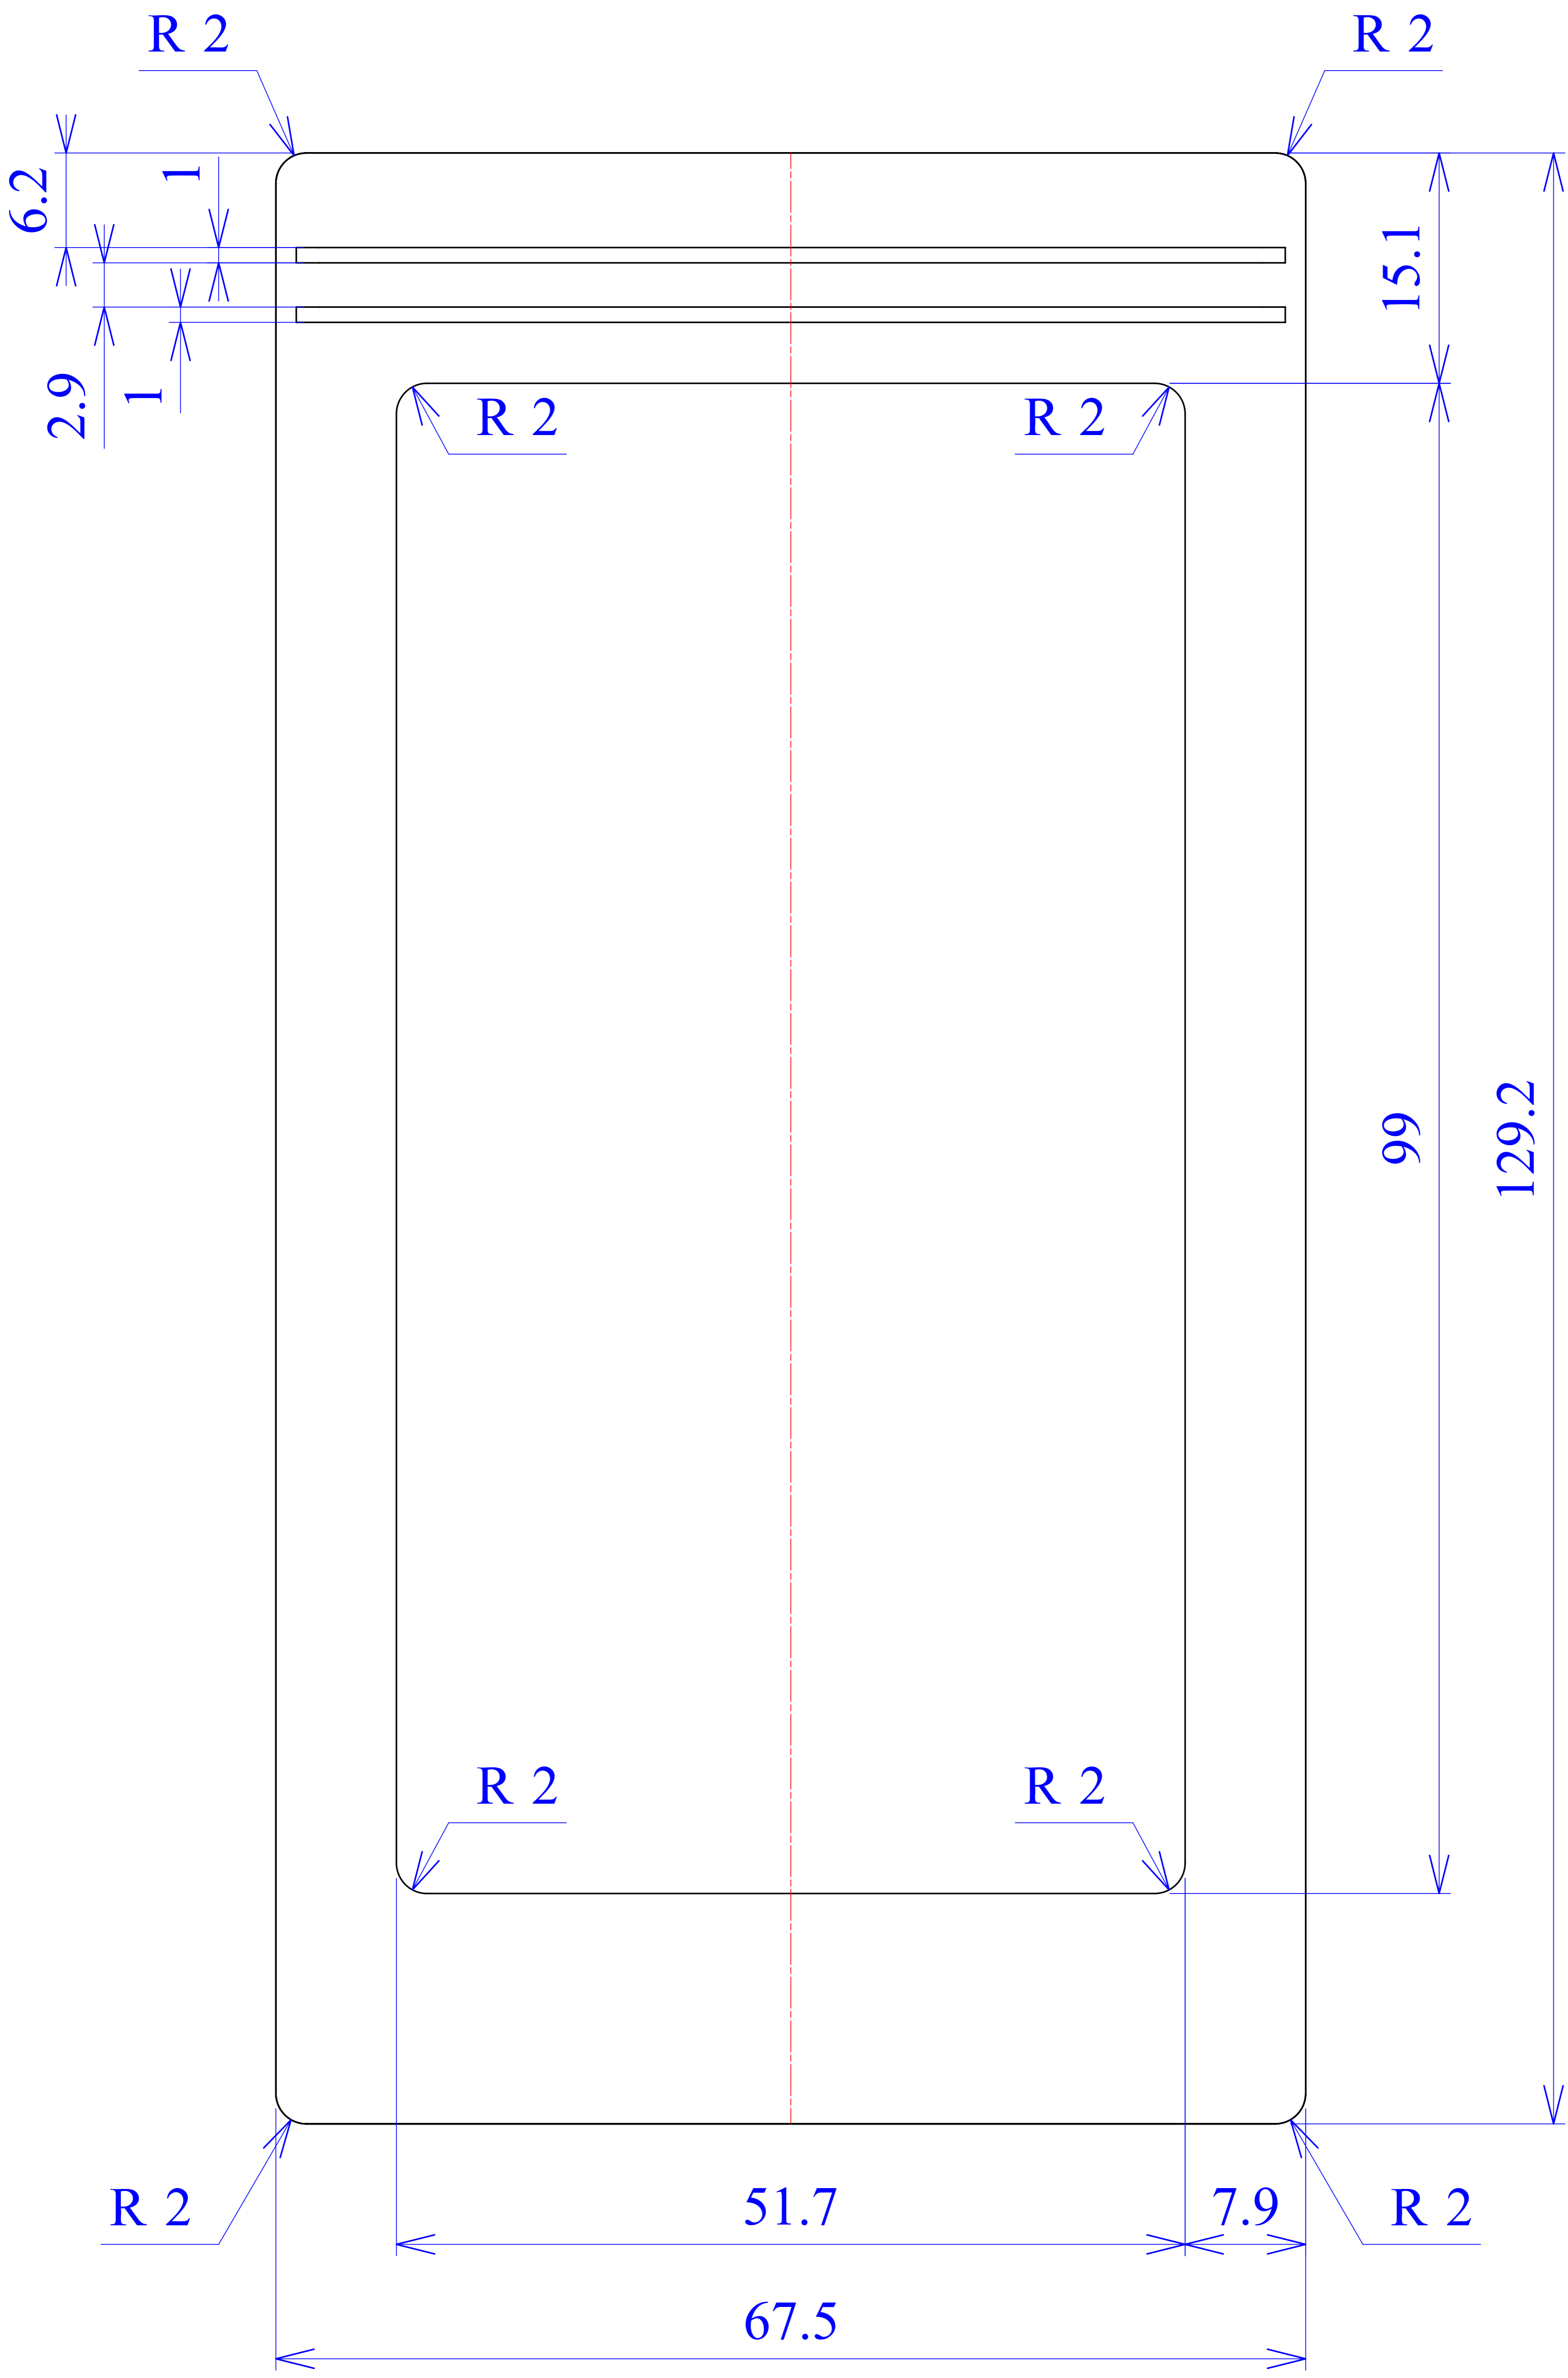

Model produktu	Z-34	
Format:	A4	Materiał: Polystyrene (PS)
Skala:	1:1	Tolerancja: +/- 0.1
		 KRADEX ul. Nadmiejska 32 04-205 Warszawa Tel: +48 022 613-08-88, Fax: 812-10-68 www.kradex.com.pl

8x Ø 6.5

B - B