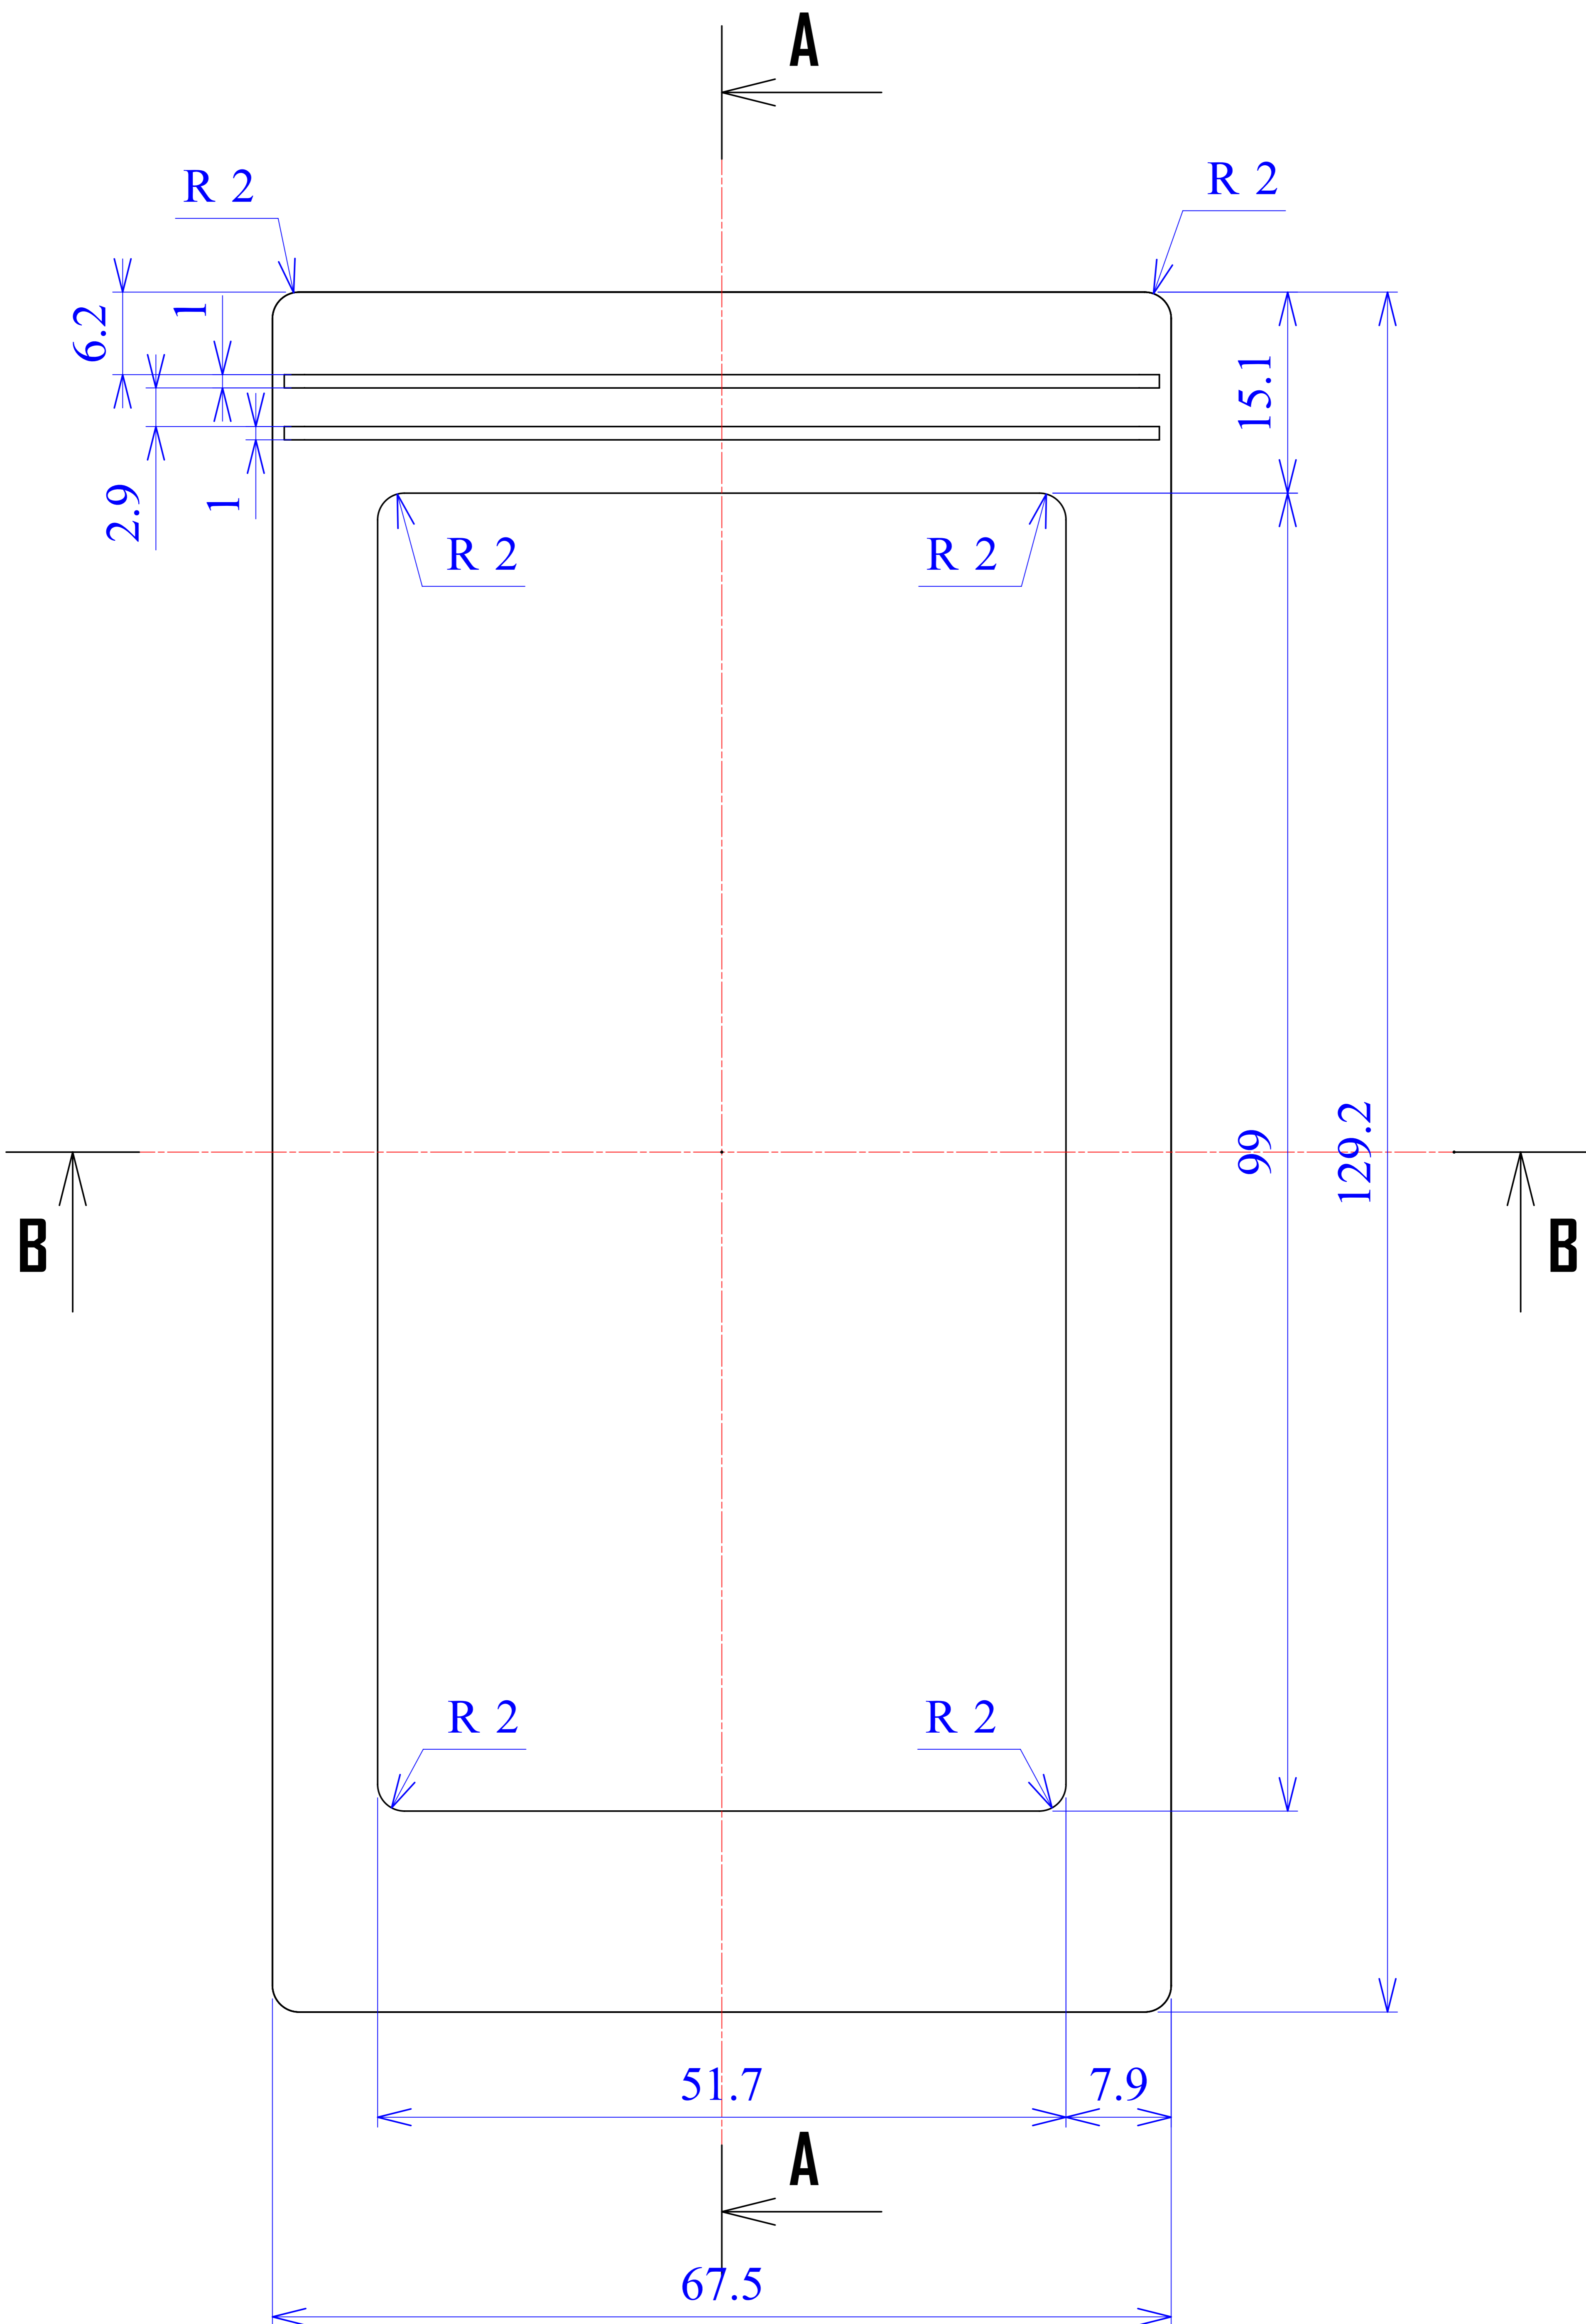

Model produktu	Z-34	
Format:	A4	Materiał: Polystyrene (PS)
Skala:	1:1	Tolerancja: +/- 0.1
		 KRADEX ul. Nadmiejska 32 04-205 Warszawa Tel: +48 022 613-08-88, Fax: 812-10-68 www.kradex.com.pl

8x Ø 6.5

B - B