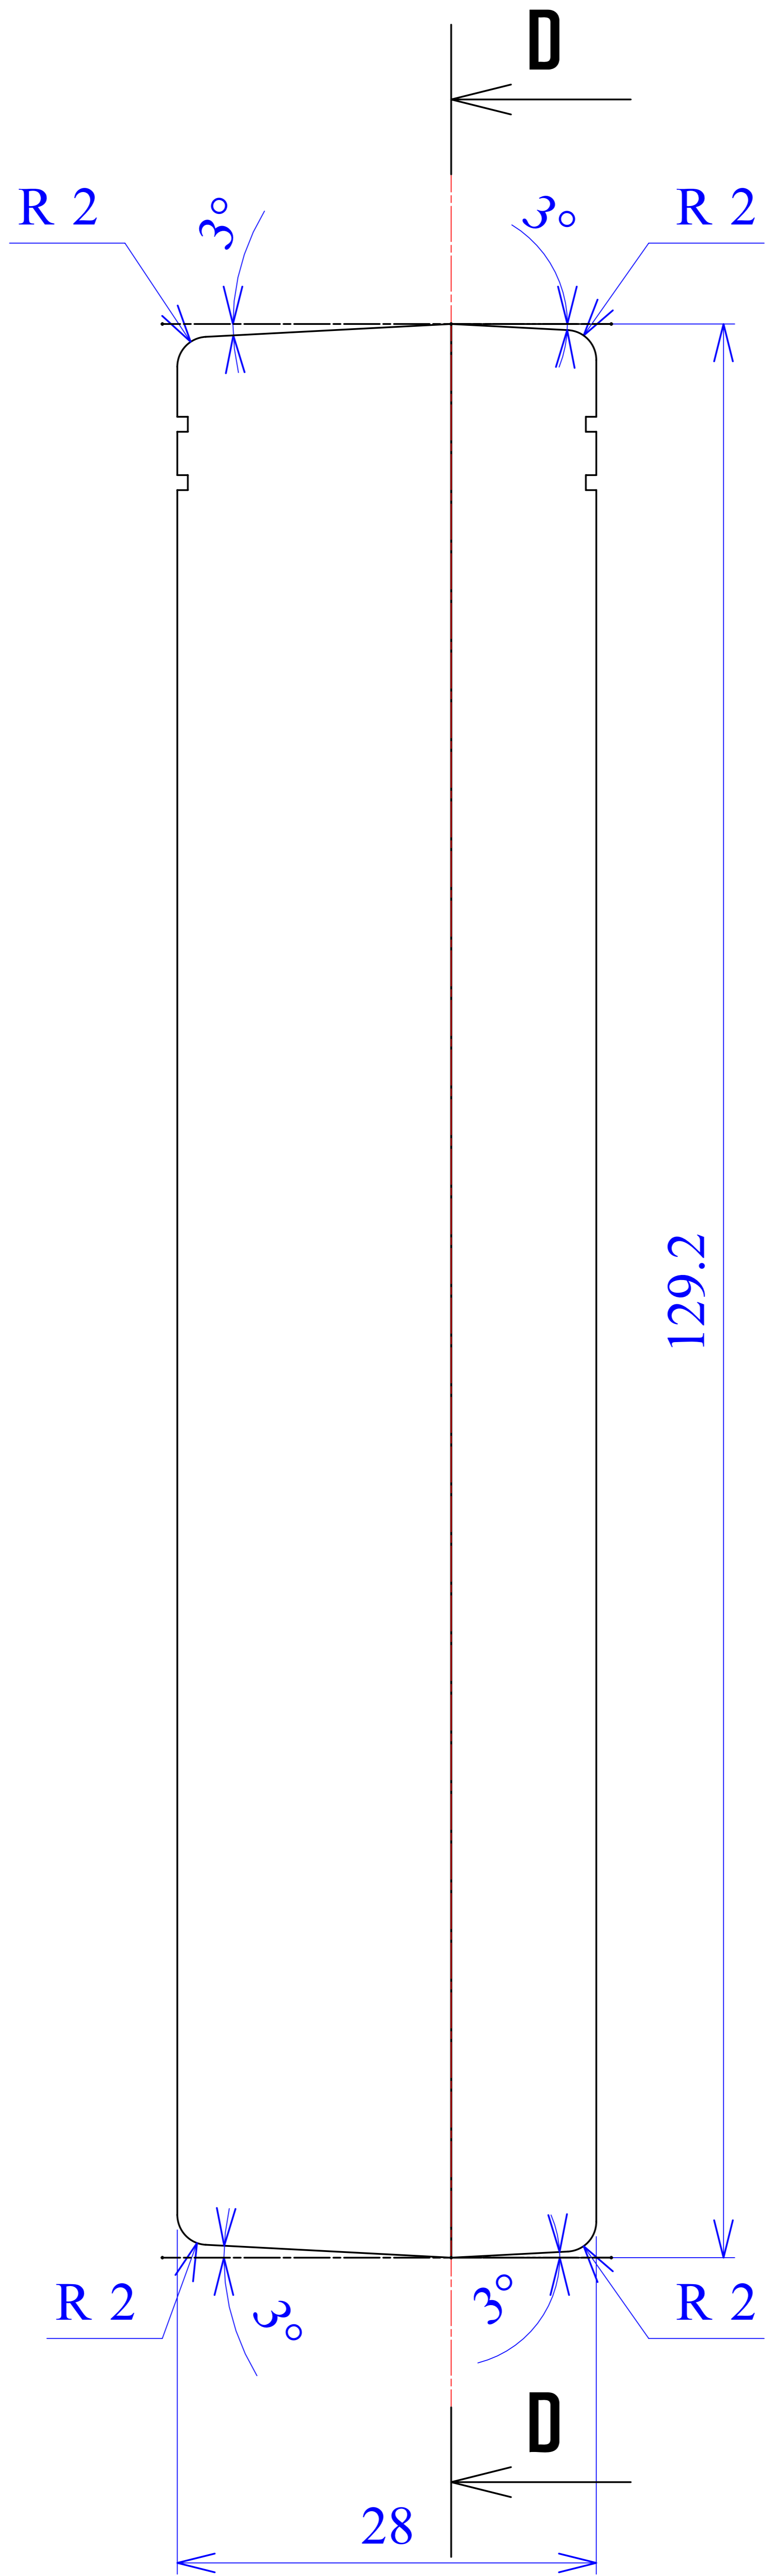

Model produktu	Z-34	
Format:	A4	Materiał: Polystyrene (PS)
Skala:	1:1	Tolerancja: +/- 0.1
		 KRADEX ul. Nadmiejska 32 04-205 Warszawa Tel: +48 022 613-08-88, Fax: 812-10-68 www.kradex.com.pl

8x Ø 6.5

B - B

C - C

D - D