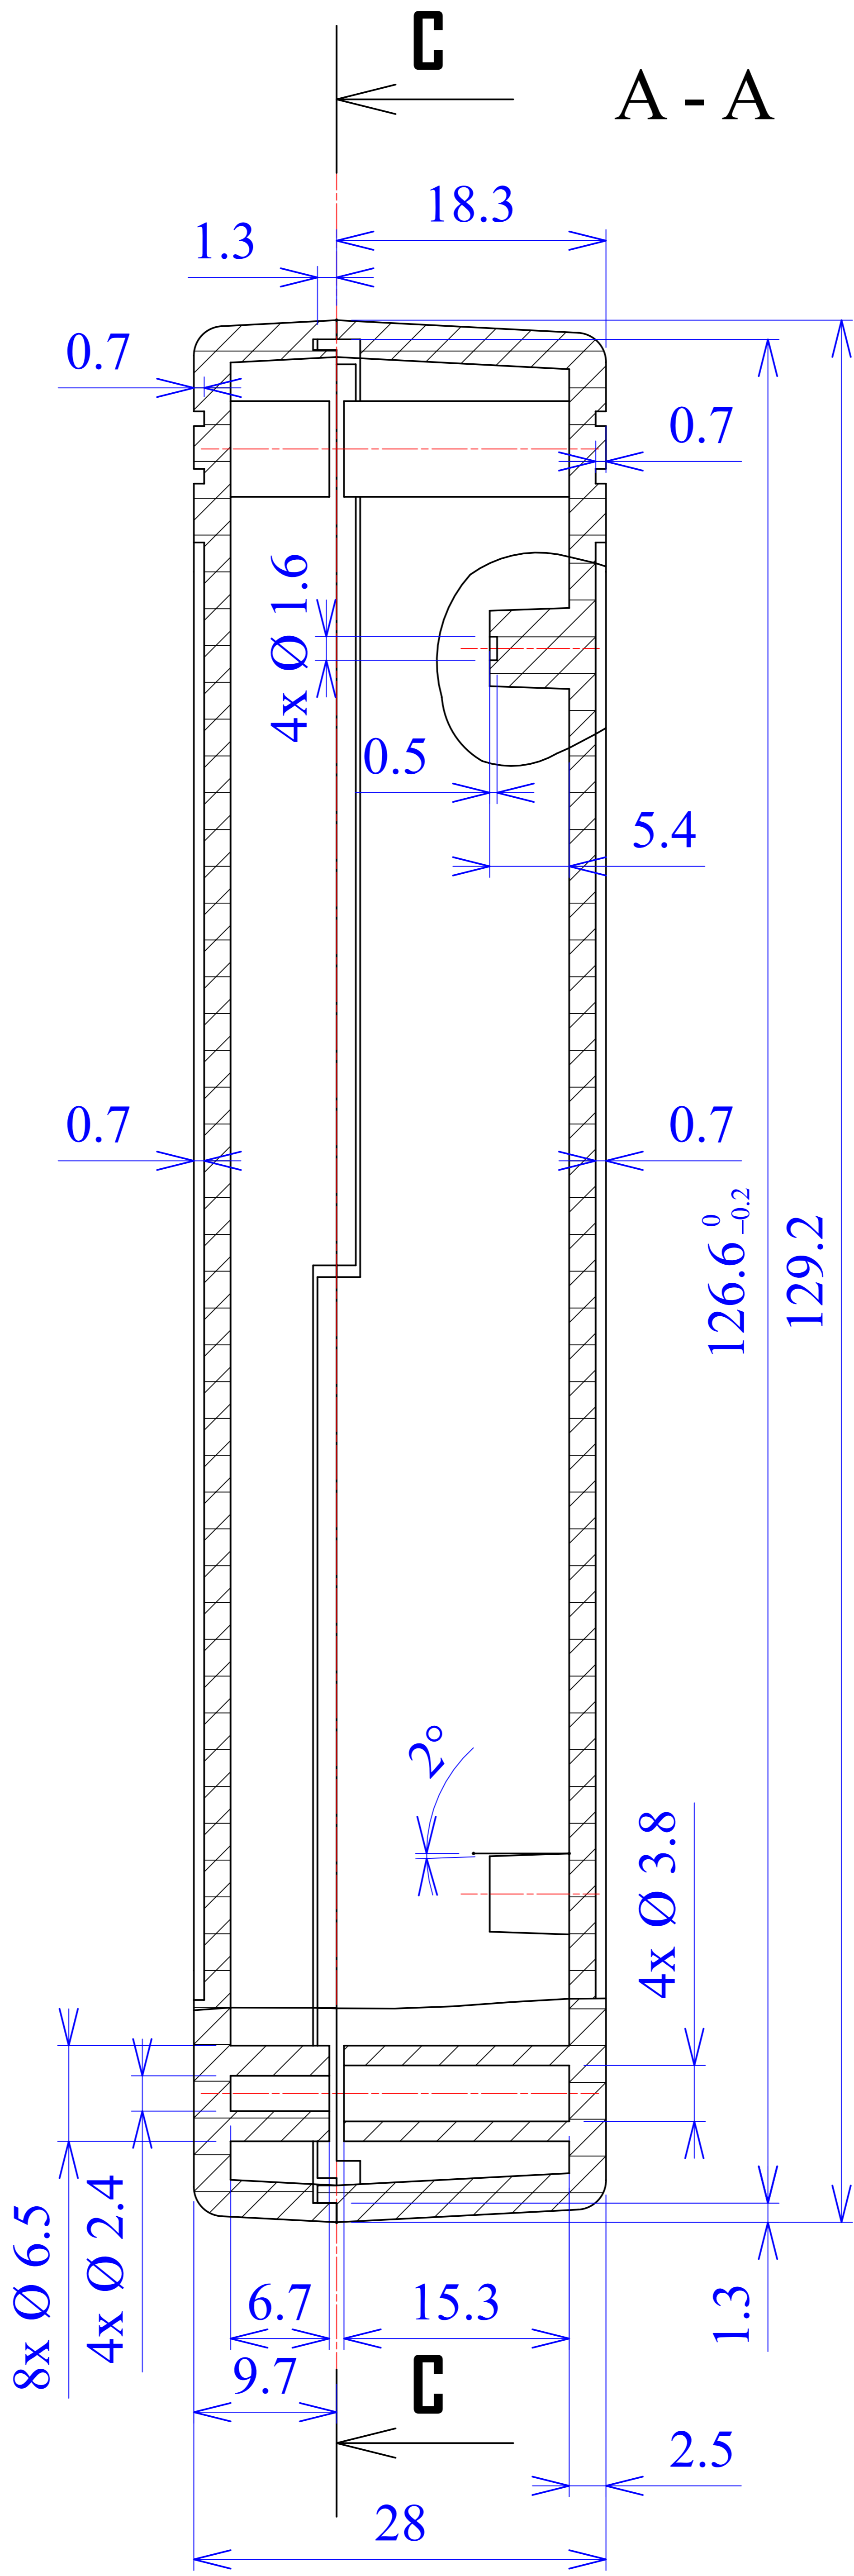

Model produktu	Z-34	
Format:	A4	Materiał: Polystyrene (PS)
Skala:	1:1	Tolerancja: +/- 0.1
		 KRADEX ul. Nadmiejska 32 04-205 Warszawa Tel: +48 022 613-08-88, Fax: 812-10-68 www.kradex.com.pl

8x Ø 6.5

B - B