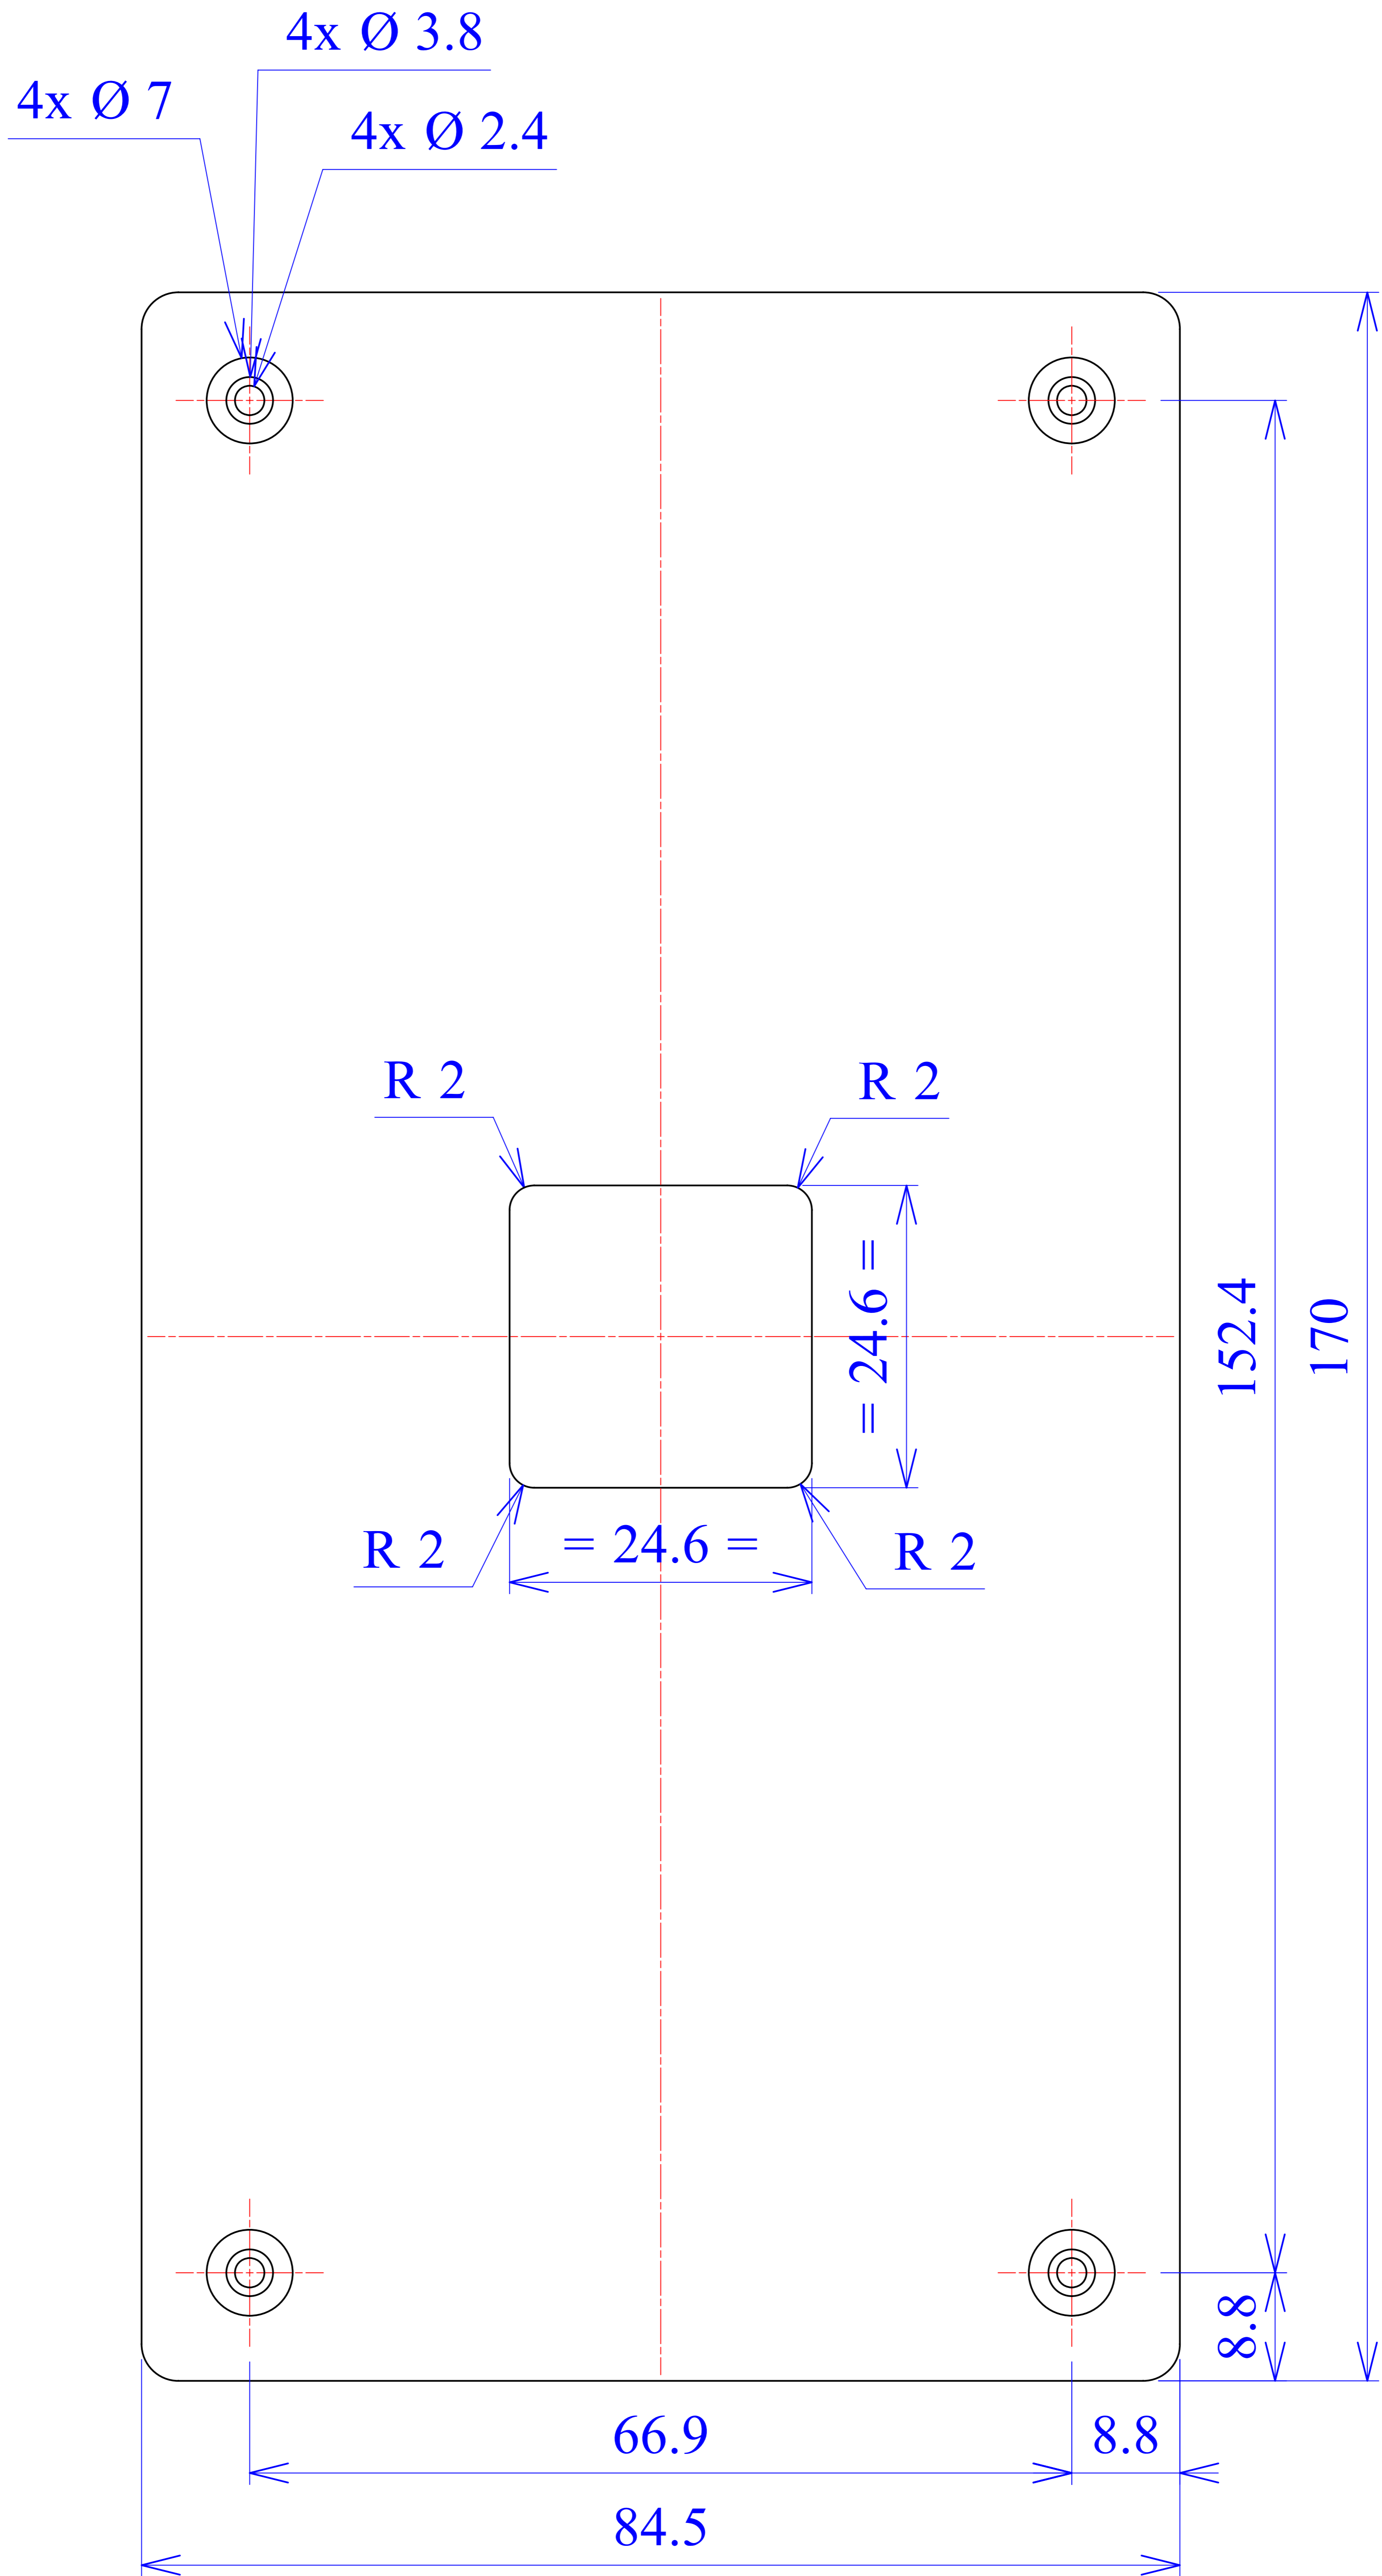

Model produktu	Z-38	
Format:	A4	
Materiał:	Polystyrene (PS)	
Skala:	1:1	
Tolerancja:	+/- 0.1	
	 KRADEX ul. Nadmiejska 32 04-205 Warszawa Tel: +48 022 613-08-88, Fax: 812-10-68 www.kradex.com.pl	

B - B

4x Ø 3.8

4x Ø 7

D - D