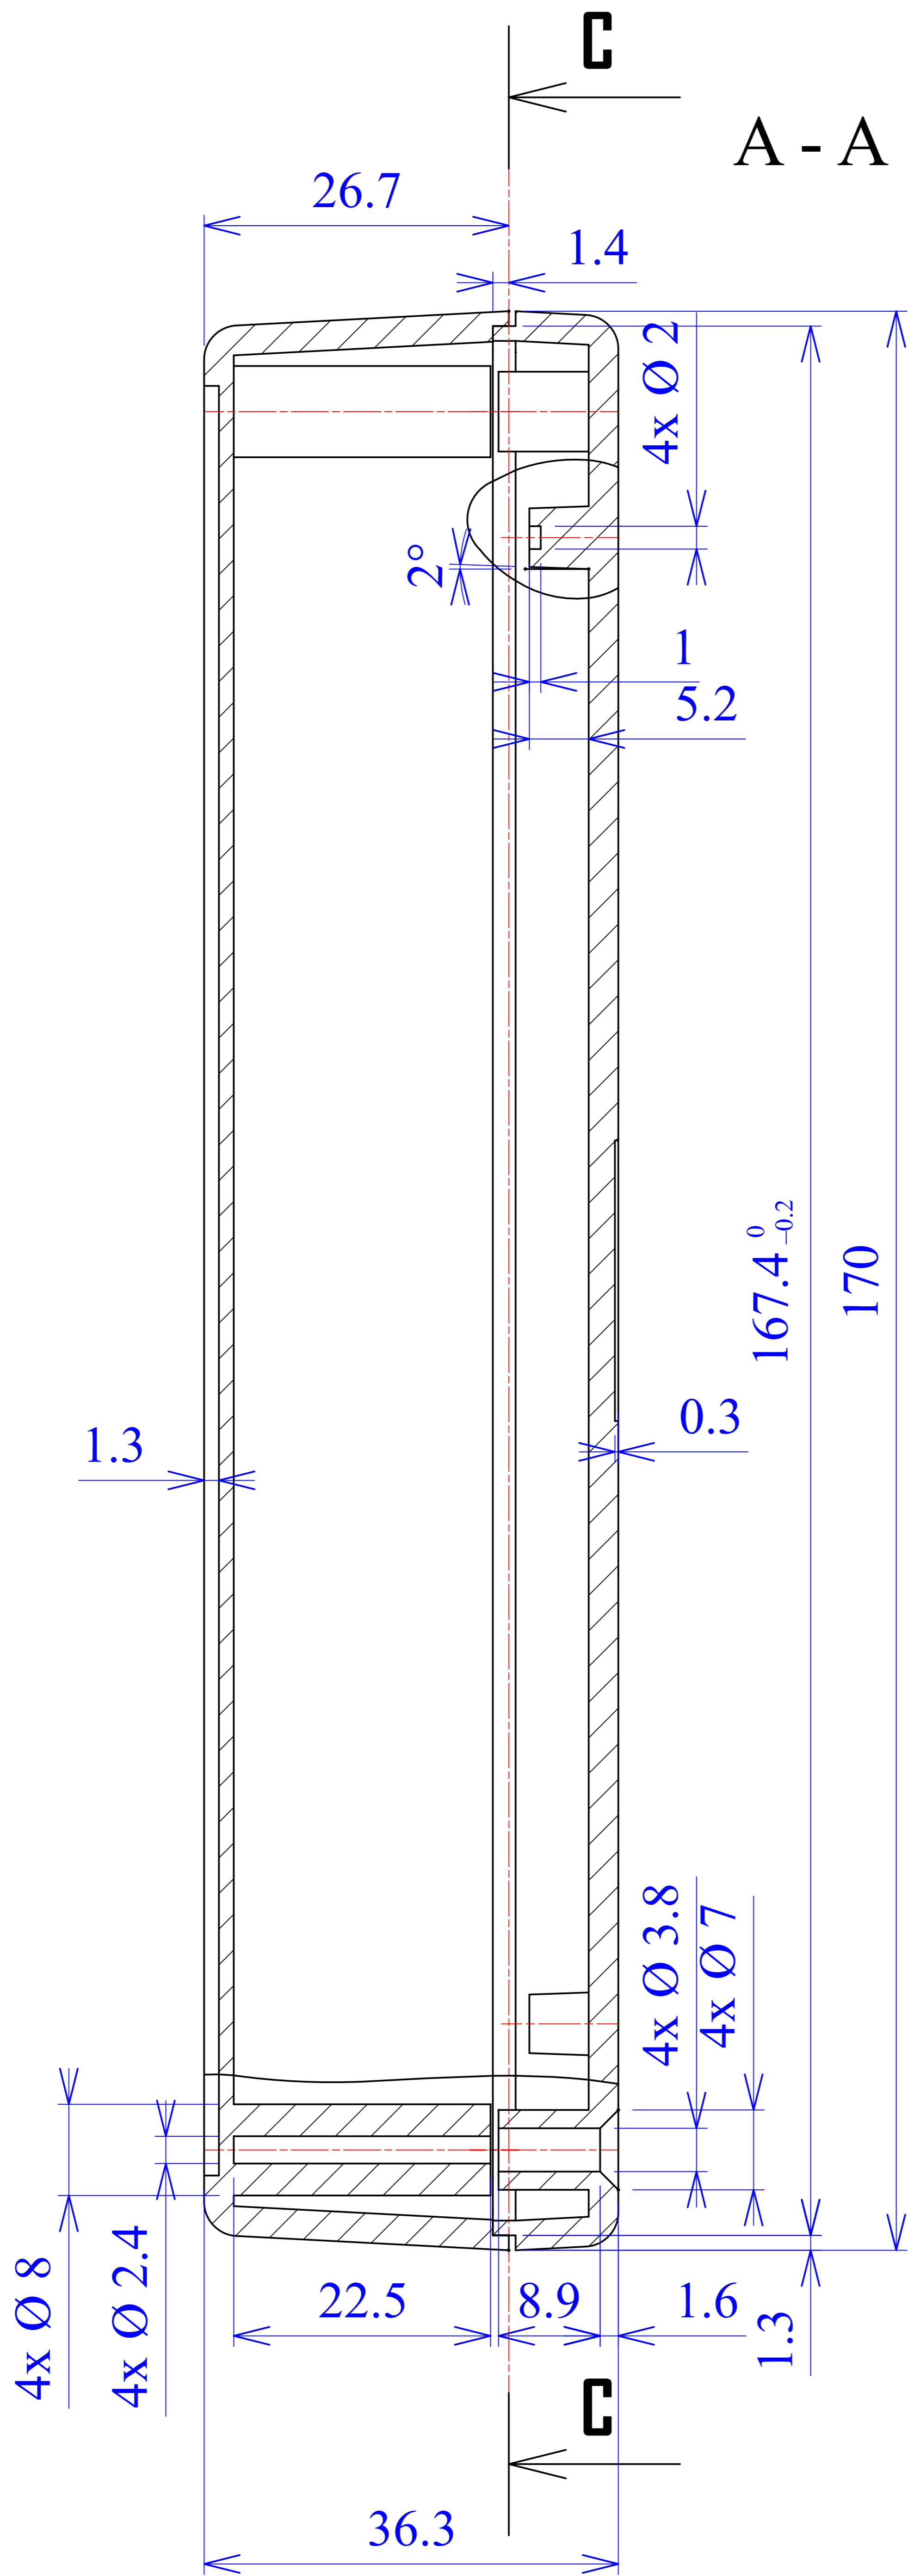

Model produktu	Z-38	
Format:	A4	
Materiał:	Polystyrene (PS)	
Skala:	1:1	
Tolerancja:	+/- 0.1	
	 KRADEX ul. Nadmiejska 32 04-205 Warszawa Tel: +48 022 613-08-88, Fax: 812-10-68 www.kradex.com.pl	

B - B

4x Ø 3.8

4x Ø 7

D - D