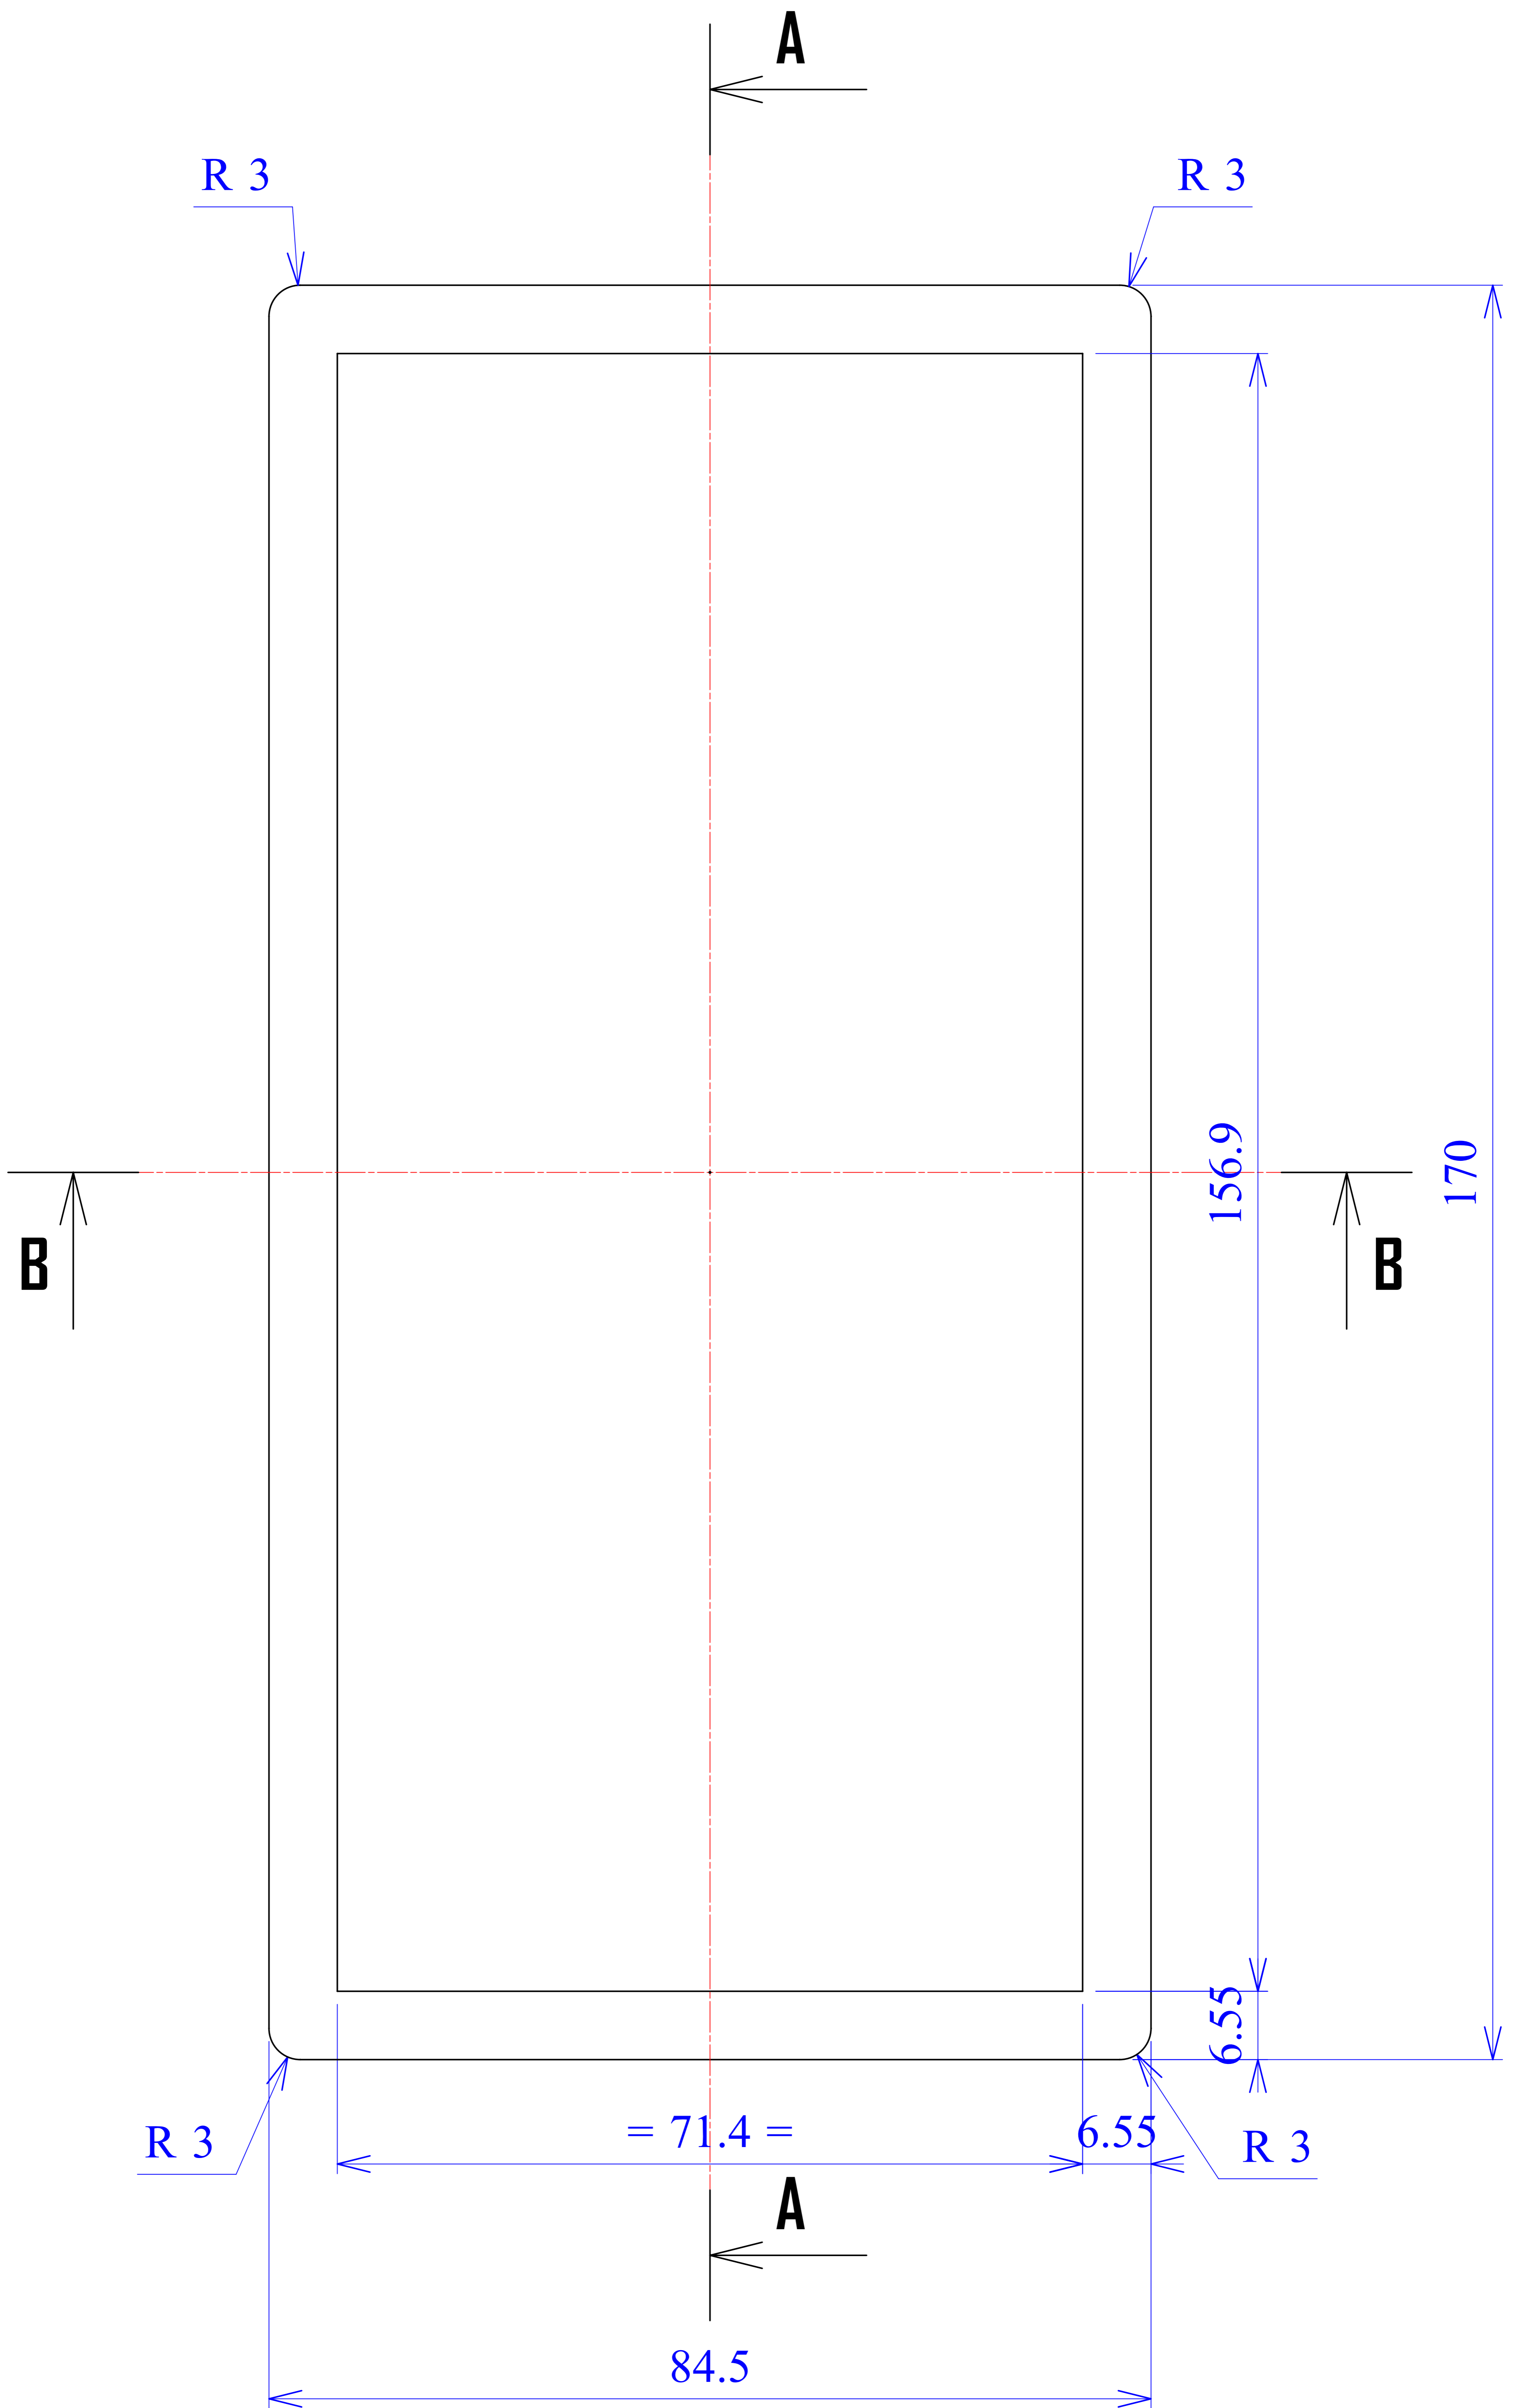

Model produktu	Z-38	
Format:	A4	
Materiał:	Polystyrene (PS)	
Skala:	1:1	
Tolerancja:	+/- 0.1	
	 KRADEX ul. Nadmiejska 32 04-205 Warszawa Tel: +48 022 613-08-88, Fax: 812-10-68 www.kradex.com.pl	

B - B

4x Ø 3.8

4x Ø 7

D - D