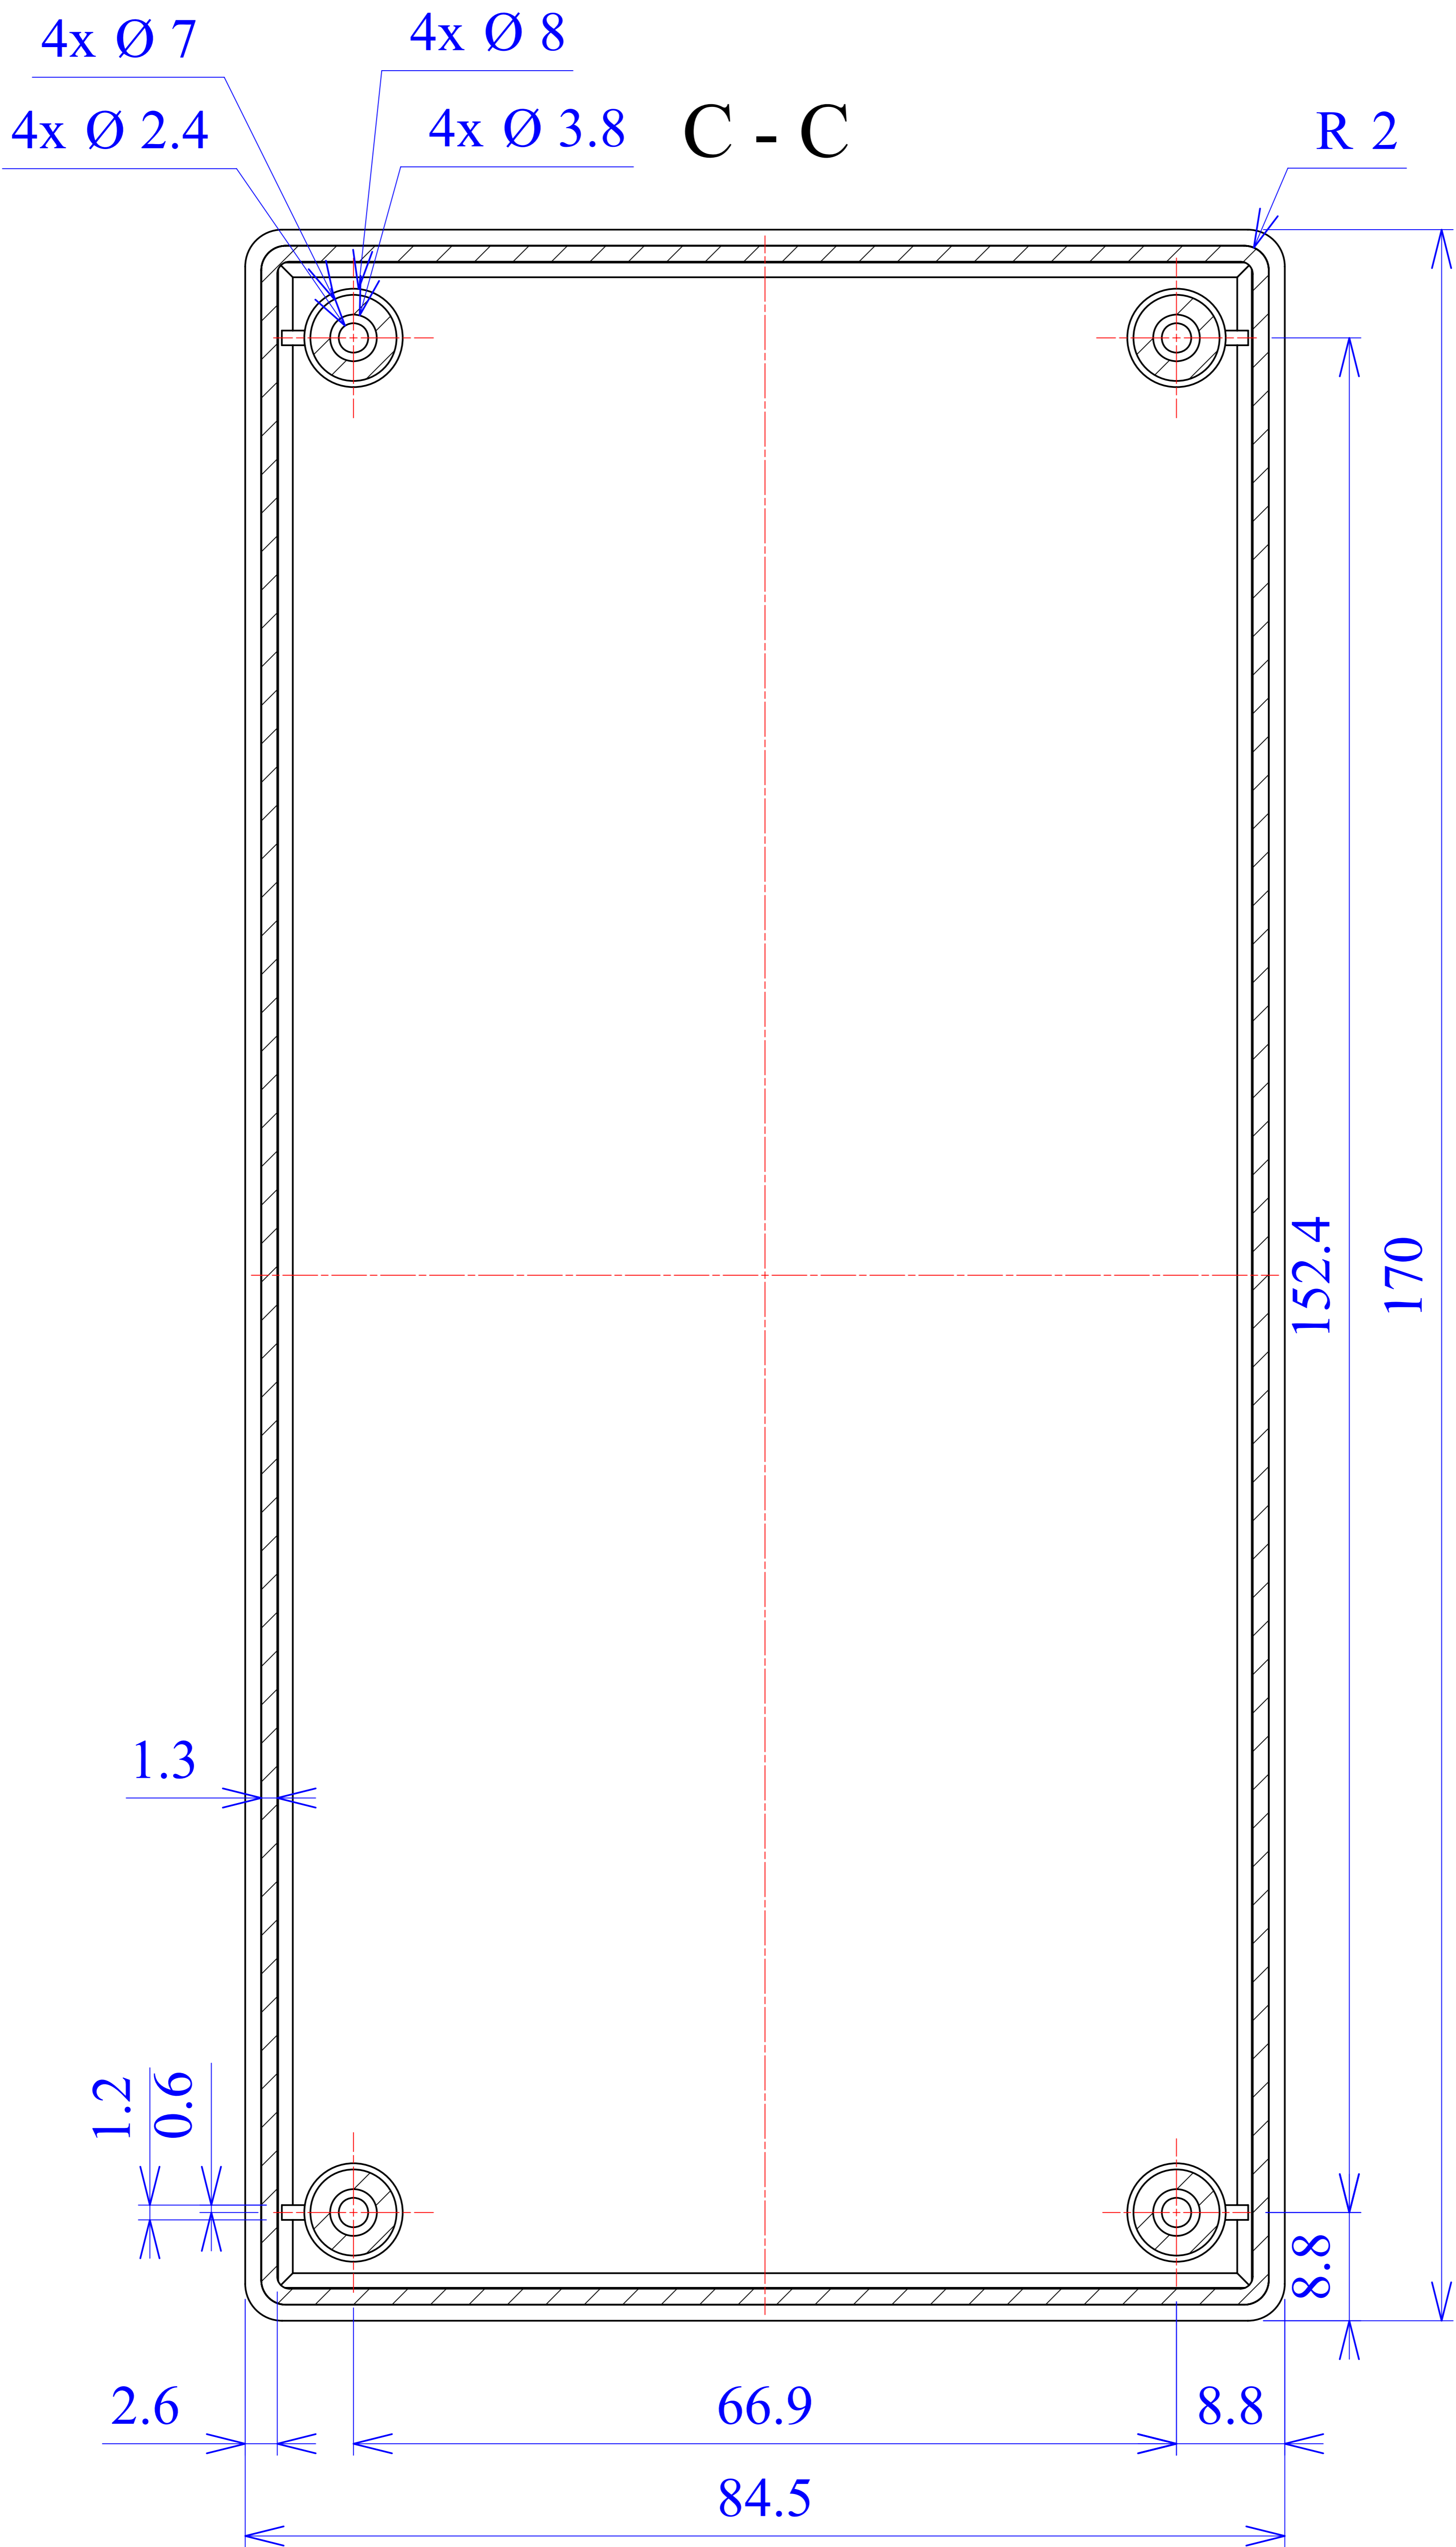

Model produktu	Z-38	
Format:	A4	
Materiał:	Polystyrene (PS)	
Skala:	1:1	
Tolerancja:	+/- 0.1	
	 KRADEX ul. Nadmiejska 32 04-205 Warszawa Tel: +48 022 613-08-88, Fax: 812-10-68 www.kradex.com.pl	

B - B

4x Ø 3.8

4x Ø 7

D - D