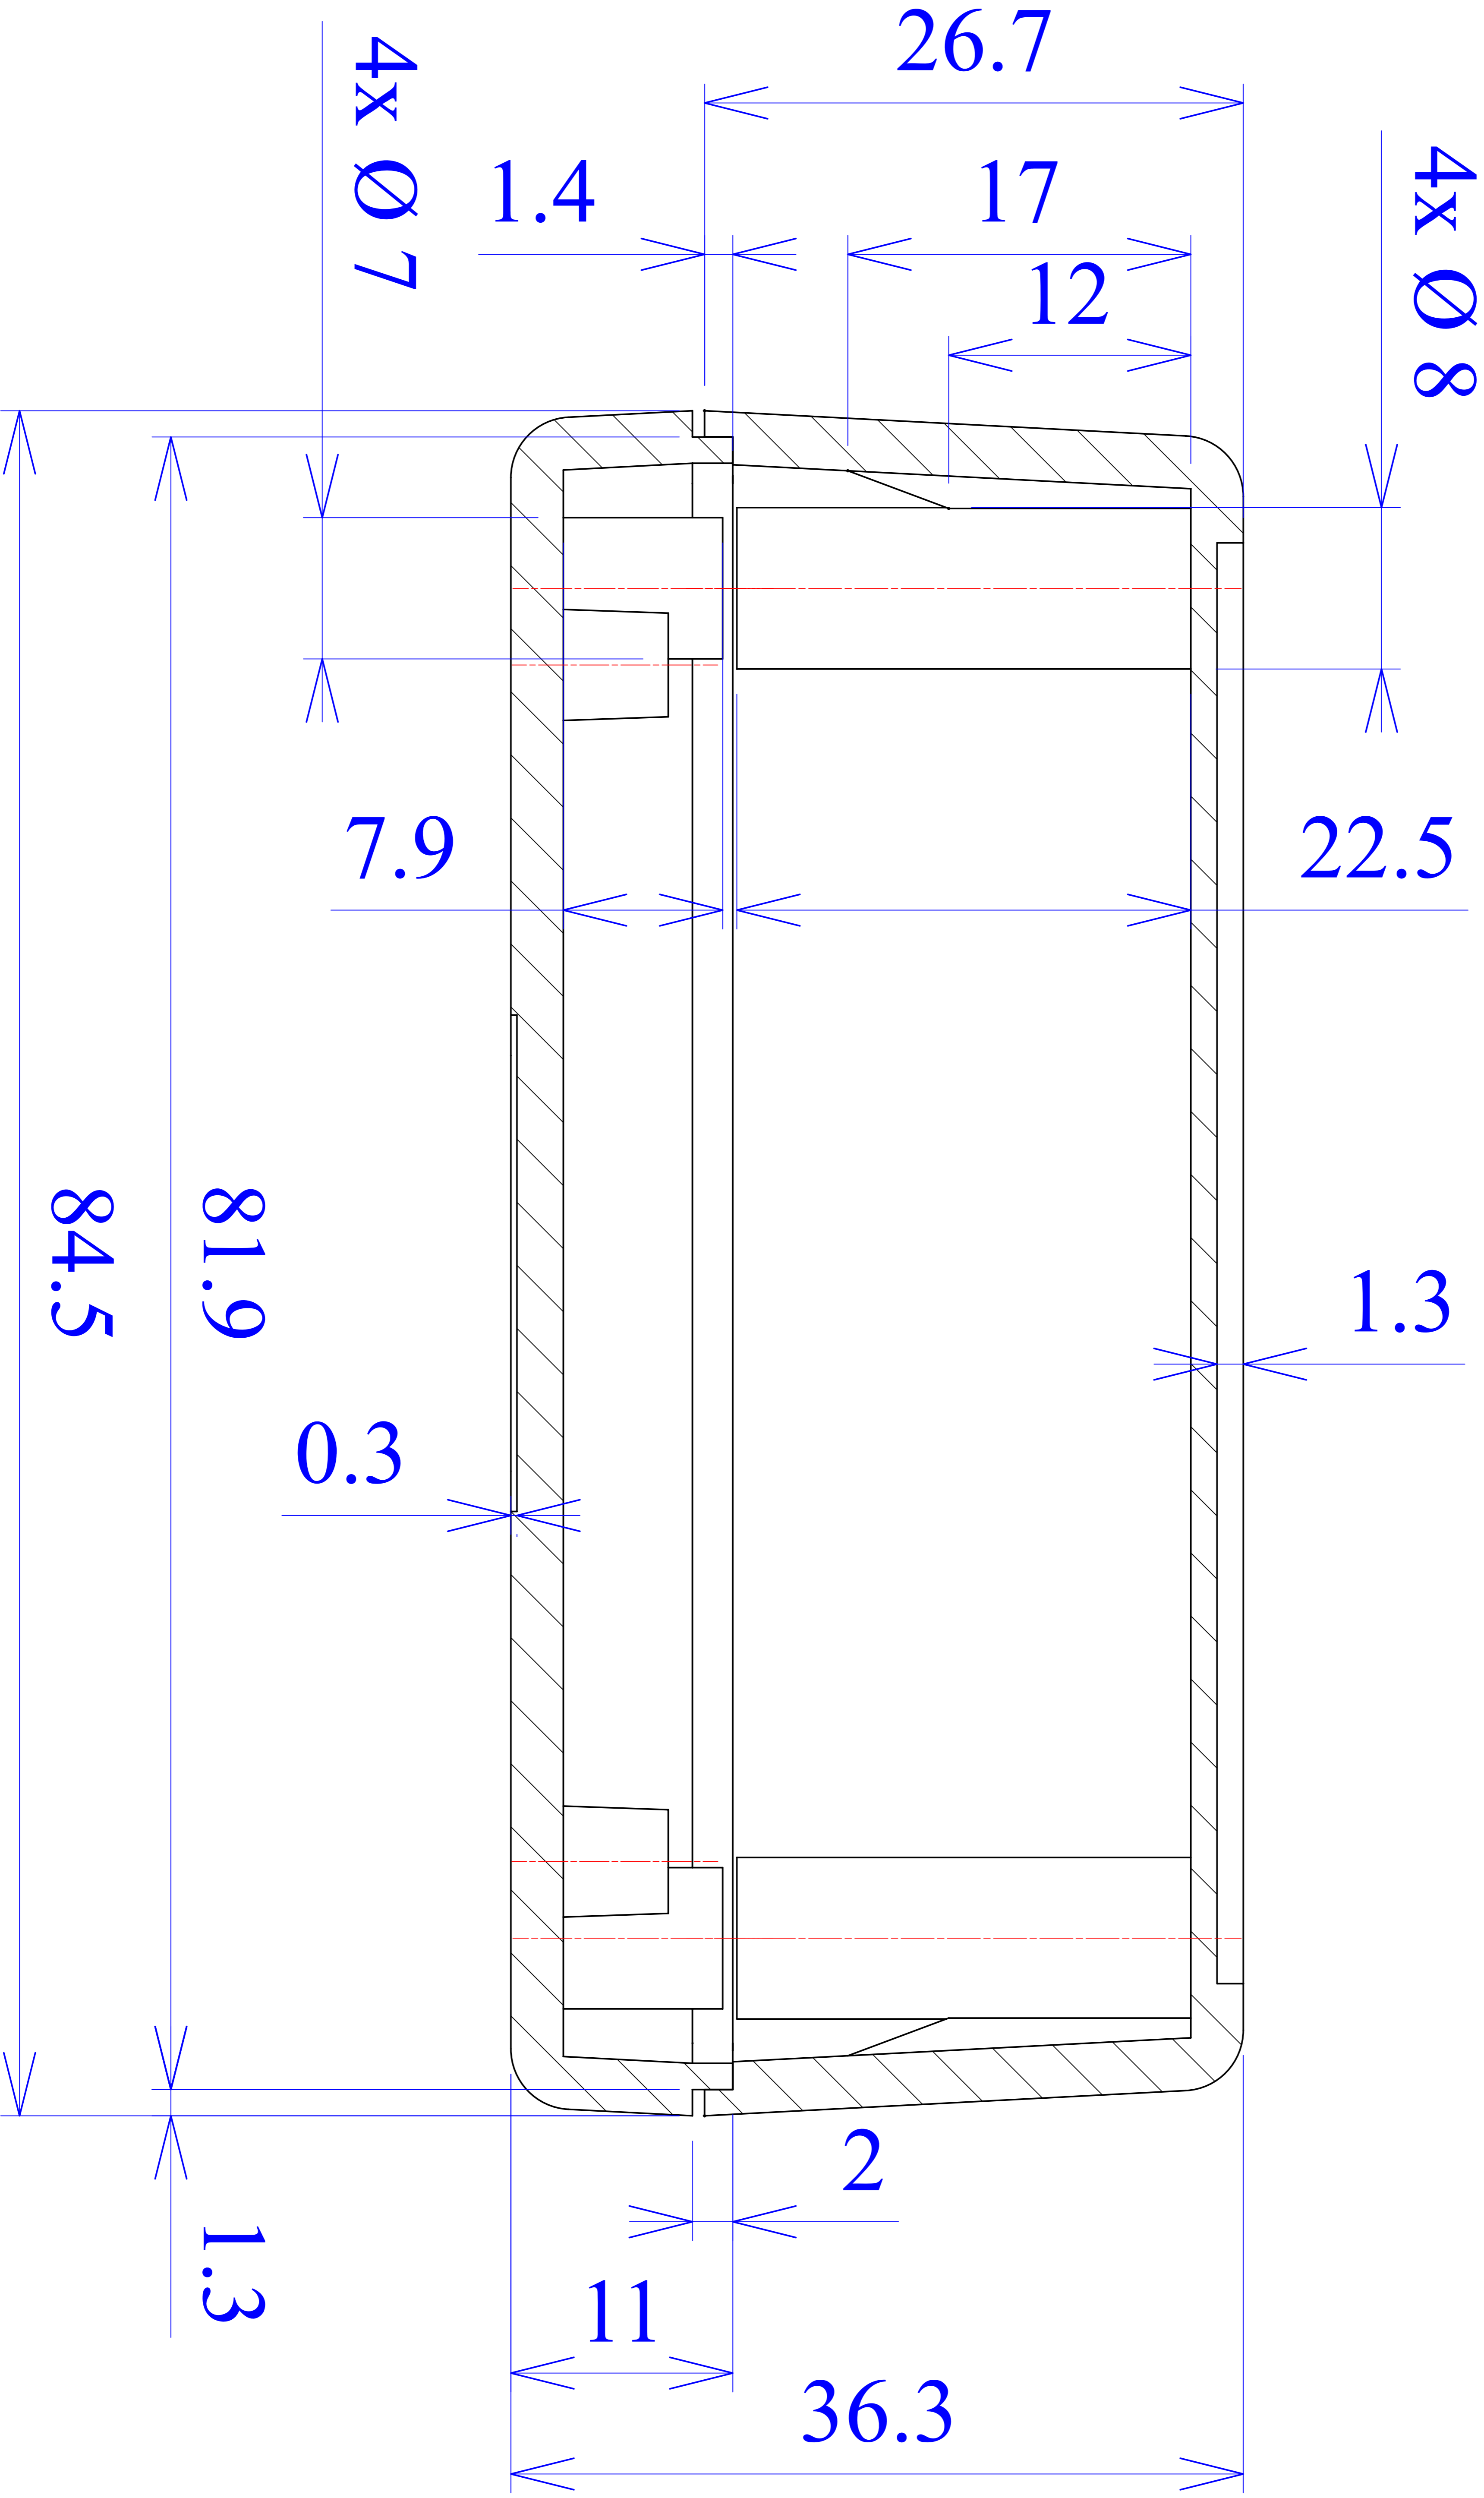

Model produktu	Z-38	
Format:	A4	
Materiał:	Polystyrene (PS)	
Skala:	1:1	
Tolerancja:	+/- 0.1	
	 KRADEX ul. Nadmiejska 32 04-205 Warszawa Tel: +48 022 613-08-88, Fax: 812-10-68 www.kradex.com.pl	

B - B

4x Ø 3.8

4x Ø 7

D - D