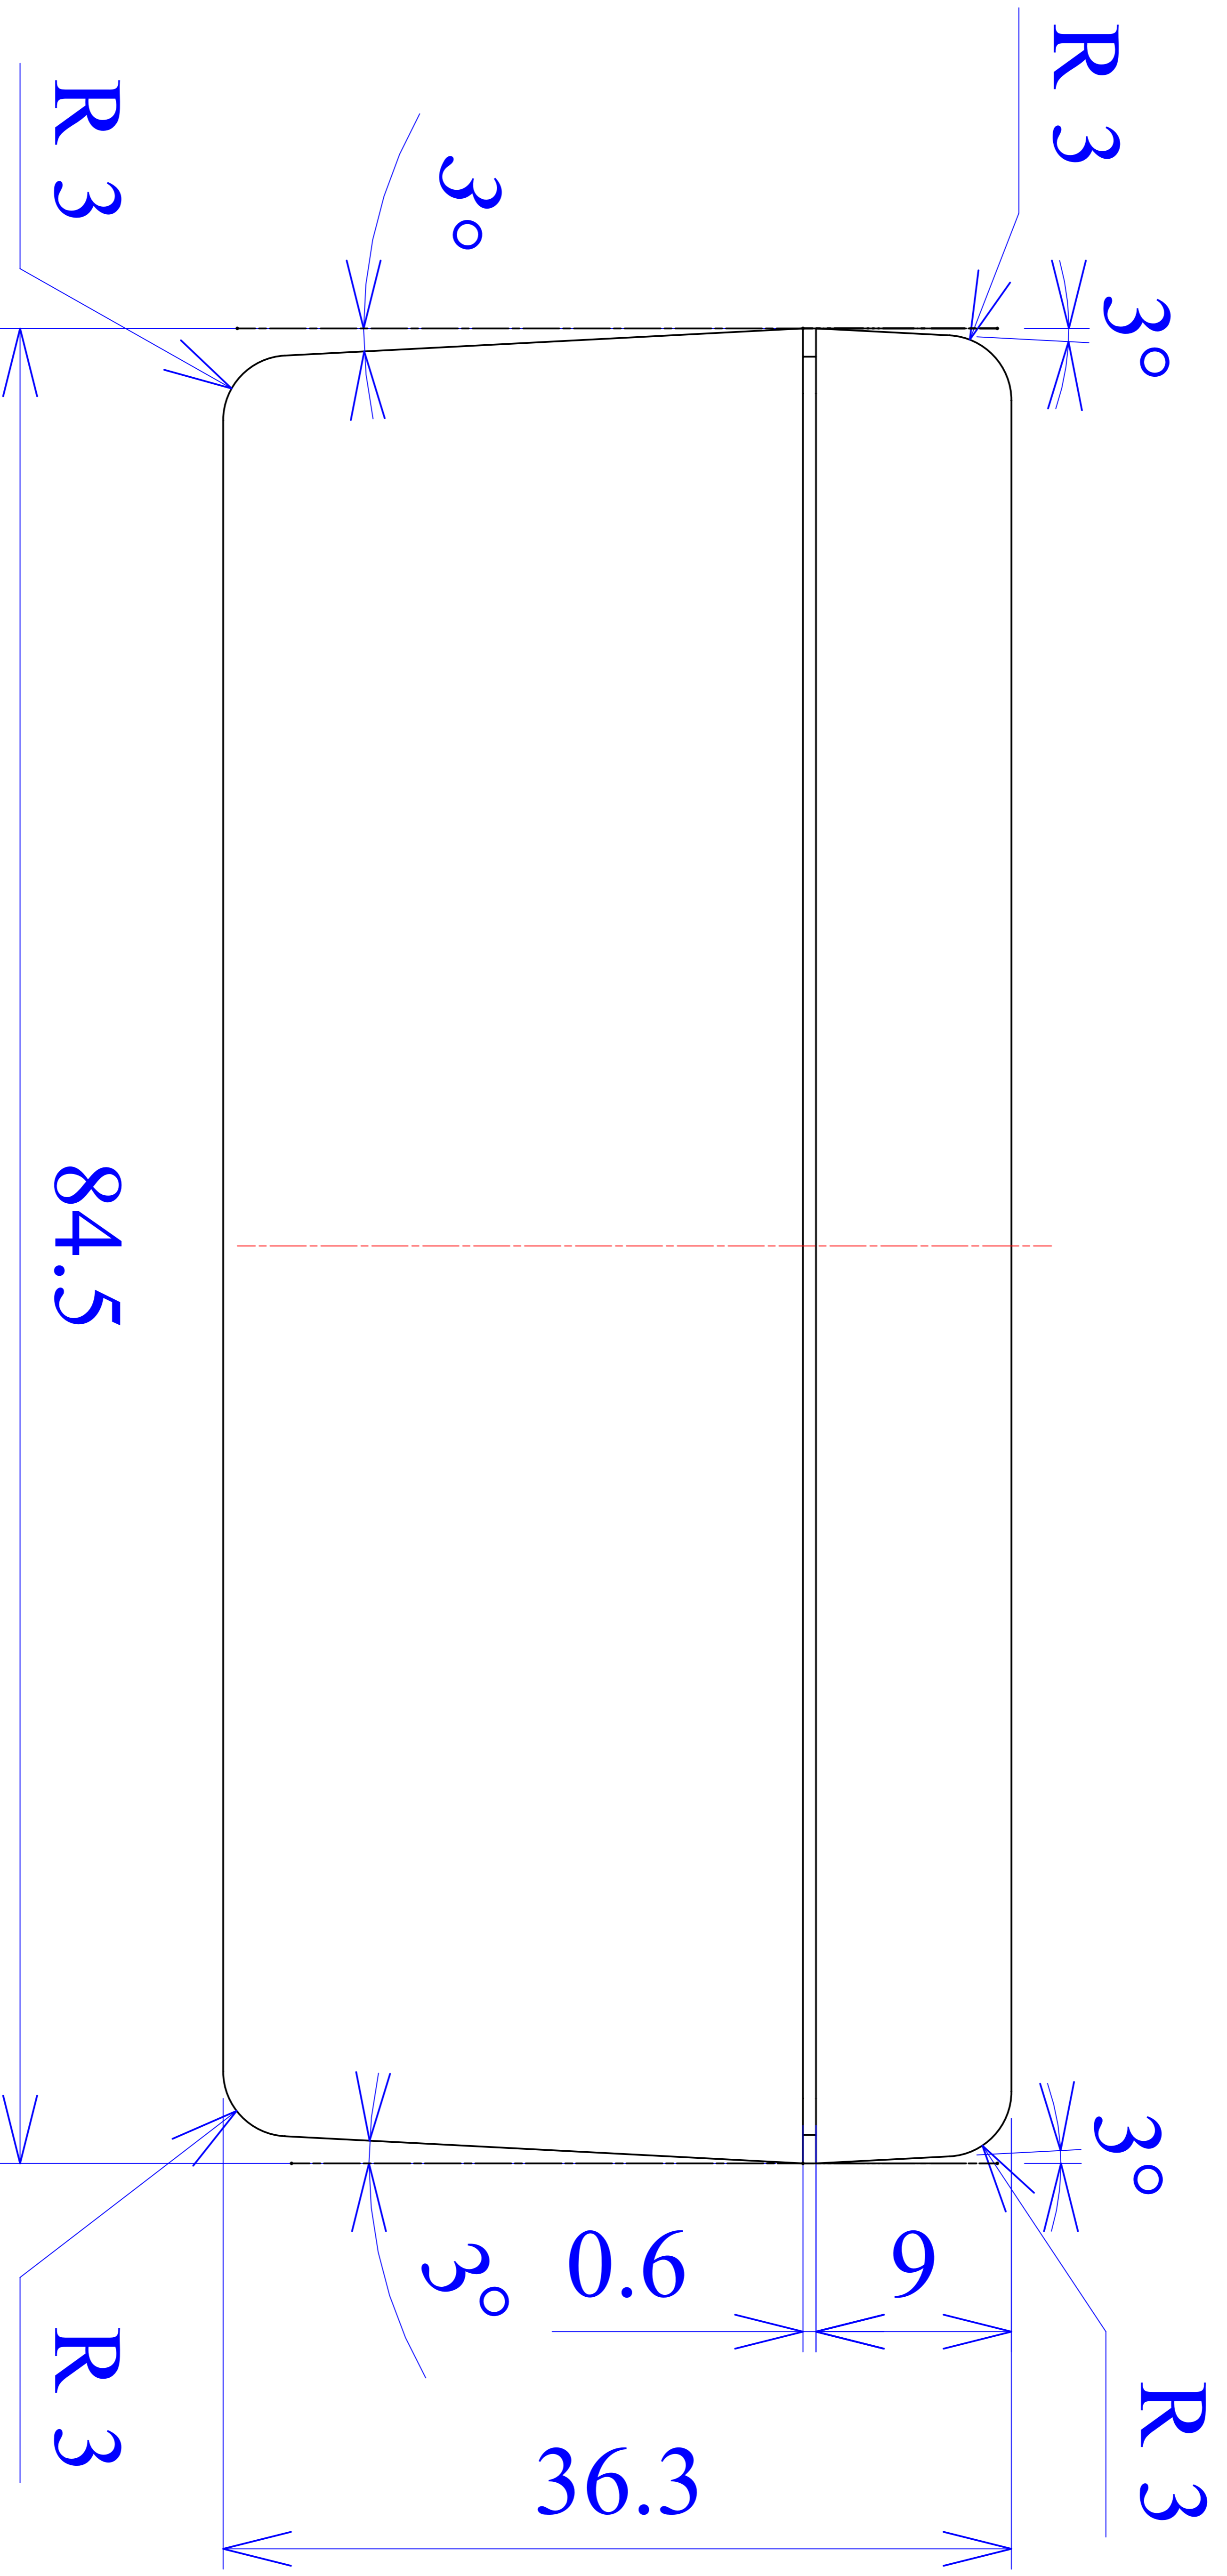

Model produktu	Z-38	
Format:	A4	
Materiał:	Polystyrene (PS)	
Skala:	1:1	
Tolerancja:	+/- 0.1	
	 KRADEX ul. Nadmiejska 32 04-205 Warszawa Tel: +48 022 613-08-88, Fax: 812-10-68 www.kradex.com.pl	

B - B

4x Ø 3.8

4x Ø 7

D - D