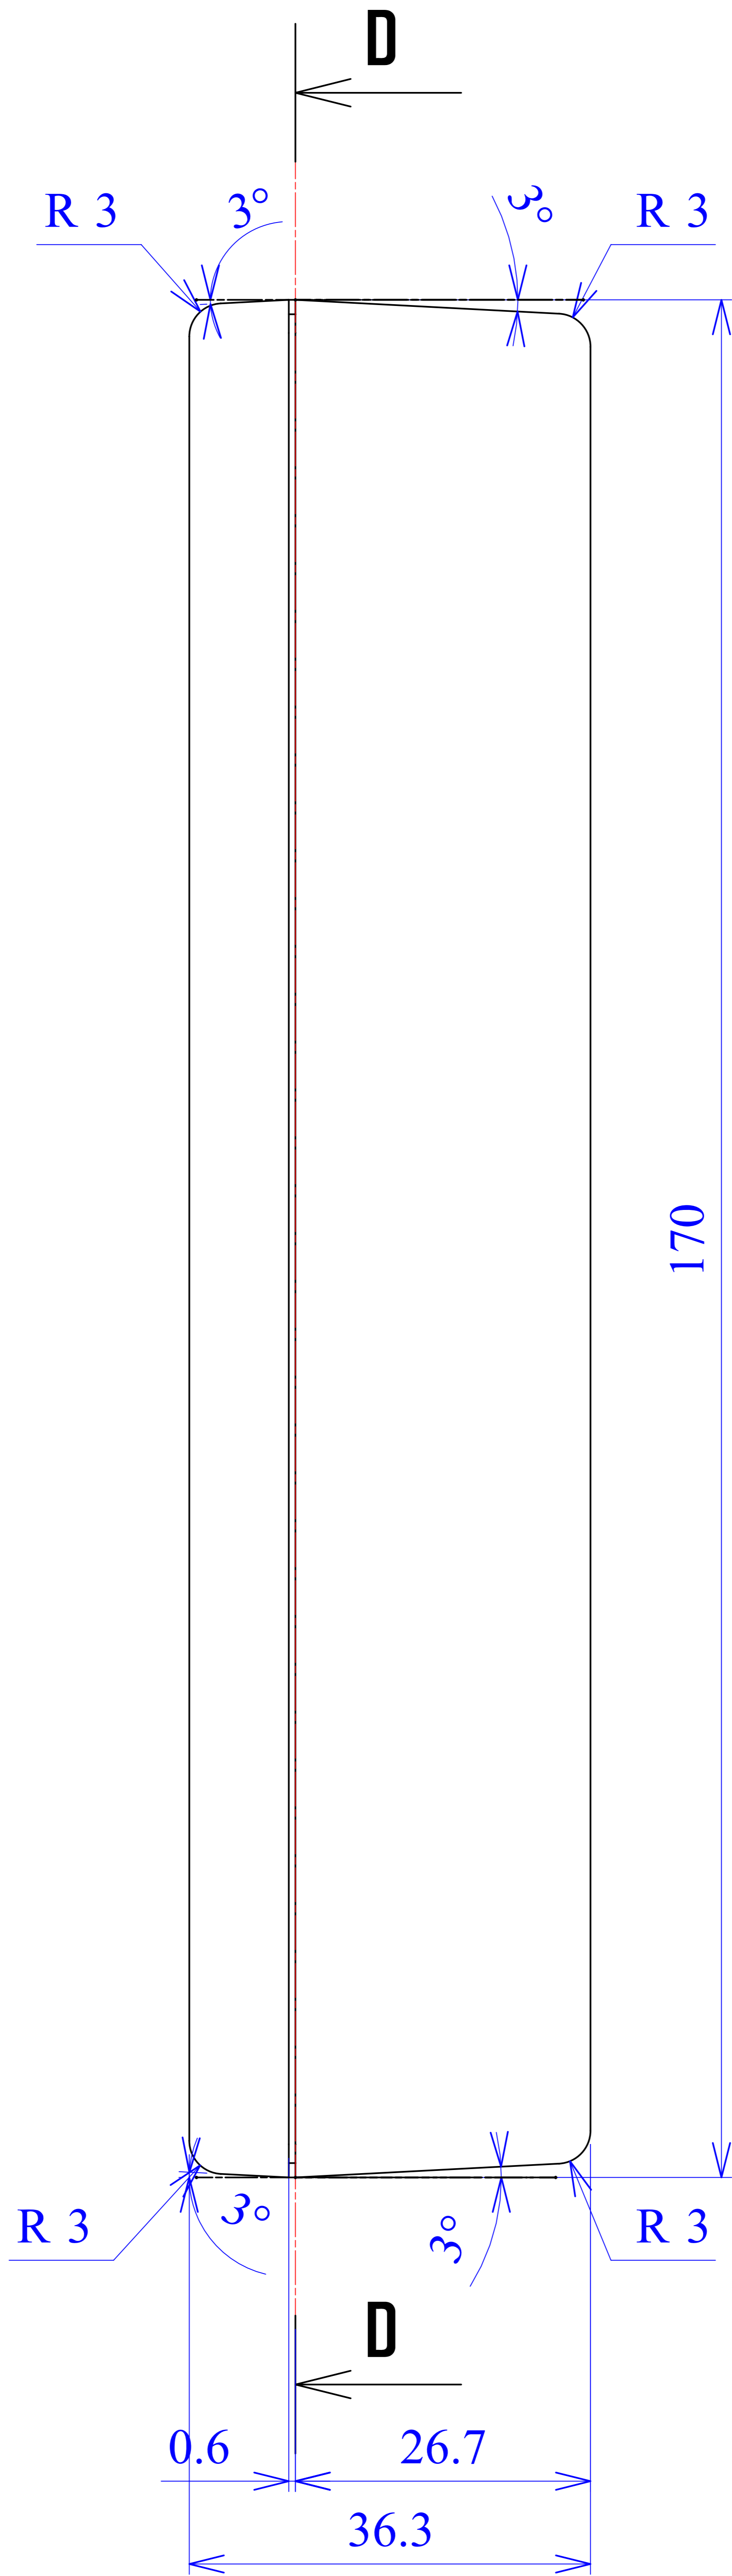

Model produktu	Z-38	
Format:	A4	
Materiał:	Polystyrene (PS)	
Skala:	1:1	
Tolerancja:	+/- 0.1	
	 KRADEX ul. Nadmiejska 32 04-205 Warszawa Tel: +48 022 613-08-88, Fax: 812-10-68 www.kradex.com.pl	

B - B

4x Ø 3.8

4x Ø 7

D - D