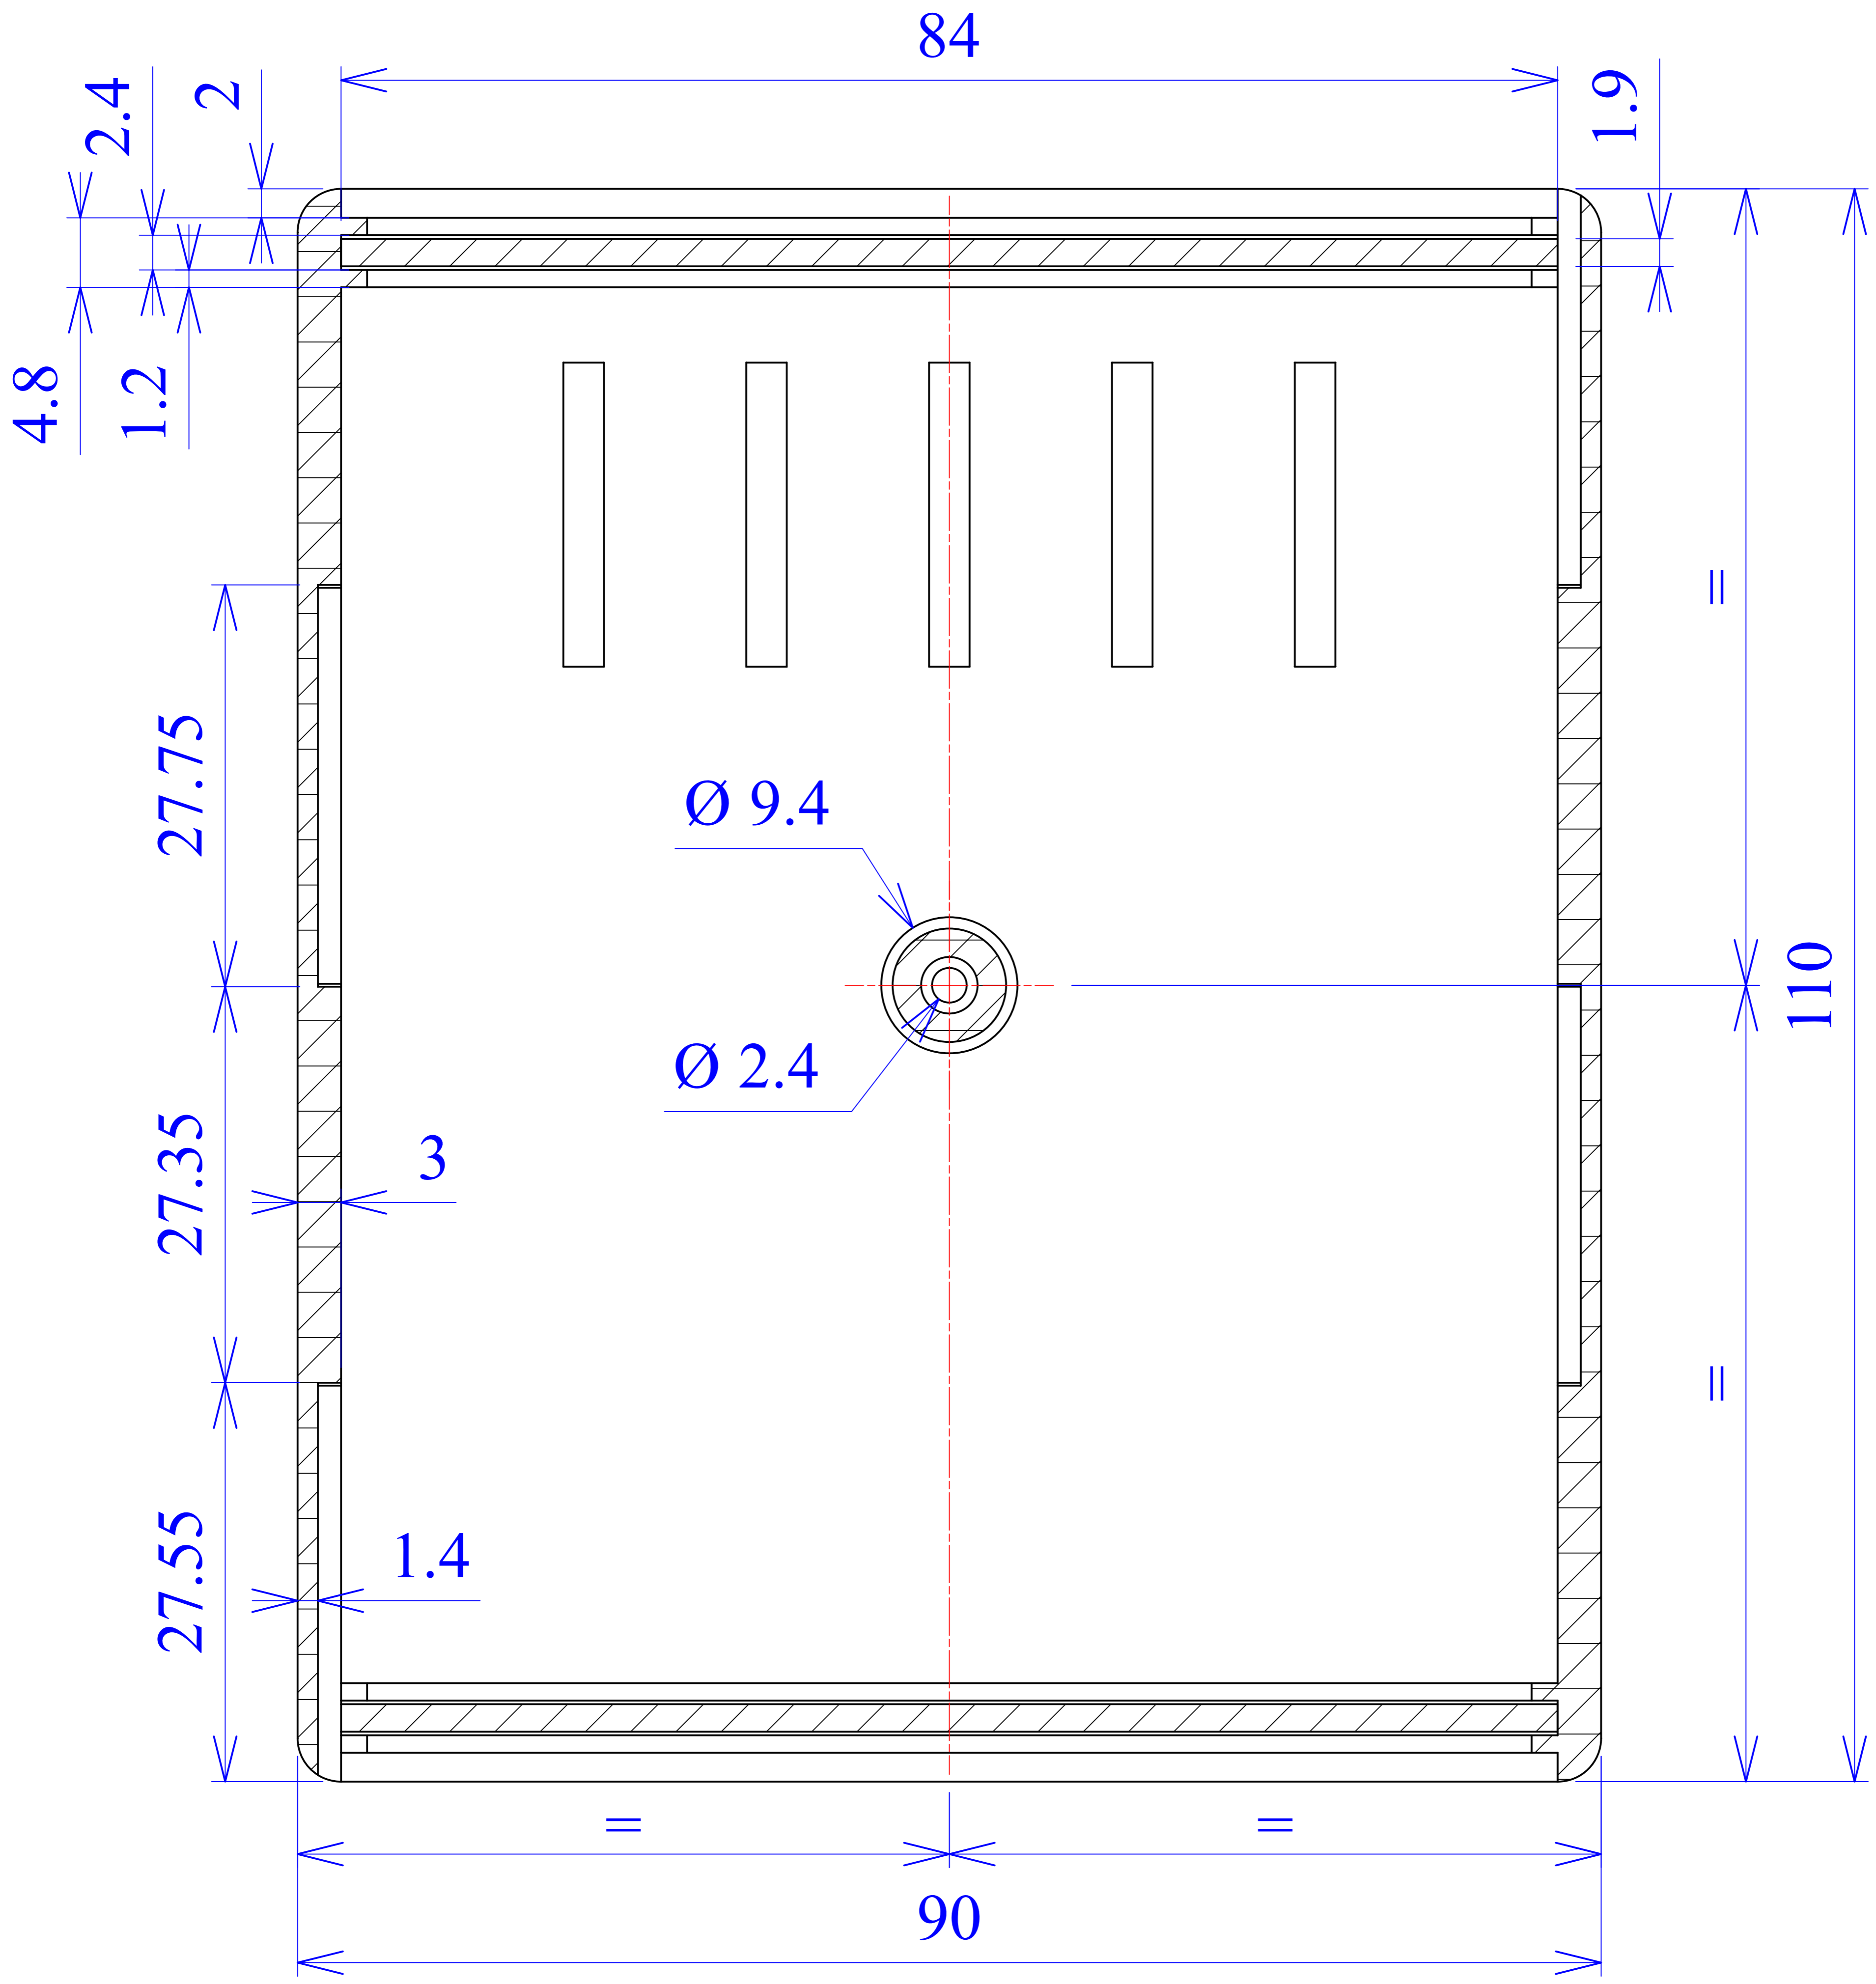

Model produktu	Z-3 A		
Format:	A4	Materiał: Polystyrene (PS)	
Skala:	1:1	Tolerancja: +/- 0.1	ul. Nadmieprzaska 32 04-205 Warszawa Tel: +48 022 613-08-88, Fax: 812-10-68 www.kradex.com.pl

A - A

B - B

C - C

D - D