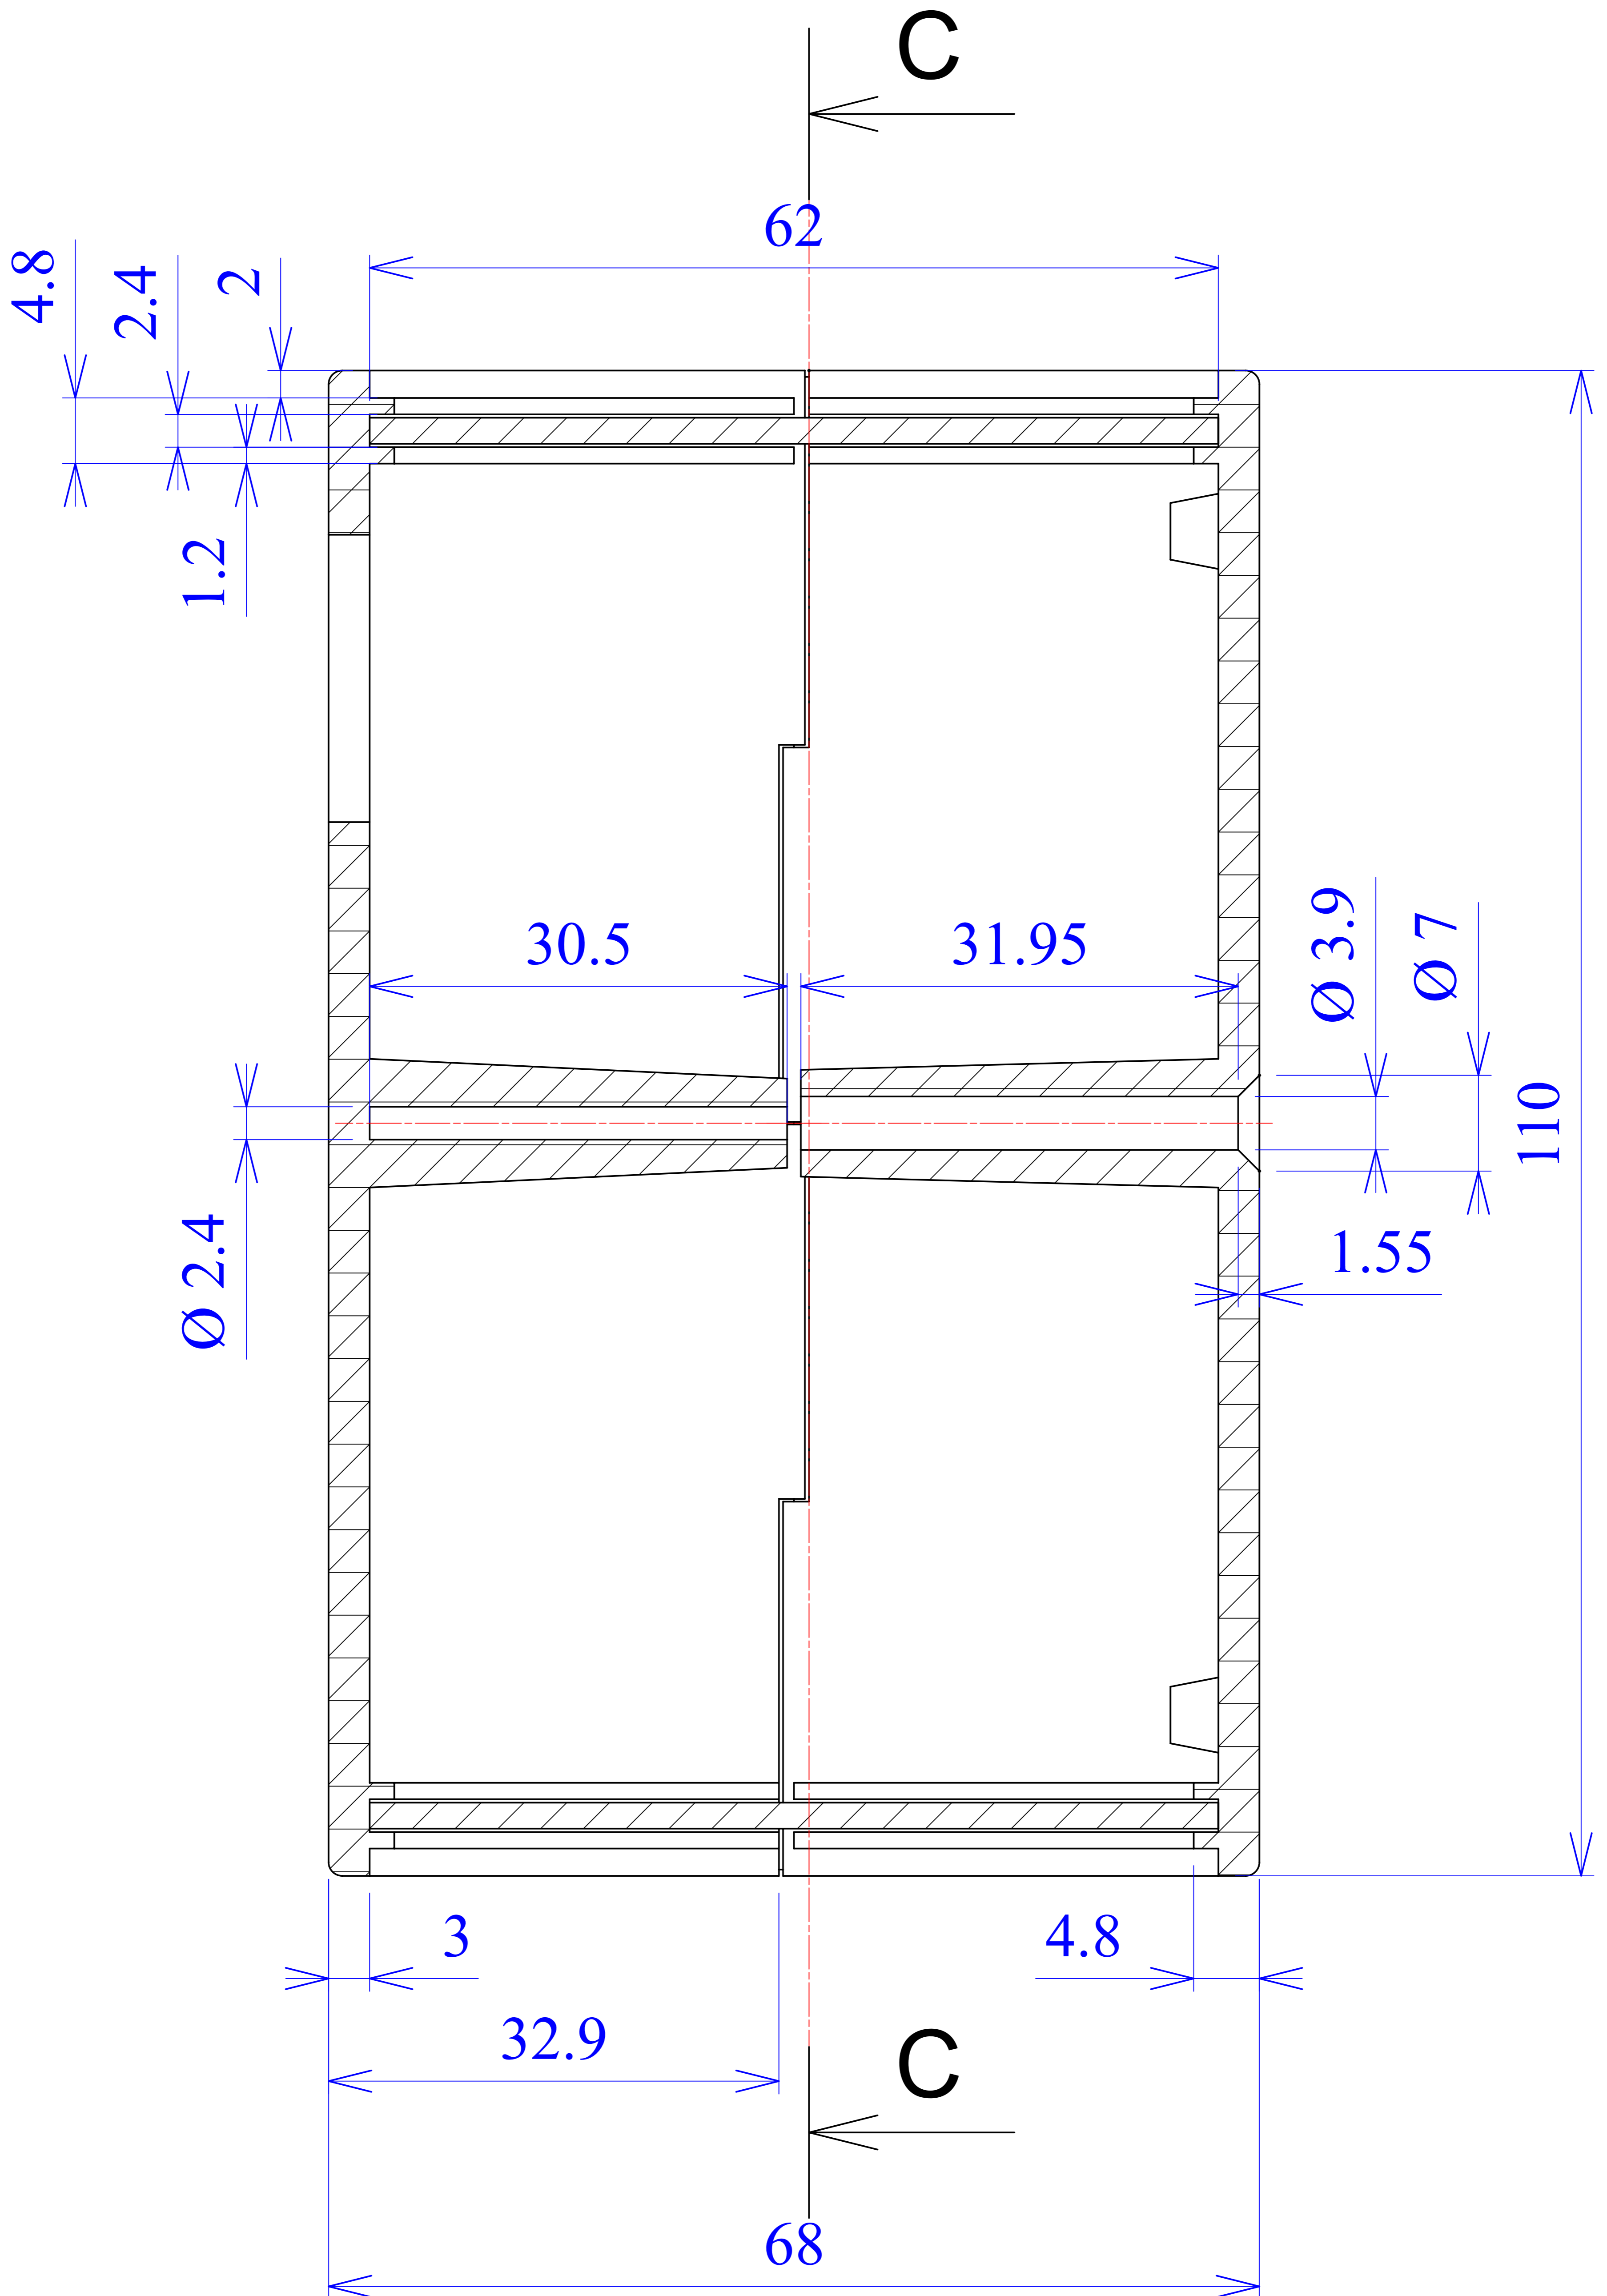

Model produktu	Z-3 A		
Format:	A4	Materiał: Polystyrene (PS)	
Skala:	1:1	Tolerancja: +/- 0.1	ul. Nadmieprzaska 32 04-205 Warszawa Tel: +48 022 613-08-88, Fax: 812-10-68 www.kradex.com.pl

A - A

B - B

C - C

D - D