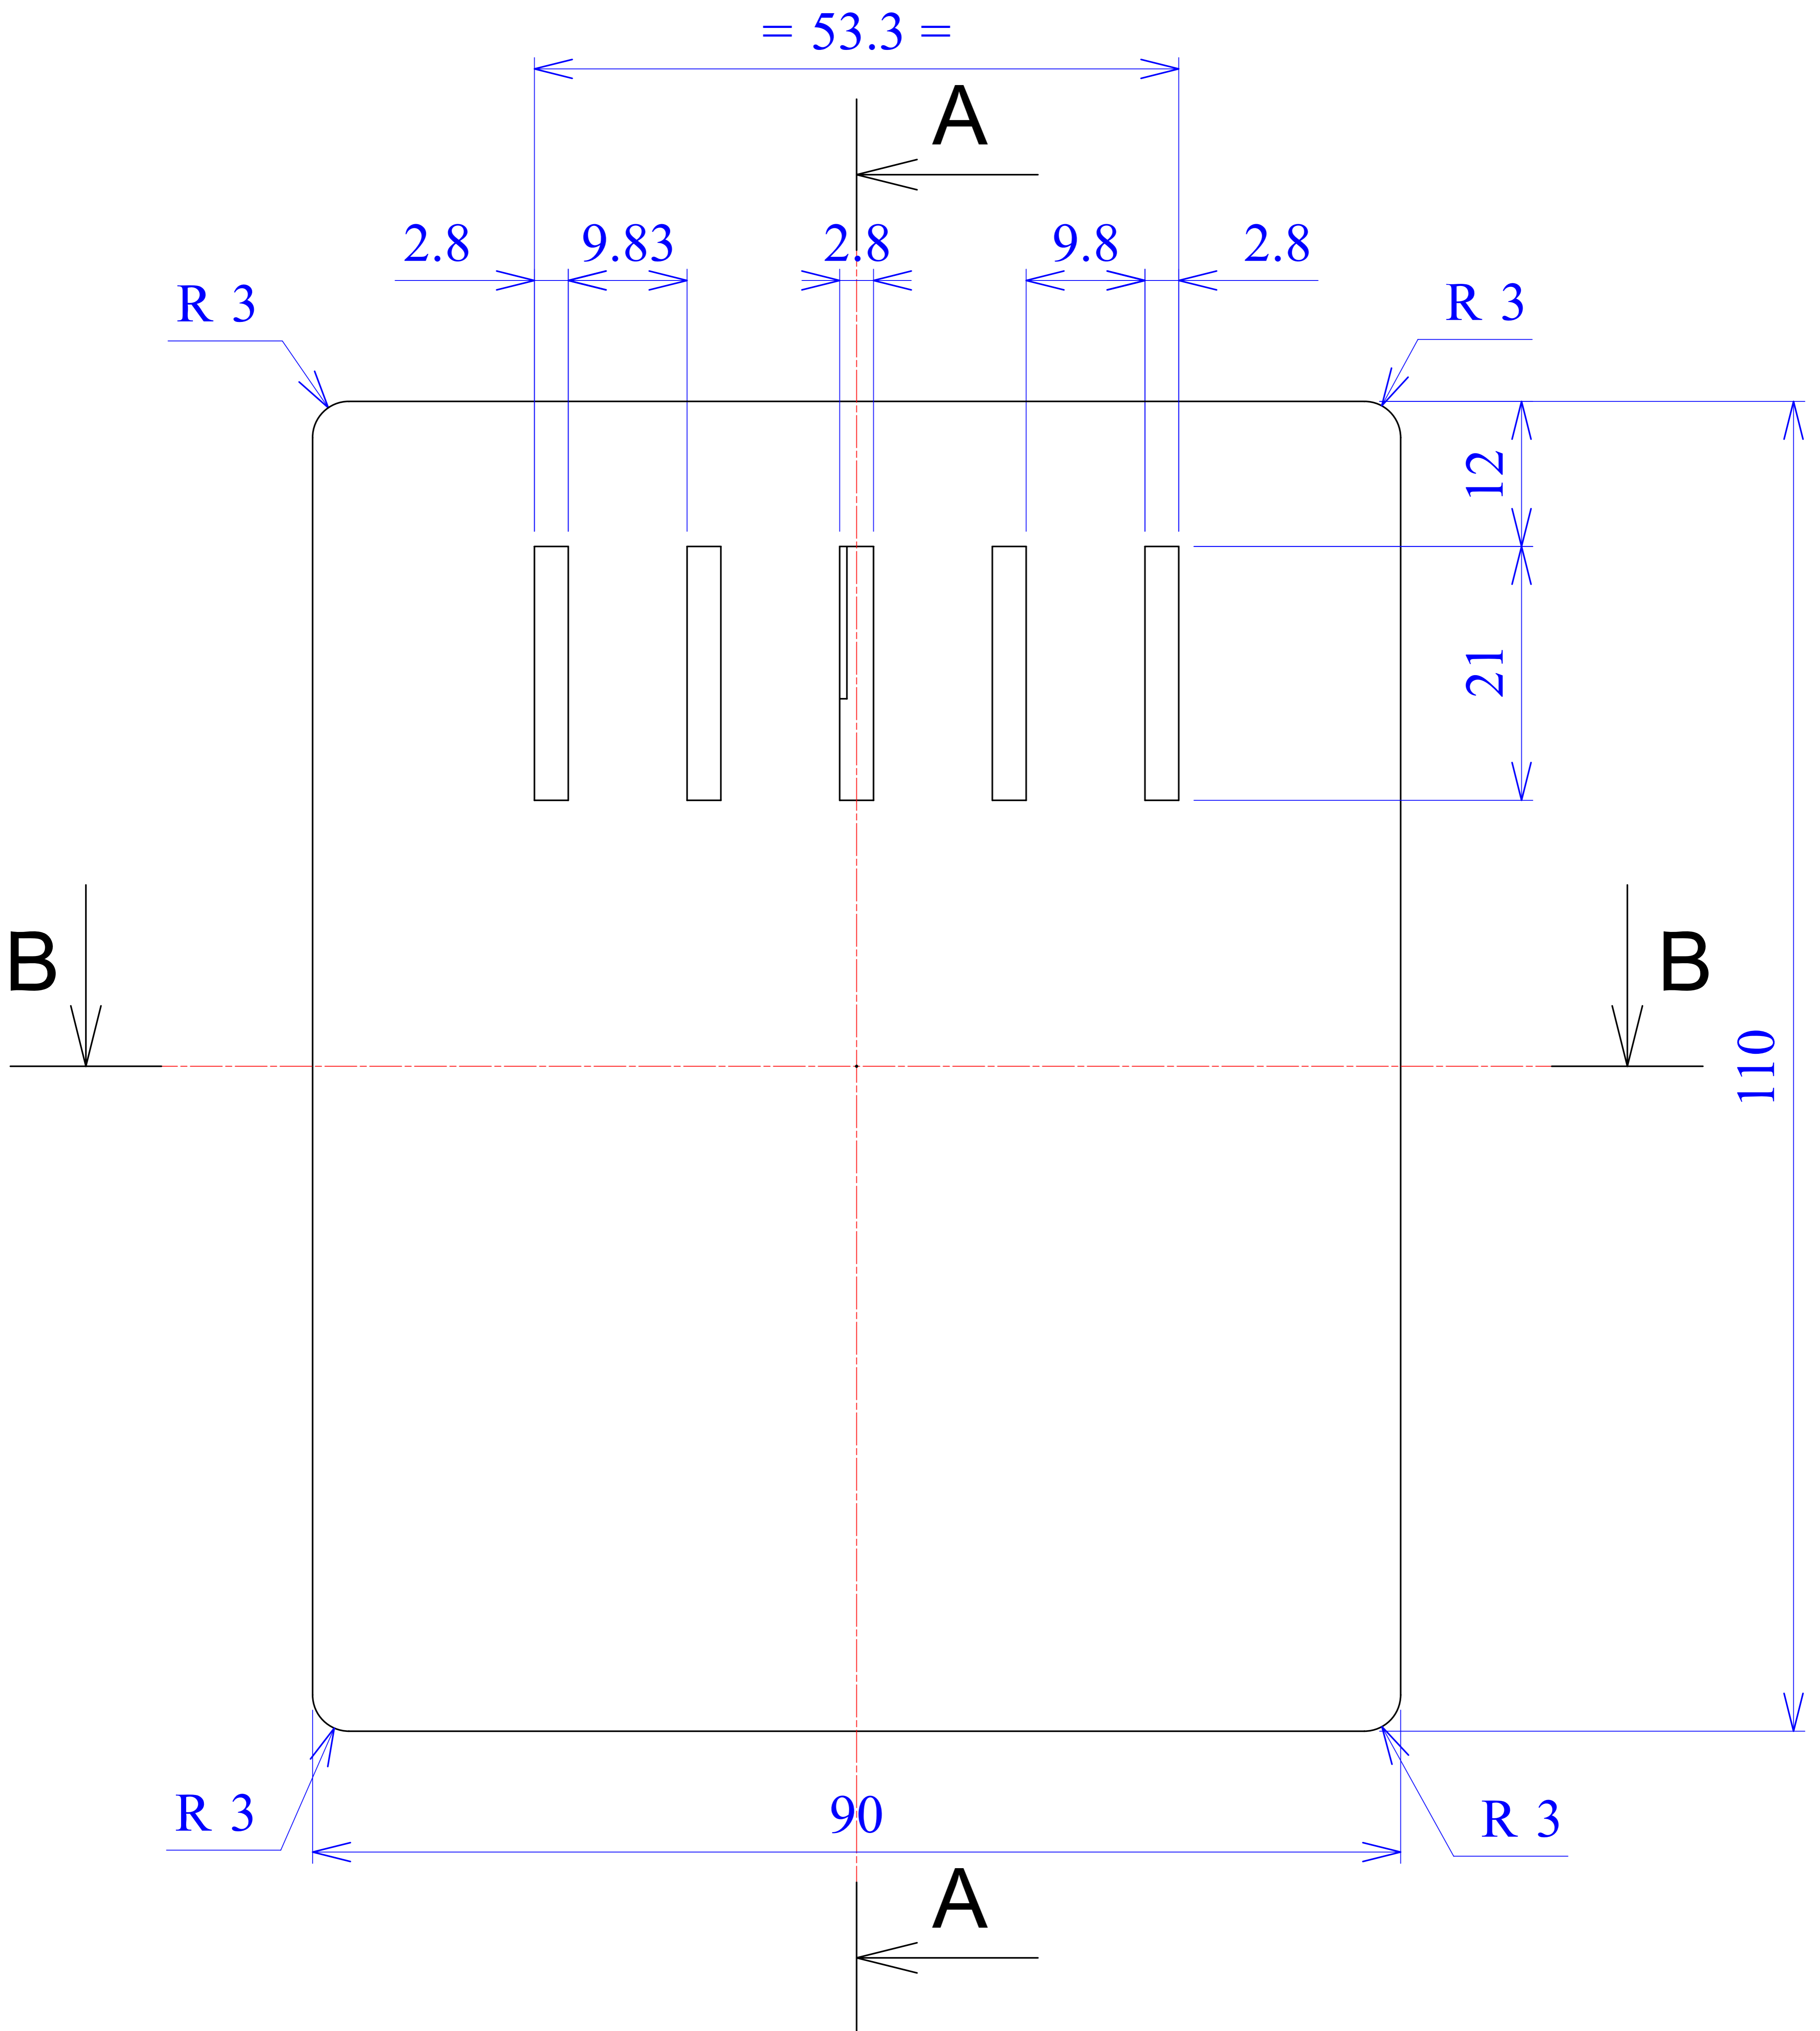

Model produktu	Z-3 A		
Format:	A4	Materiał: Polystyrene (PS)	
Skala:	1:1	Tolerancja: +/- 0.1	ul. Nadmieprzaska 32 04-205 Warszawa Tel: +48 022 613-08-88, Fax: 812-10-68 www.kradex.com.pl

A - A

B - B

C - C

D - D