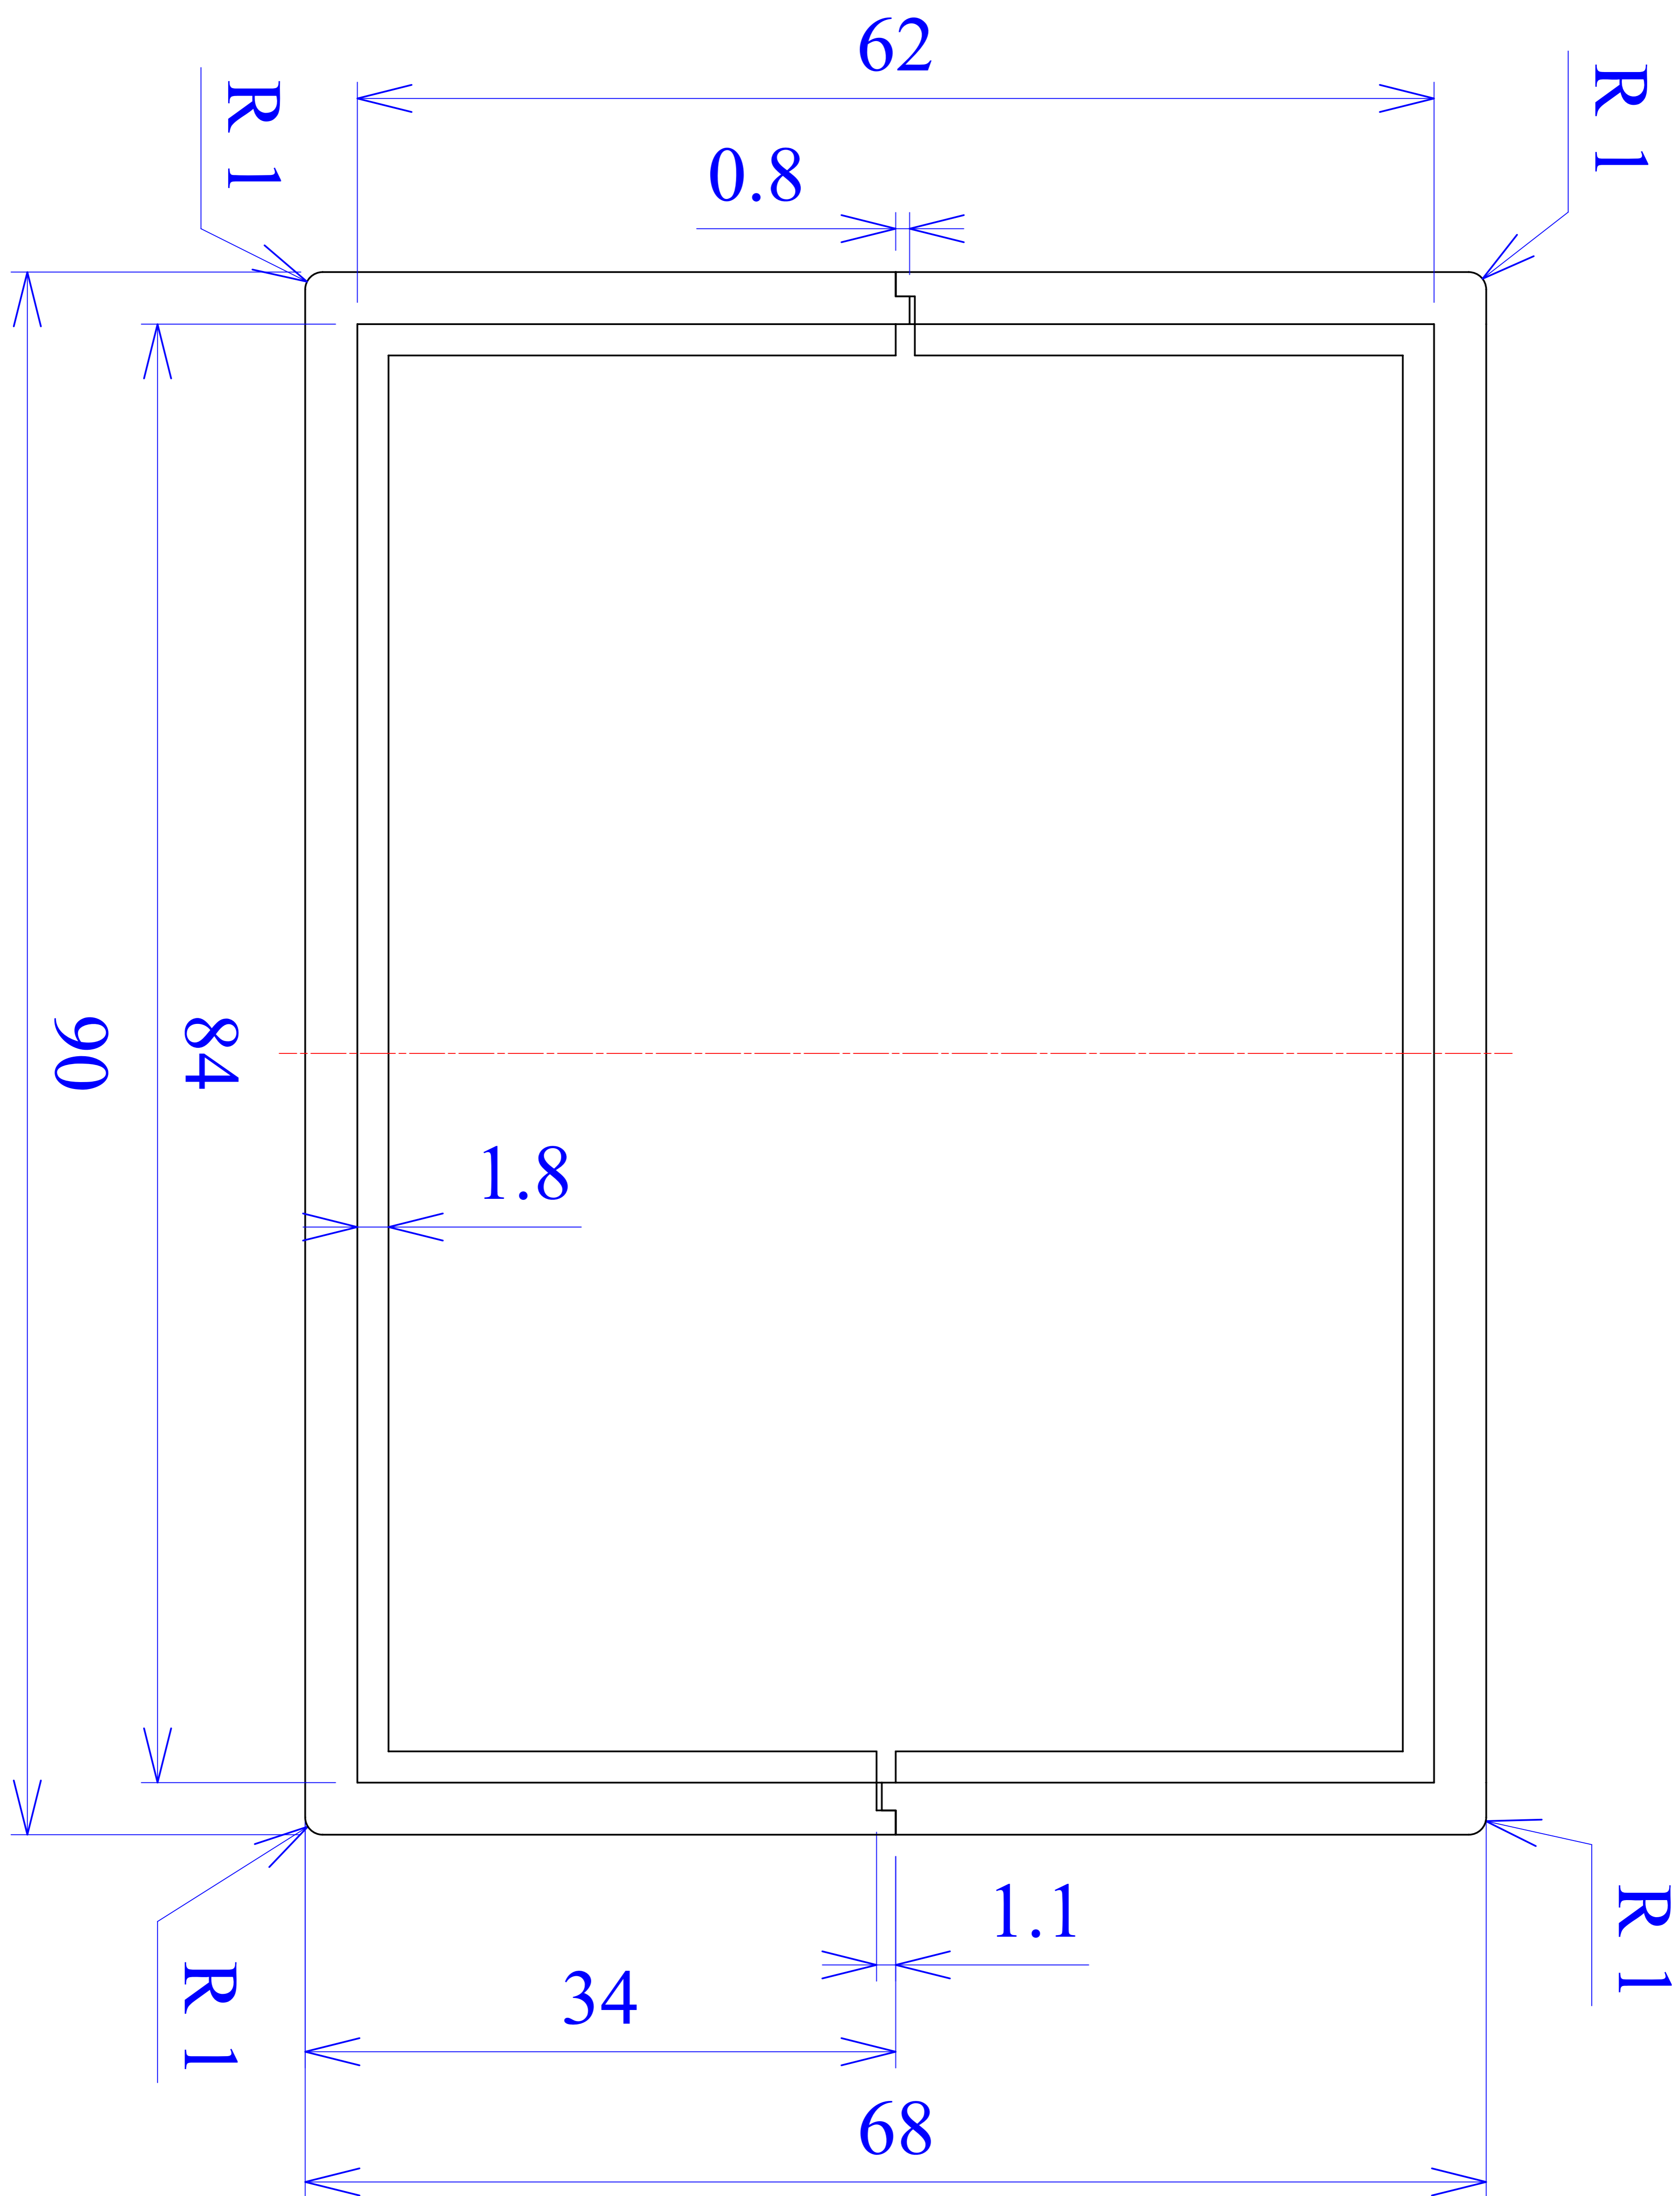

Model produktu	Z-3 A		
Format:	A4	Materiał: Polystyrene (PS)	
Skala:	1:1	Tolerancja: +/- 0.1	ul. Nadmieprzaska 32 04-205 Warszawa Tel: +48 022 613-08-88, Fax: 812-10-68 www.kradex.com.pl

A - A

B - B

C - C

D - D