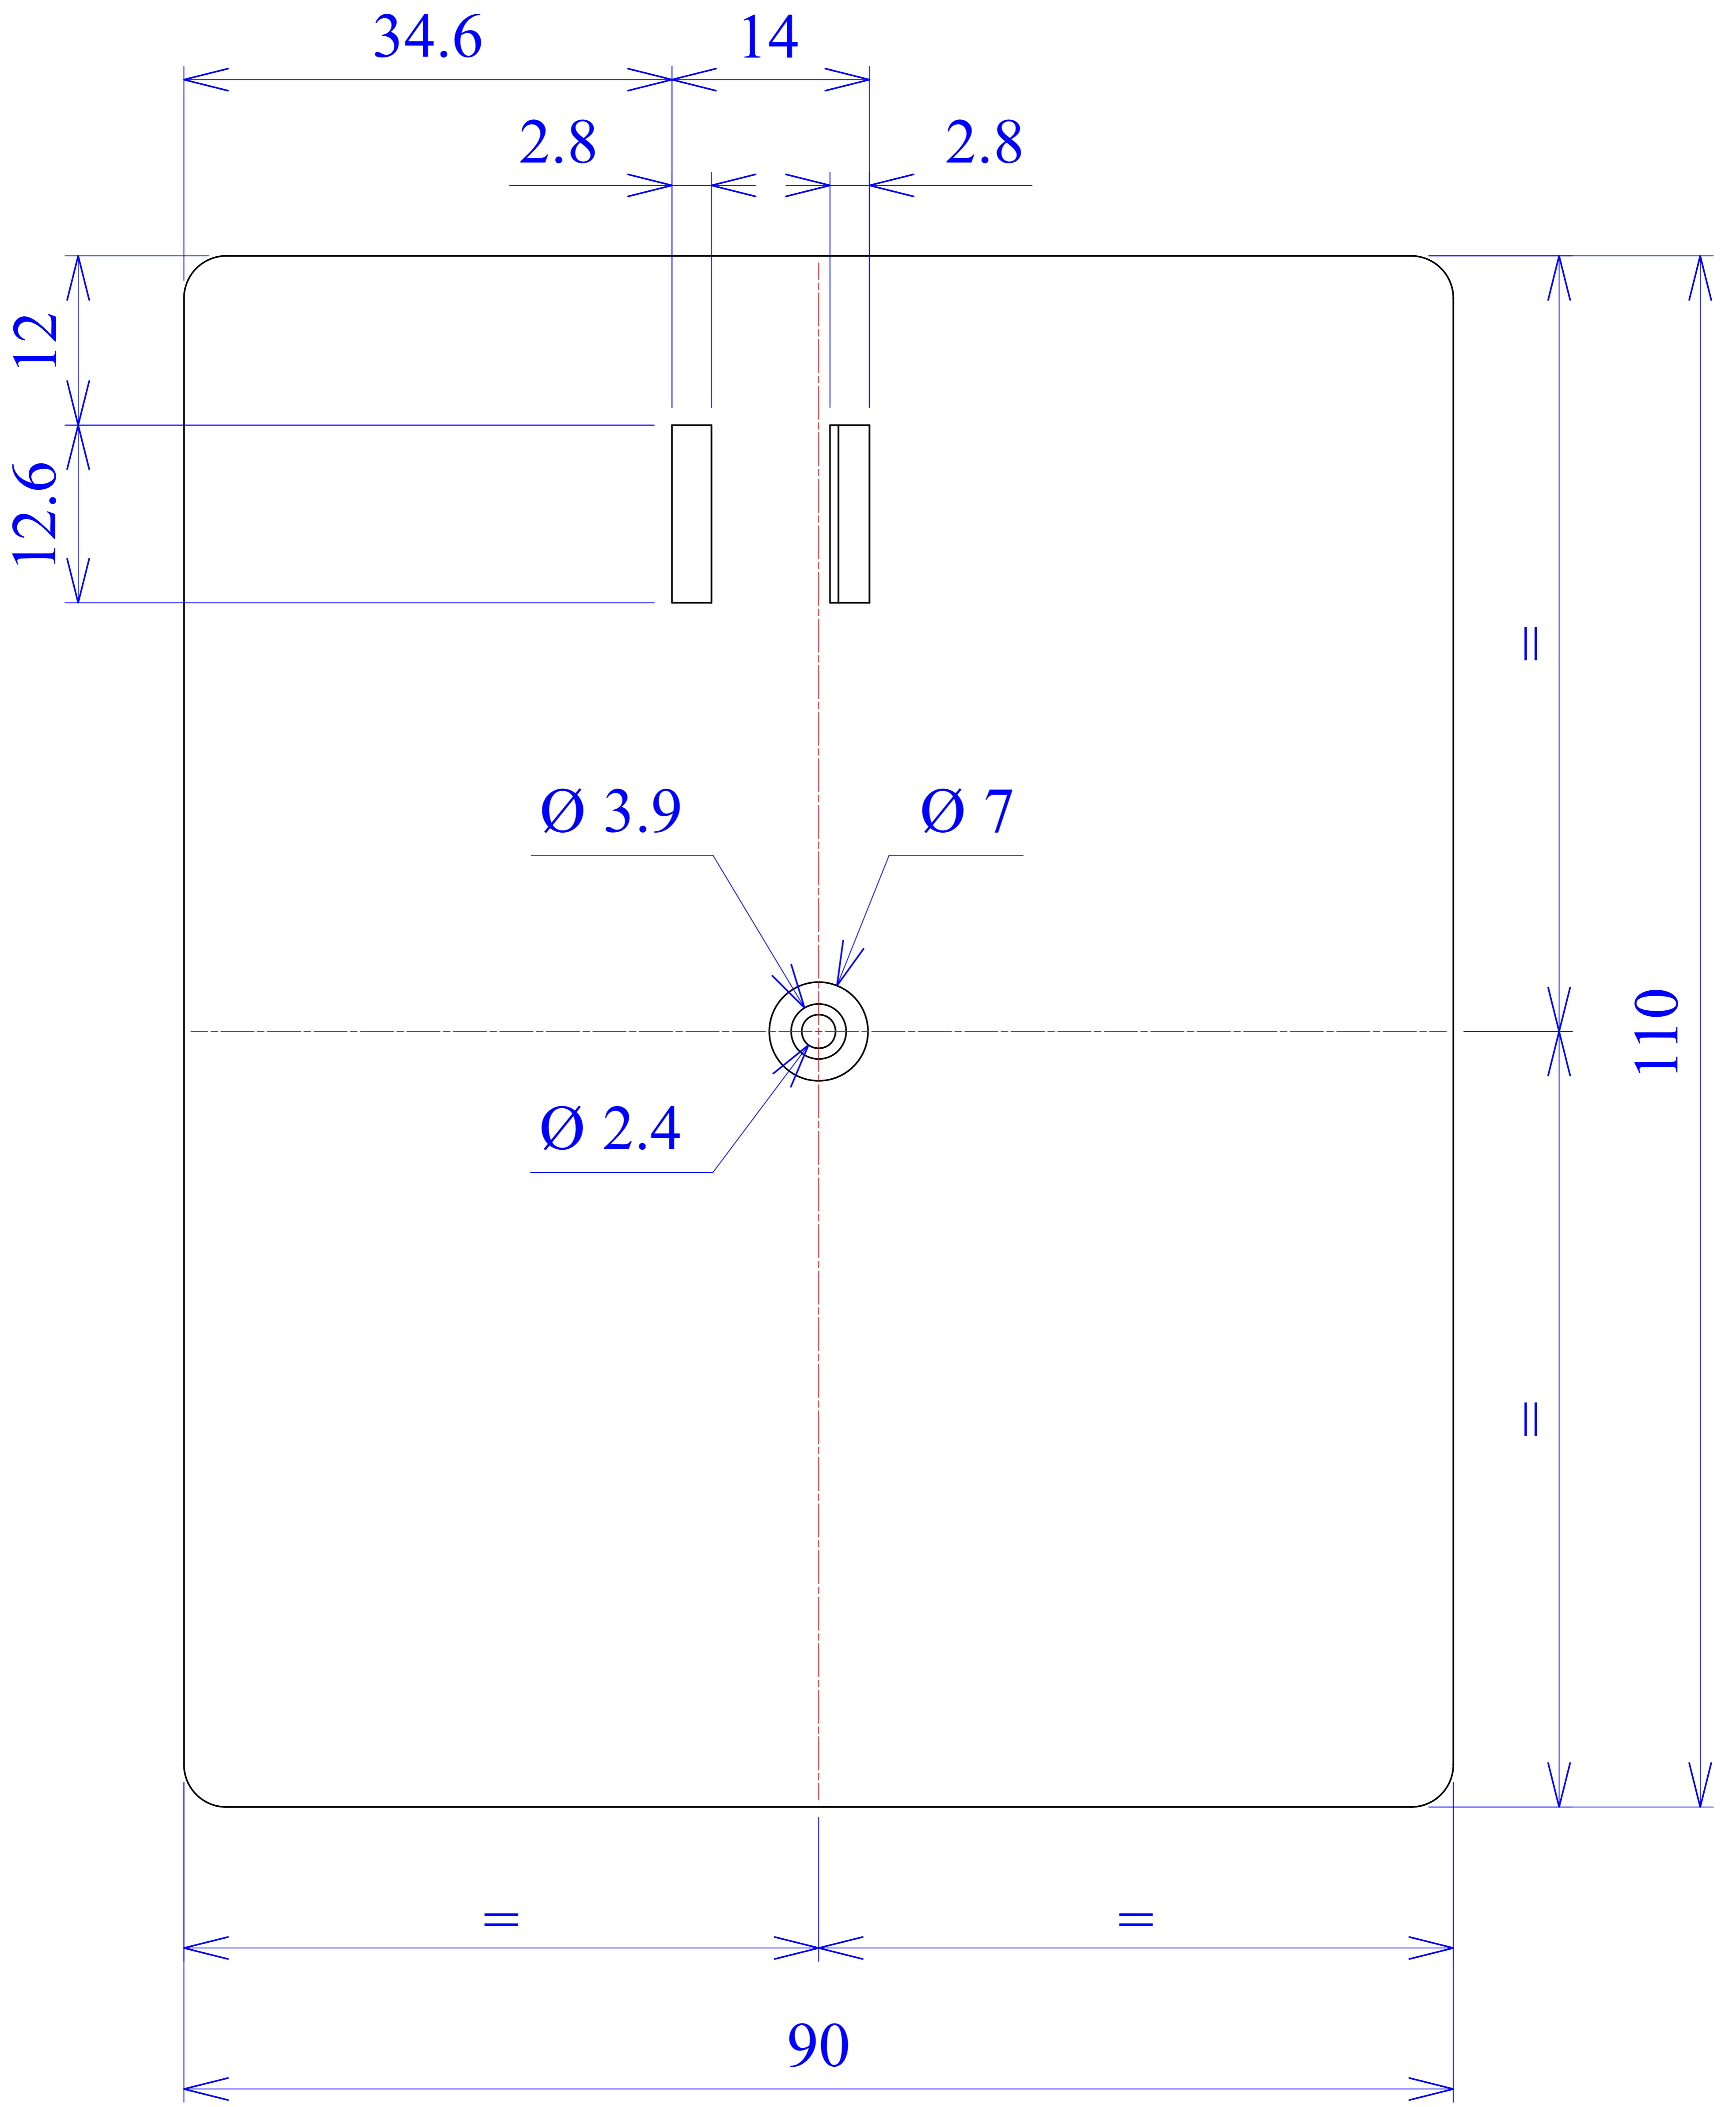

Model produktu	Z-3 A		
Format:	A4	Materiał: Polystyrene (PS)	
Skala:	1:1	Tolerancja: +/- 0.1	ul. Nadmieprzaska 32 04-205 Warszawa Tel: +48 022 613-08-88, Fax: 812-10-68 www.kradex.com.pl

A - A

B - B

C - C

D - D