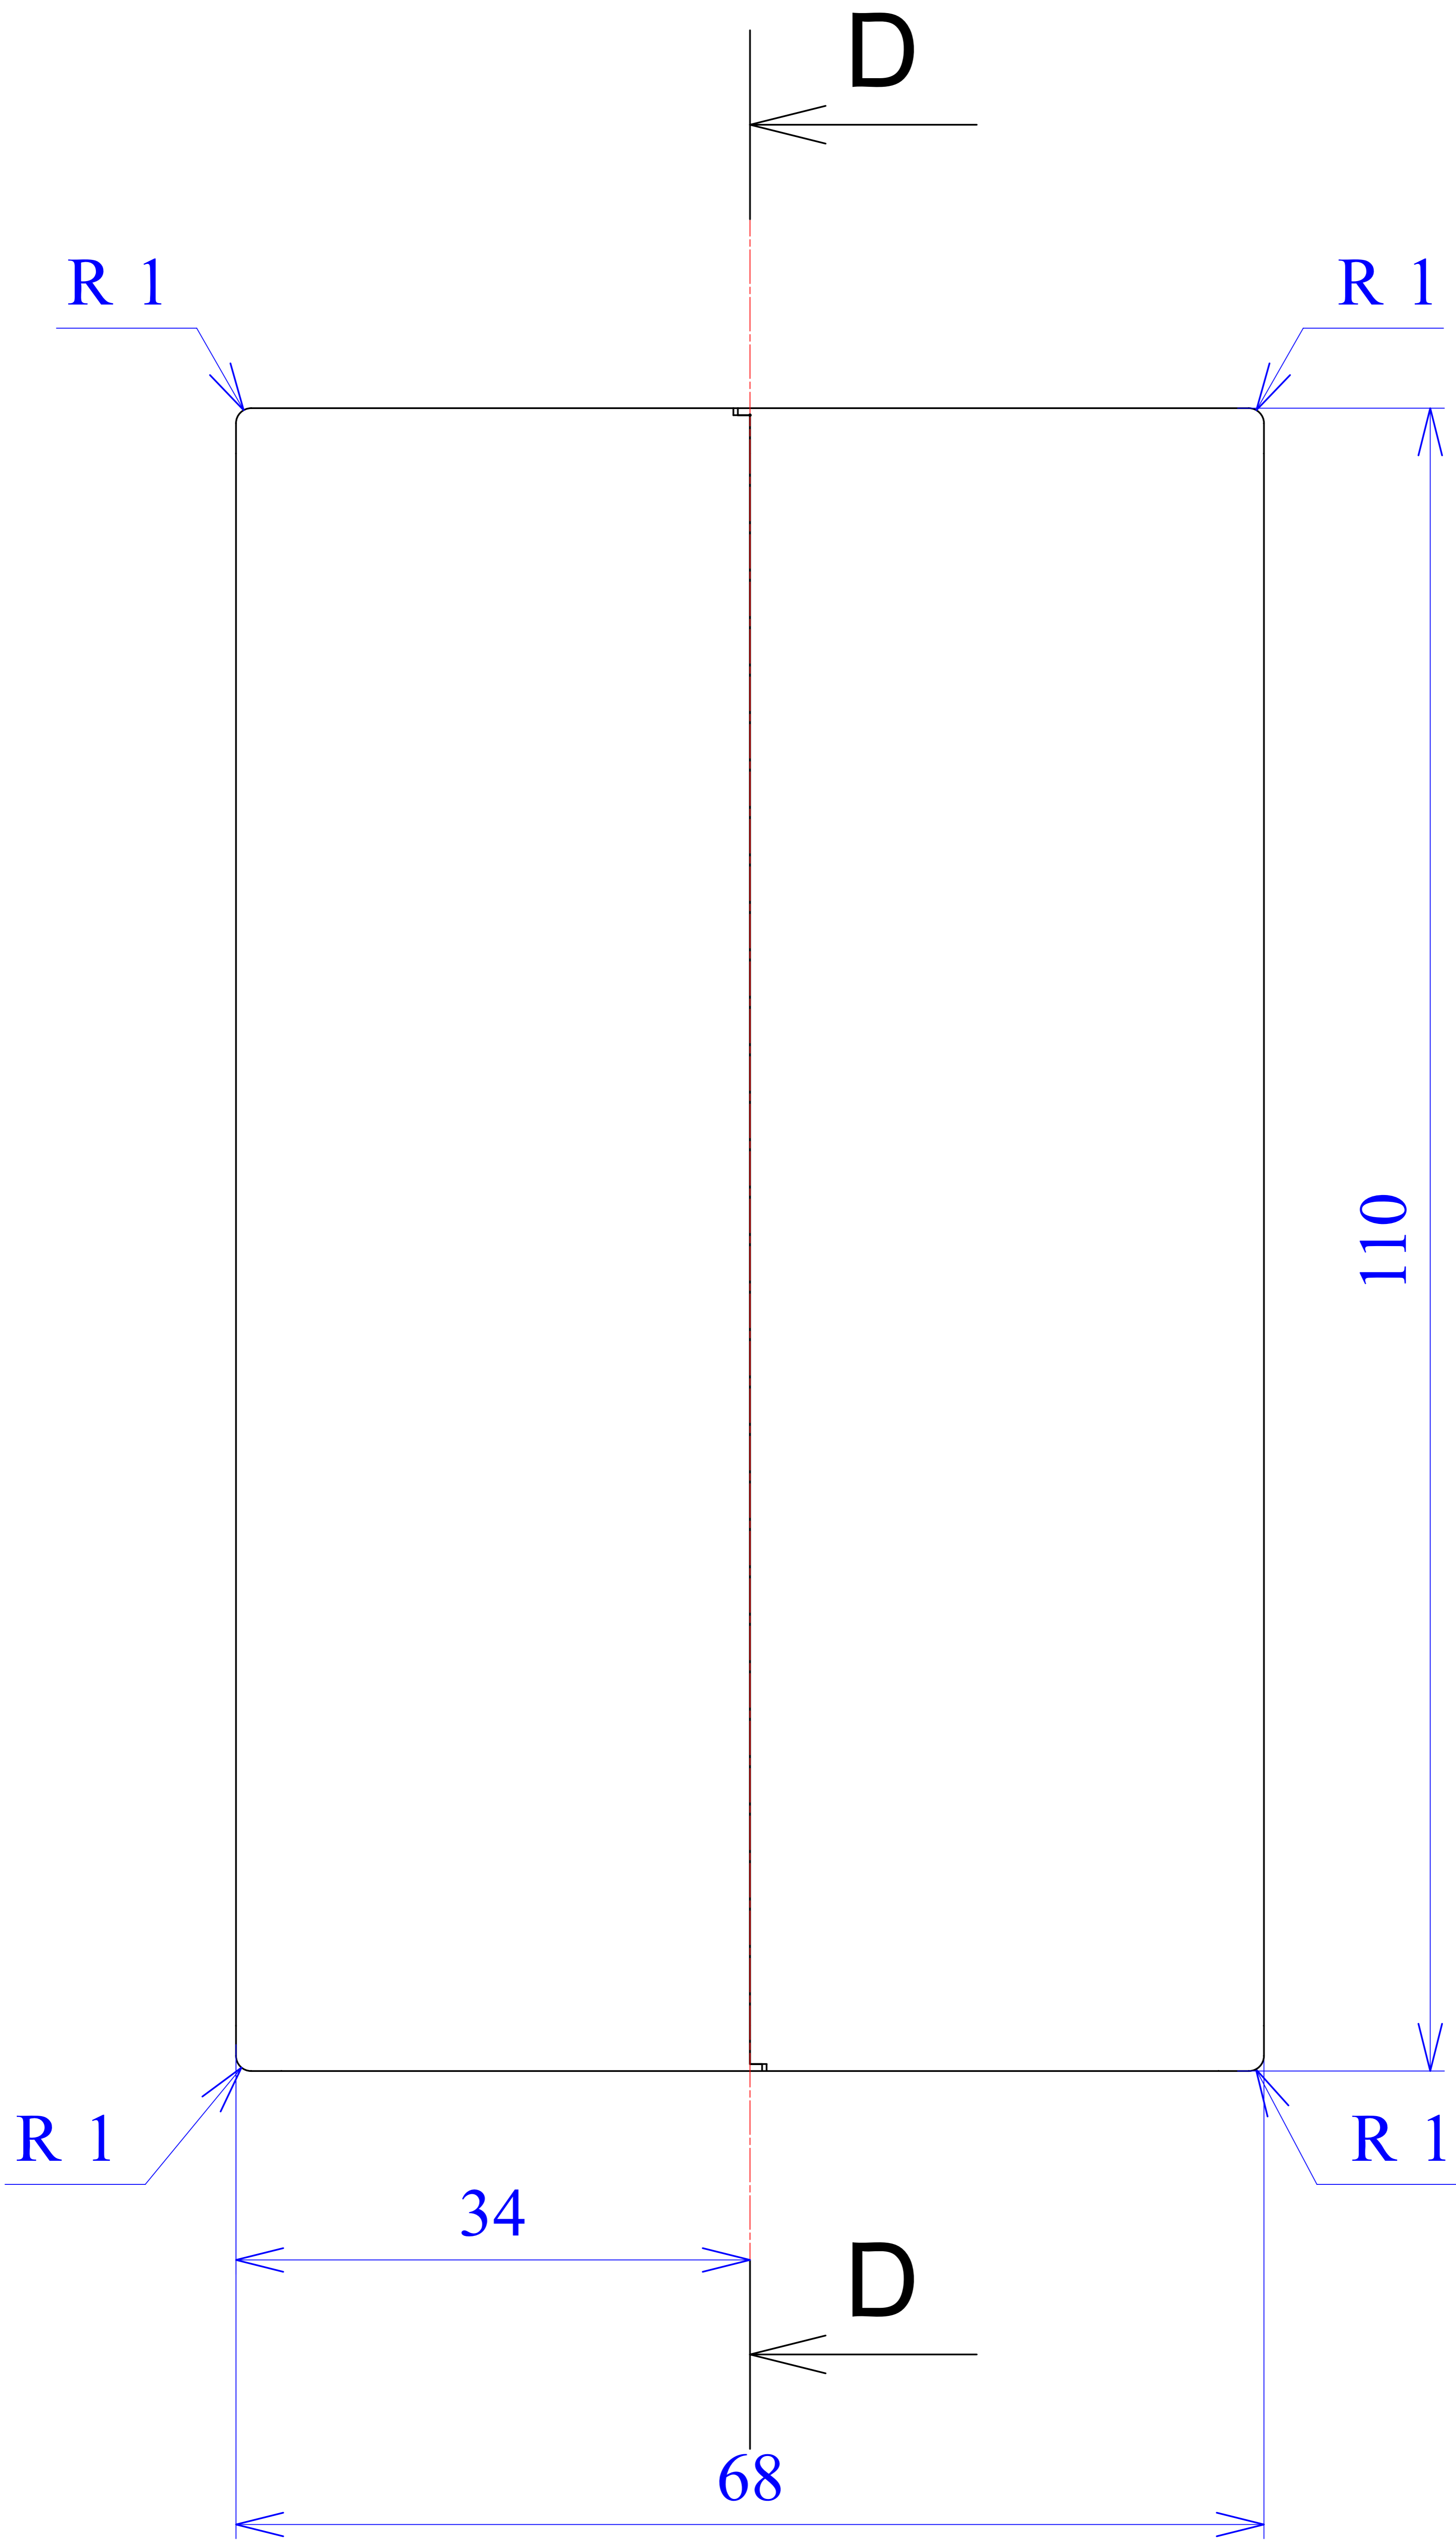

Model produktu	Z-3 A		
Format:	A4	Materiał: Polystyrene (PS)	
Skala:	1:1	Tolerancja: +/- 0.1	ul. Nadmieprzaska 32 04-205 Warszawa Tel: +48 022 613-08-88, Fax: 812-10-68 www.kradex.com.pl

A - A

B - B

C - C

D - D