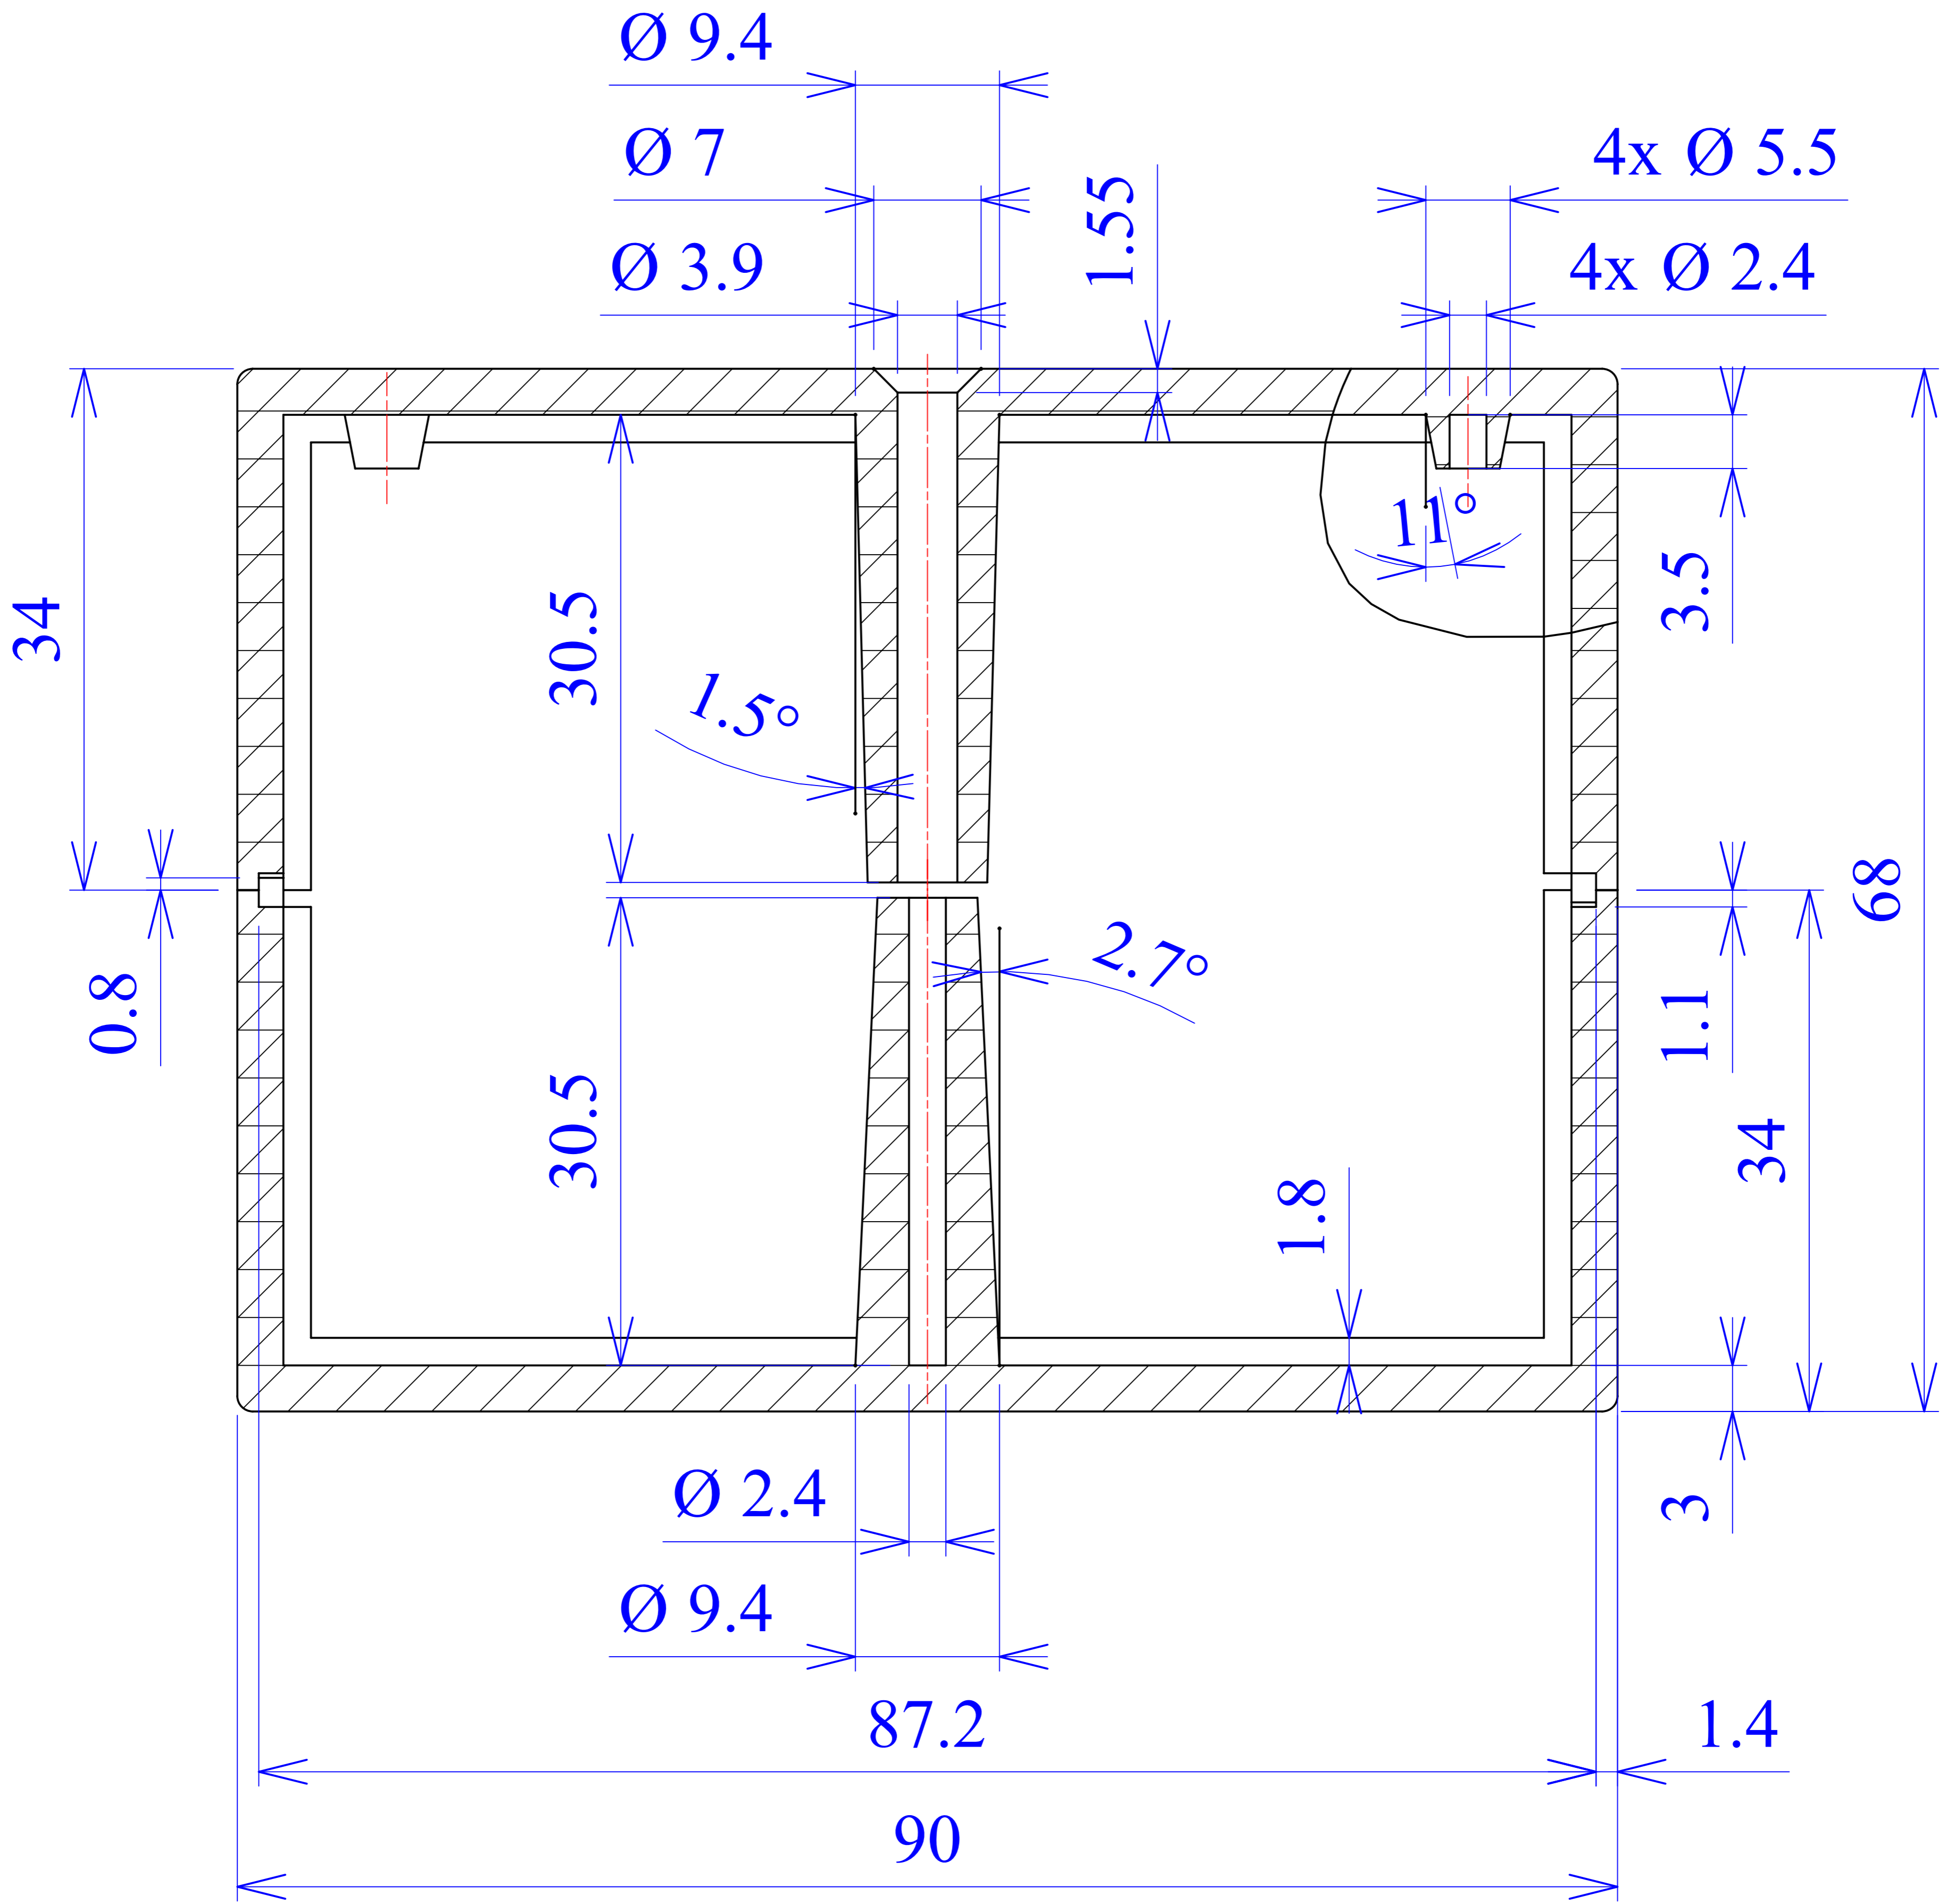

Model produktu	Z-3 A		
Format:	A4	Materiał: Polystyrene (PS)	
Skala:	1:1	Tolerancja: +/- 0.1	ul. Nadmieprzaska 32 04-205 Warszawa Tel: +48 022 613-08-88, Fax: 812-10-68 www.kradex.com.pl

A - A

B - B

C - C

D - D