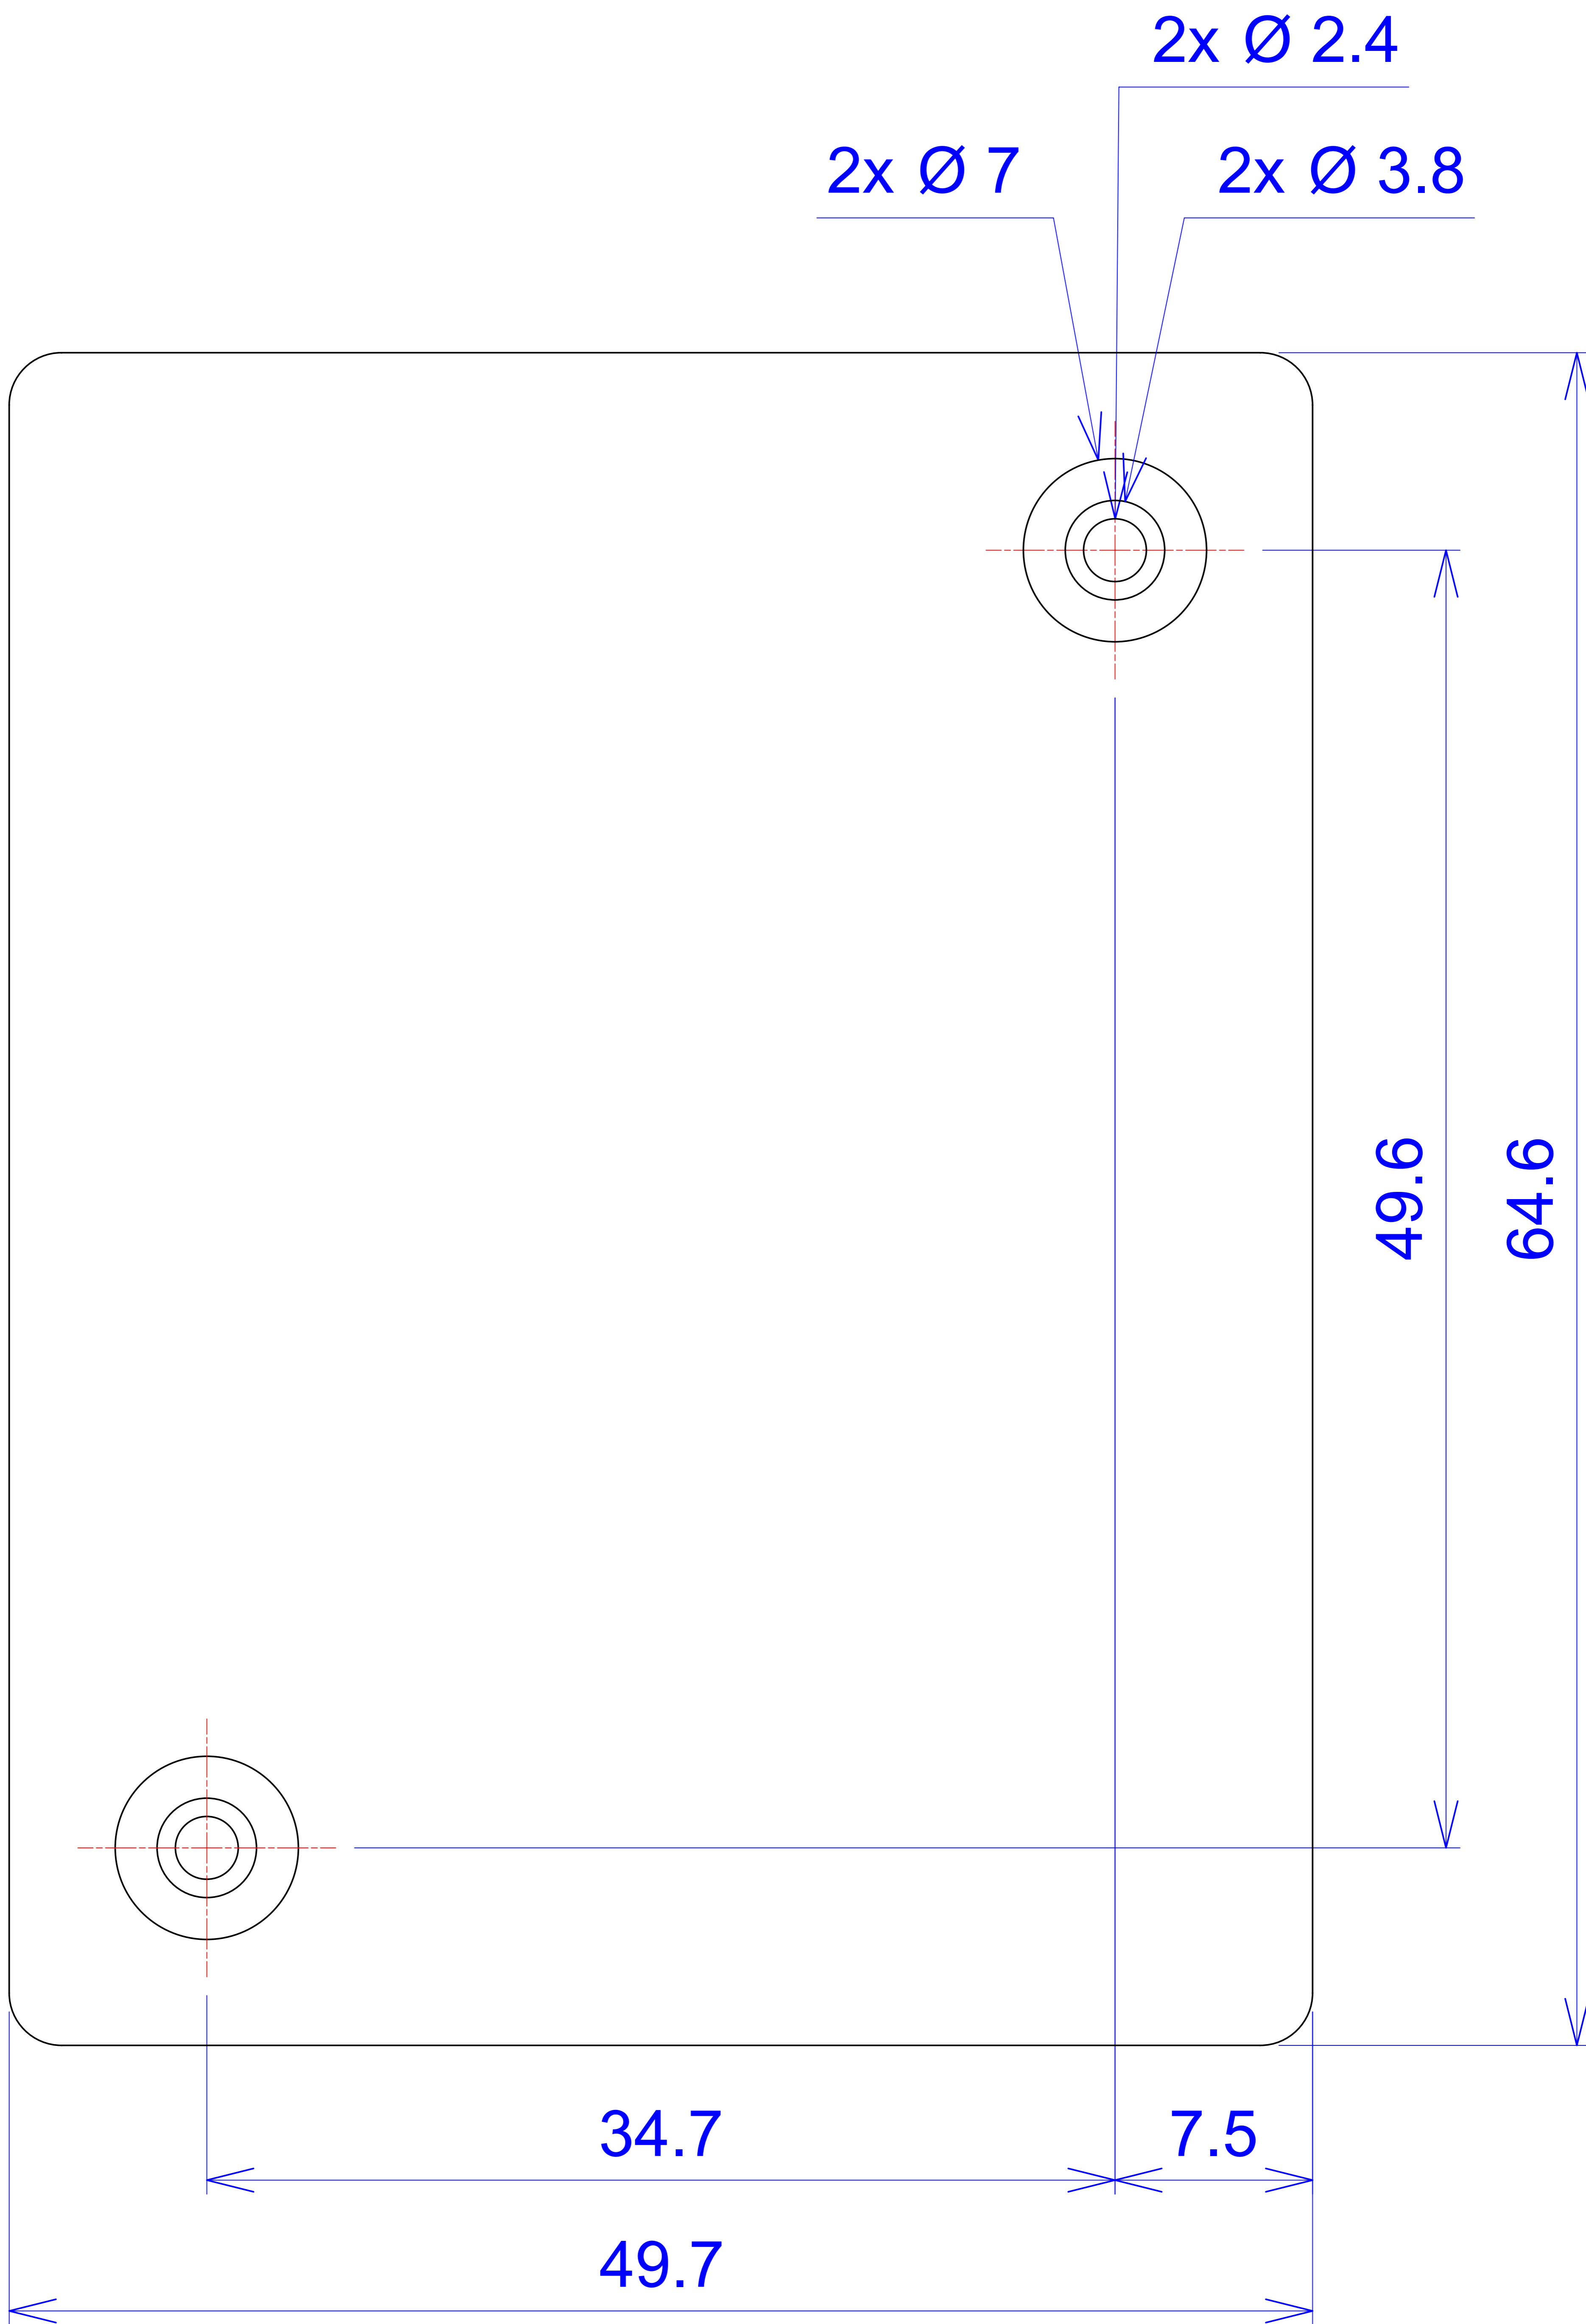

Model produktu	Z-69	
Format:	A4	
Materiał:	Polystyrene (PS)	
Skala:	1:1	
Tolerancja:	+/- 0.1	
		
	ul. Nadmiejska 32 04-205 Warszawa Tel: +48 022 613-08-88, Fax: 812-10-68 www.kradex.com.pl	

C - C