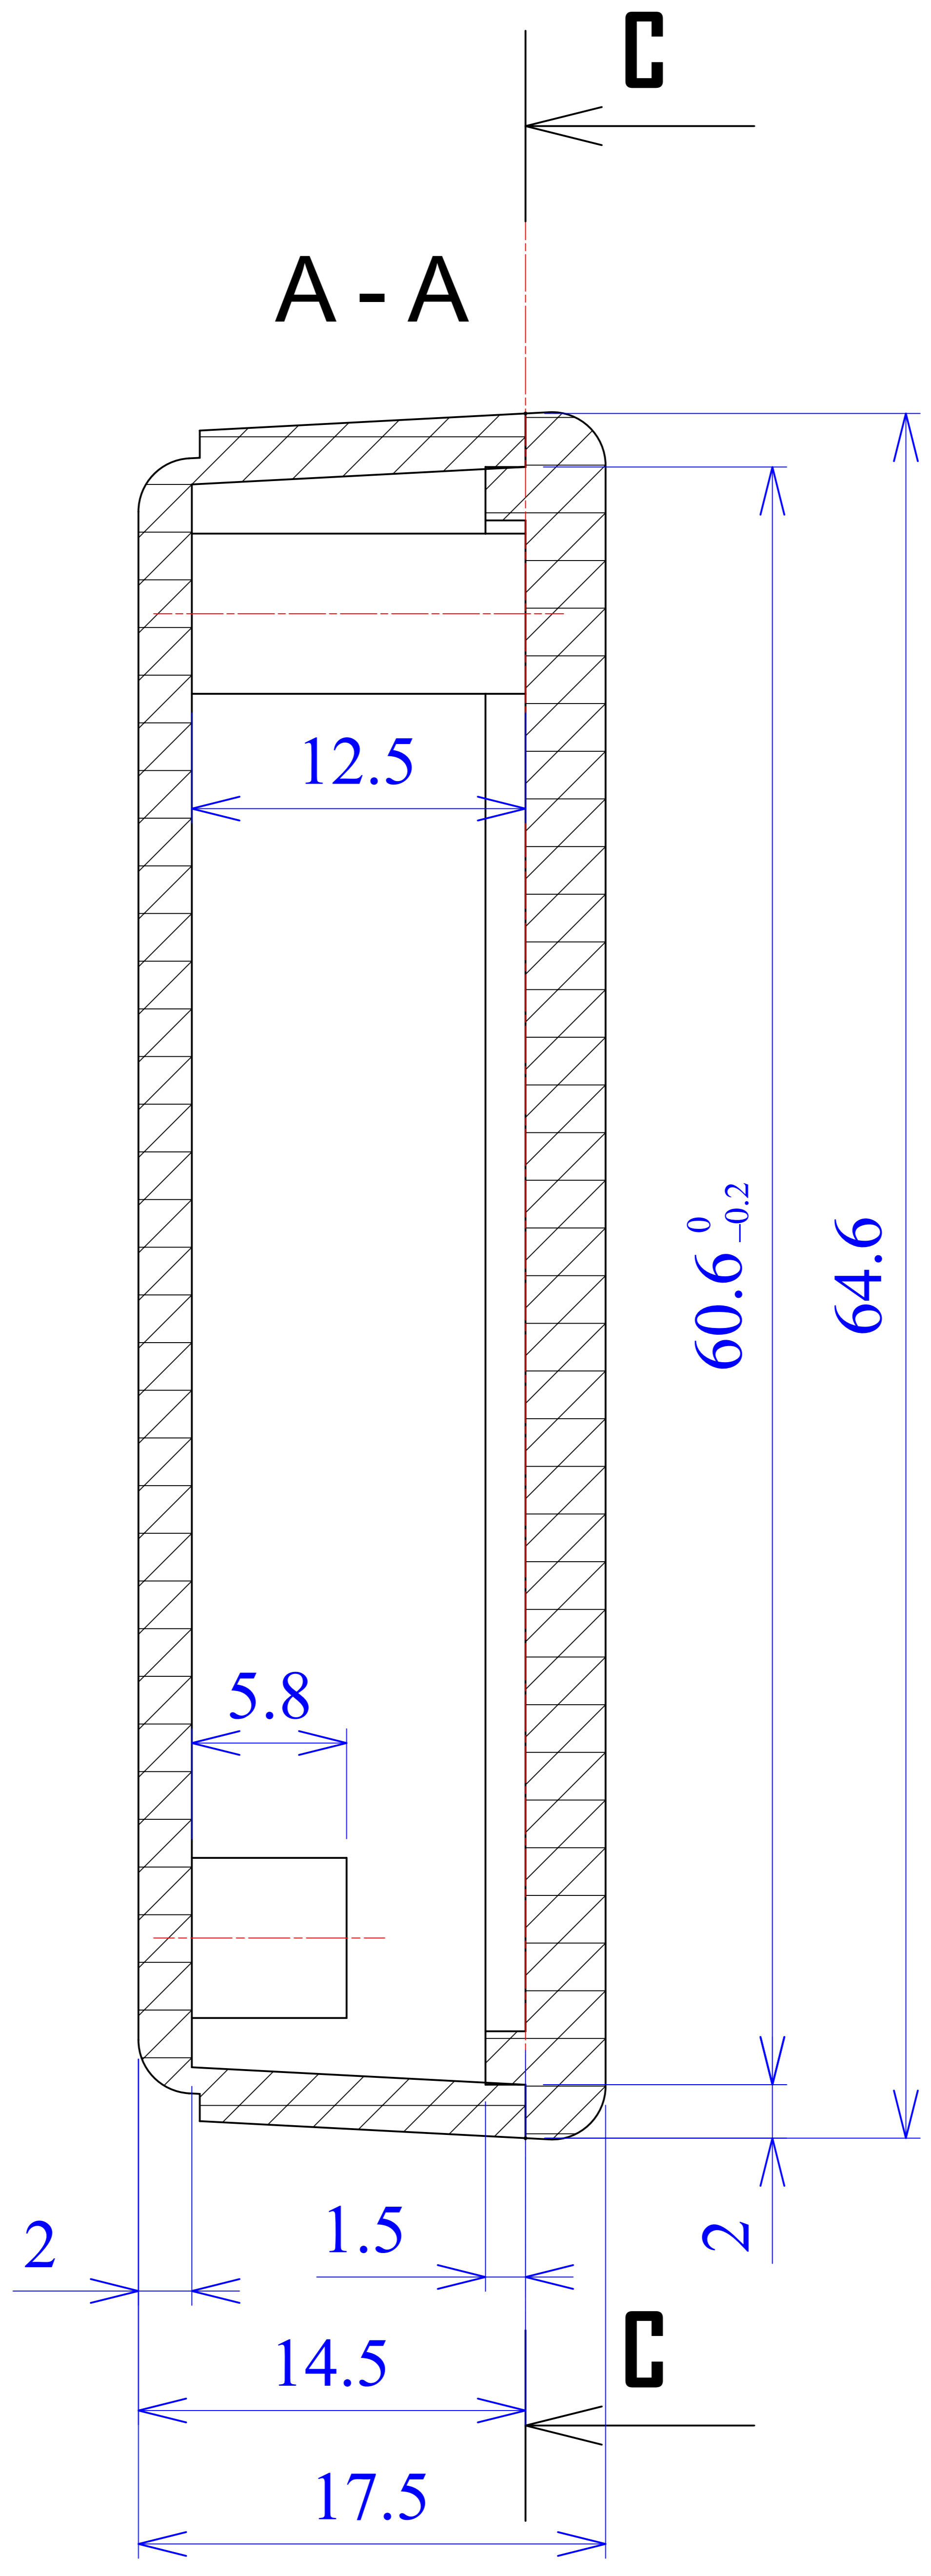

Model produktu	Z-69	
Format:	A4	
Materiał:	Polystyrene (PS)	
Skala:	1:1	
Tolerancja:	+/- 0.1	
		
	ul. Nadmiejska 32 04-205 Warszawa Tel: +48 022 613-08-88, Fax: 812-10-68 www.kradex.com.pl	

C - C