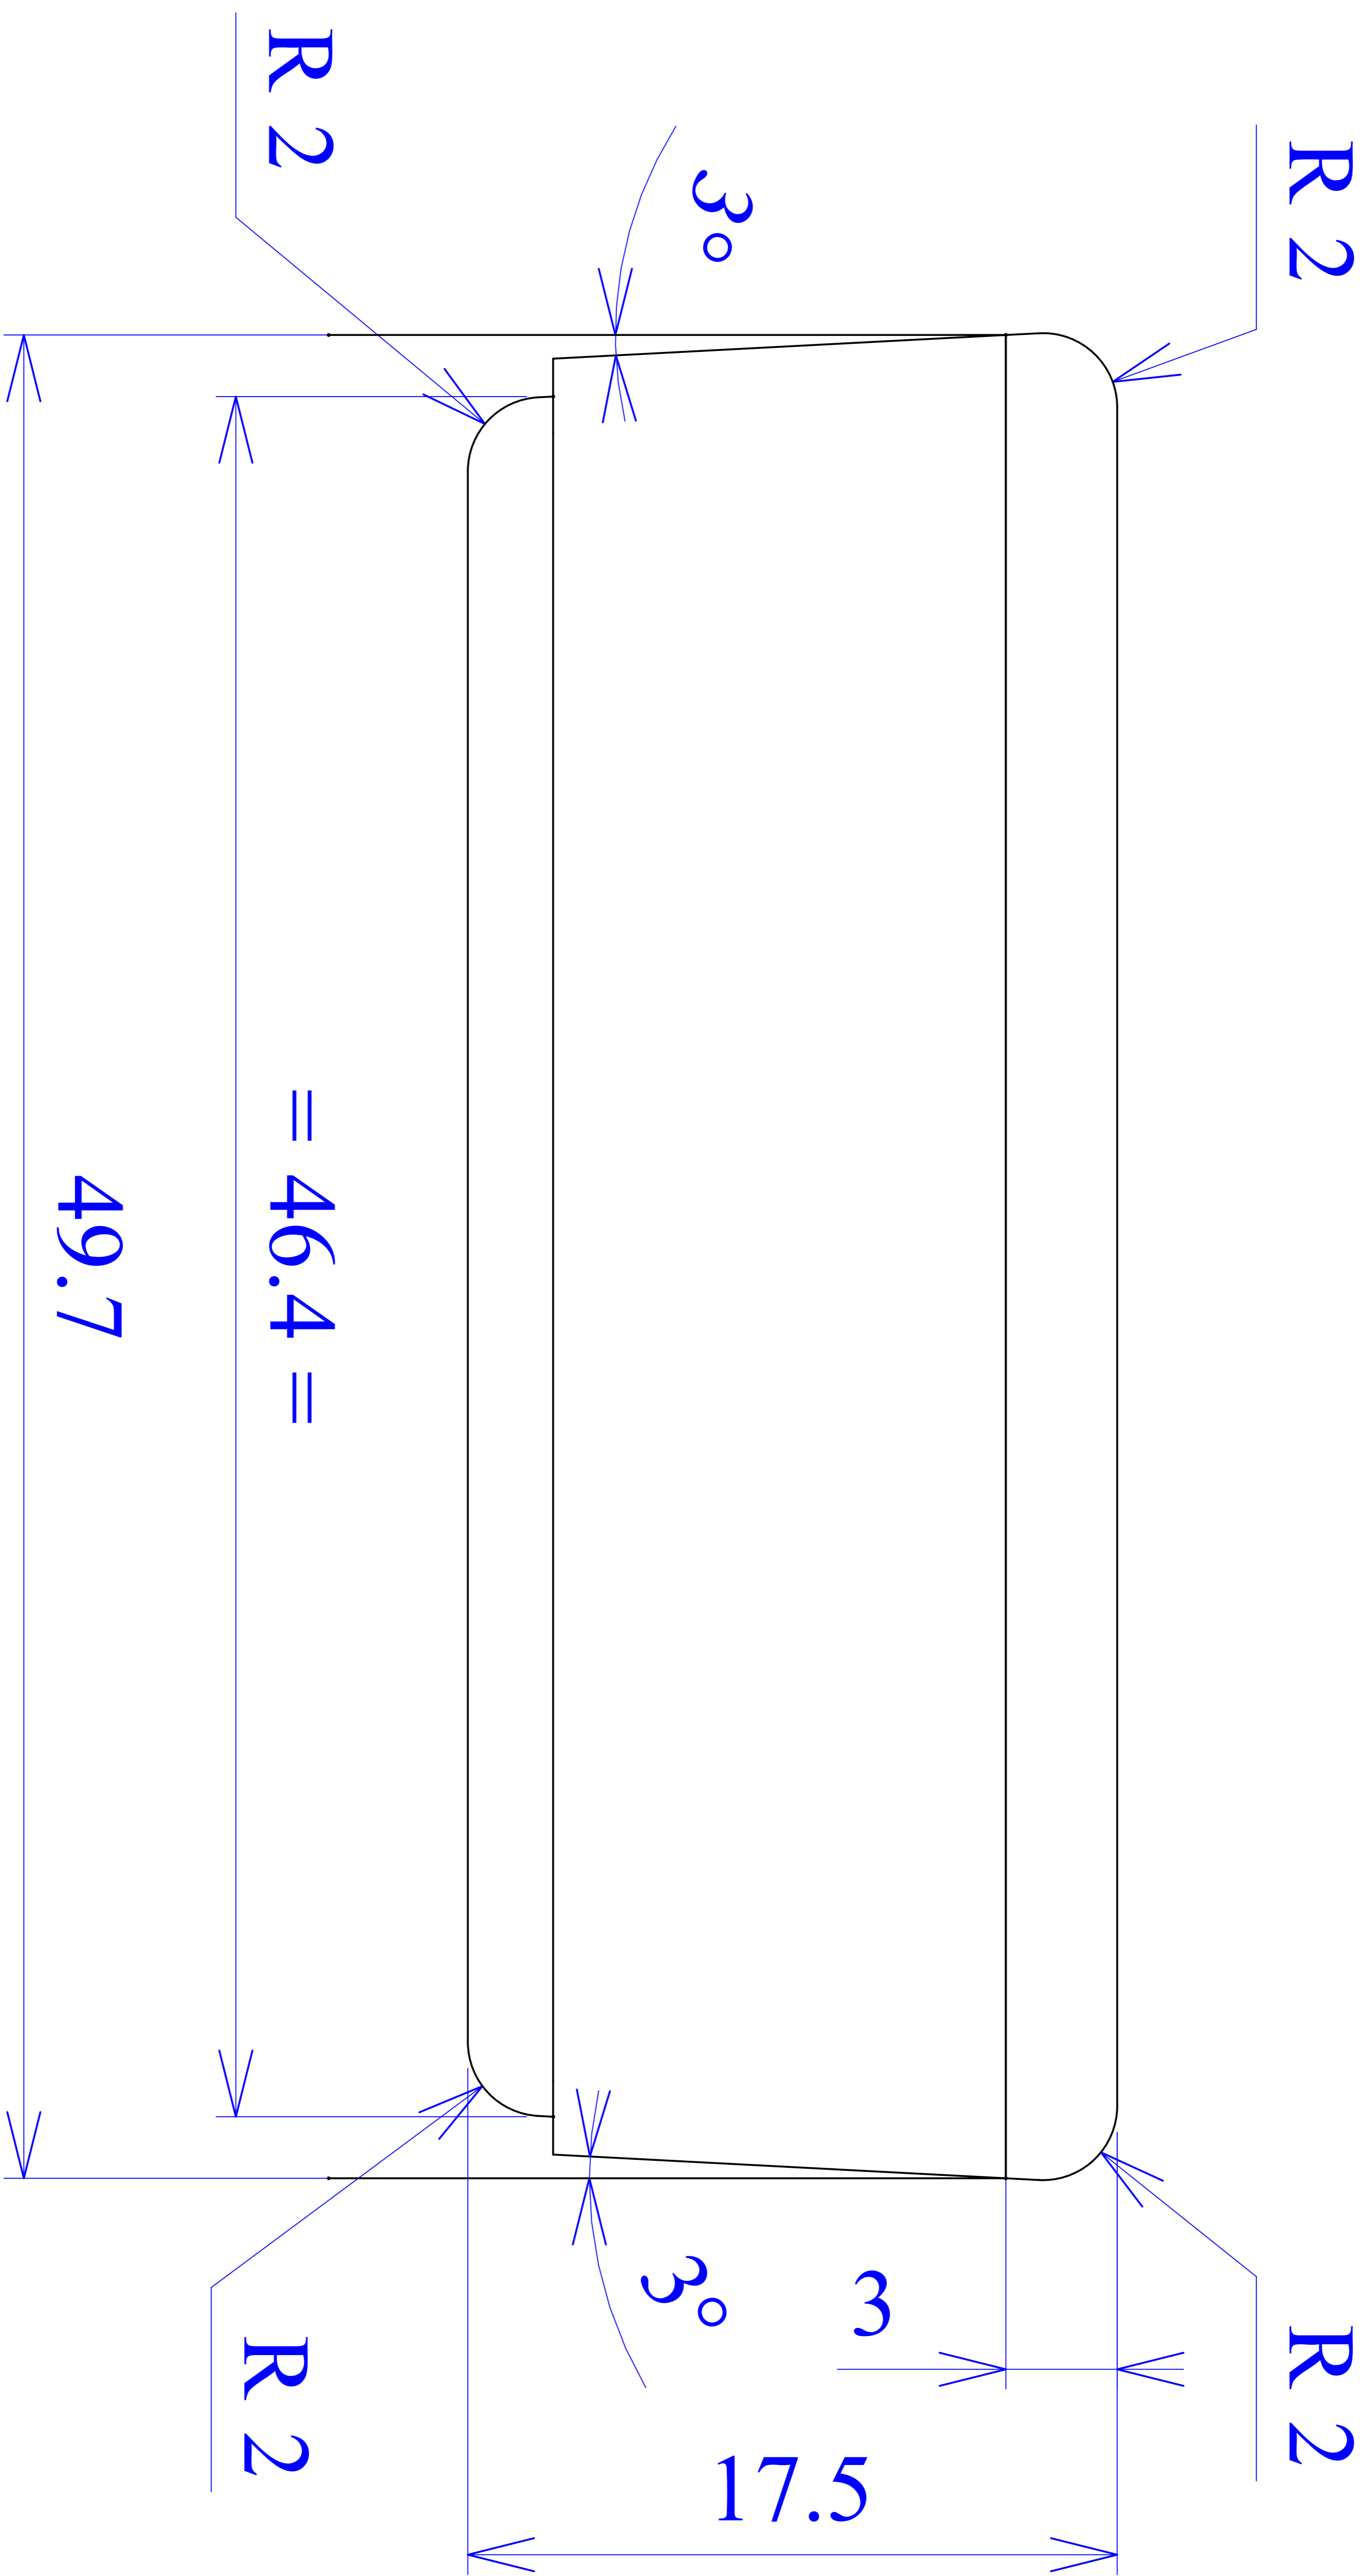

Model produktu	Z-69	
Format:	A4	
Materiał:	Polystyrene (PS)	
Skala:	1:1	
Tolerancja:	+/- 0.1	
		
	ul. Nadmiejska 32 04-205 Warszawa Tel: +48 022 613-08-88, Fax: 812-10-68 www.kradex.com.pl	

C - C