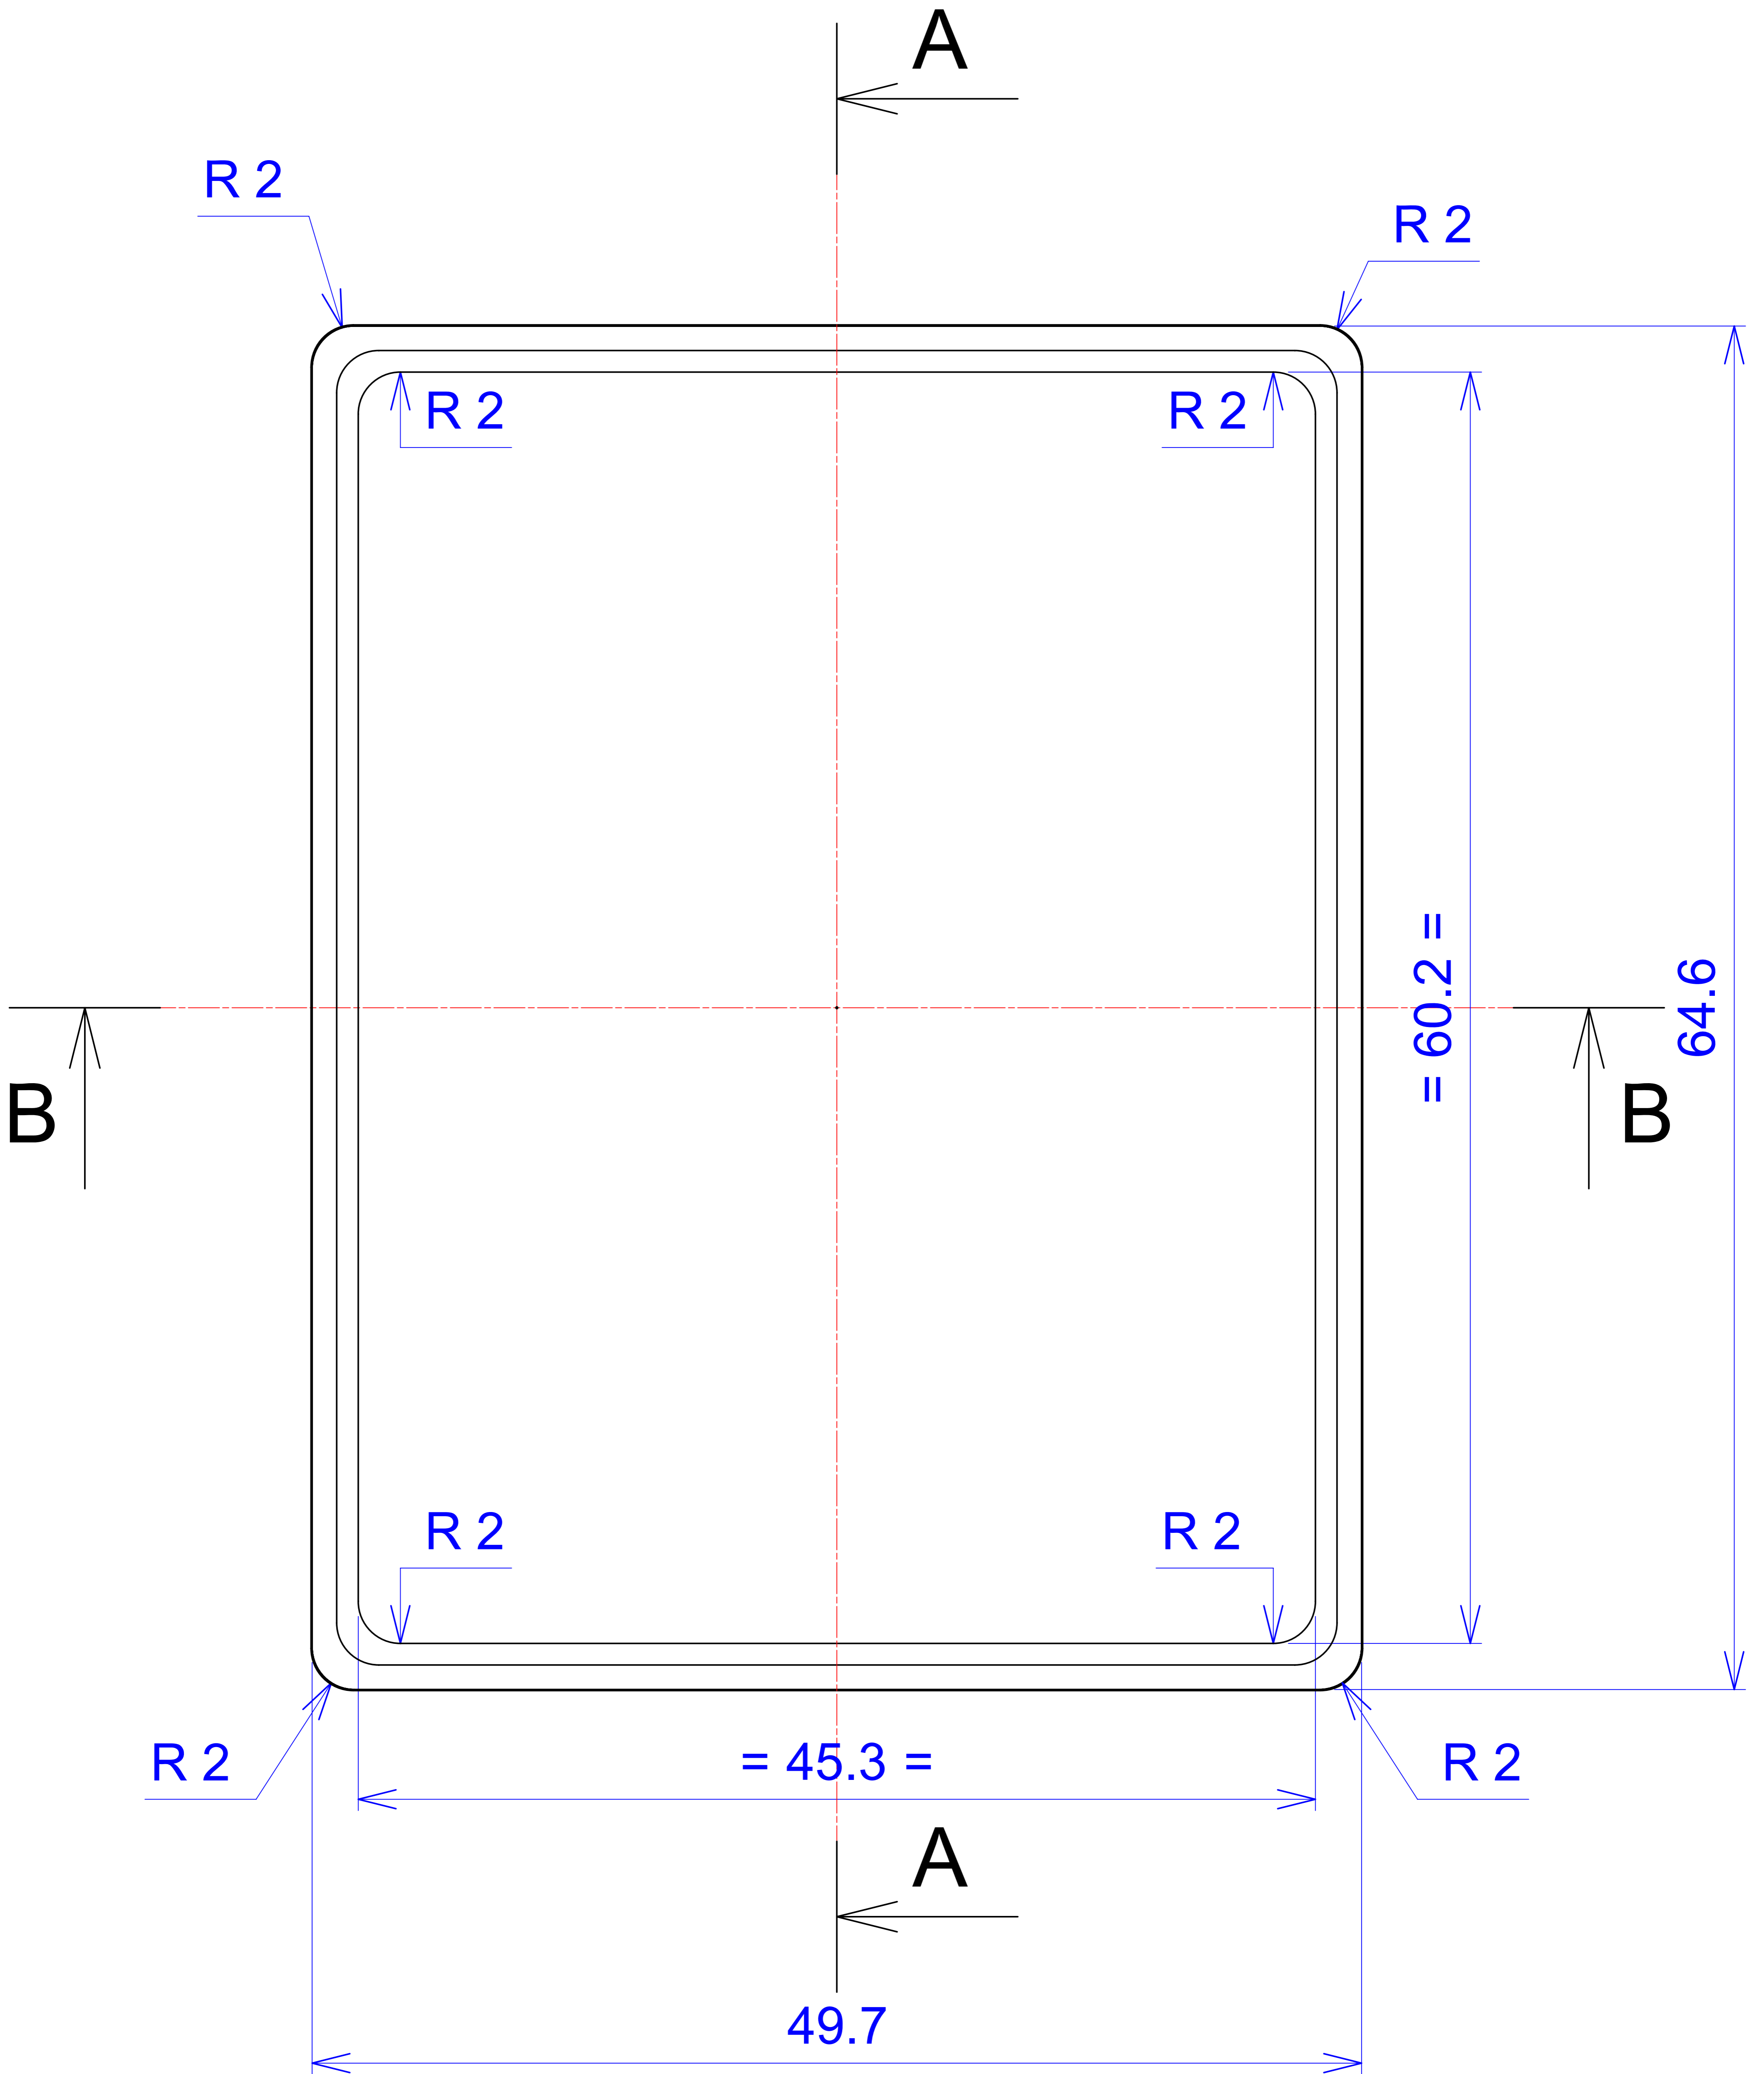

Model produktu	Z-69	
Format:	A4	
Materiał:	Polystyrene (PS)	
Skala:	1:1	
Tolerancja:	+/- 0.1	
		
	ul. Nadmiejska 32 04-205 Warszawa Tel: +48 022 613-08-88, Fax: 812-10-68 www.kradex.com.pl	

C - C