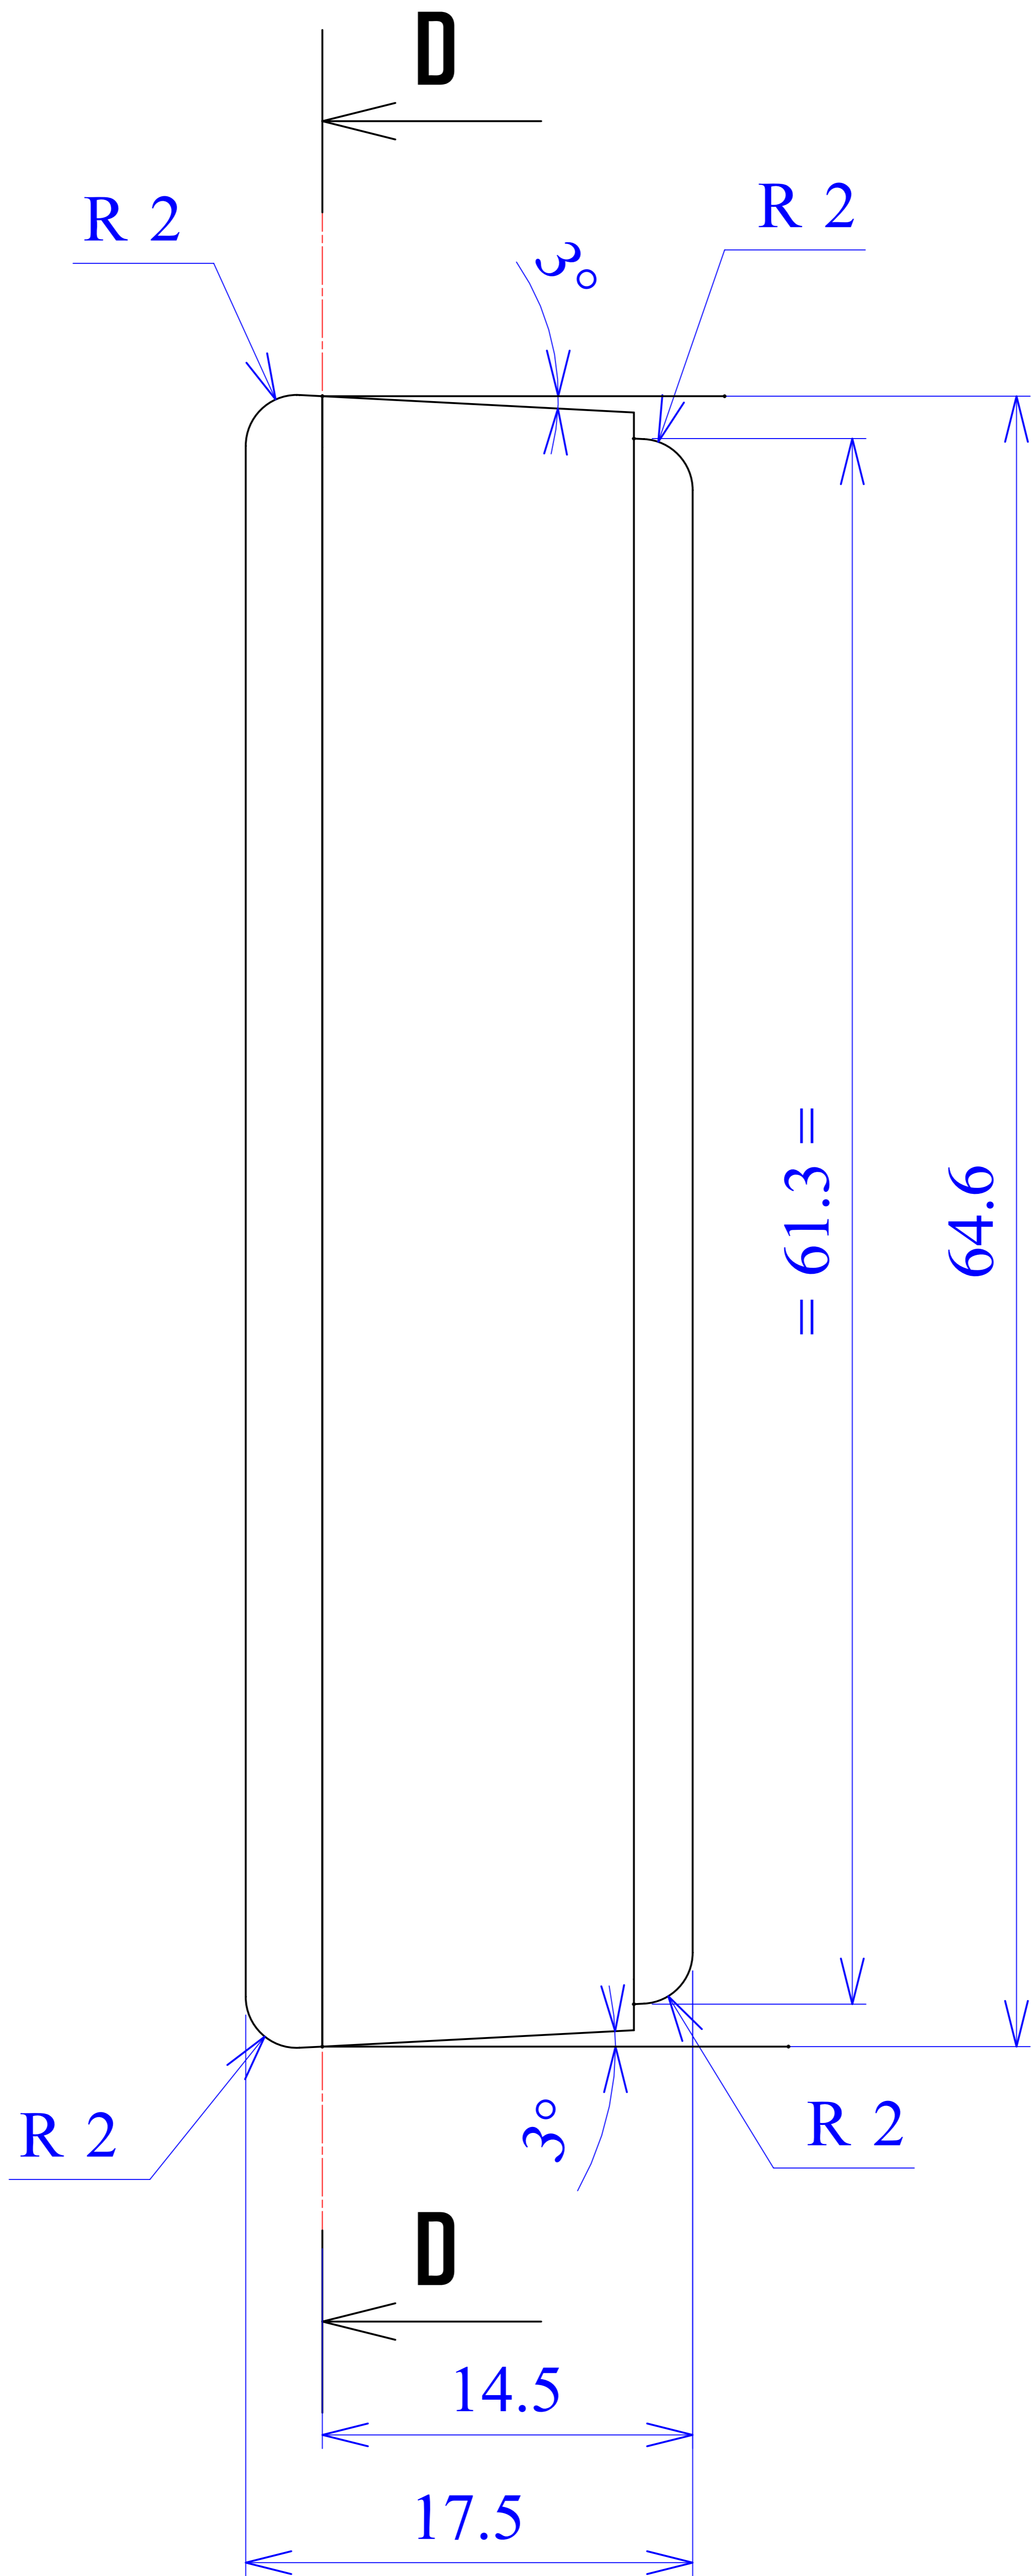

Model produktu	Z-69	
Format:	A4	
Materiał:	Polystyrene (PS)	
Skala:	1:1	
Tolerancja:	+/- 0.1	
		
	ul. Nadmiejska 32 04-205 Warszawa Tel: +48 022 613-08-88, Fax: 812-10-68 www.kradex.com.pl	

C - C