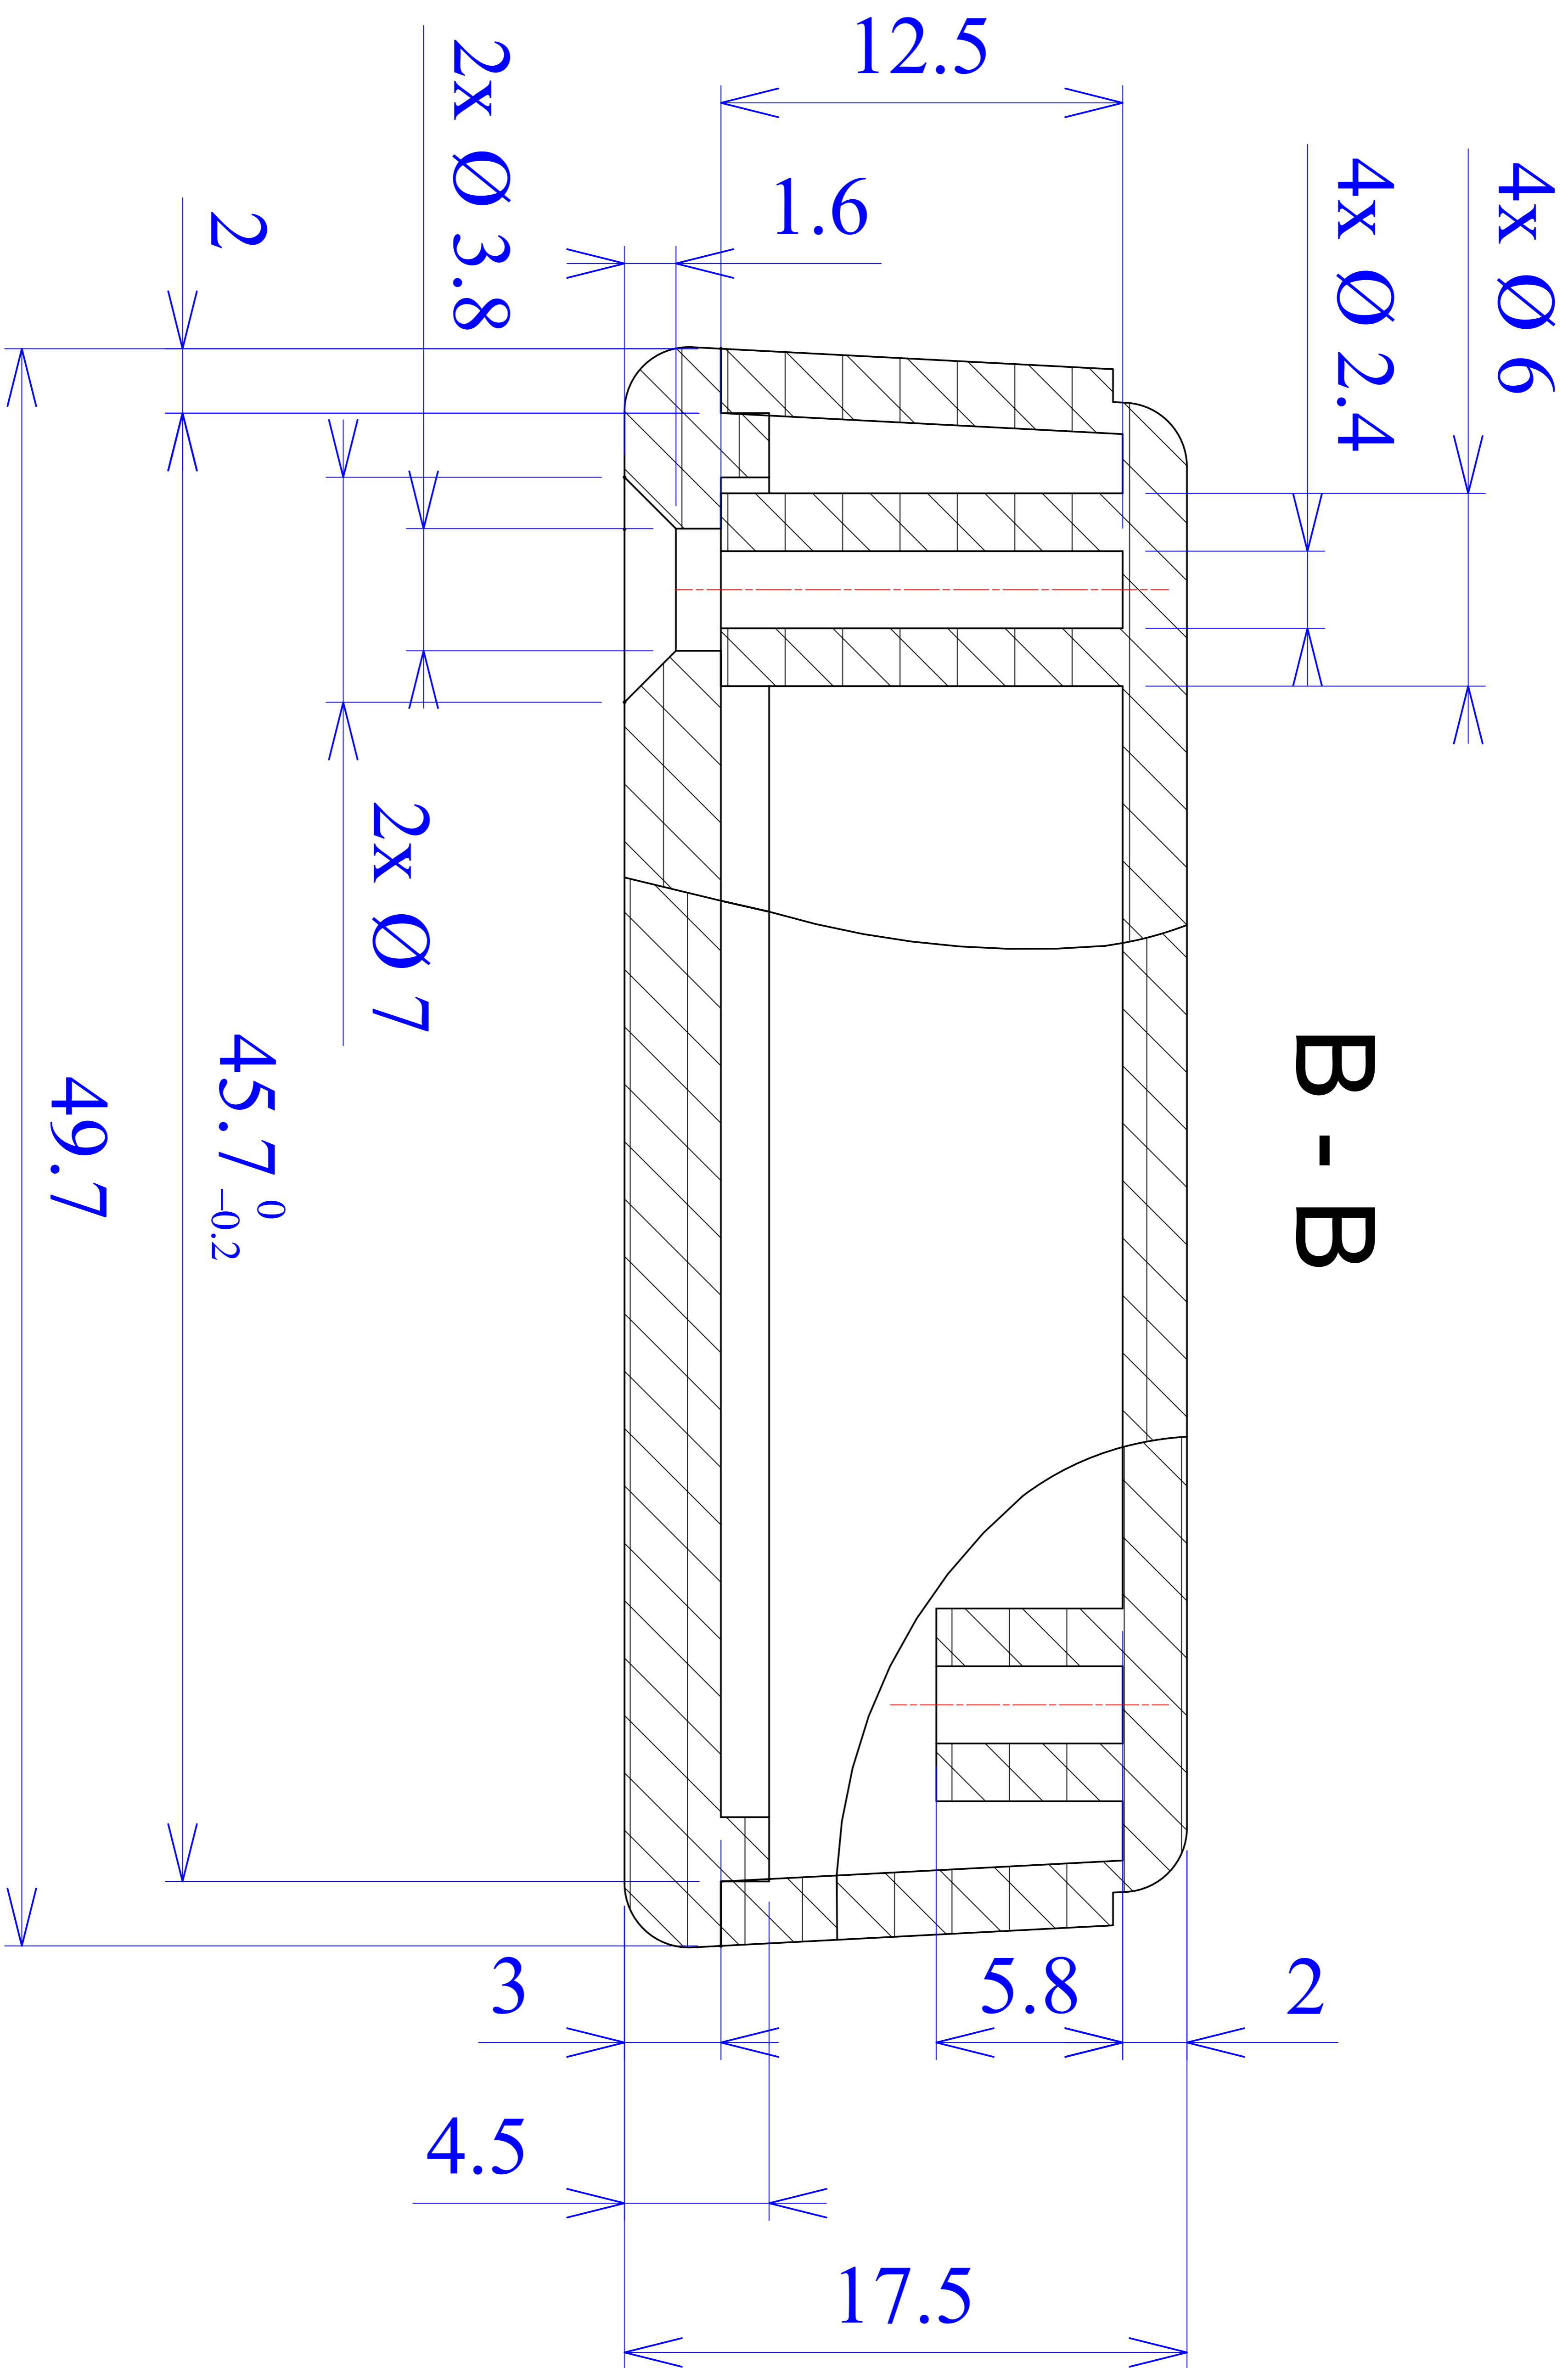

Model produktu	Z-69	
Format:	A4	
Materiał:	Polystyrene (PS)	
Skala:	1:1	
Tolerancja:	+/- 0.1	
		
	ul. Nadmiejska 32 04-205 Warszawa Tel: +48 022 613-08-88, Fax: 812-10-68 www.kradex.com.pl	

C - C