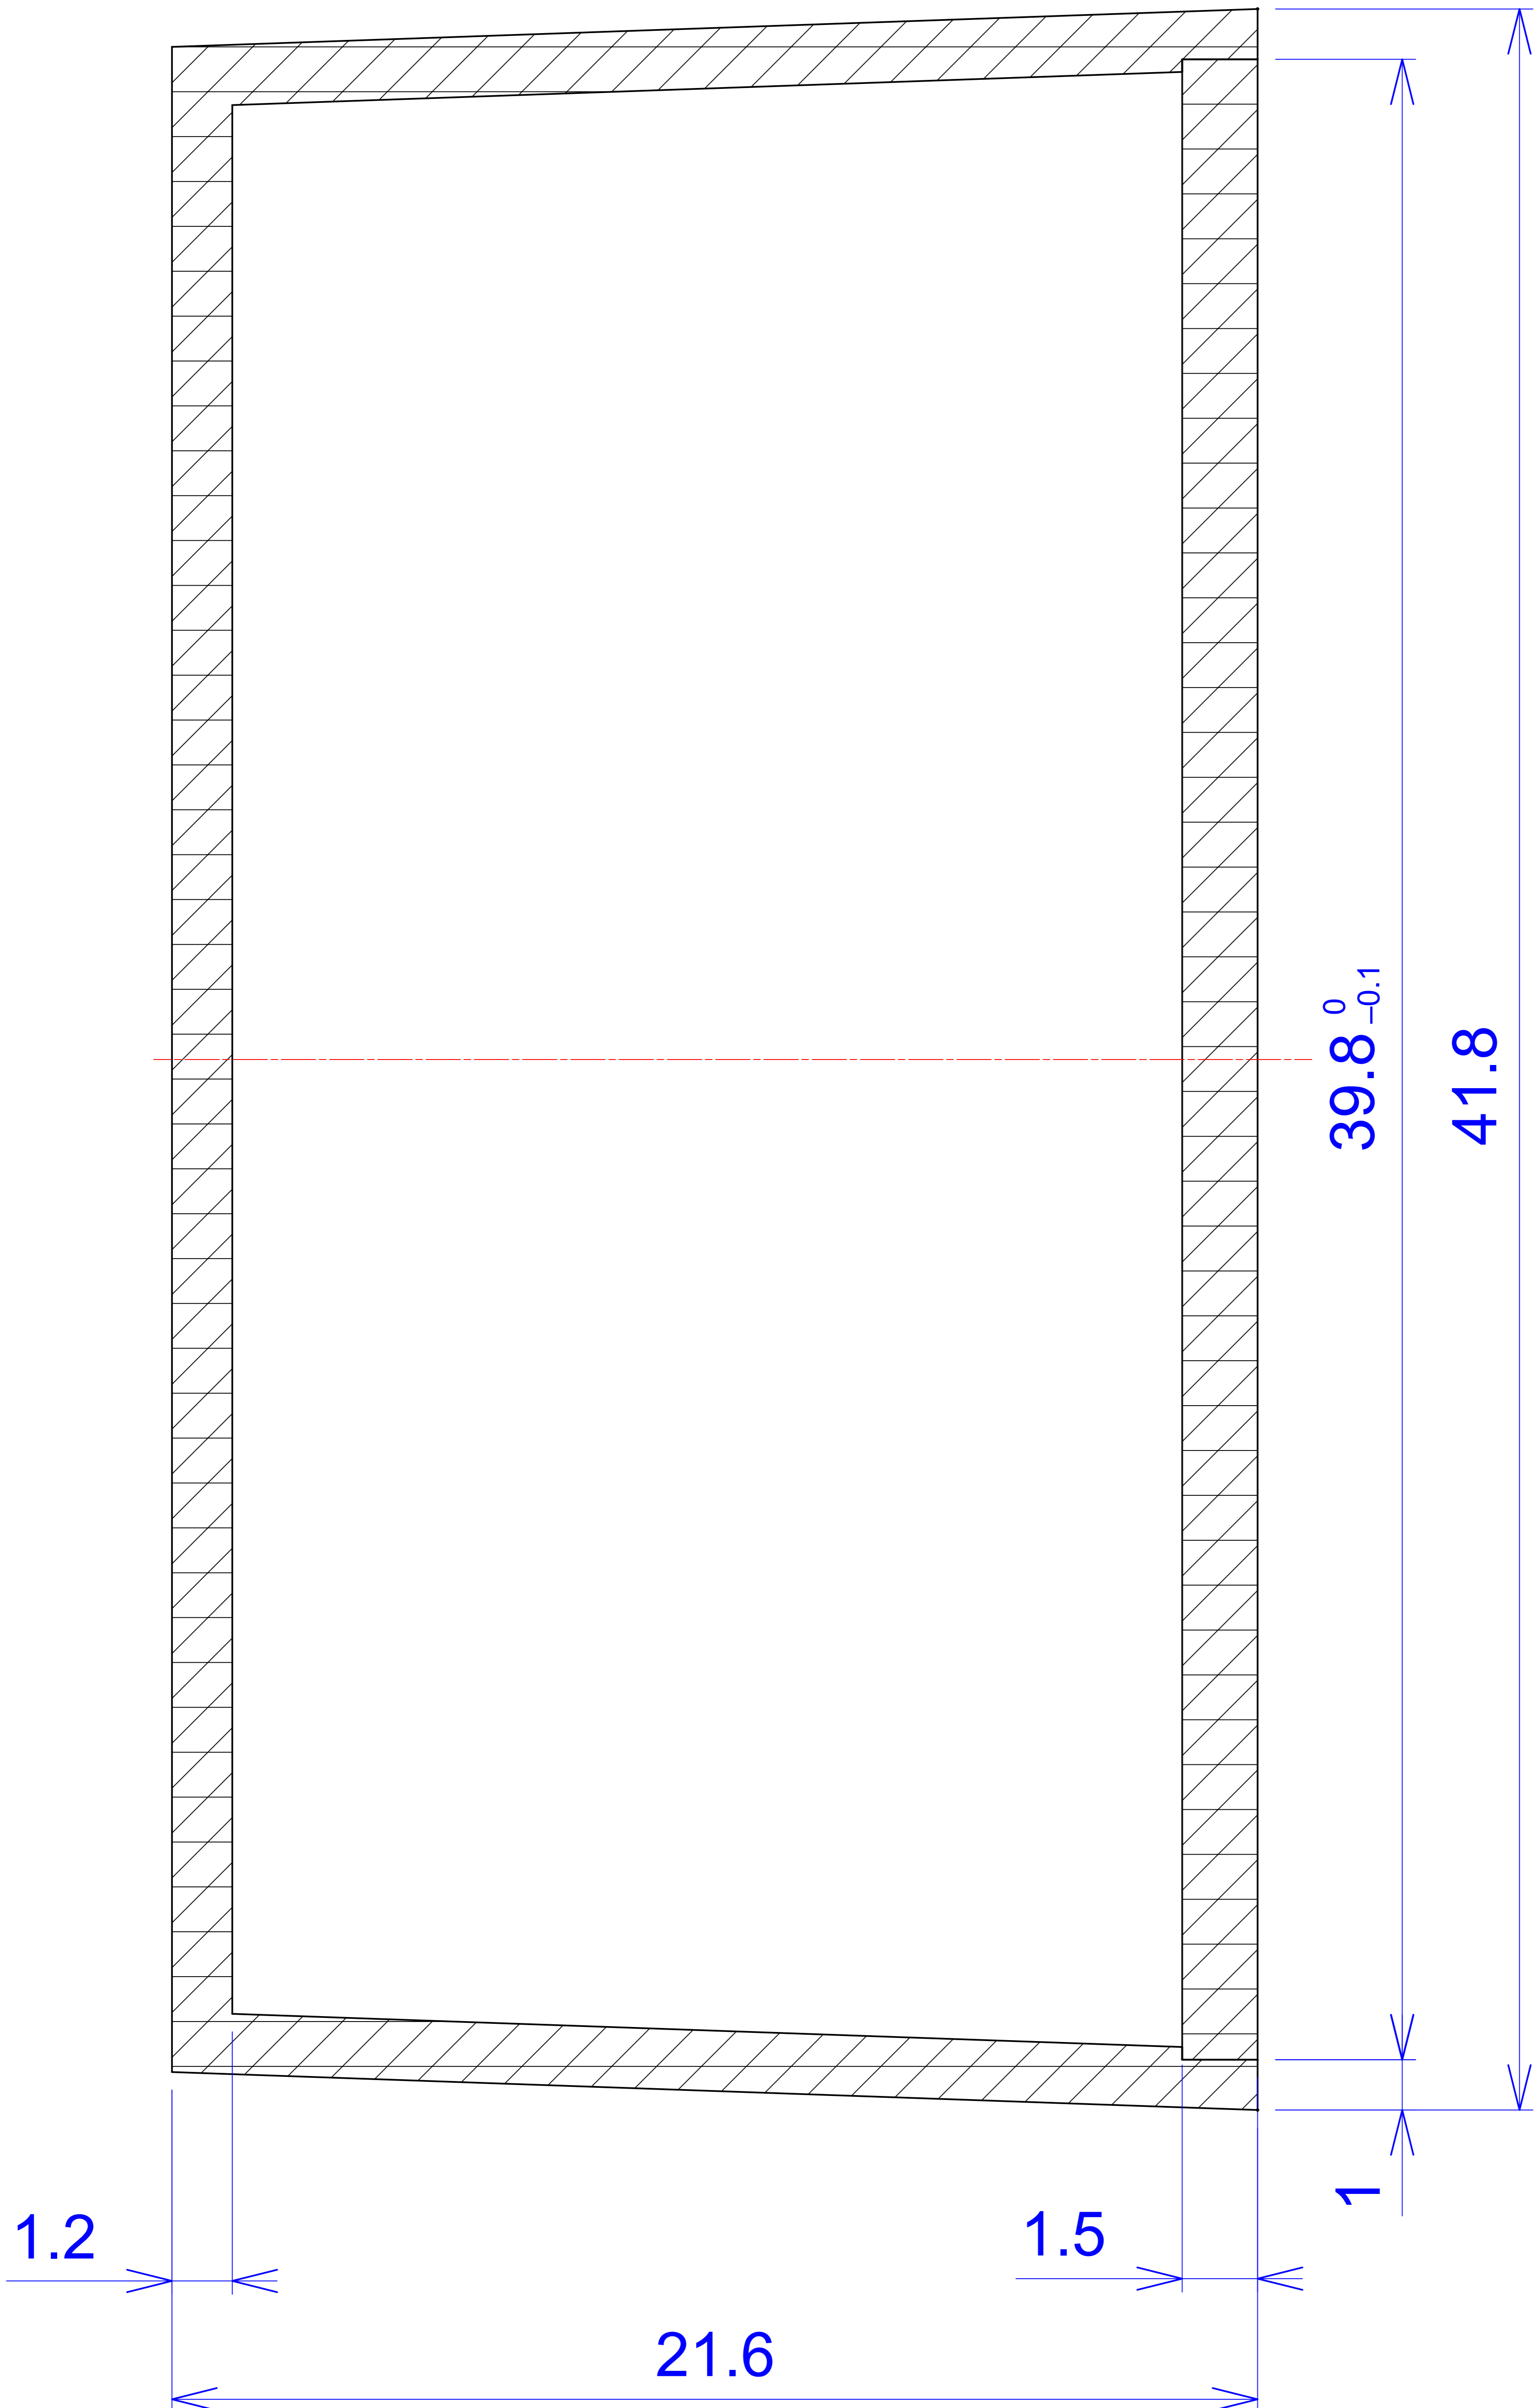

Model produktu	<b>Z-86</b>		
Format:	<b>A4</b>	Materiał: Polystyrene (PS)	
Skala:	<b>1:1</b>	Tolerancja: +/- 0.1	ul. Nadmiejska 32 04-205 Warszawa Tel: +48 022 613-08-88, Fax: 812-10-68 www.kradex.com.pl

# A - A

**B - B**

41.8

2°

21.6