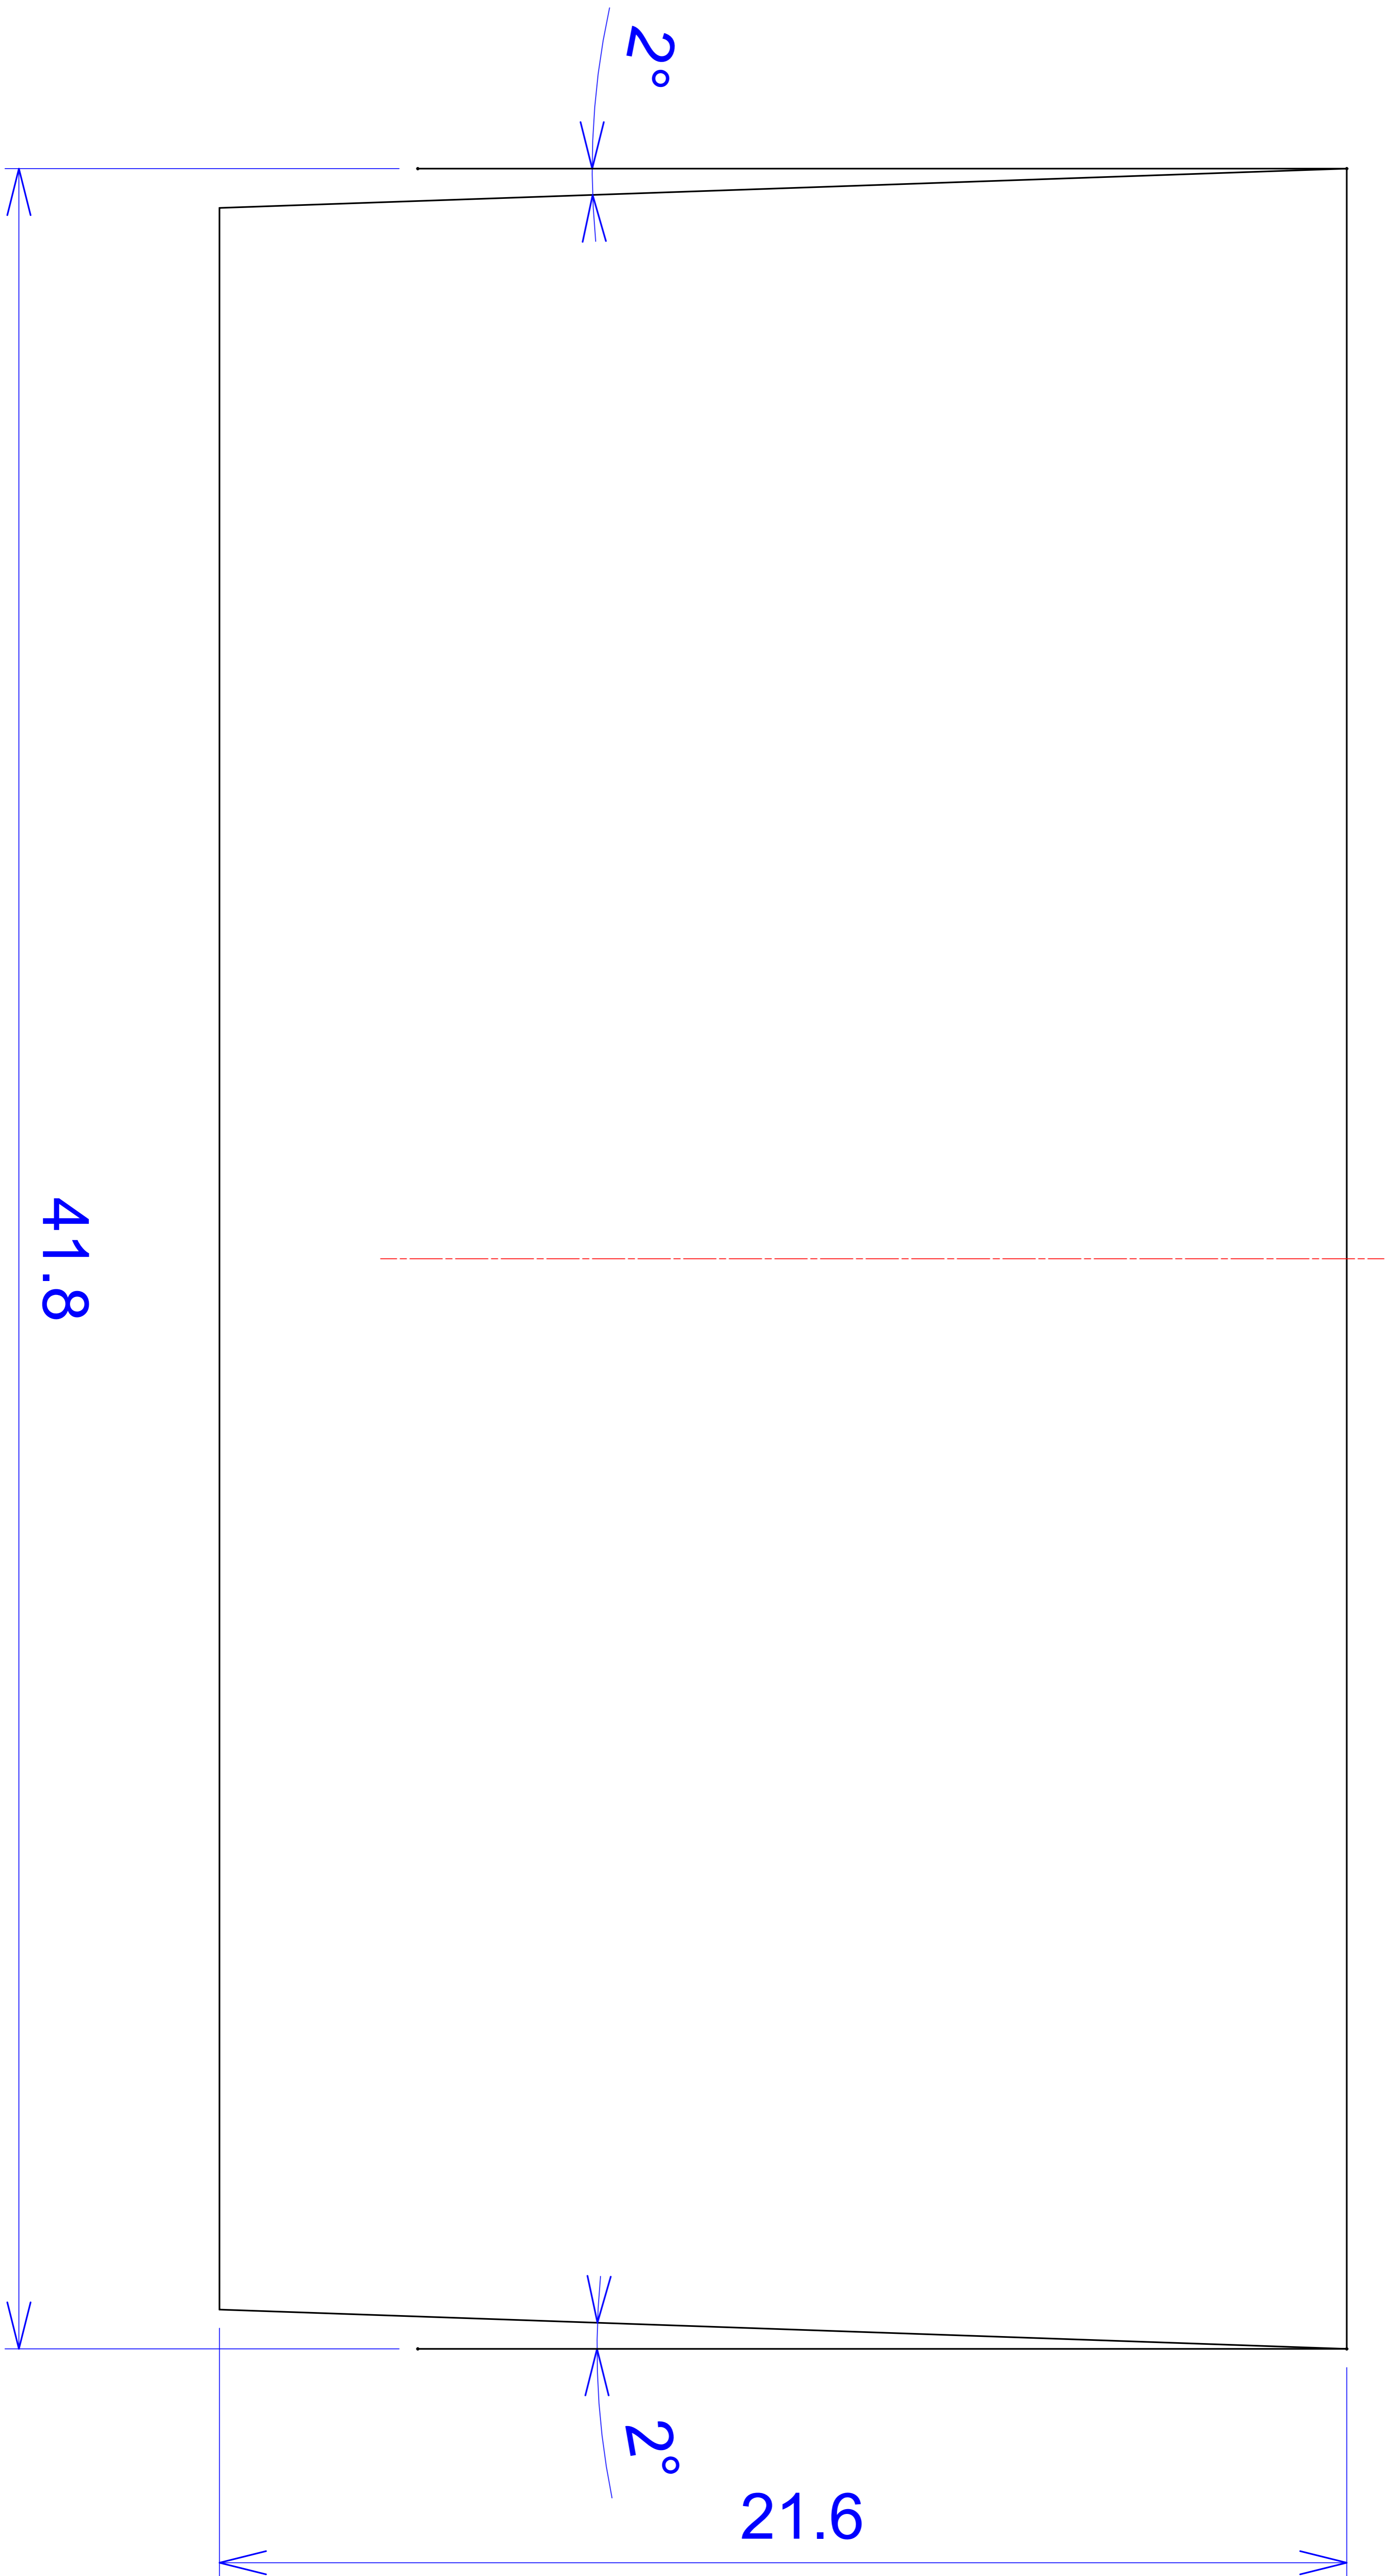

Model produktu	<b>Z-86</b>		
Format:	<b>A4</b>	Materiał: Polystyrene (PS)	
Skala:	<b>1:1</b>	Tolerancja: +/- 0.1	ul. Nadmiejska 32 04-205 Warszawa Tel: +48 022 613-08-88, Fax: 812-10-68 www.kradex.com.pl

# A - A

**B - B**

41.8

2°

21.6