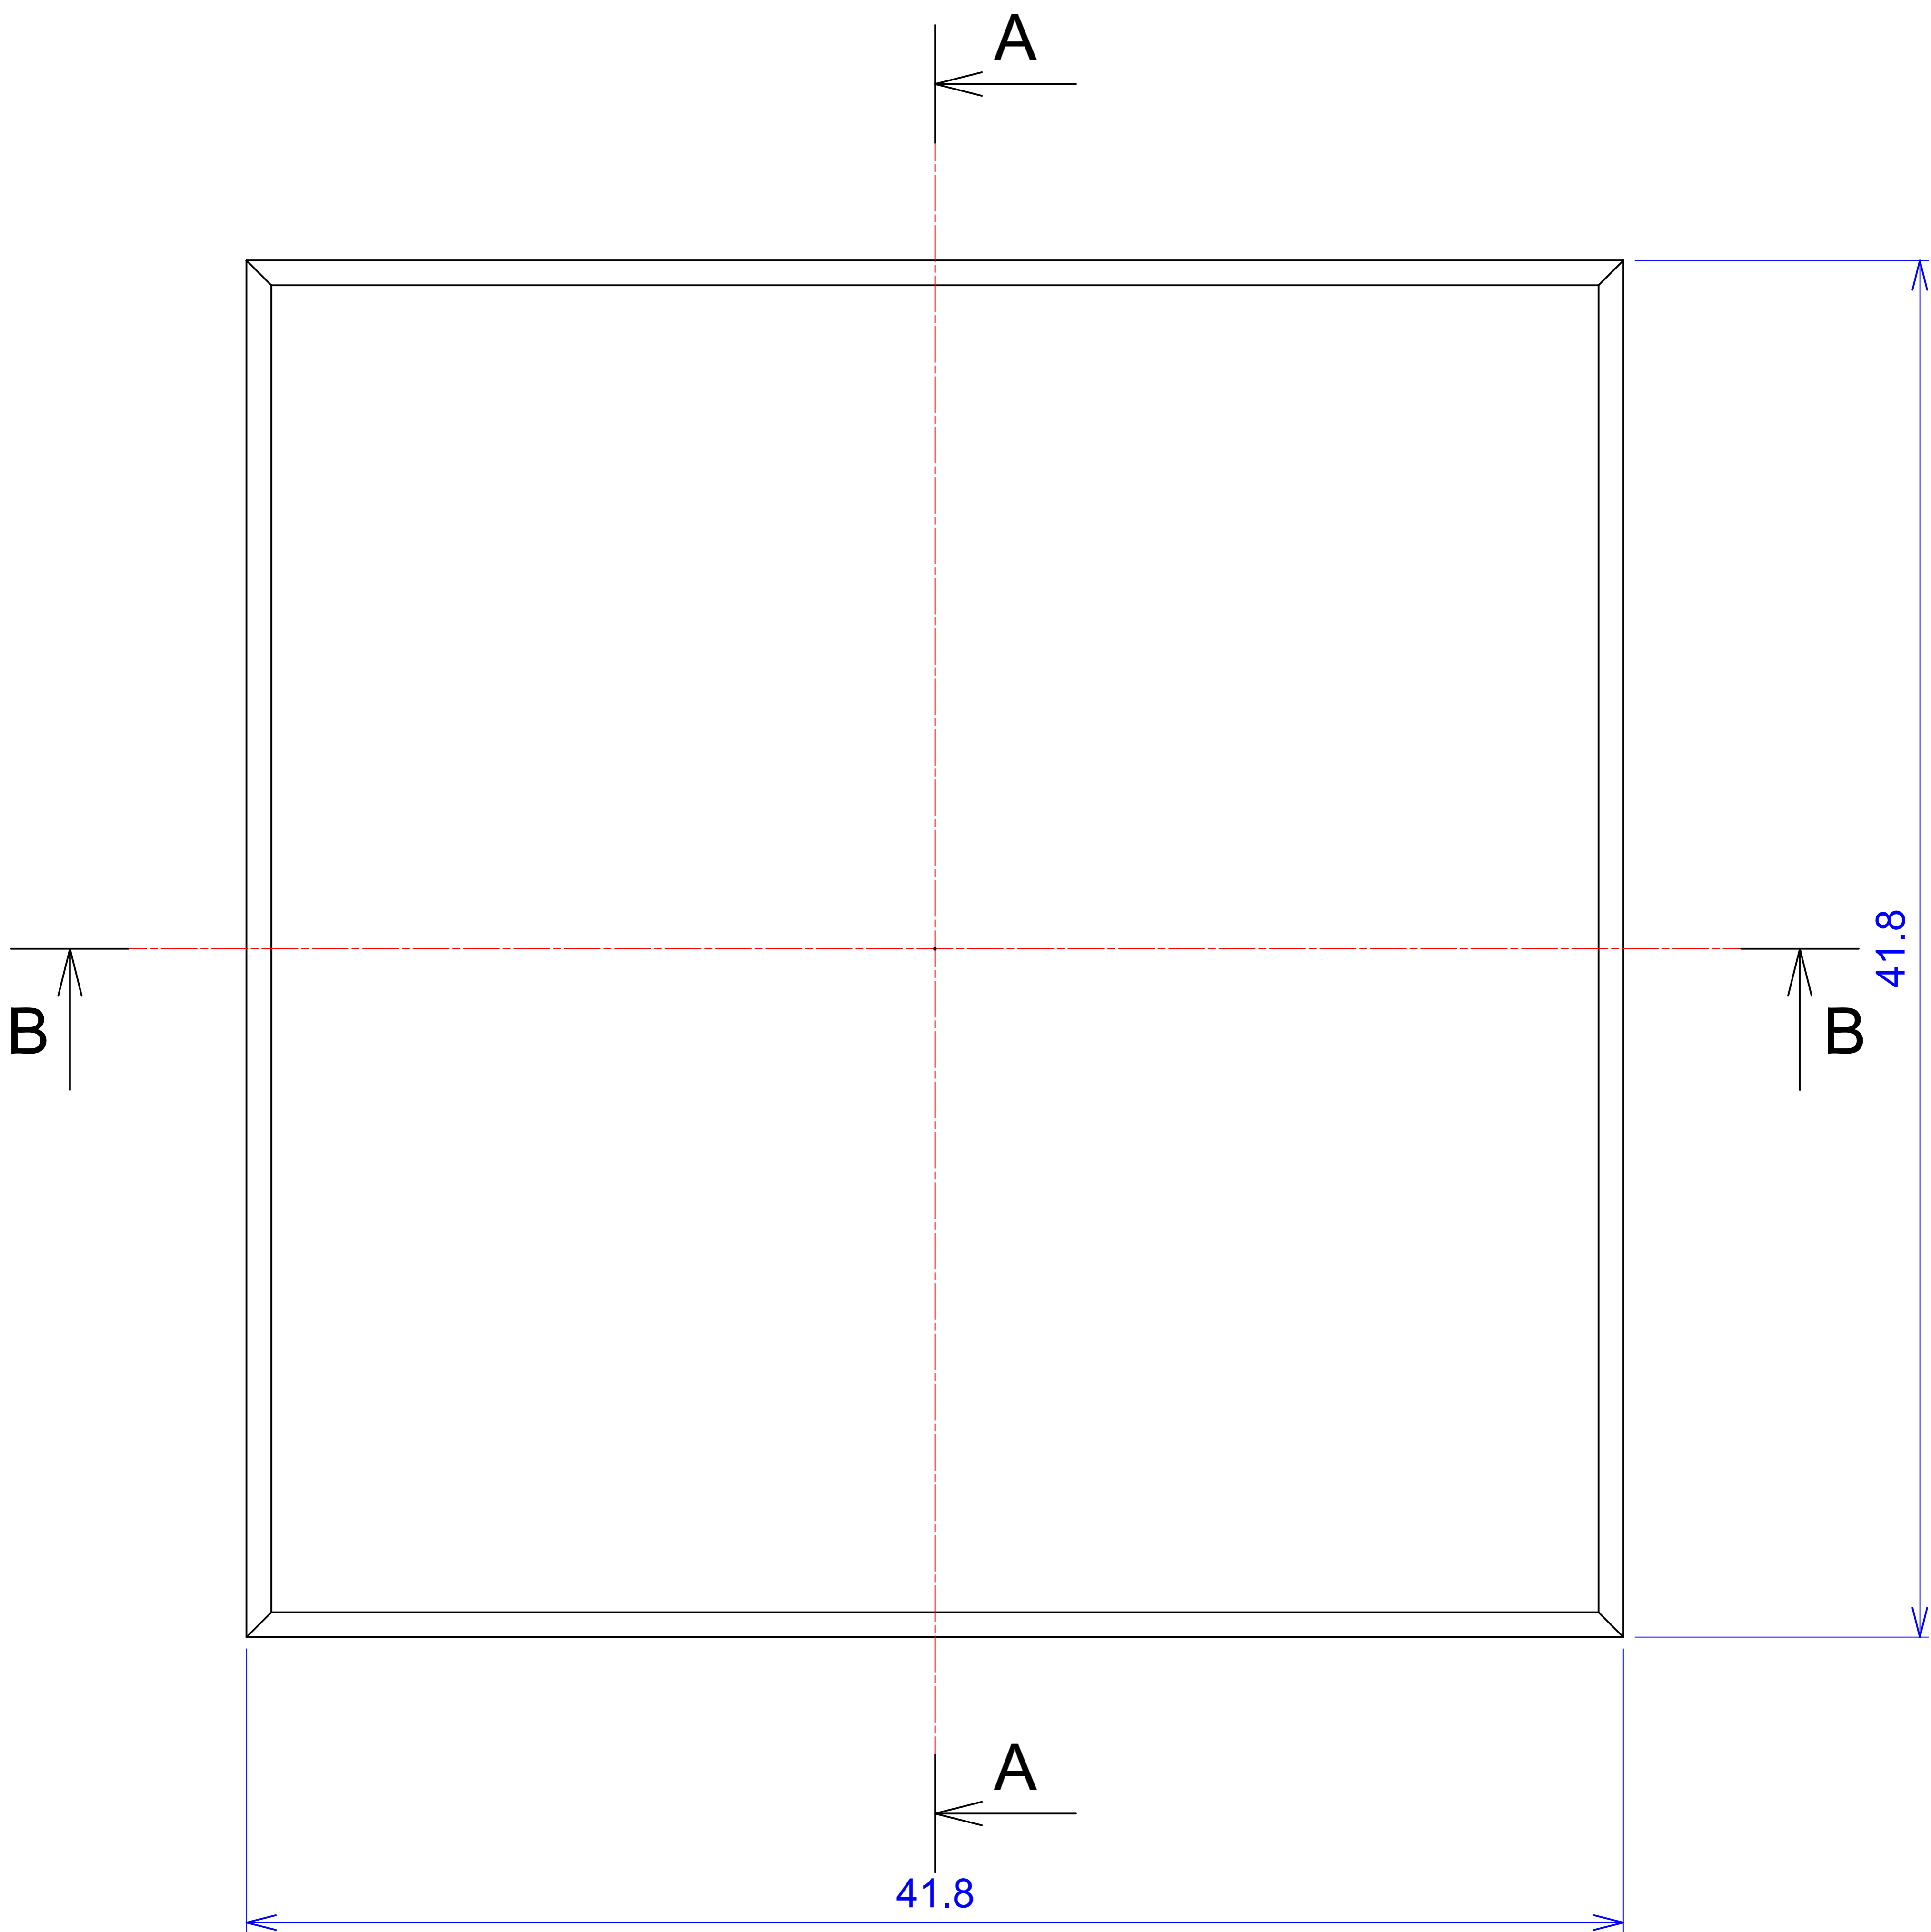

Model produktu	<b>Z-86</b>		
Format:	<b>A4</b>	Materiał: Polystyrene (PS)	
Skala:	<b>1:1</b>	Tolerancja: +/- 0.1	ul. Nadmiejska 32 04-205 Warszawa Tel: +48 022 613-08-88, Fax: 812-10-68 www.kradex.com.pl

# A - A

**B - B**

41.8

2°

21.6