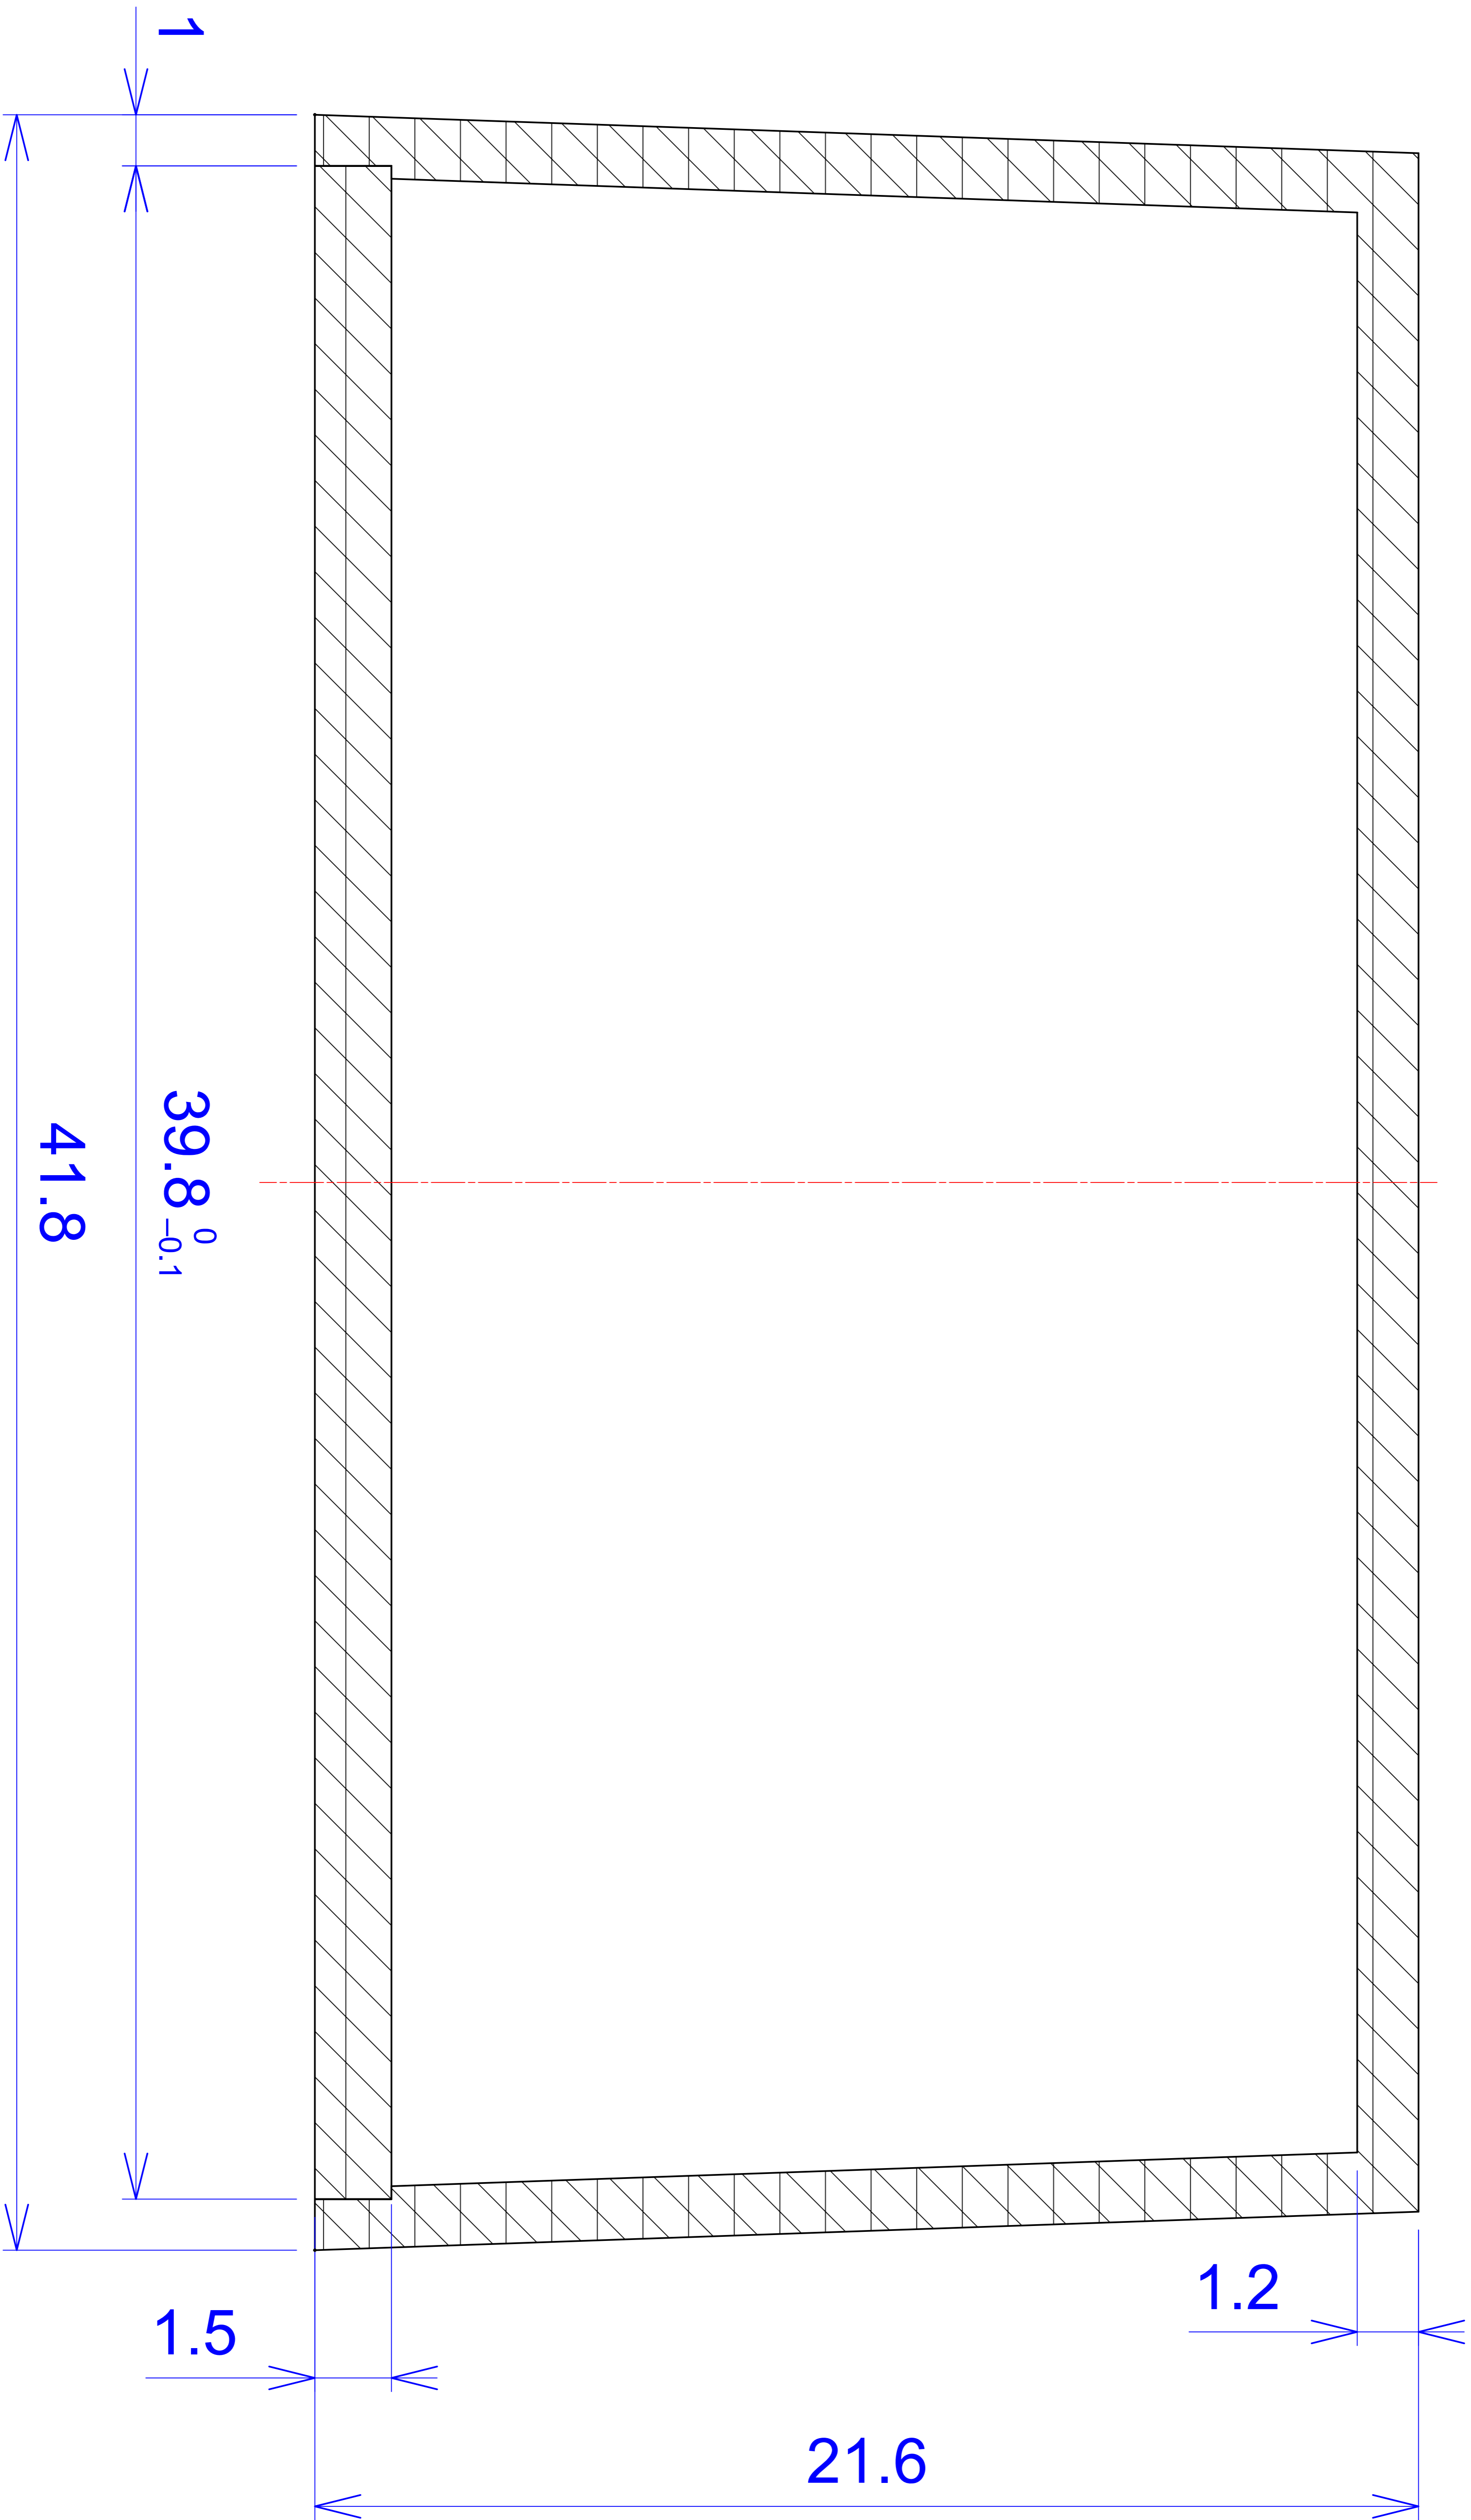

Model produktu	<b>Z-86</b>		
Format:	<b>A4</b>	Materiał: Polystyrene (PS)	
Skala:	<b>1:1</b>	Tolerancja: +/- 0.1	ul. Nadmiejska 32 04-205 Warszawa Tel: +48 022 613-08-88, Fax: 812-10-68 www.kradex.com.pl

# A - A

**B - B**

41.8

2°

21.6