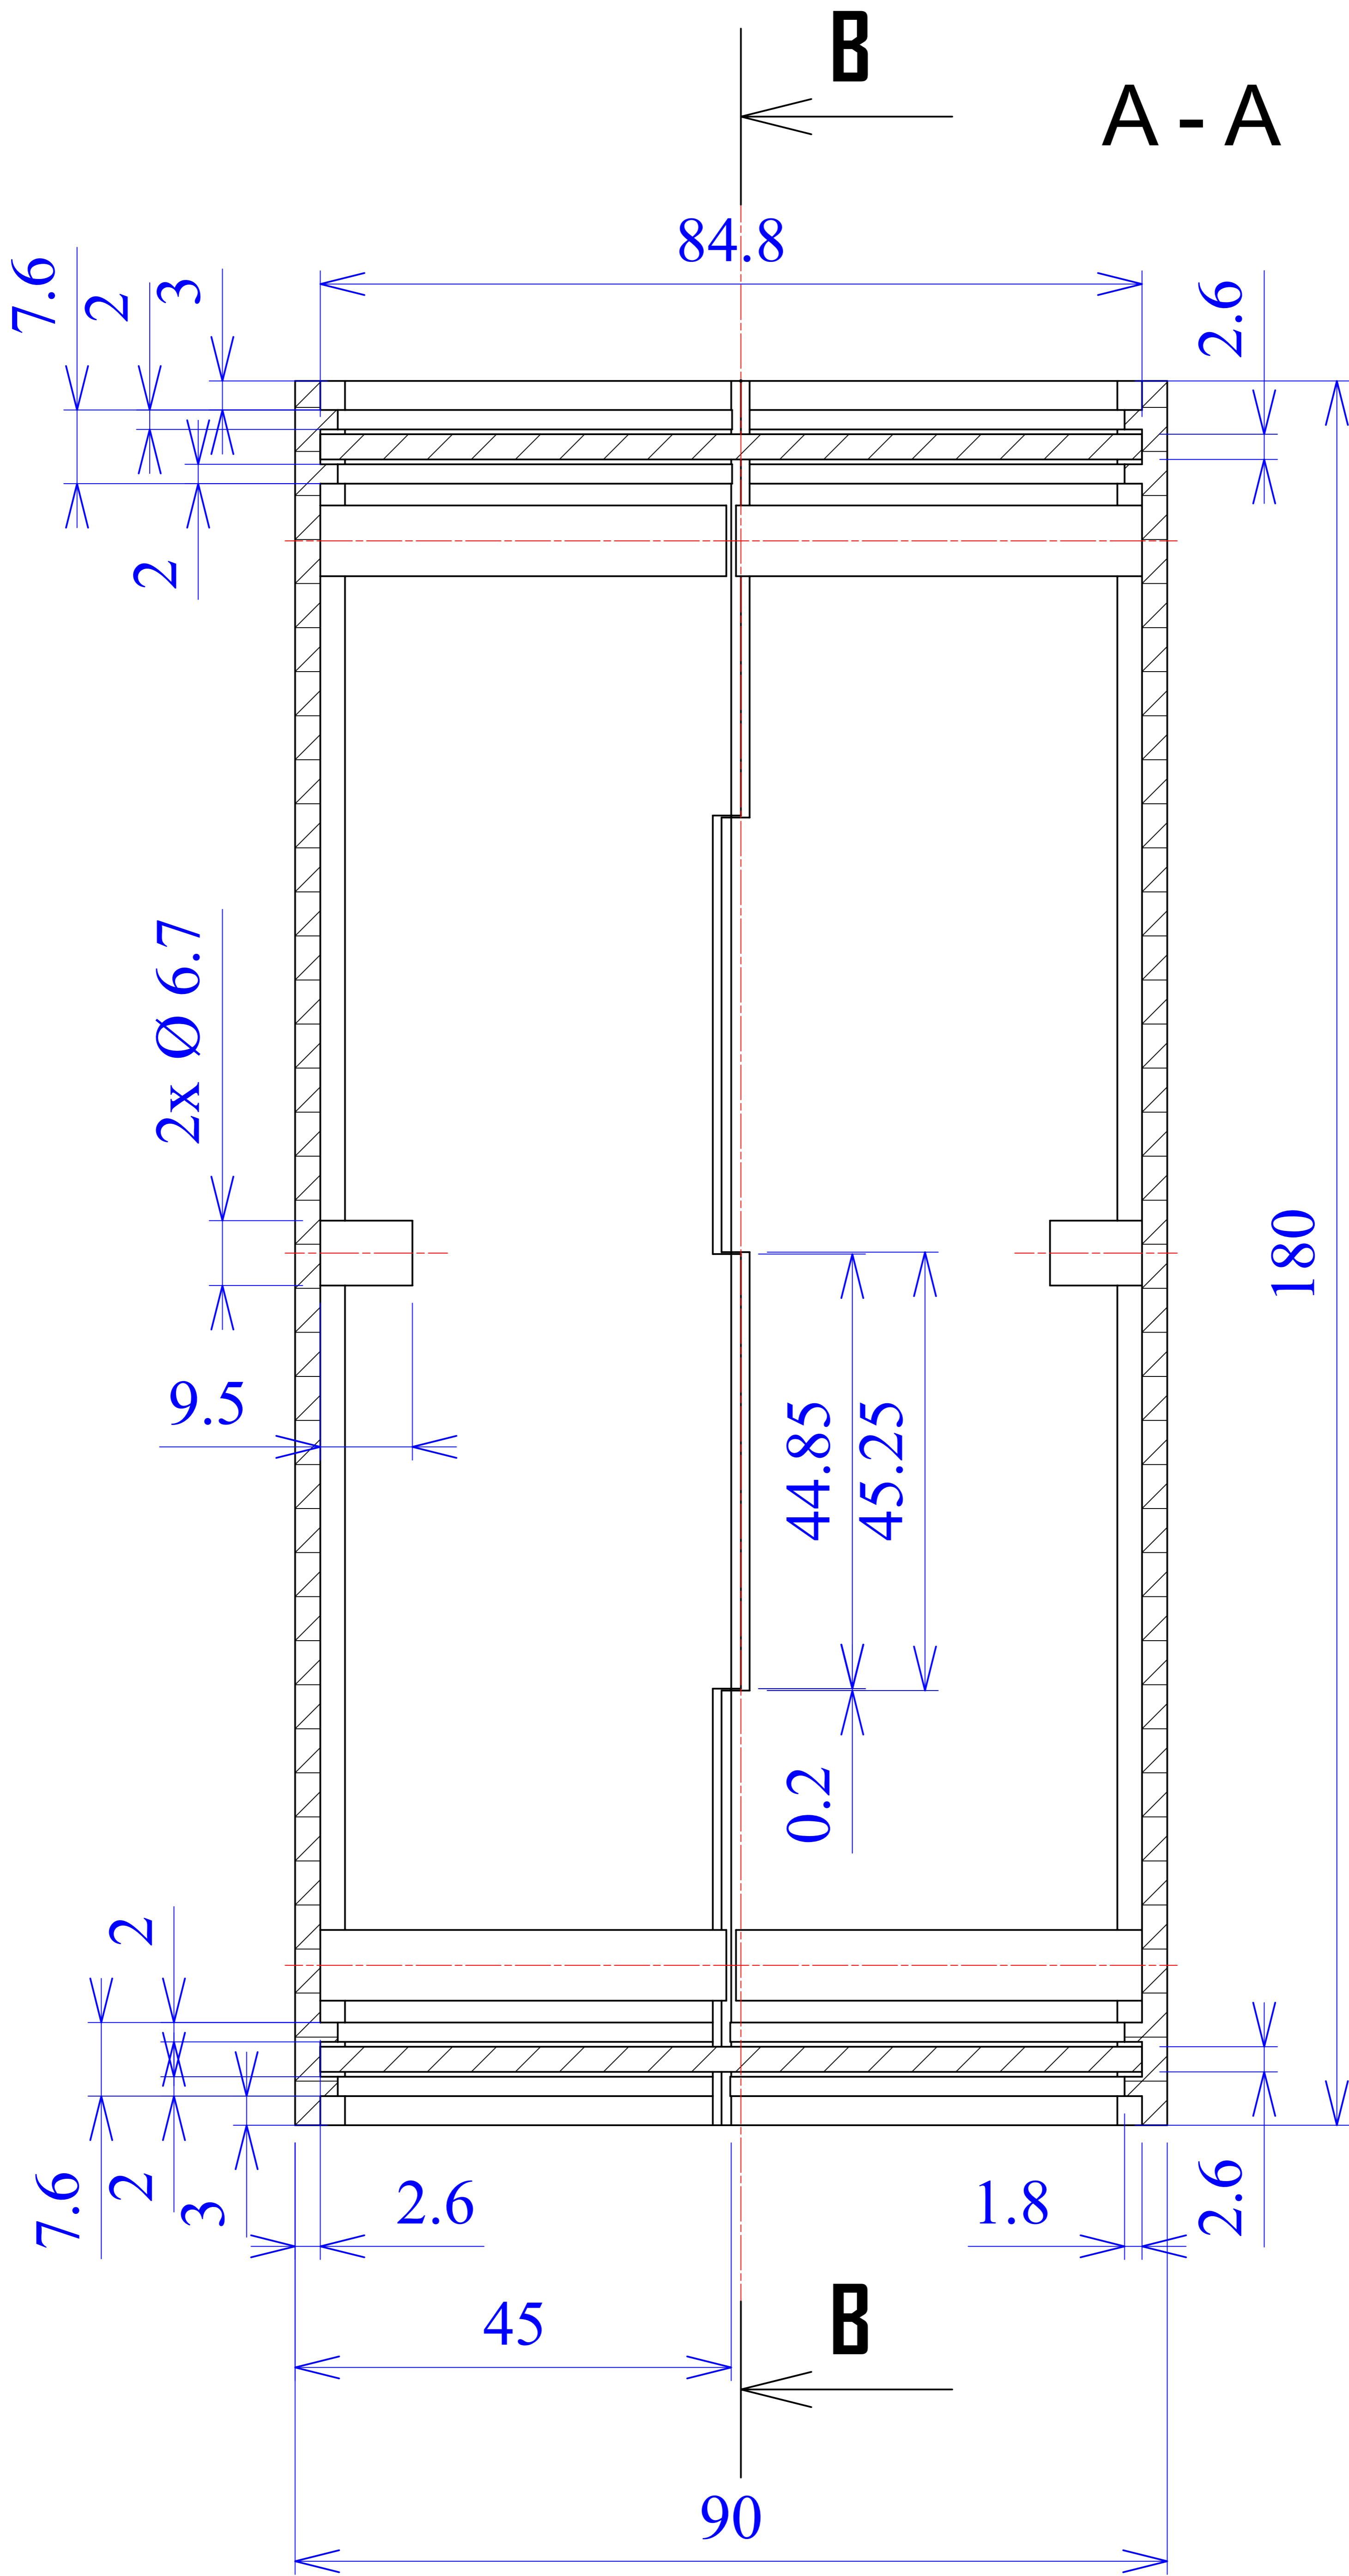

Model produktu		Z-2A	
Format:	A4	Materiał:	Polystyrene (PS)
Skala:	1:1	Tolerancja:	+/- 0.1
KRADEX		ul. Nadmiejska 32	
www.kradex.com.pl		04-205 Warszawa	
		Tel: +48 022 613-08-88, Fax: 812-10-68	

B - B