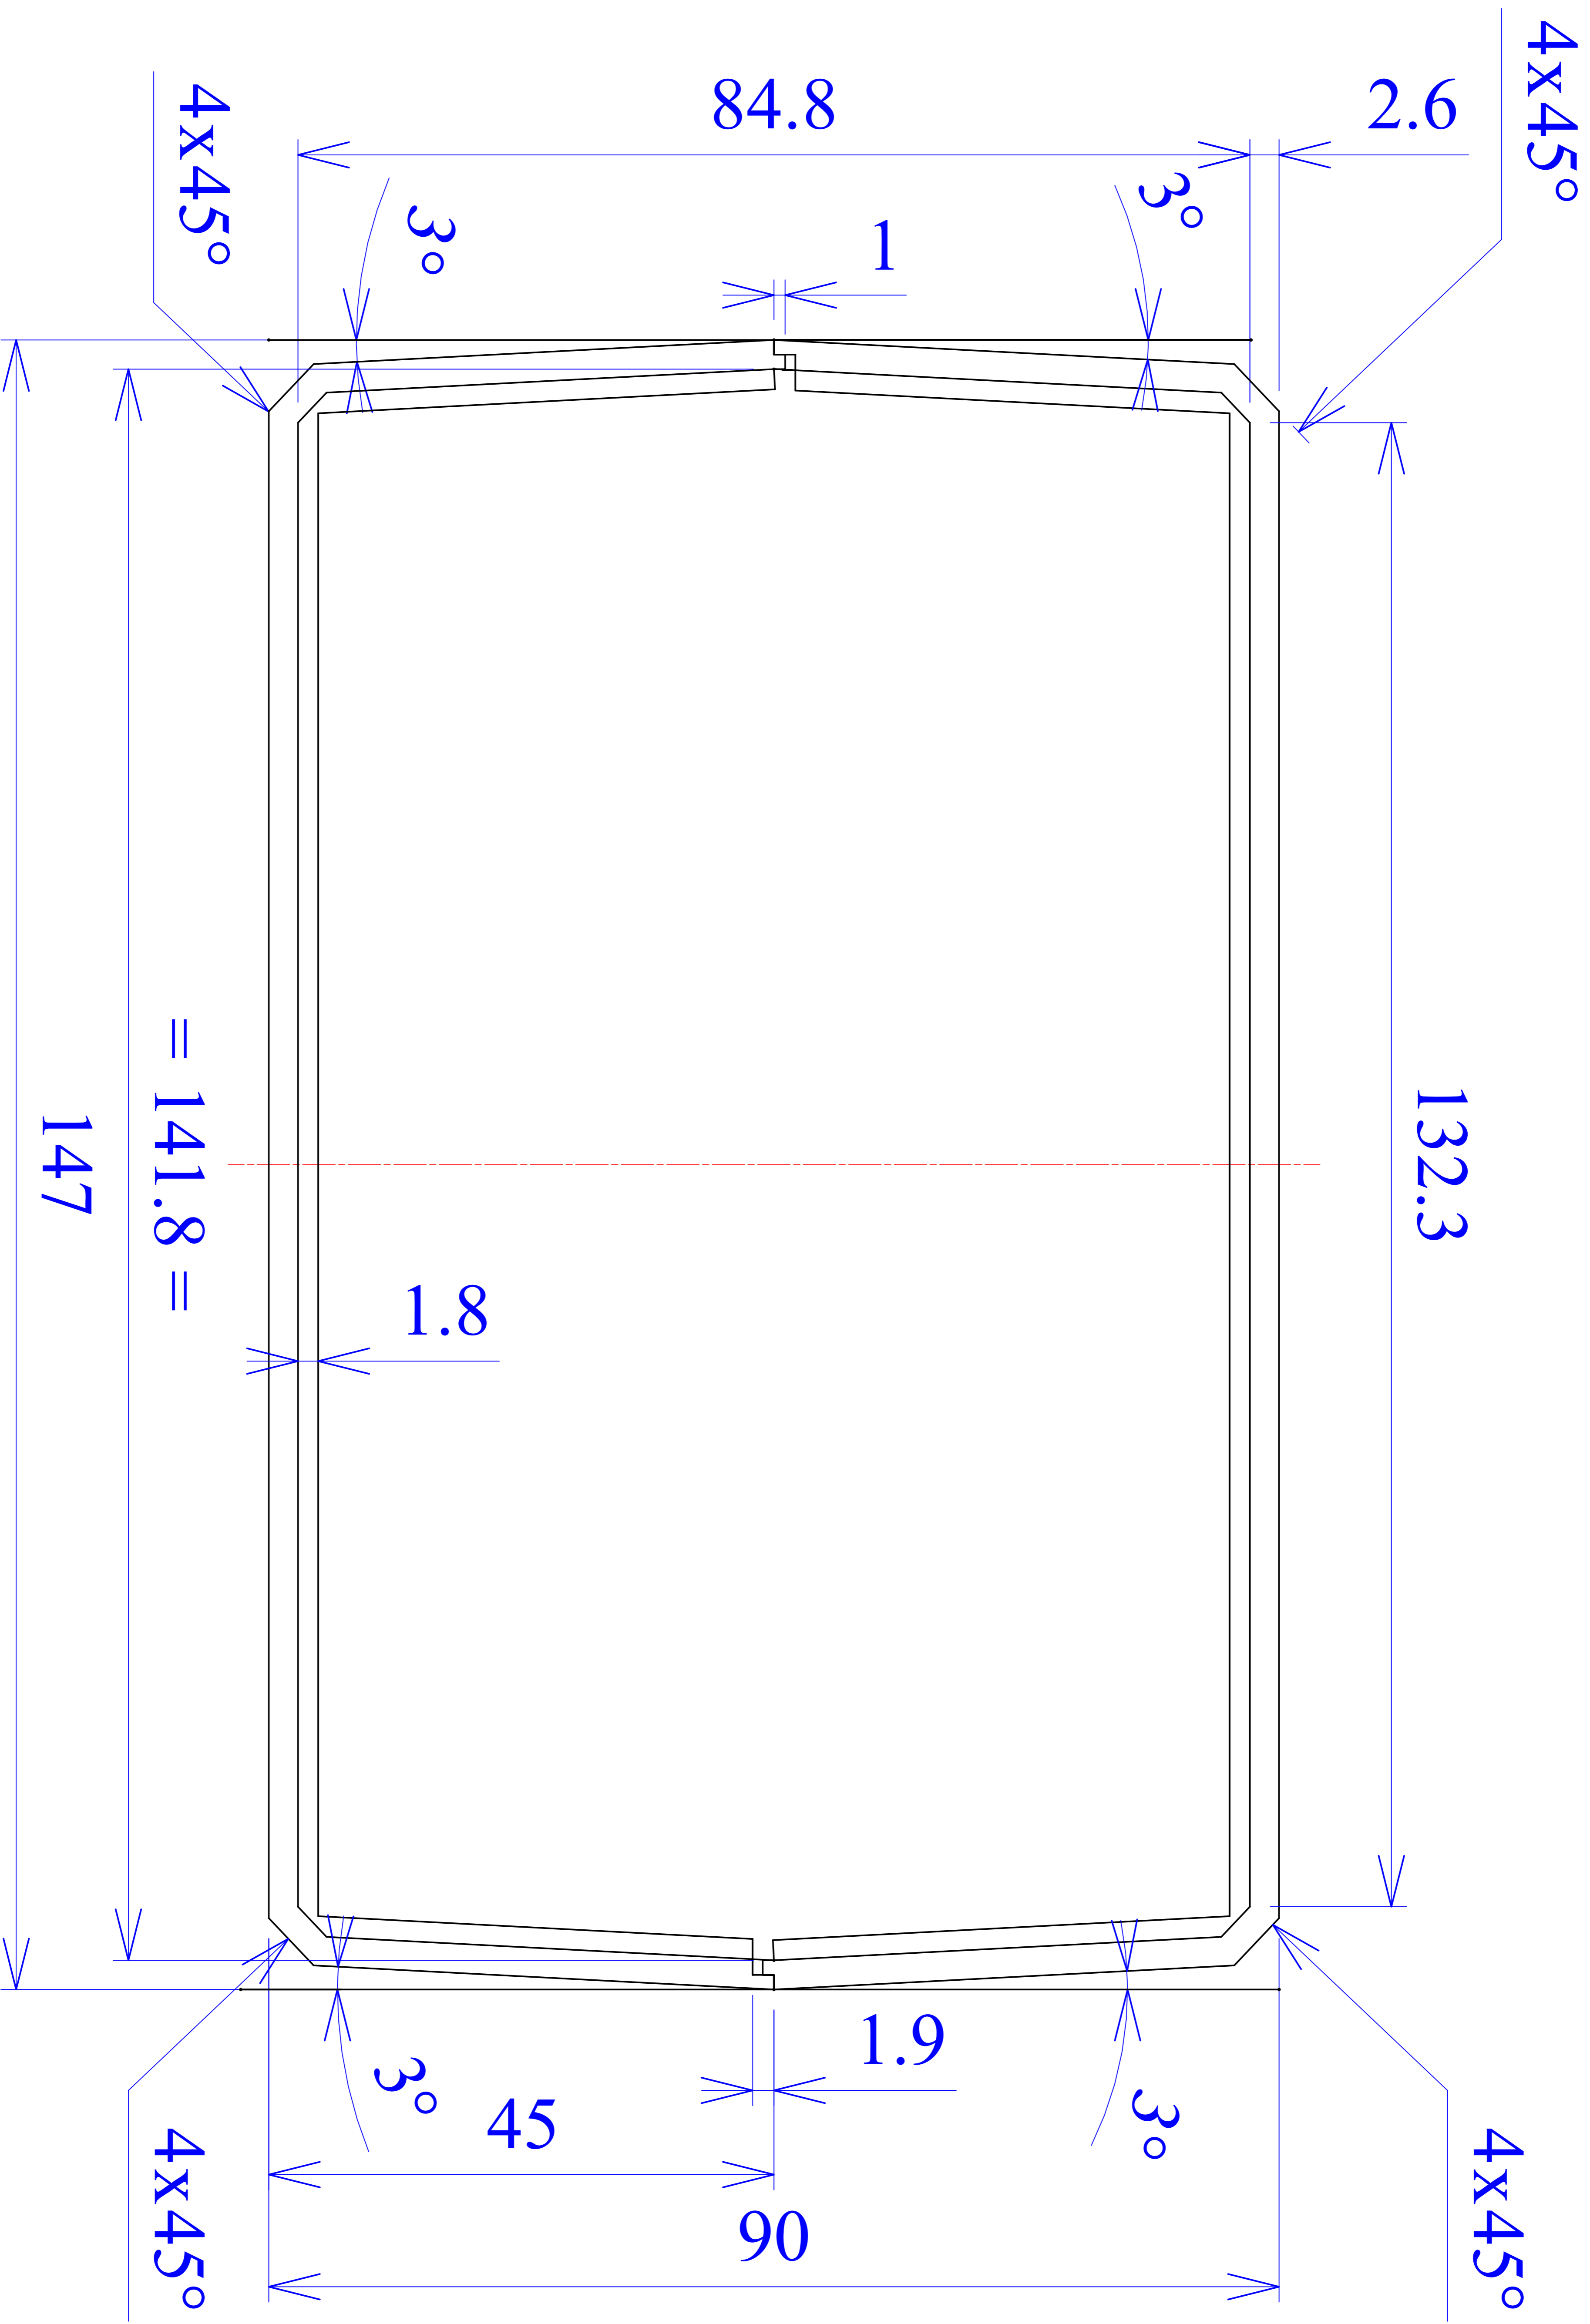

Model produktu		Z-2A	
Format:	A4	Materiał:	Polystyrene (PS)
Skala:	1:1	Tolerancja:	+/- 0.1
KRADEX		ul. Nadmiejska 32	
www.kradex.com.pl		04-205 Warszawa	
		Tel: +48 022 613-08-88, Fax: 812-10-68	

B - B