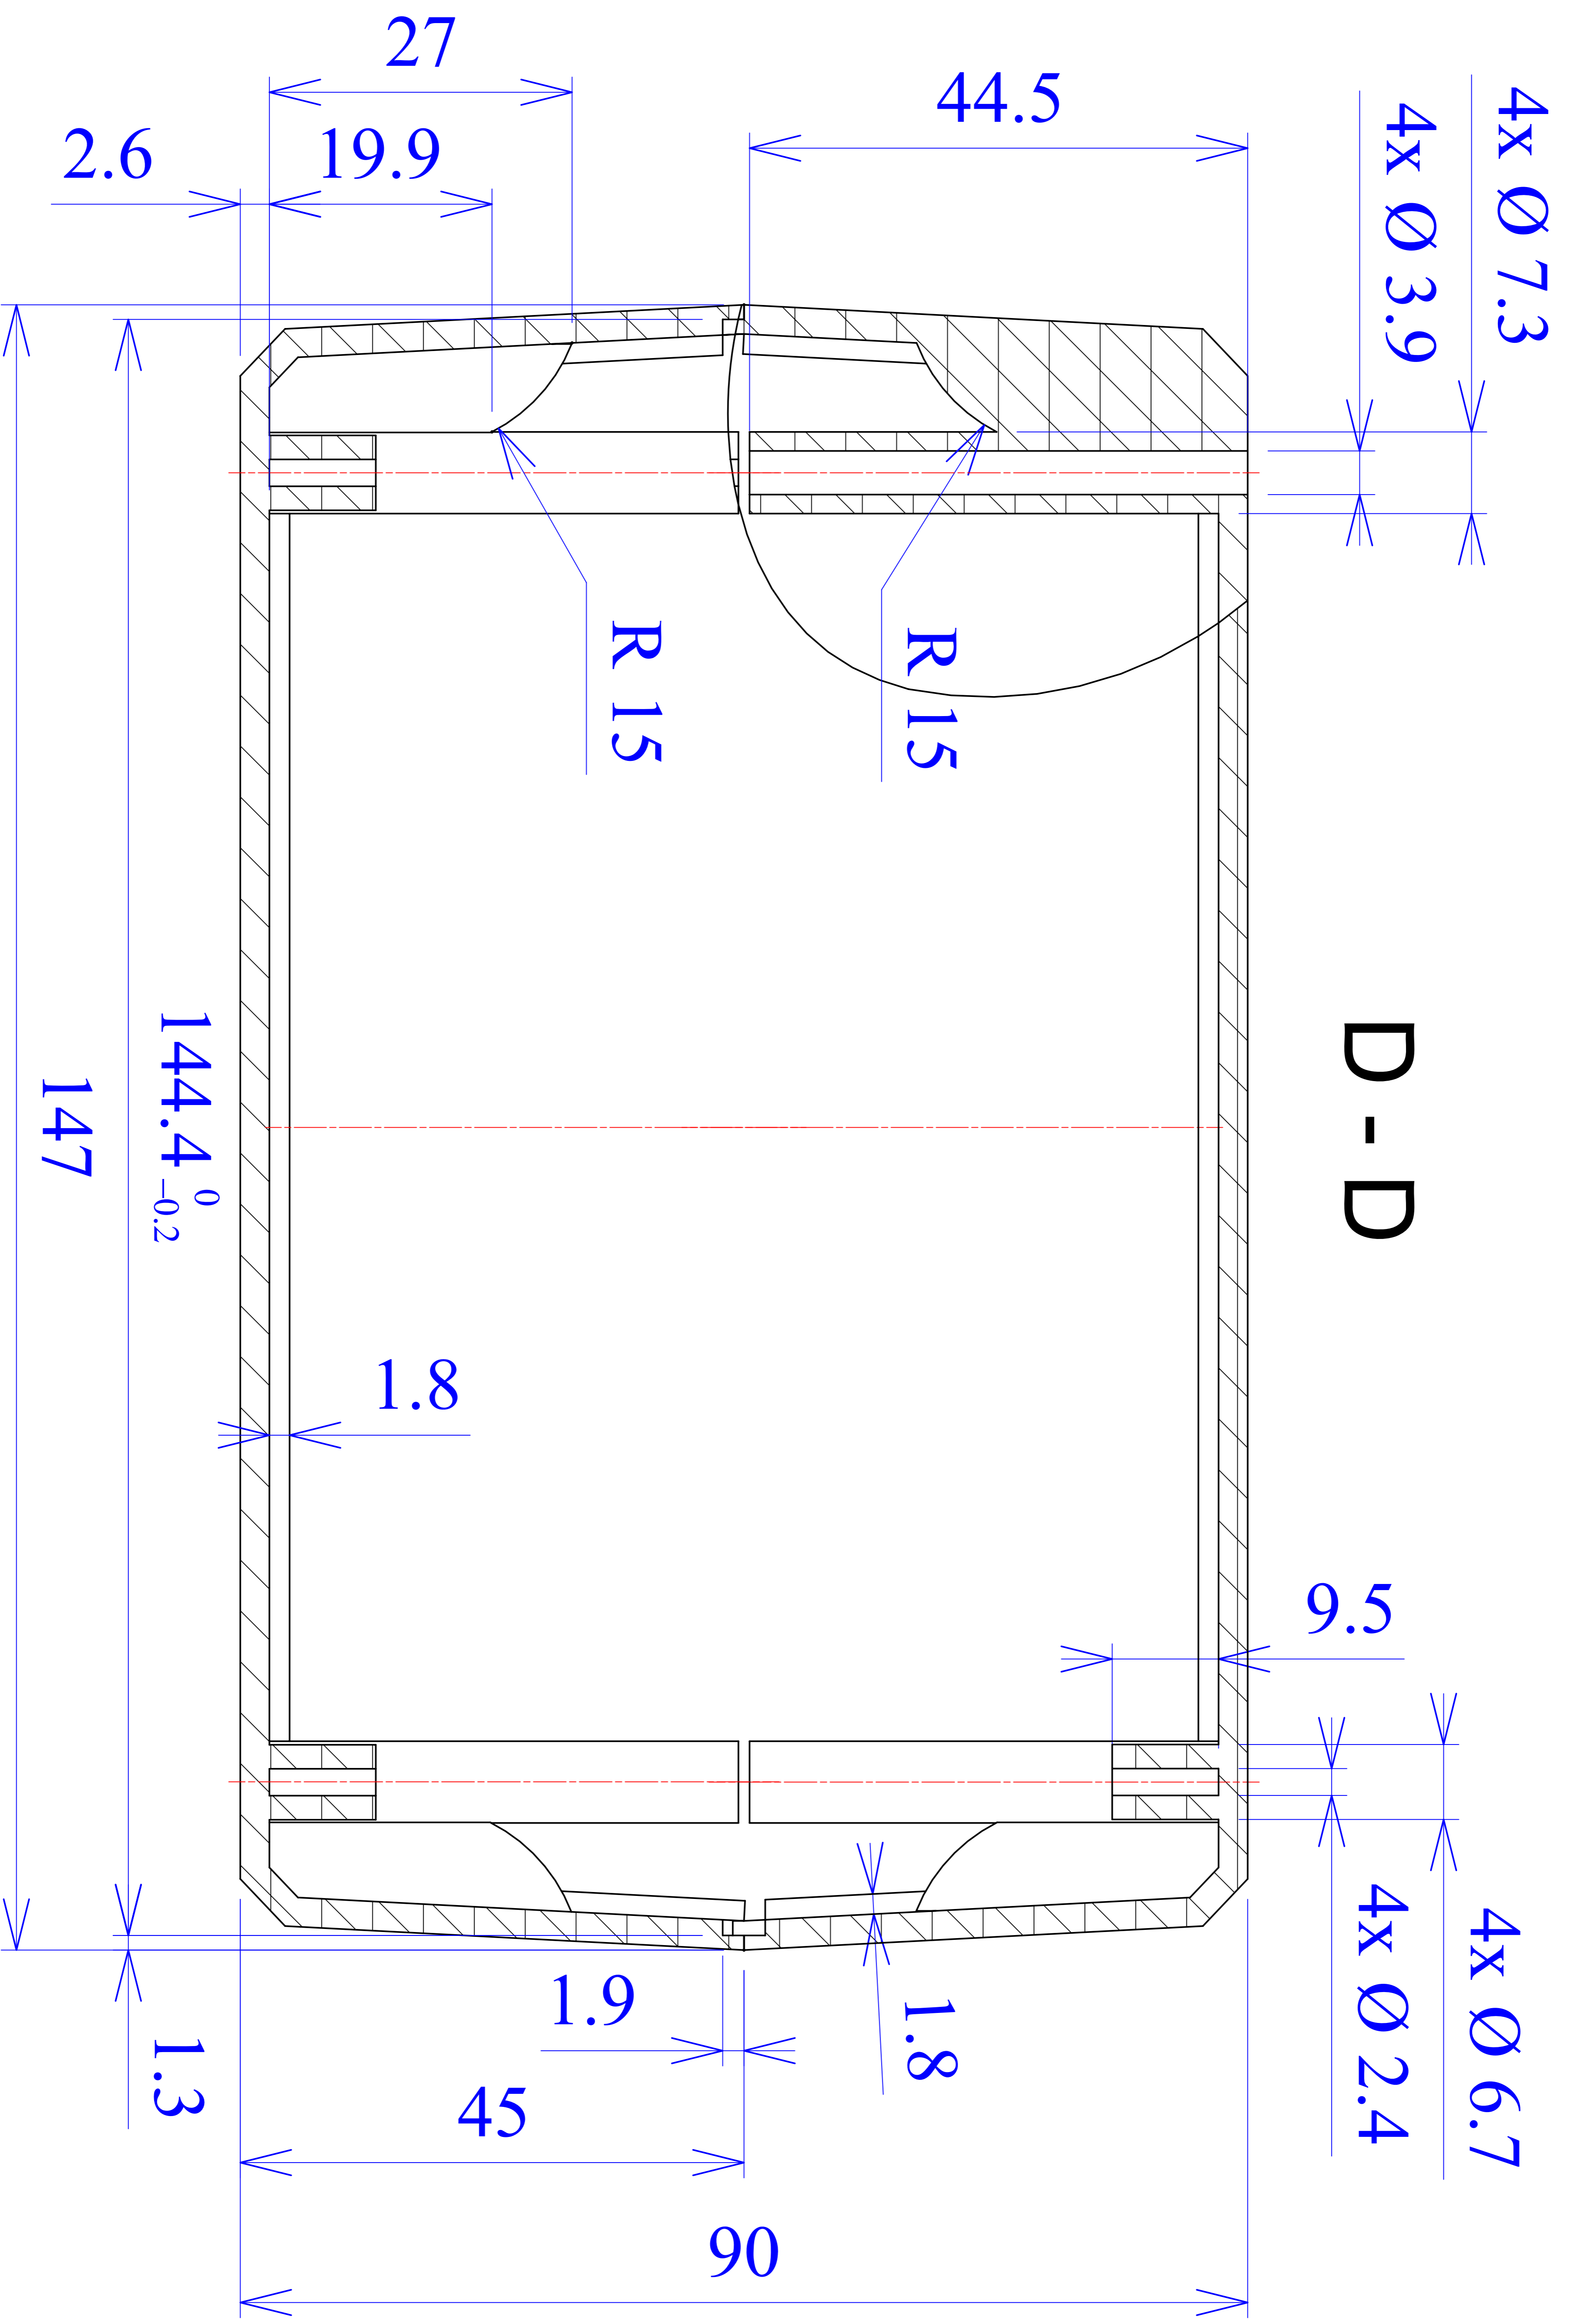

Model produktu		Z-2A	
Format:	A4	Materiał:	Polystyrene (PS)
Skala:	1:1	Tolerancja:	+/- 0.1
KRADEX		ul. Nadmiejska 32	
www.kradex.com.pl		04-205 Warszawa	
		Tel: +48 022 613-08-88, Fax: 812-10-68	

B - B