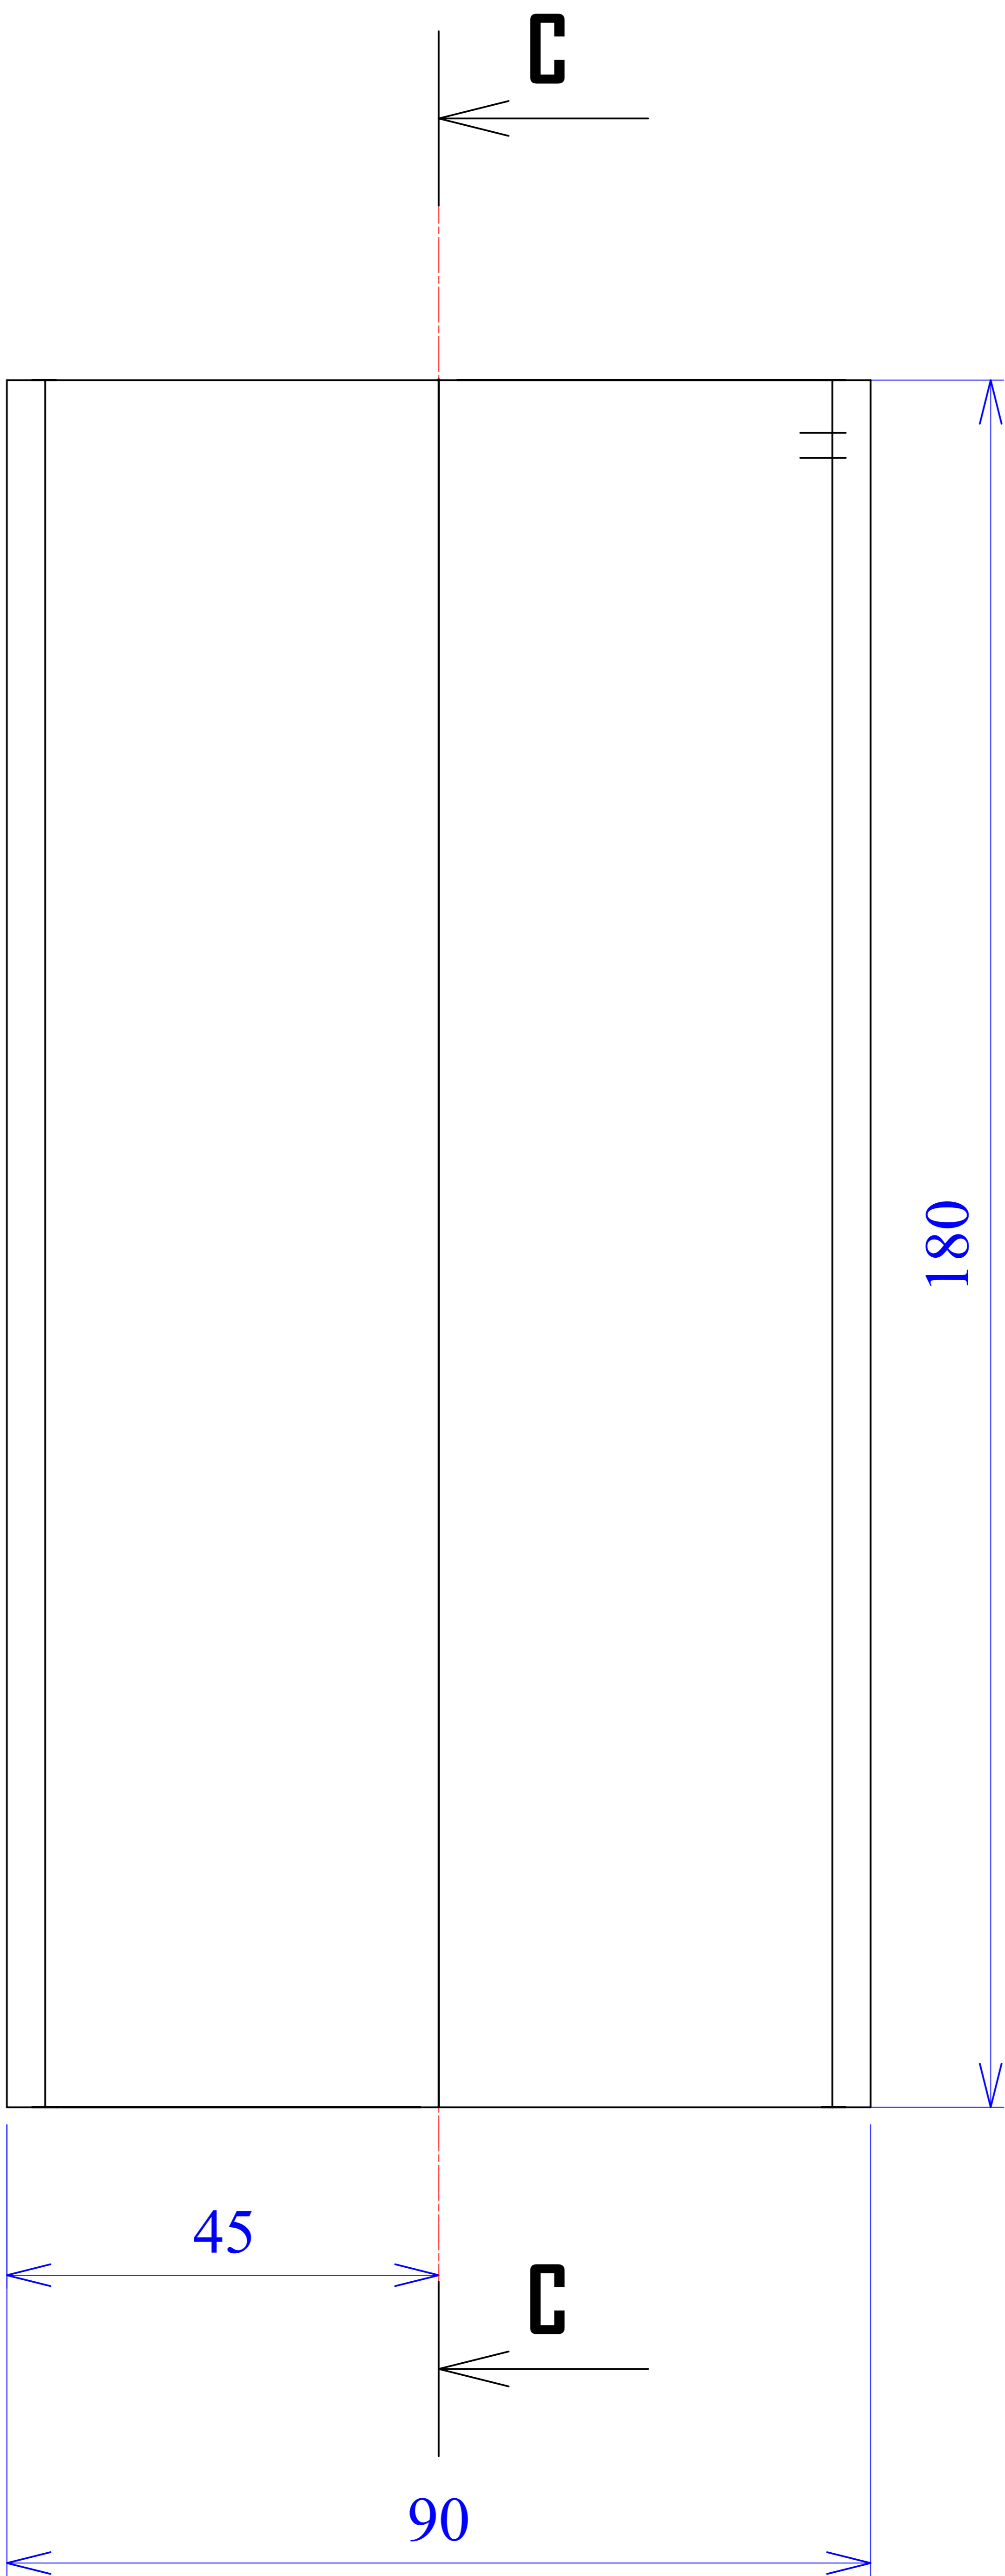

Model produktu		Z-2A	
Format:	A4	Materiał:	Polystyrene (PS)
Skala:	1:1	Tolerancja:	+/- 0.1
KRADEX		ul. Nadmiejska 32	
www.kradex.com.pl		04-205 Warszawa	
		Tel: +48 022 613-08-88, Fax: 812-10-68	

B - B