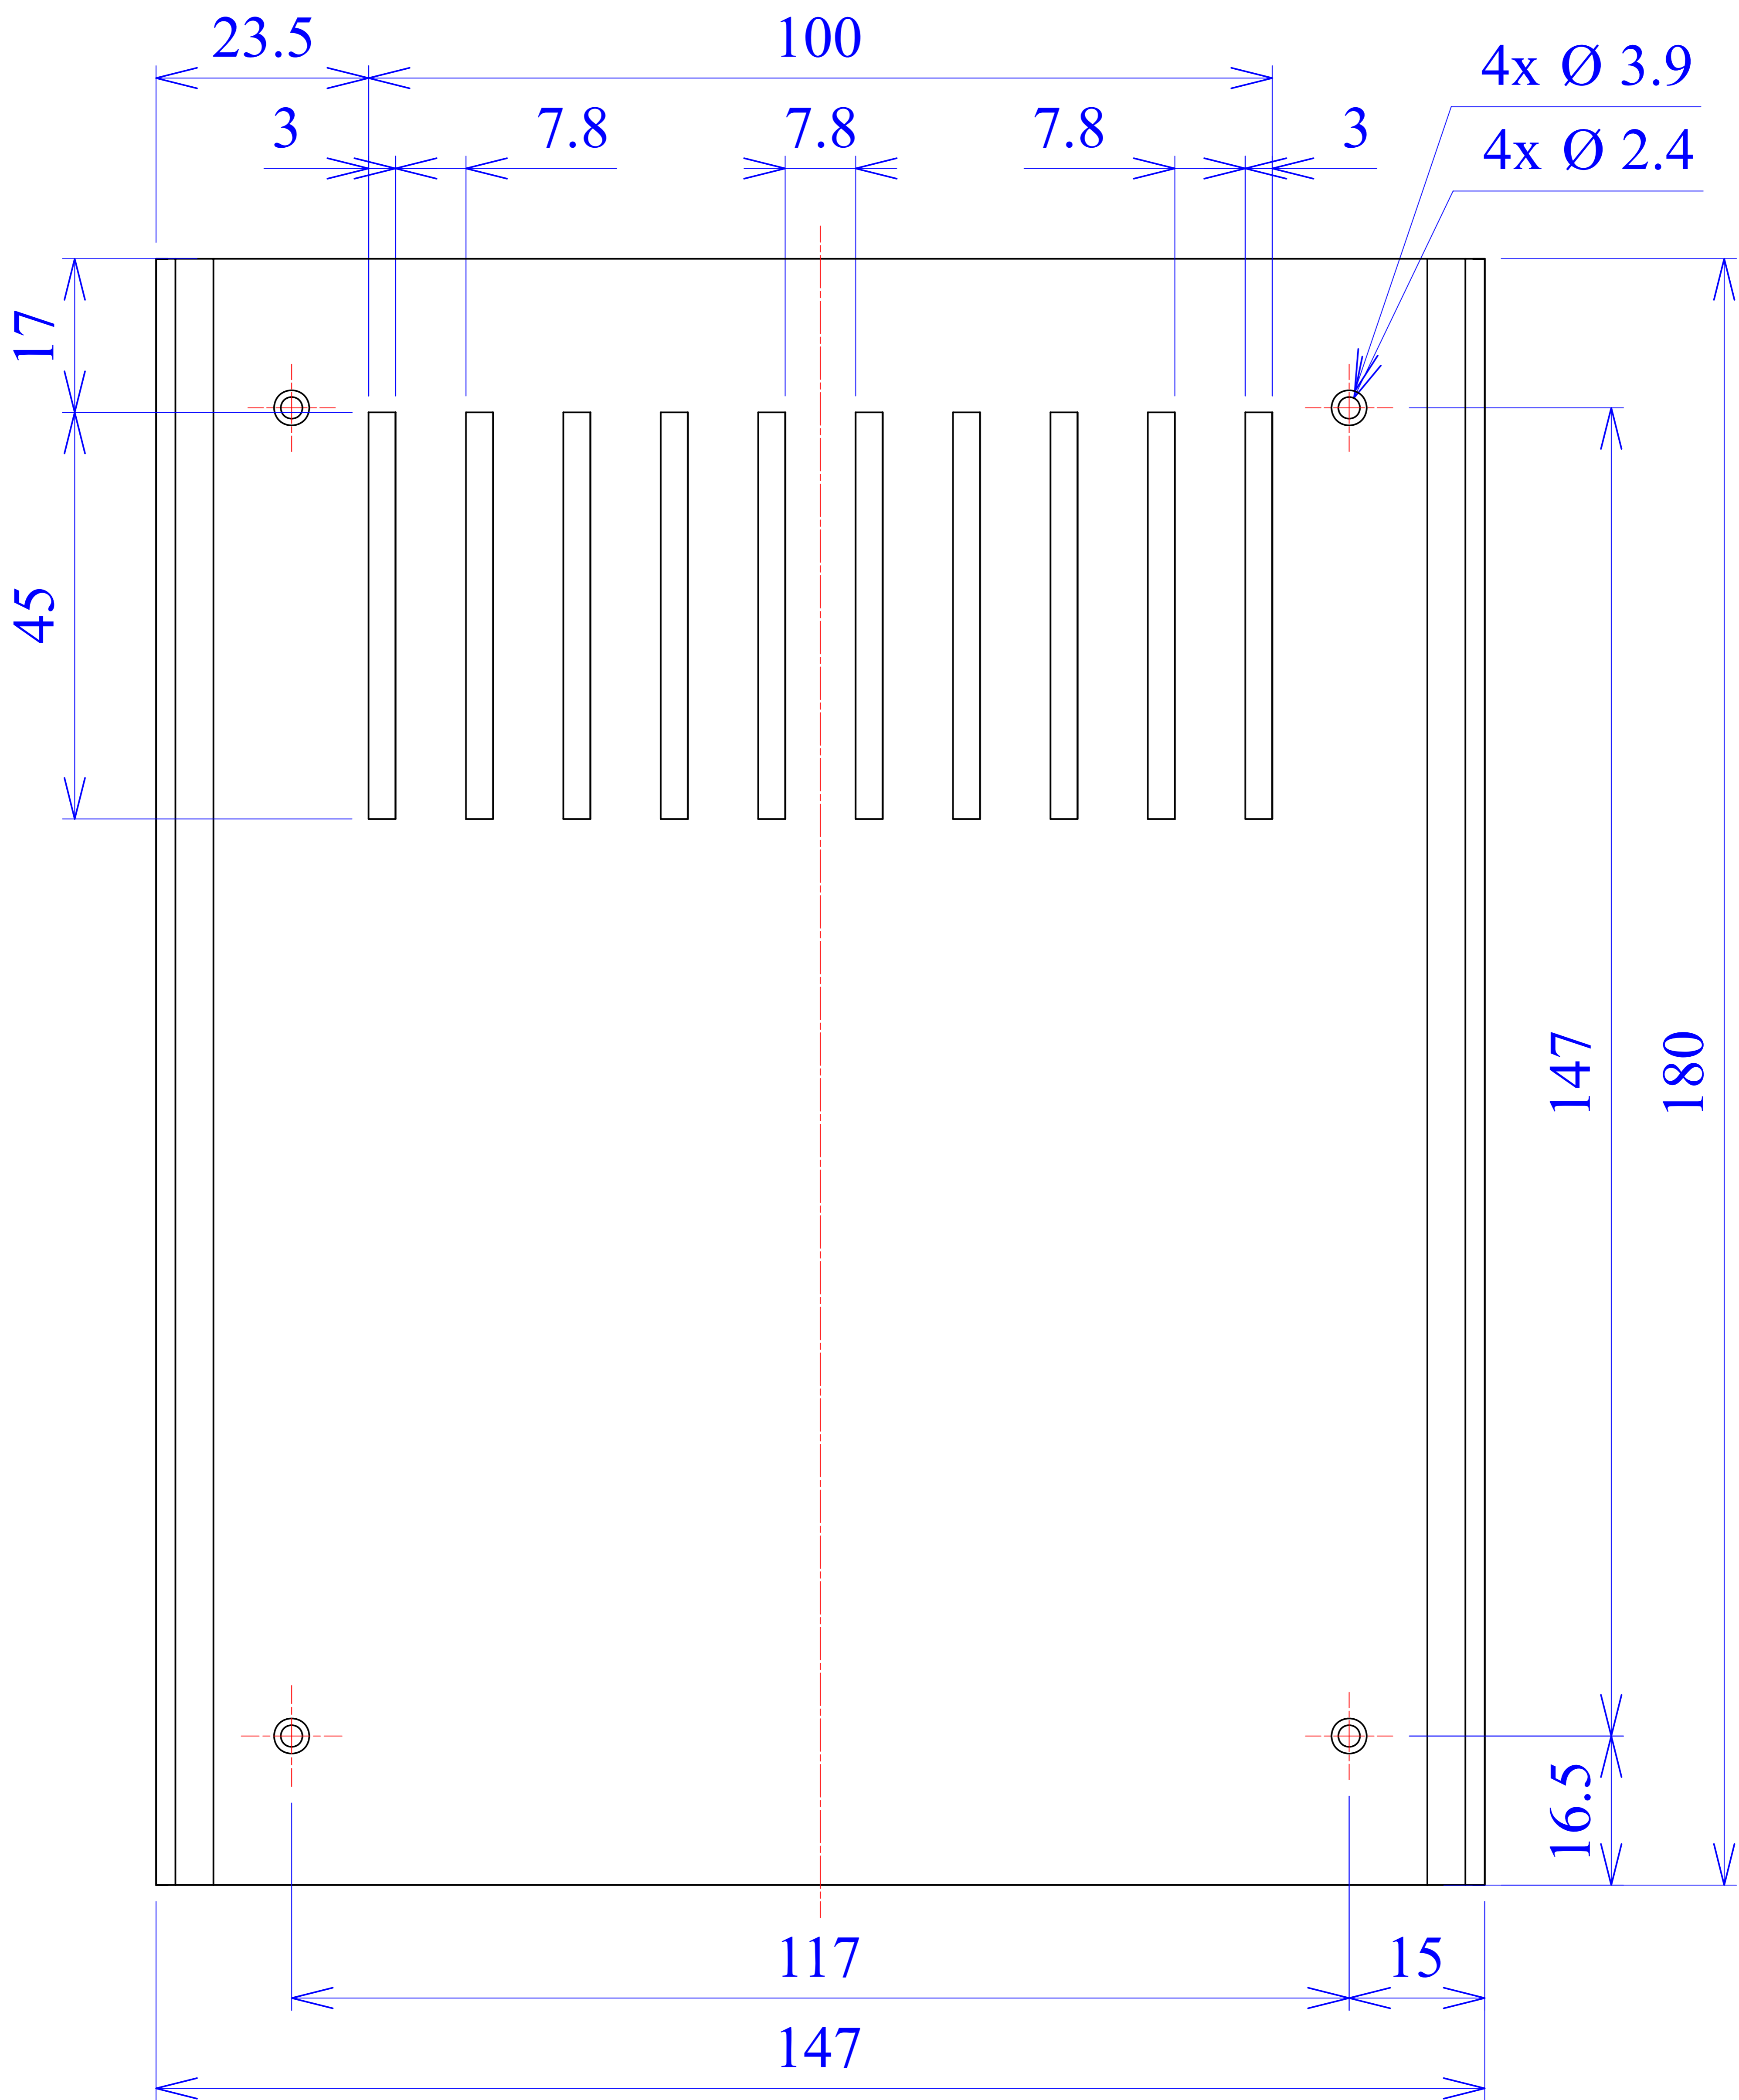

Model produktu		Z-2A	
Format:	A4	Materiał:	Polystyrene (PS)
Skala:	1:1	Tolerancja:	+/- 0.1
KRADEX		ul. Nadmiejska 32	
www.kradex.com.pl		04-205 Warszawa	
		Tel: +48 022 613-08-88, Fax: 812-10-68	

B - B