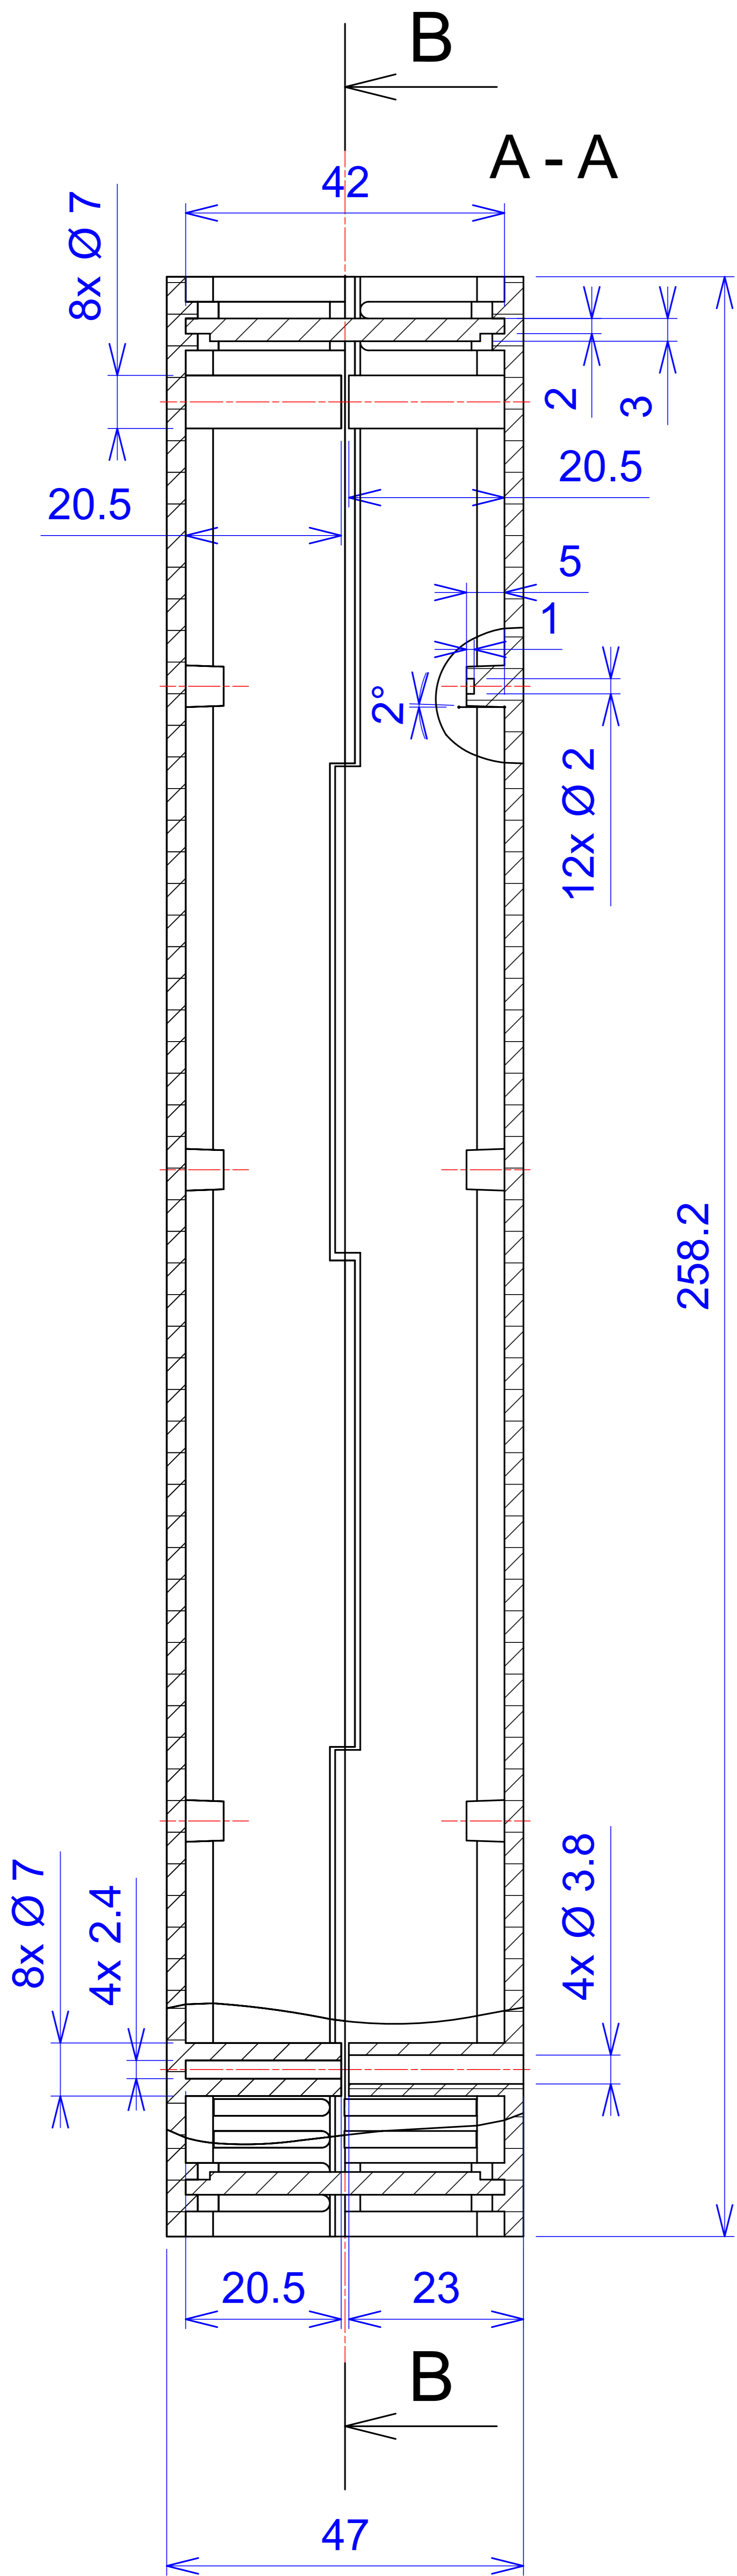

Model produktu	Z-37	
Format:	A4	 KRADEX ul. Nadmiejska 32 04-205 Warszawa Tel: +48 022 613-08-88, Fax: 812-10-68 www.kradex.com.pl
Materiał:	Polystyrene (PS)	
Skala:	1:1	Tolerancja: +/- 0.1

4x Ø 2.4

4x Ø 3.8

B - B

E - E