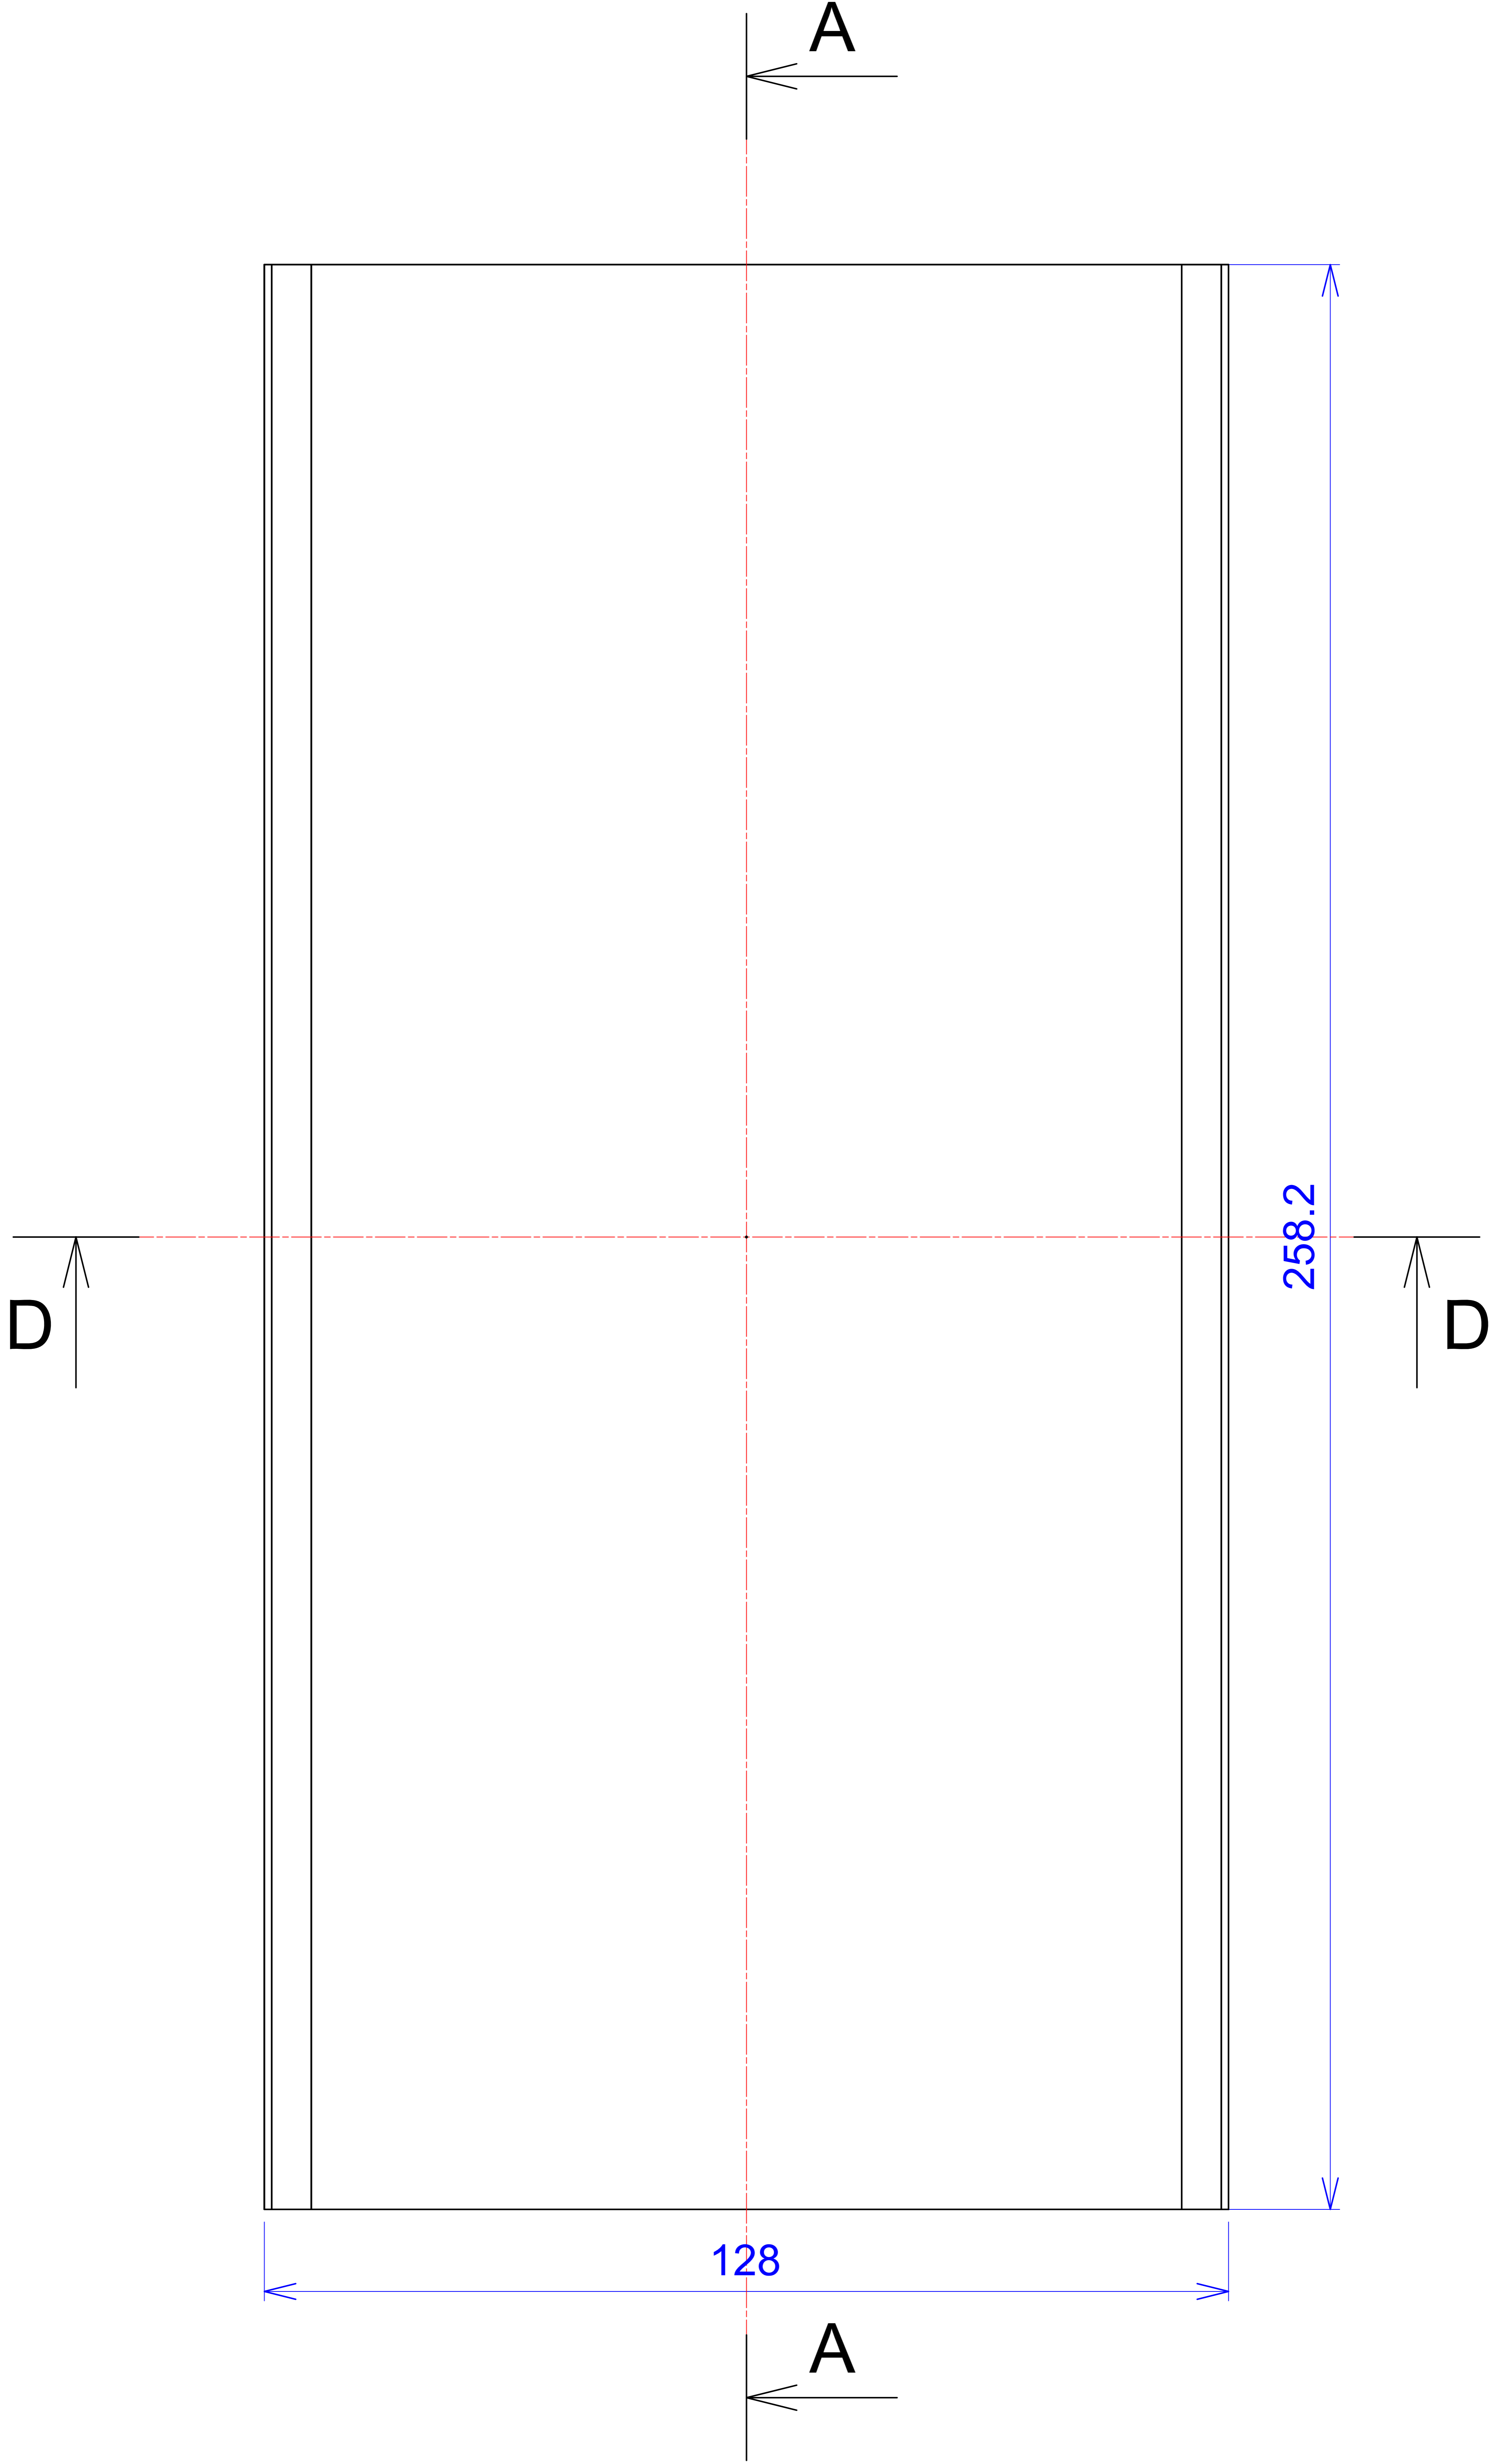

Model produktu	Z-37	
Format:	A4	 KRADEX ul. Nadmiejska 32 04-205 Warszawa Tel: +48 022 613-08-88, Fax: 812-10-68 www.kradex.com.pl
Materiał:	Polystyrene (PS)	
Skala:	1:1	Tolerancja: +/- 0.1

4x Ø 2.4

4x Ø 3.8

B - B

E - E