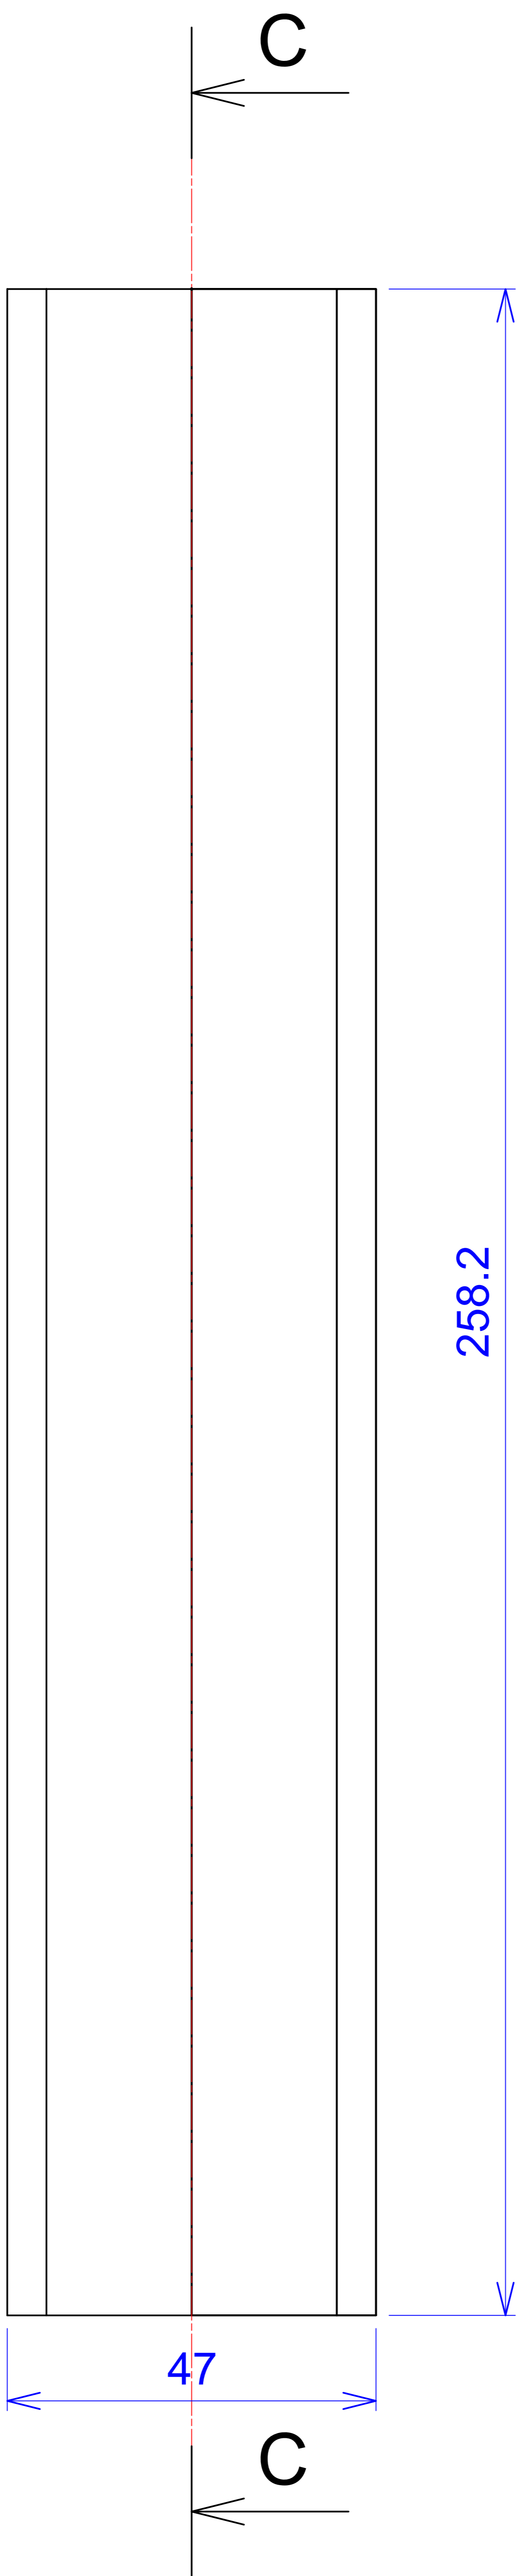

Model produktu	Z-37	
Format:	A4	 KRADEX ul. Nadmiejska 32 04-205 Warszawa Tel: +48 022 613-08-88, Fax: 812-10-68 www.kradex.com.pl
Materiał:	Polystyrene (PS)	
Skala:	1:1	Tolerancja: +/- 0.1

4x Ø 2.4

4x Ø 3.8

B - B

E - E