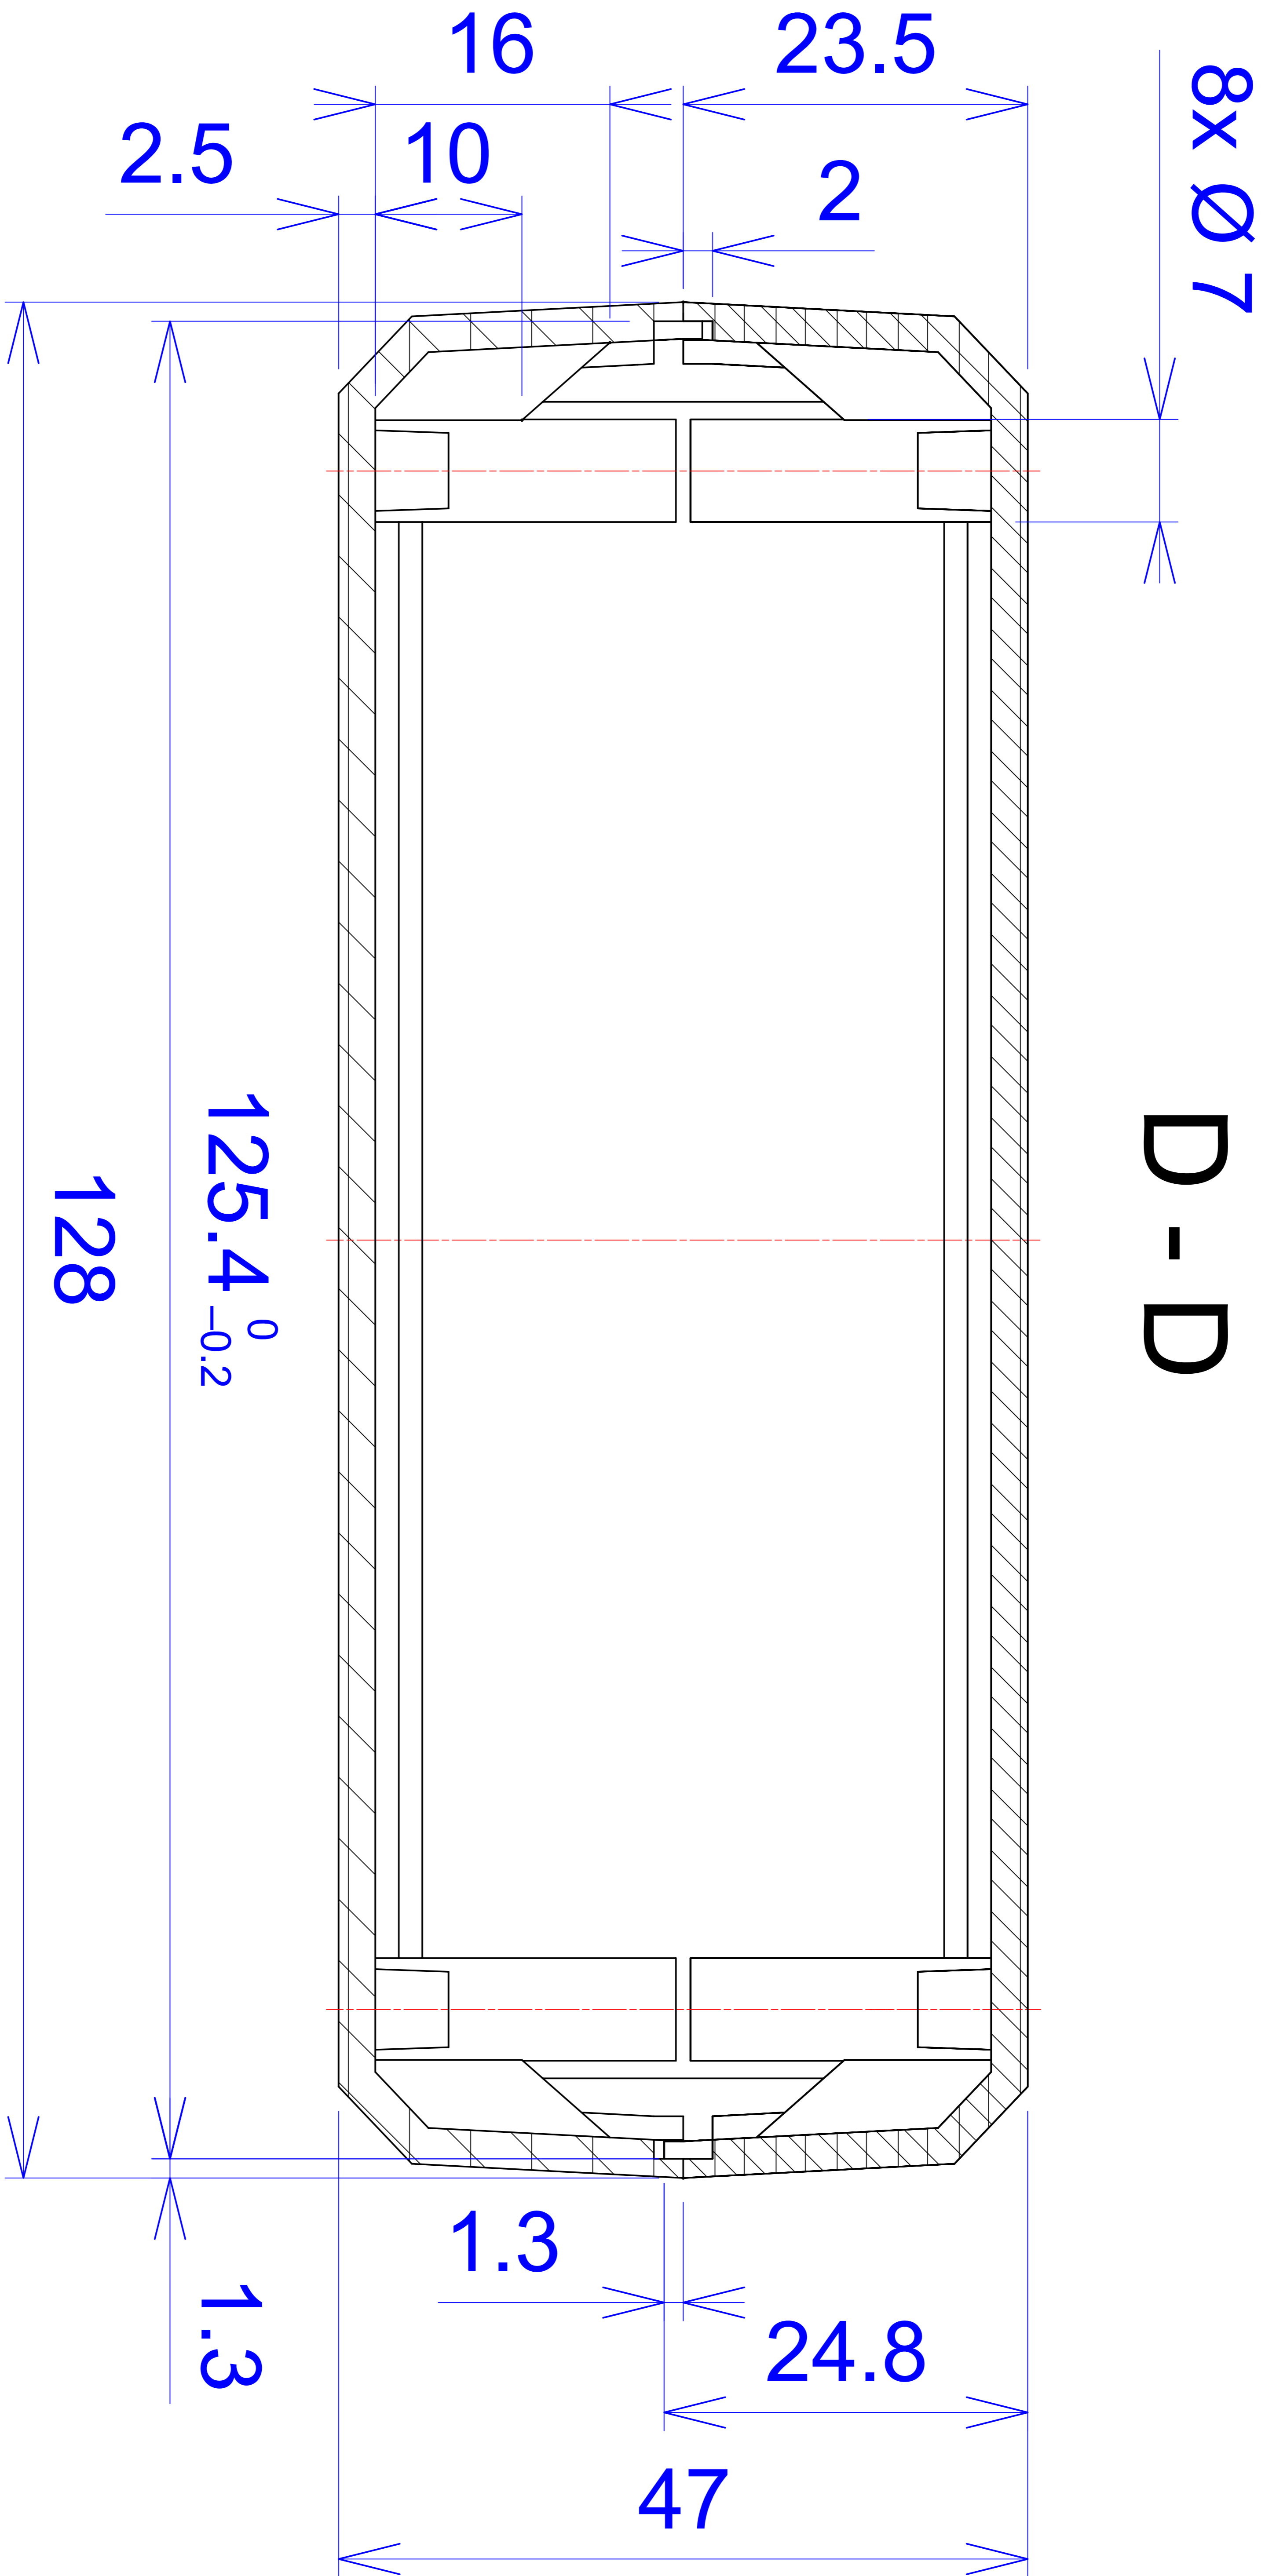

Model produktu	Z-37	
Format:	A4	 KRADEX ul. Nadmiejska 32 04-205 Warszawa Tel: +48 022 613-08-88, Fax: 812-10-68 www.kradex.com.pl
Materiał:	Polystyrene (PS)	
Skala:	1:1	Tolerancja: +/- 0.1

4x Ø 2.4

4x Ø 3.8