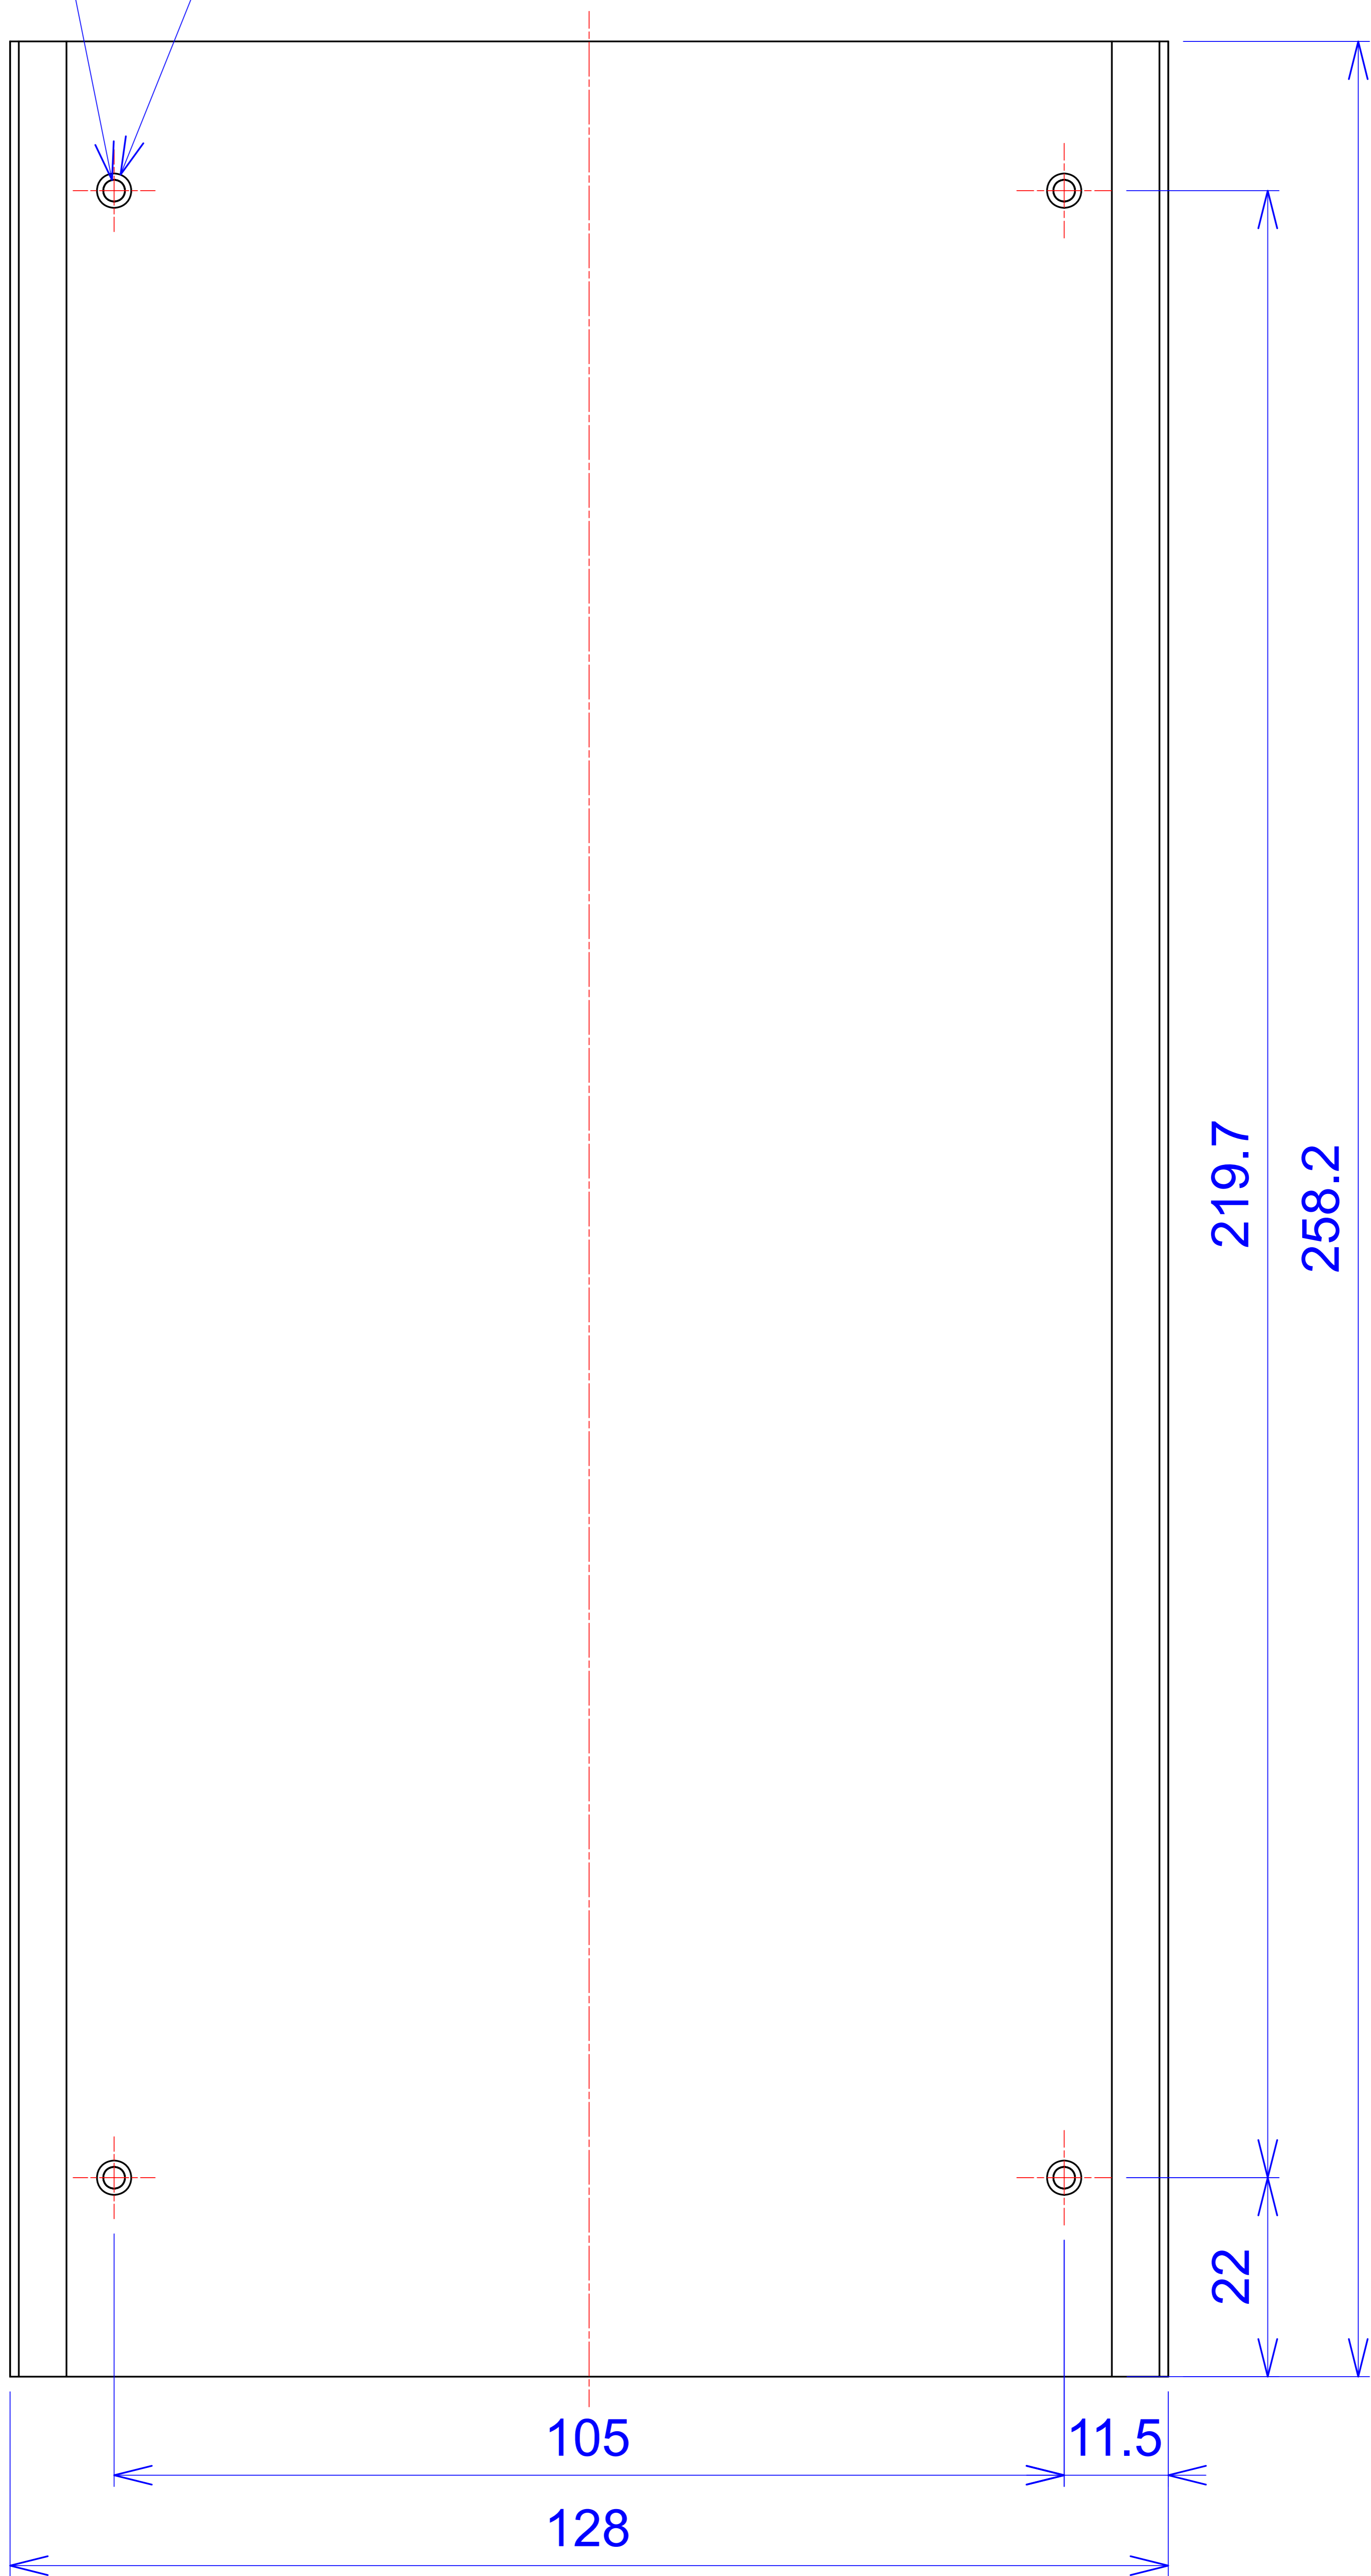

Model produktu	Z-37	
Format:	A4	 KRADEX ul. Nadmiejska 32 04-205 Warszawa Tel: +48 022 613-08-88, Fax: 812-10-68 www.kradex.com.pl
Materiał:	Polystyrene (PS)	
Skala:	1:1	Tolerancja: +/- 0.1

4x Ø 2.4

4x Ø 3.8

B - B

E - E