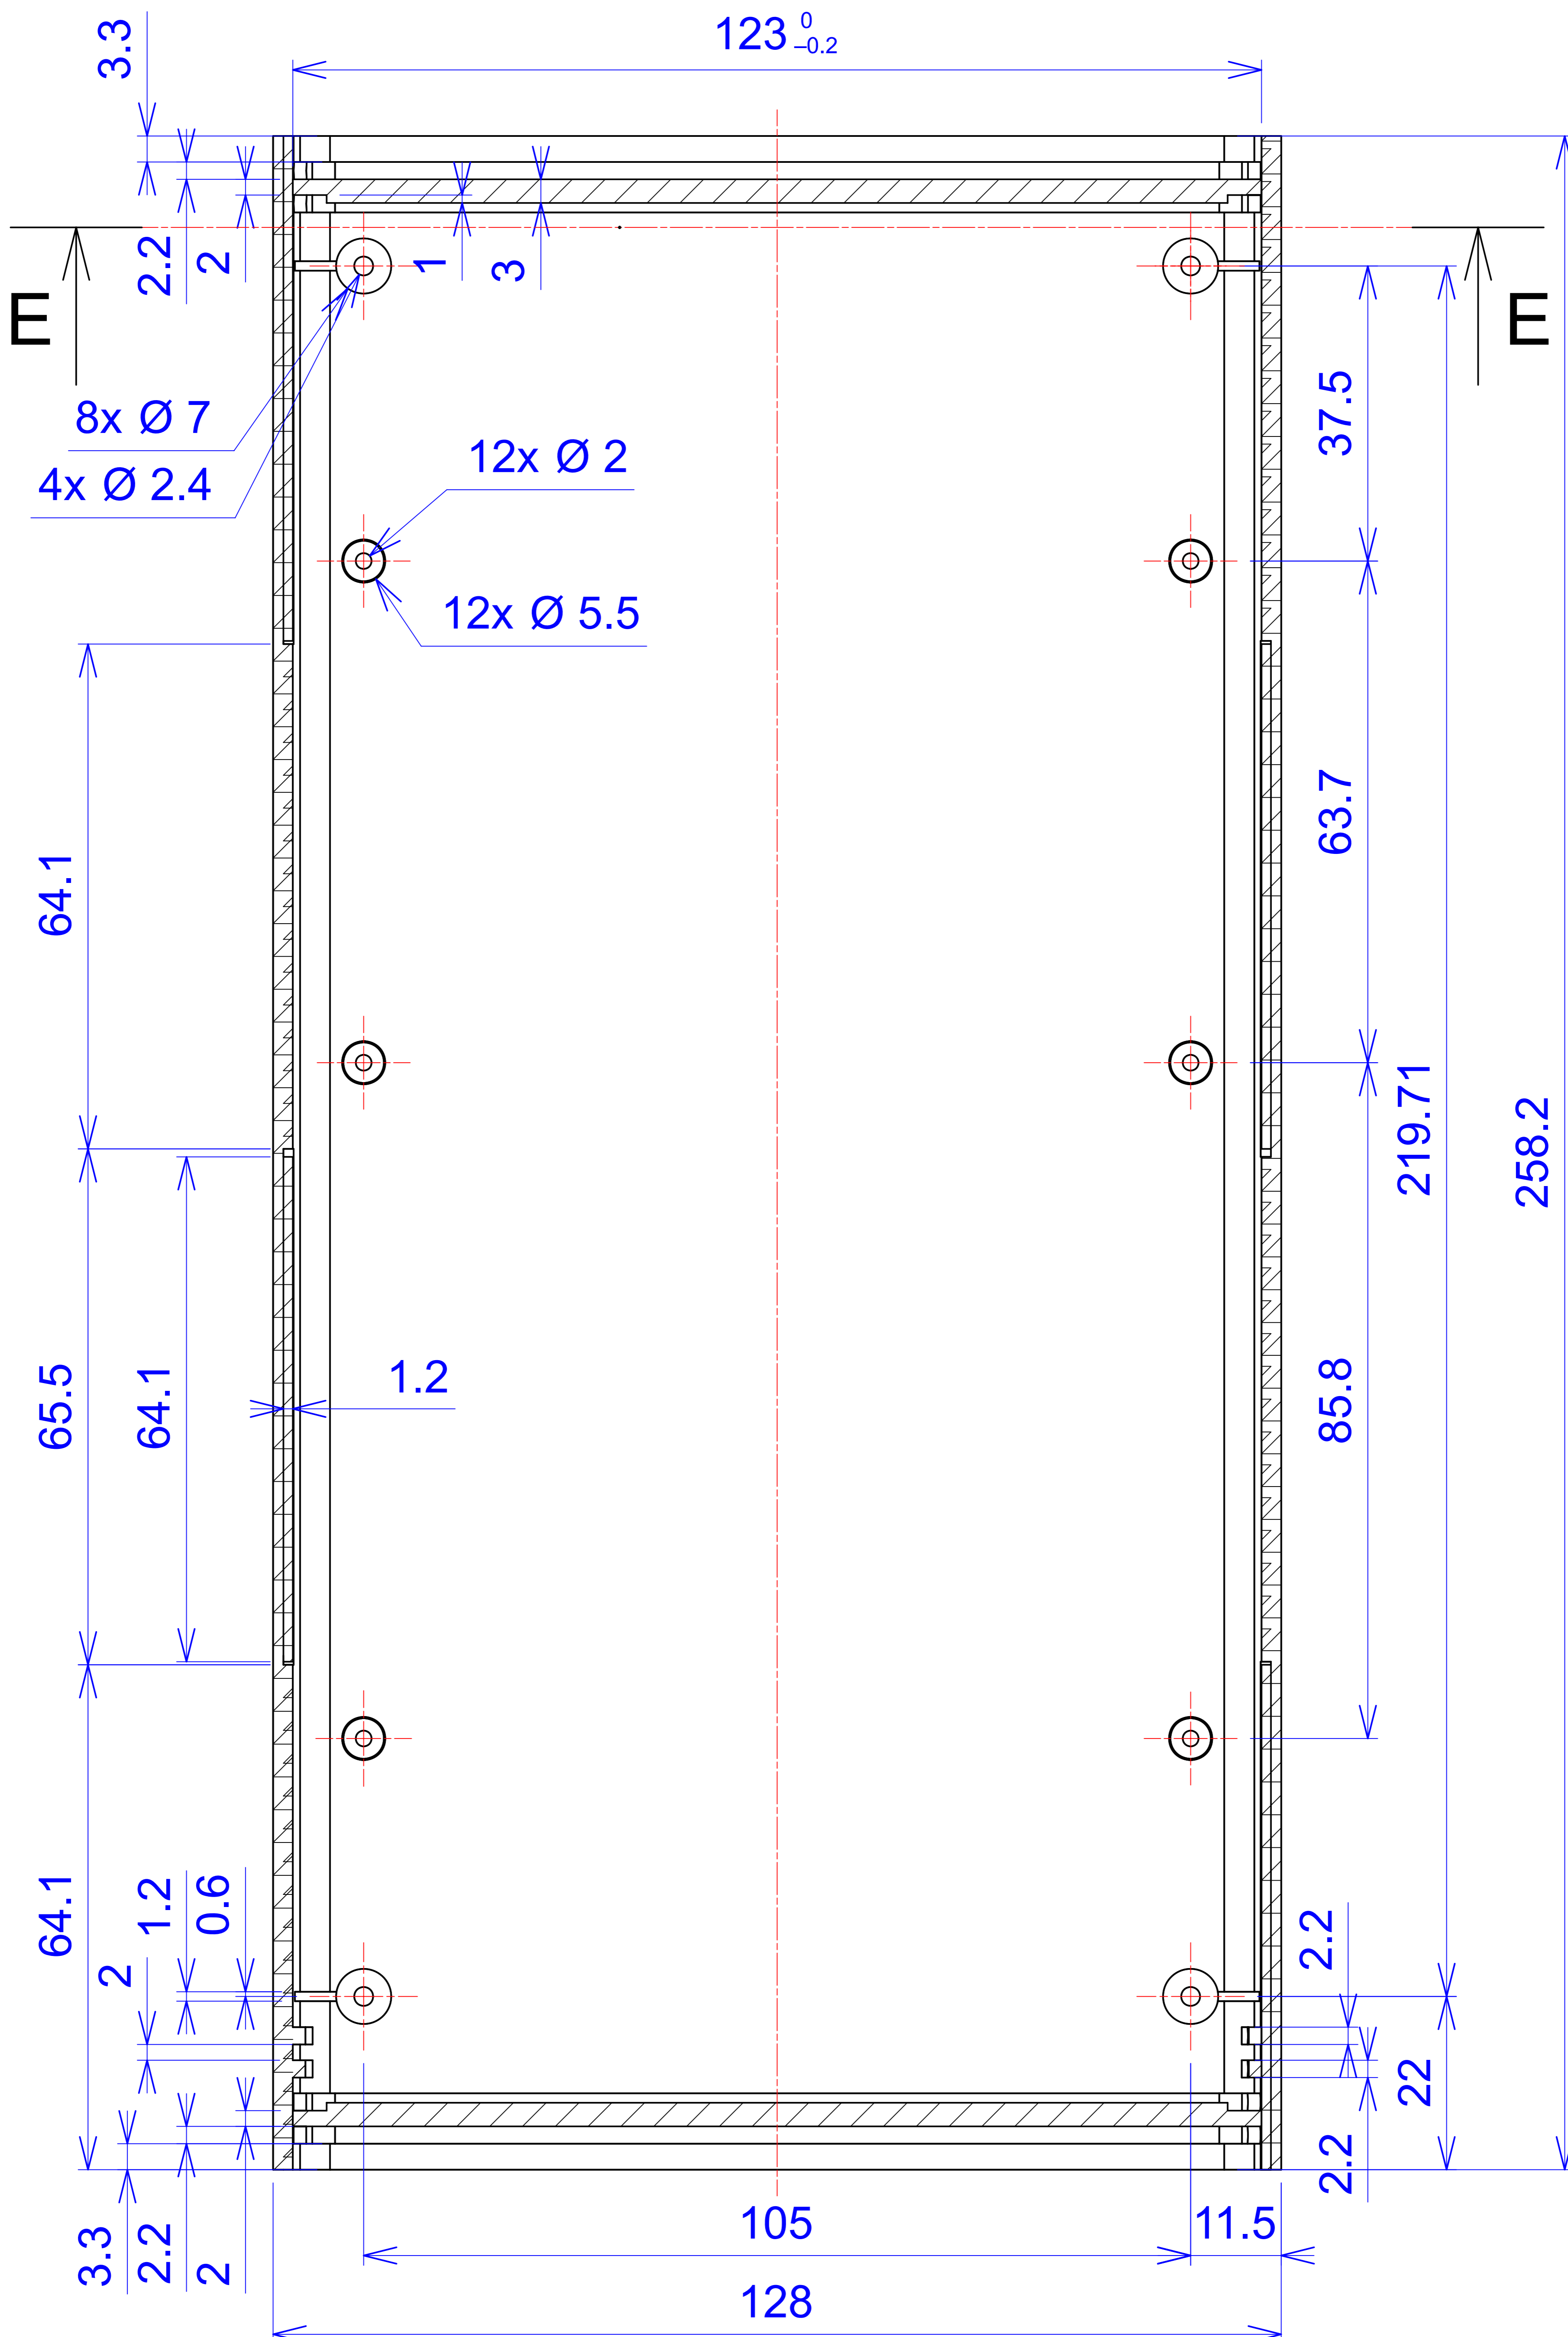

Model produktu	Z-37	
Format:	A4	 KRADEX ul. Nadmiejska 32 04-205 Warszawa Tel: +48 022 613-08-88, Fax: 812-10-68 www.kradex.com.pl
Materiał:	Polystyrene (PS)	
Skala:	1:1	Tolerancja: +/- 0.1

4x Ø 2.4

4x Ø 3.8

B - B

E - E