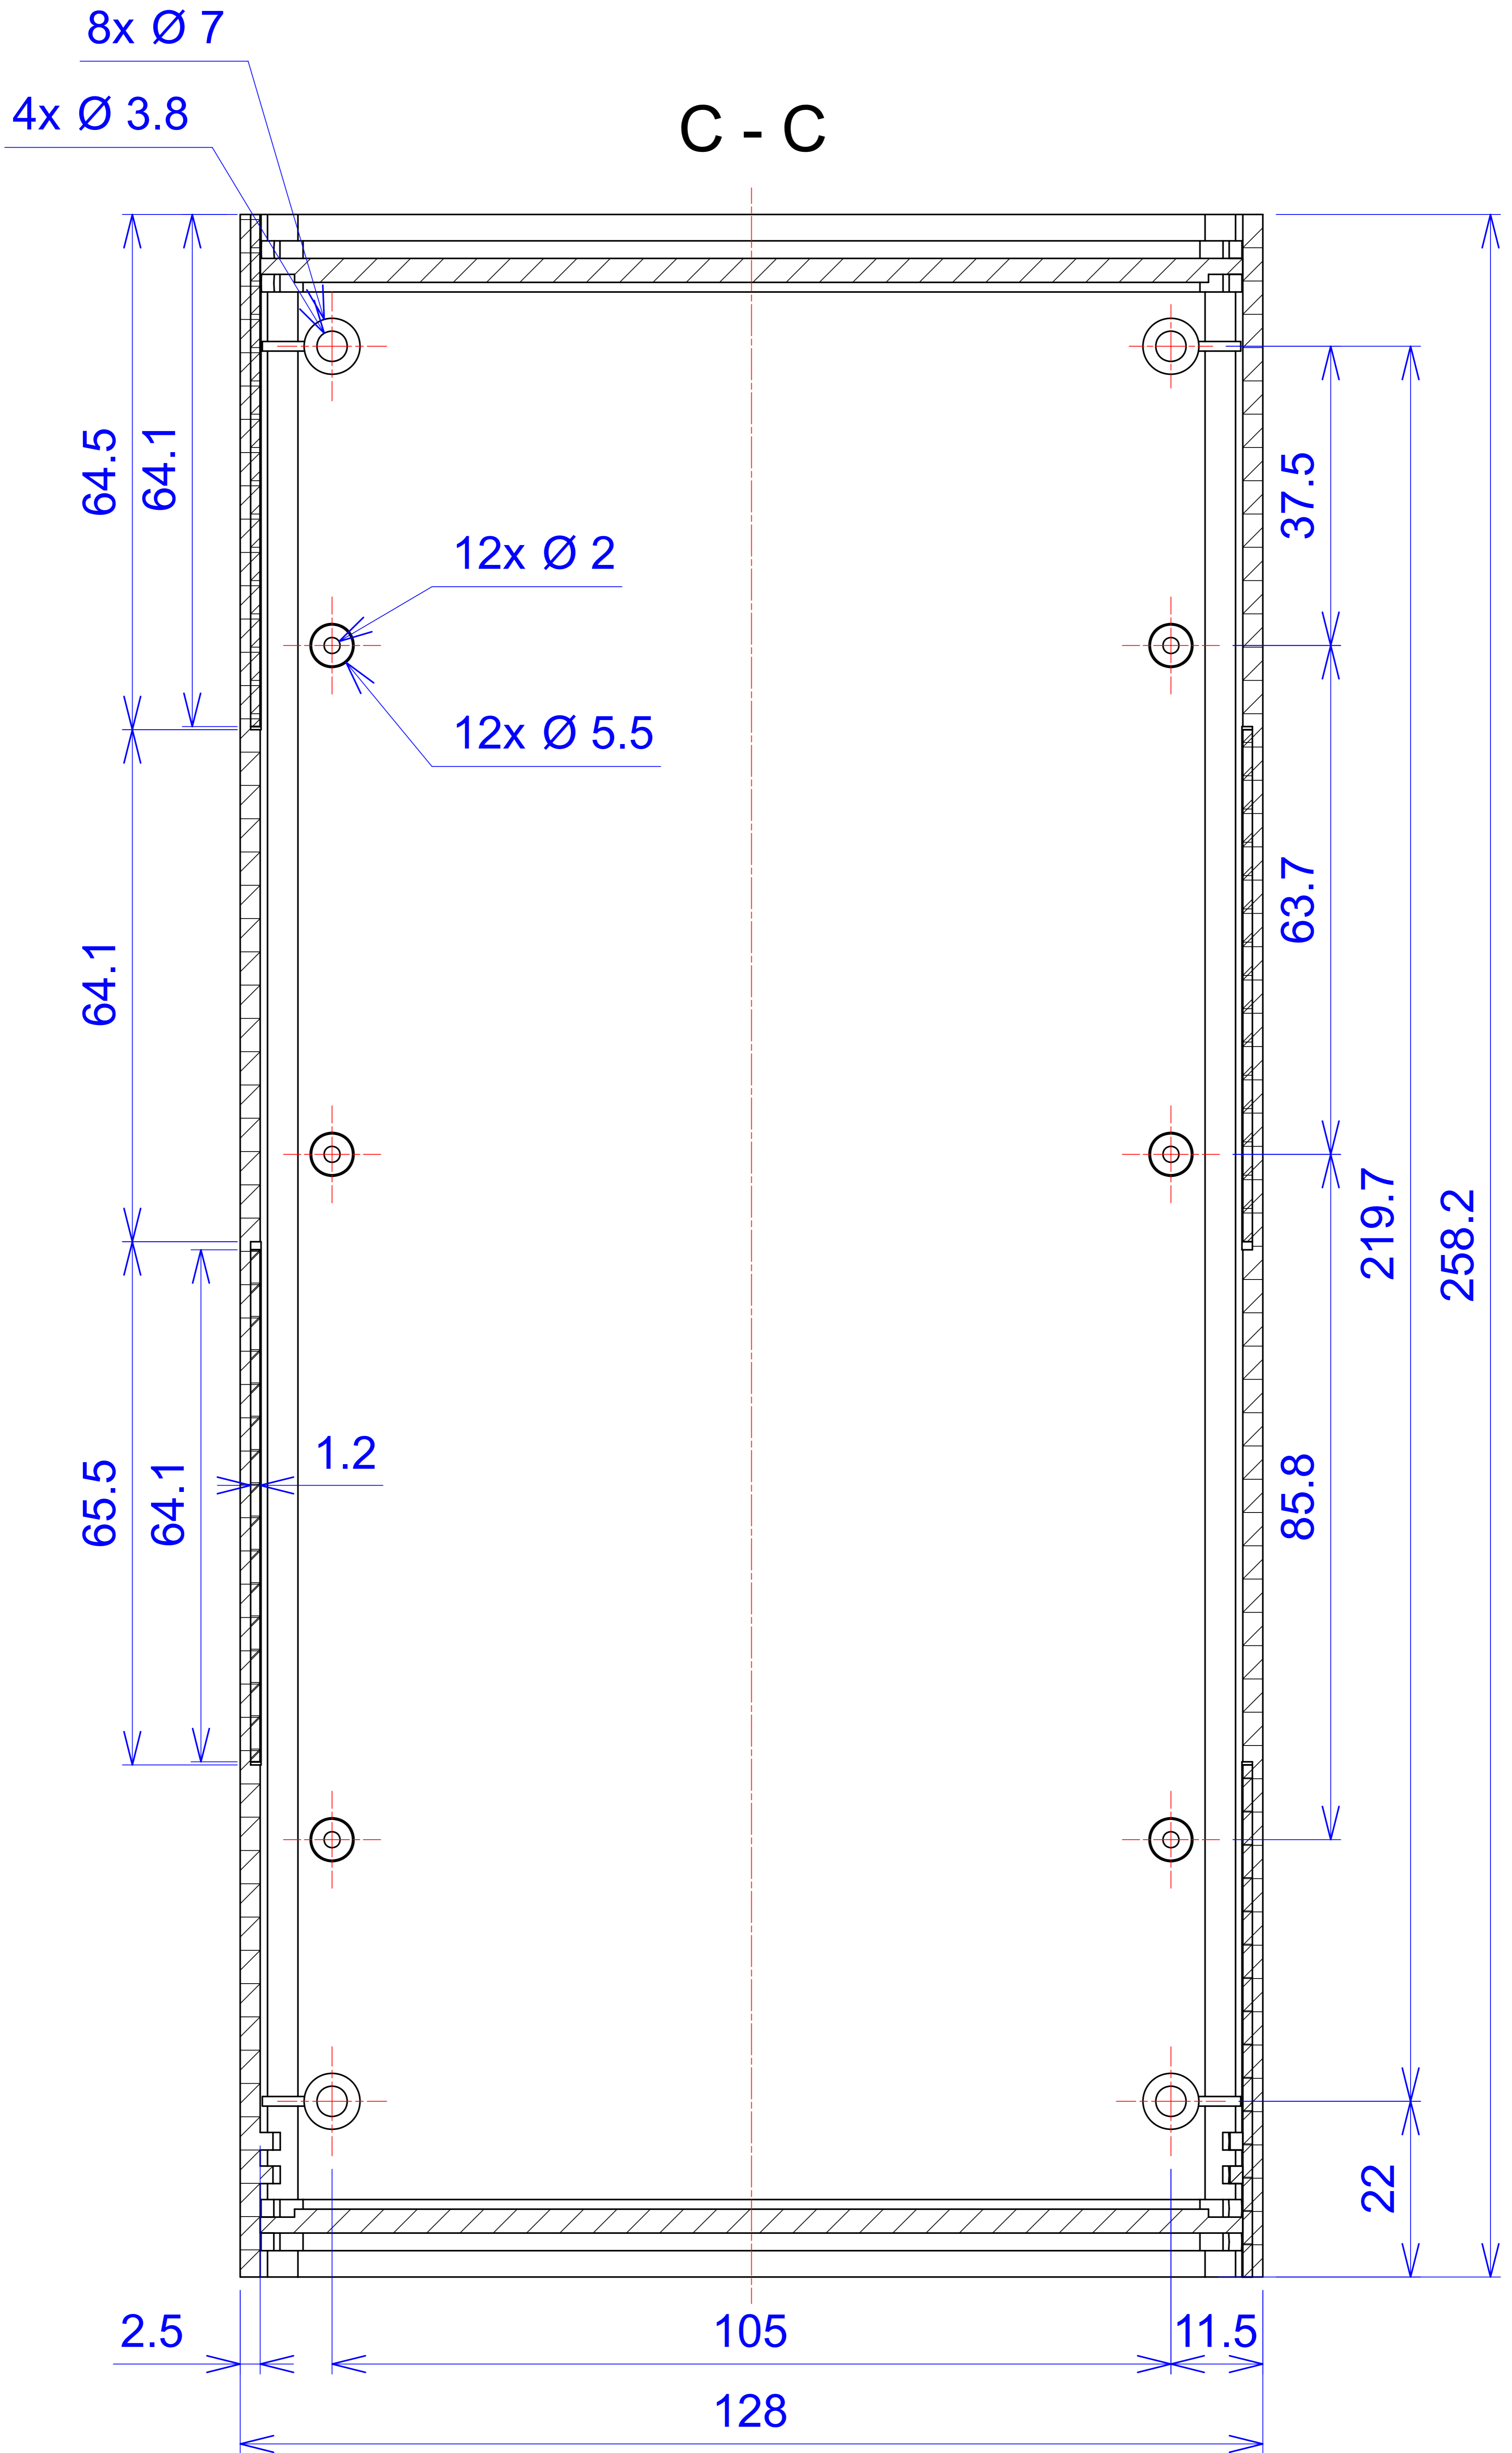

Model produktu	Z-37	
Format:	A4	 KRADEX ul. Nadmiejska 32 04-205 Warszawa Tel: +48 022 613-08-88, Fax: 812-10-68 www.kradex.com.pl
Materiał:	Polystyrene (PS)	
Skala:	1:1	Tolerancja: +/- 0.1

4x Ø 2.4

4x Ø 3.8

B - B

E - E