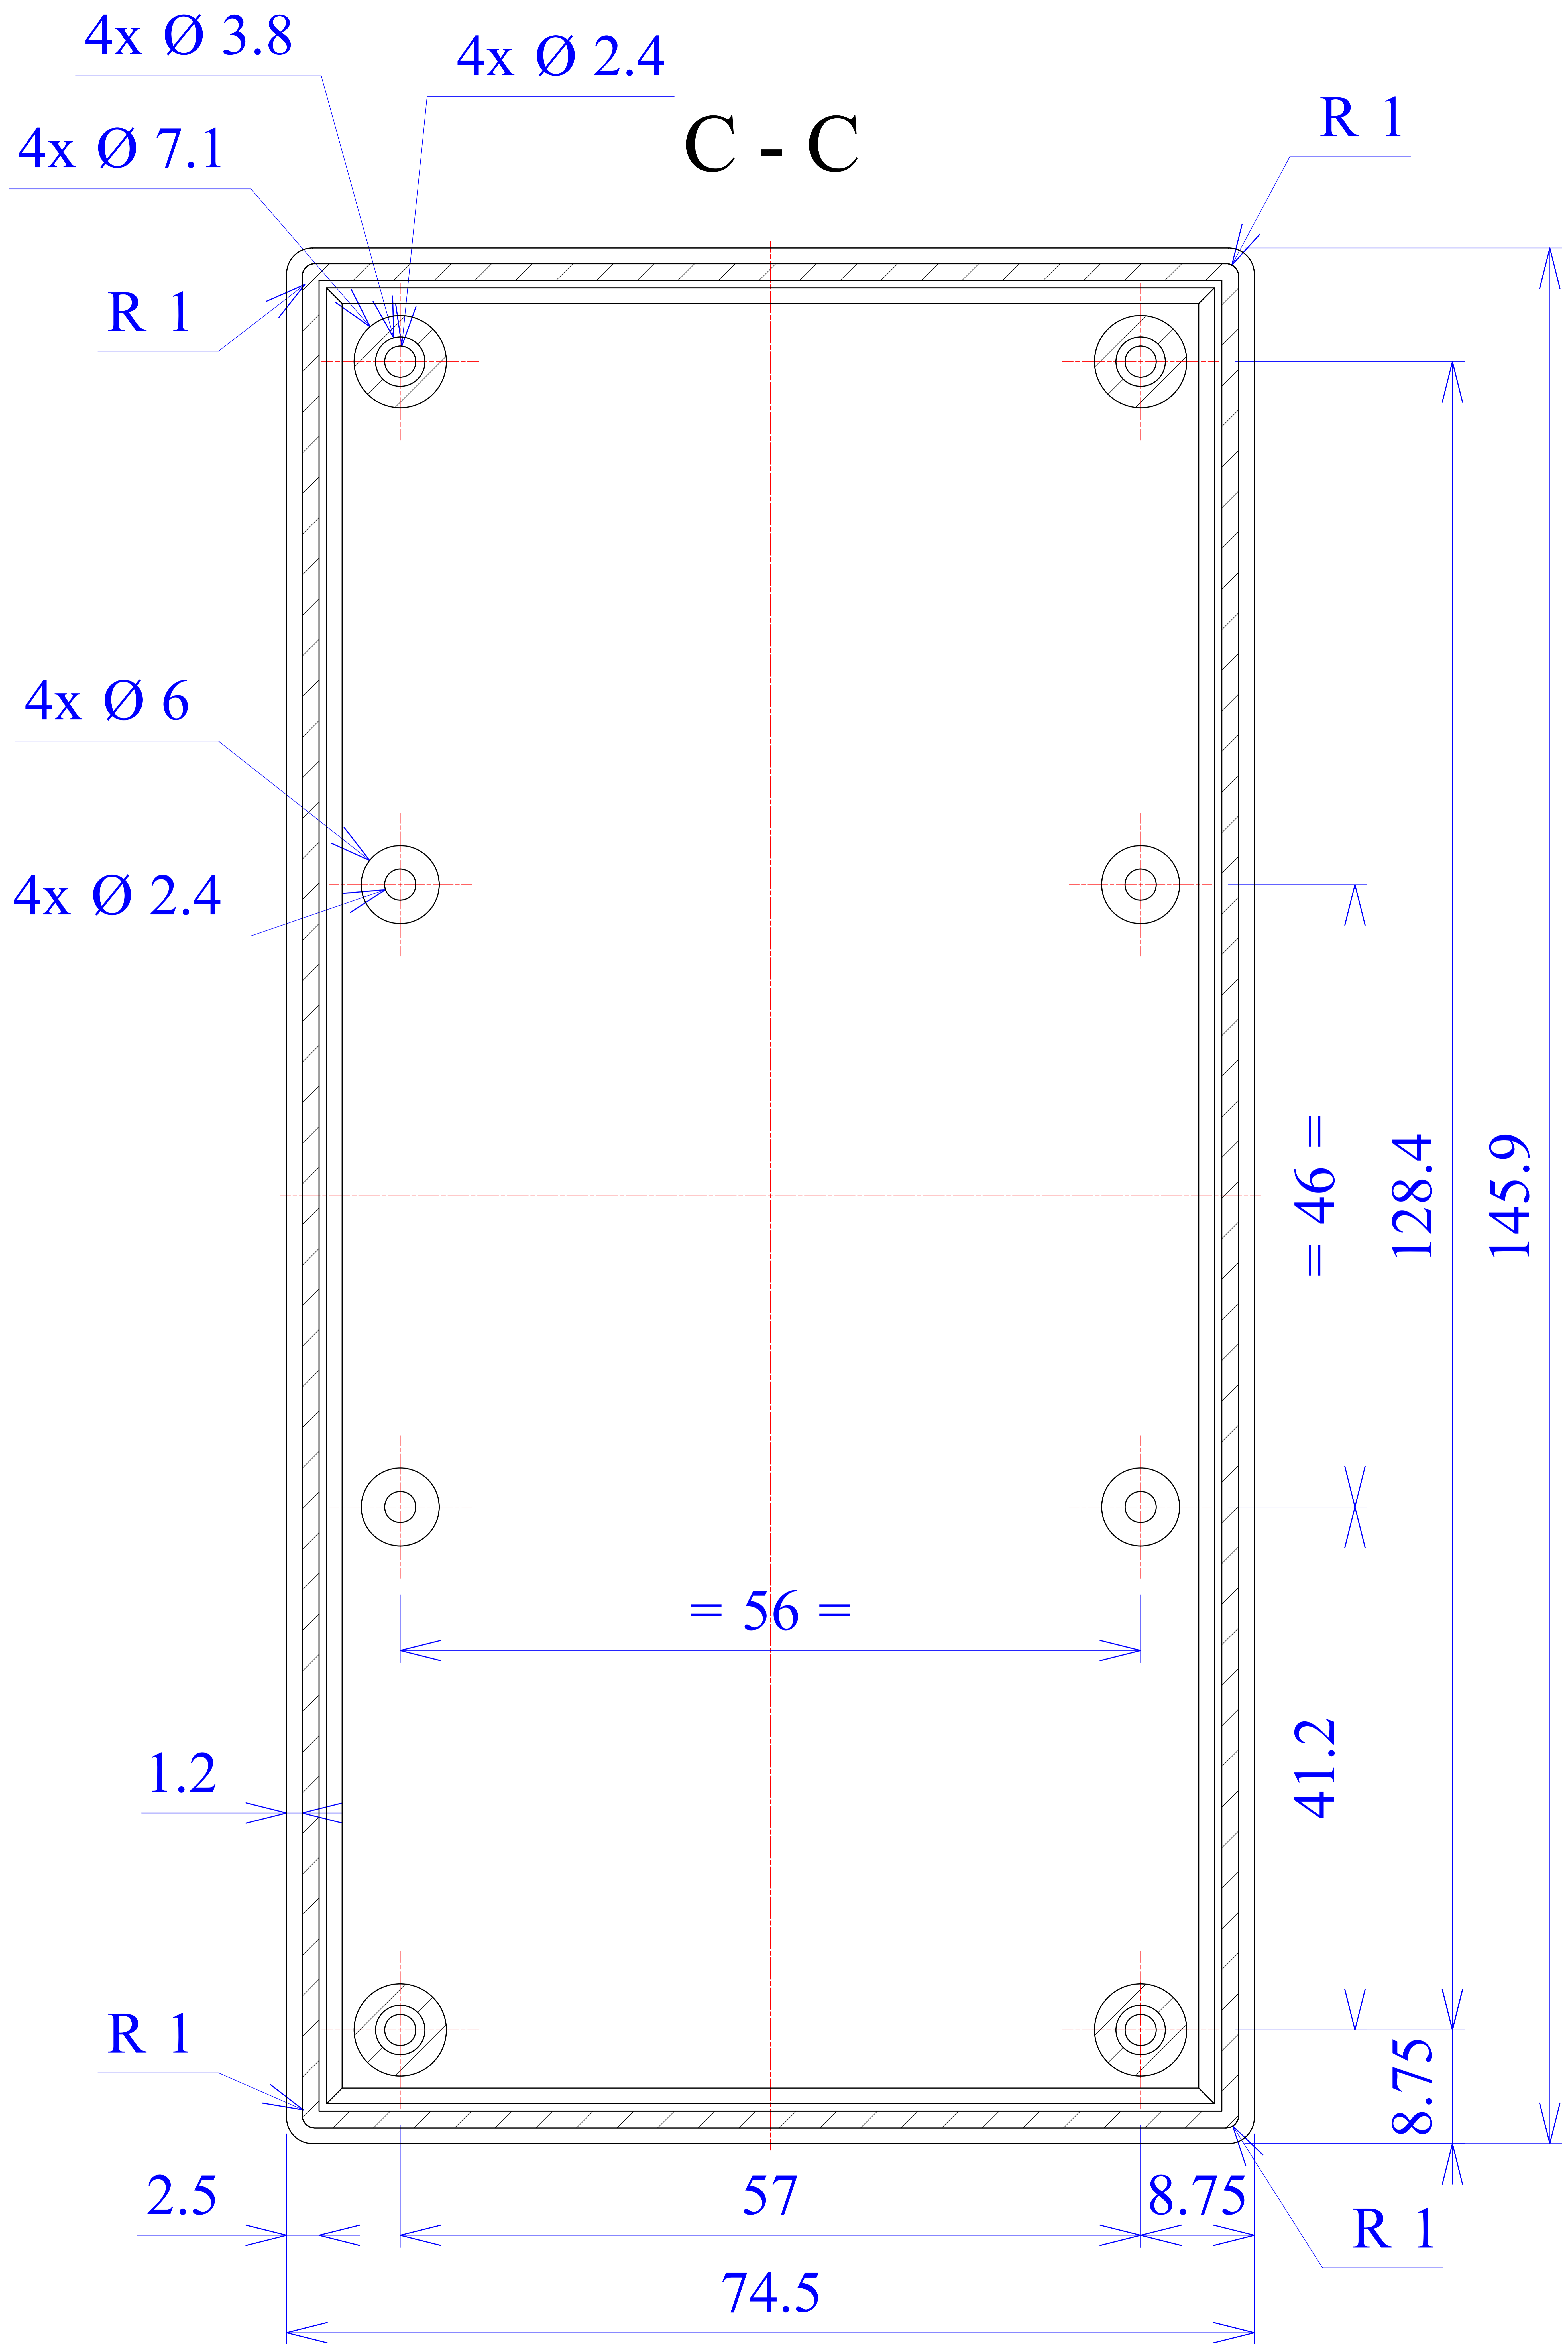

Model produktu		Z-52	
Format:	A4	Materiał:	Polystyrene (PS)
Skala:	1:1	Tolerancja:	+/- 0.1
KRADEX		ul. Naddzięprzańska 32 04-205 Warszawa Tel: +48 022 613-08-88, Fax: 812-10-68 www.kradex.com.pl	

D - D

4x Ø 7.1

4x Ø 3.8

R 1

R 1

1.3

R 1

R 1

128.4

145.9

169.5

2.5

57

8.75

74.5

8.75