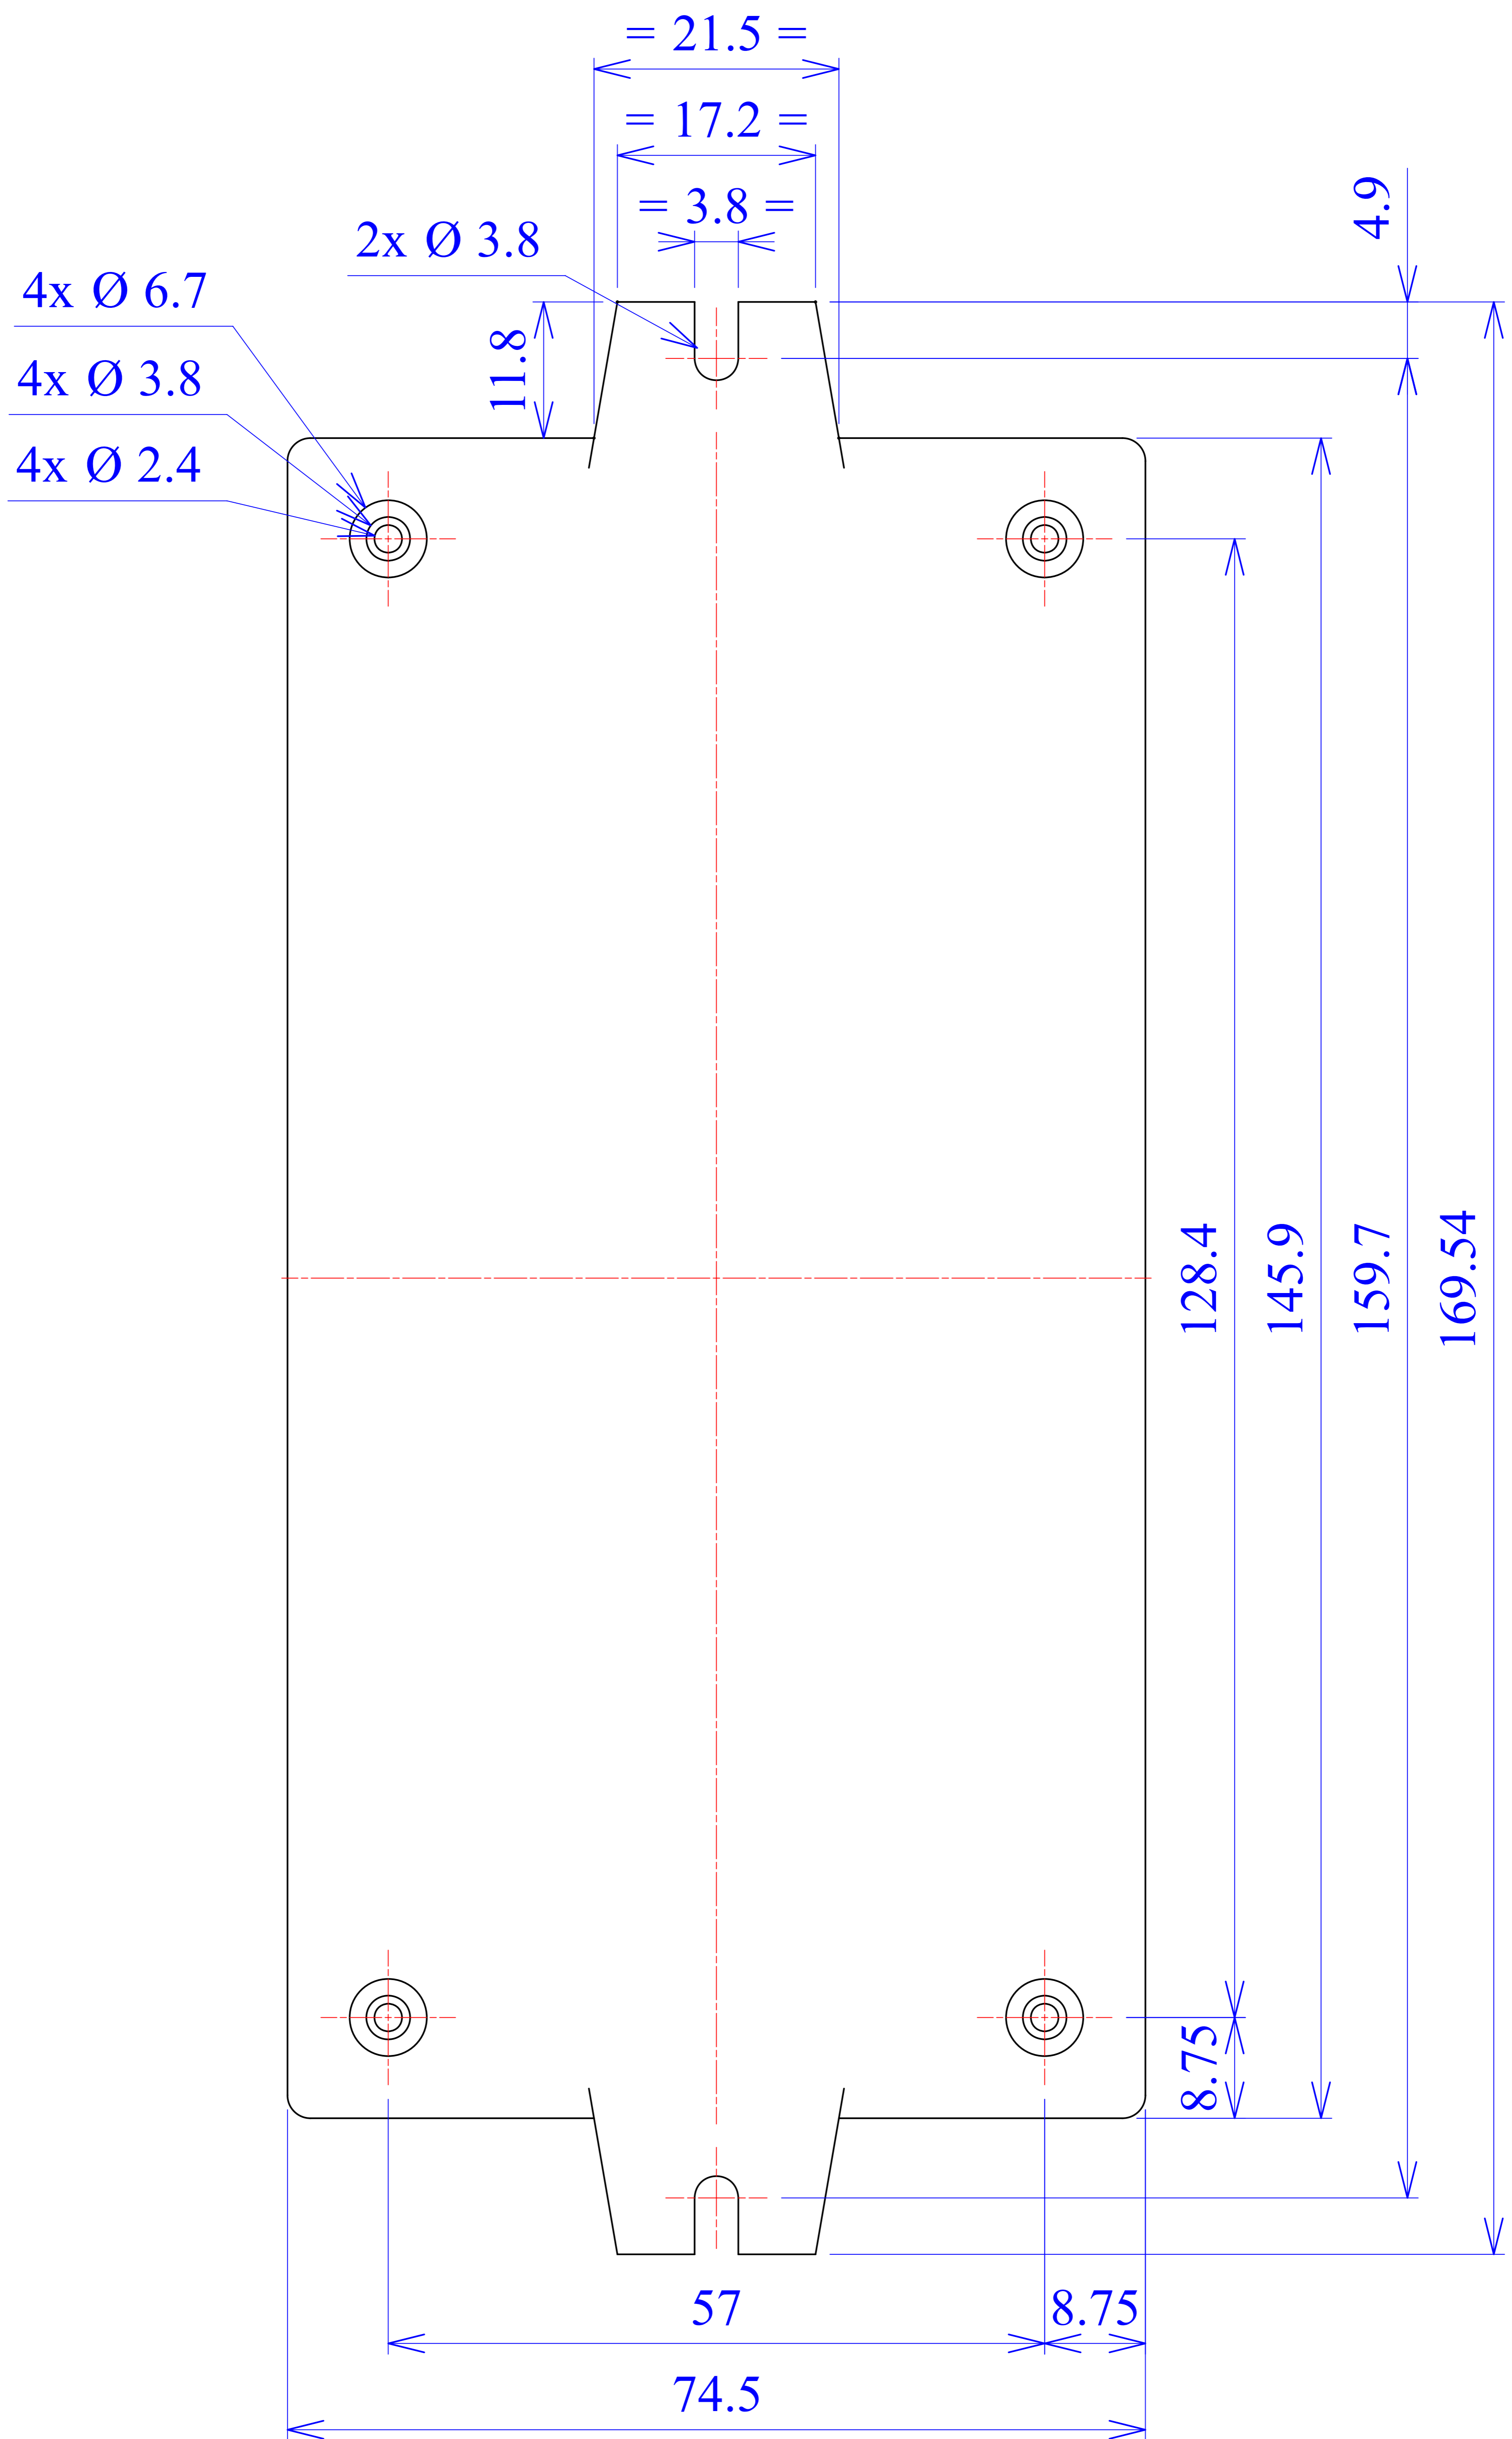

Model produktu		Z-52	
Format:	A4	Materiał:	Polystyrene (PS)
Skala:	1:1	Tolerancja:	+/- 0.1
KRADEX		ul. Naddzięprzańska 32 04-205 Warszawa Tel: +48 022 613-08-88, Fax: 812-10-68 www.kradex.com.pl	

D - D

4x Ø 7.1

4x Ø 3.8

R 1

R 1

1.3

R 1

R 1

128.4

145.9

169.5

2.5

57

8.75

74.5

8.75