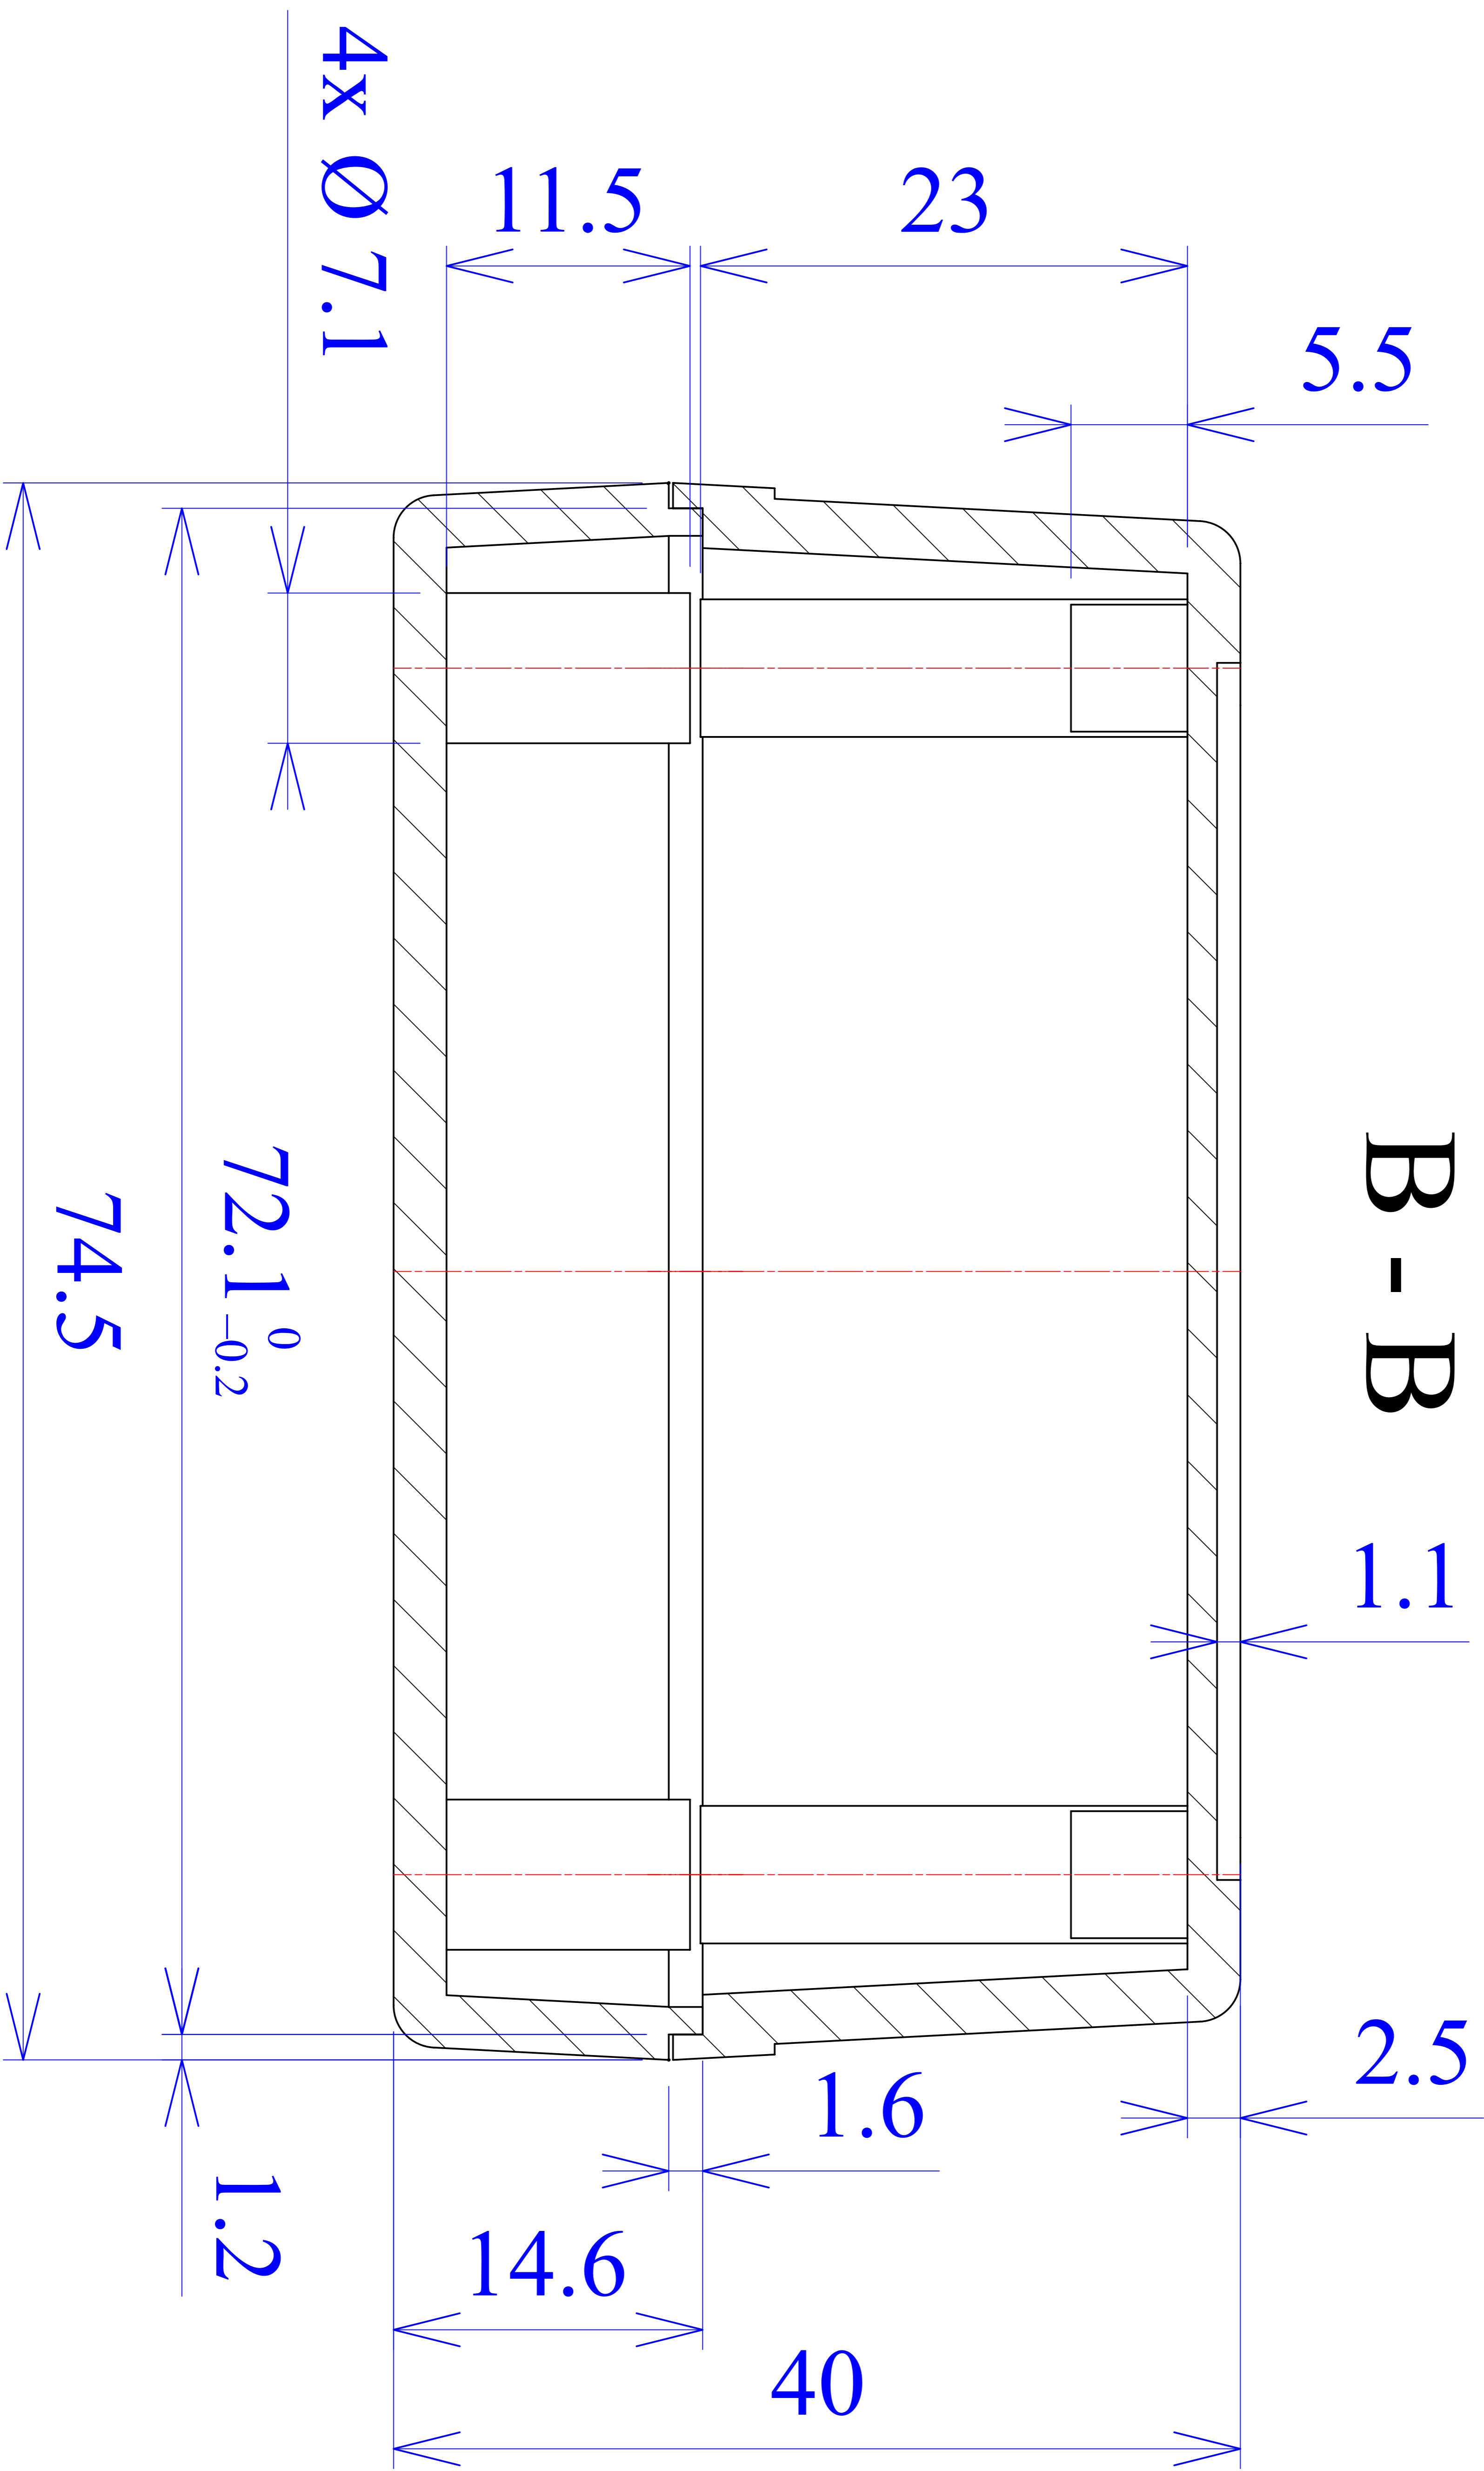

Model produktu		Z-52	
Format:	A4	Materiał:	Polystyrene (PS)
Skala:	1:1	Tolerancja:	+/- 0.1
KRADEX		ul. Naddzięprzańska 32 04-205 Warszawa Tel: +48 022 613-08-88, Fax: 812-10-68 www.kradex.com.pl	

D - D

4x Ø 7.1

4x Ø 3.8

R 1

R 1

1.3

R 1

R 1

128.4

145.9

169.5

2.5

57

8.75

74.5

8.75