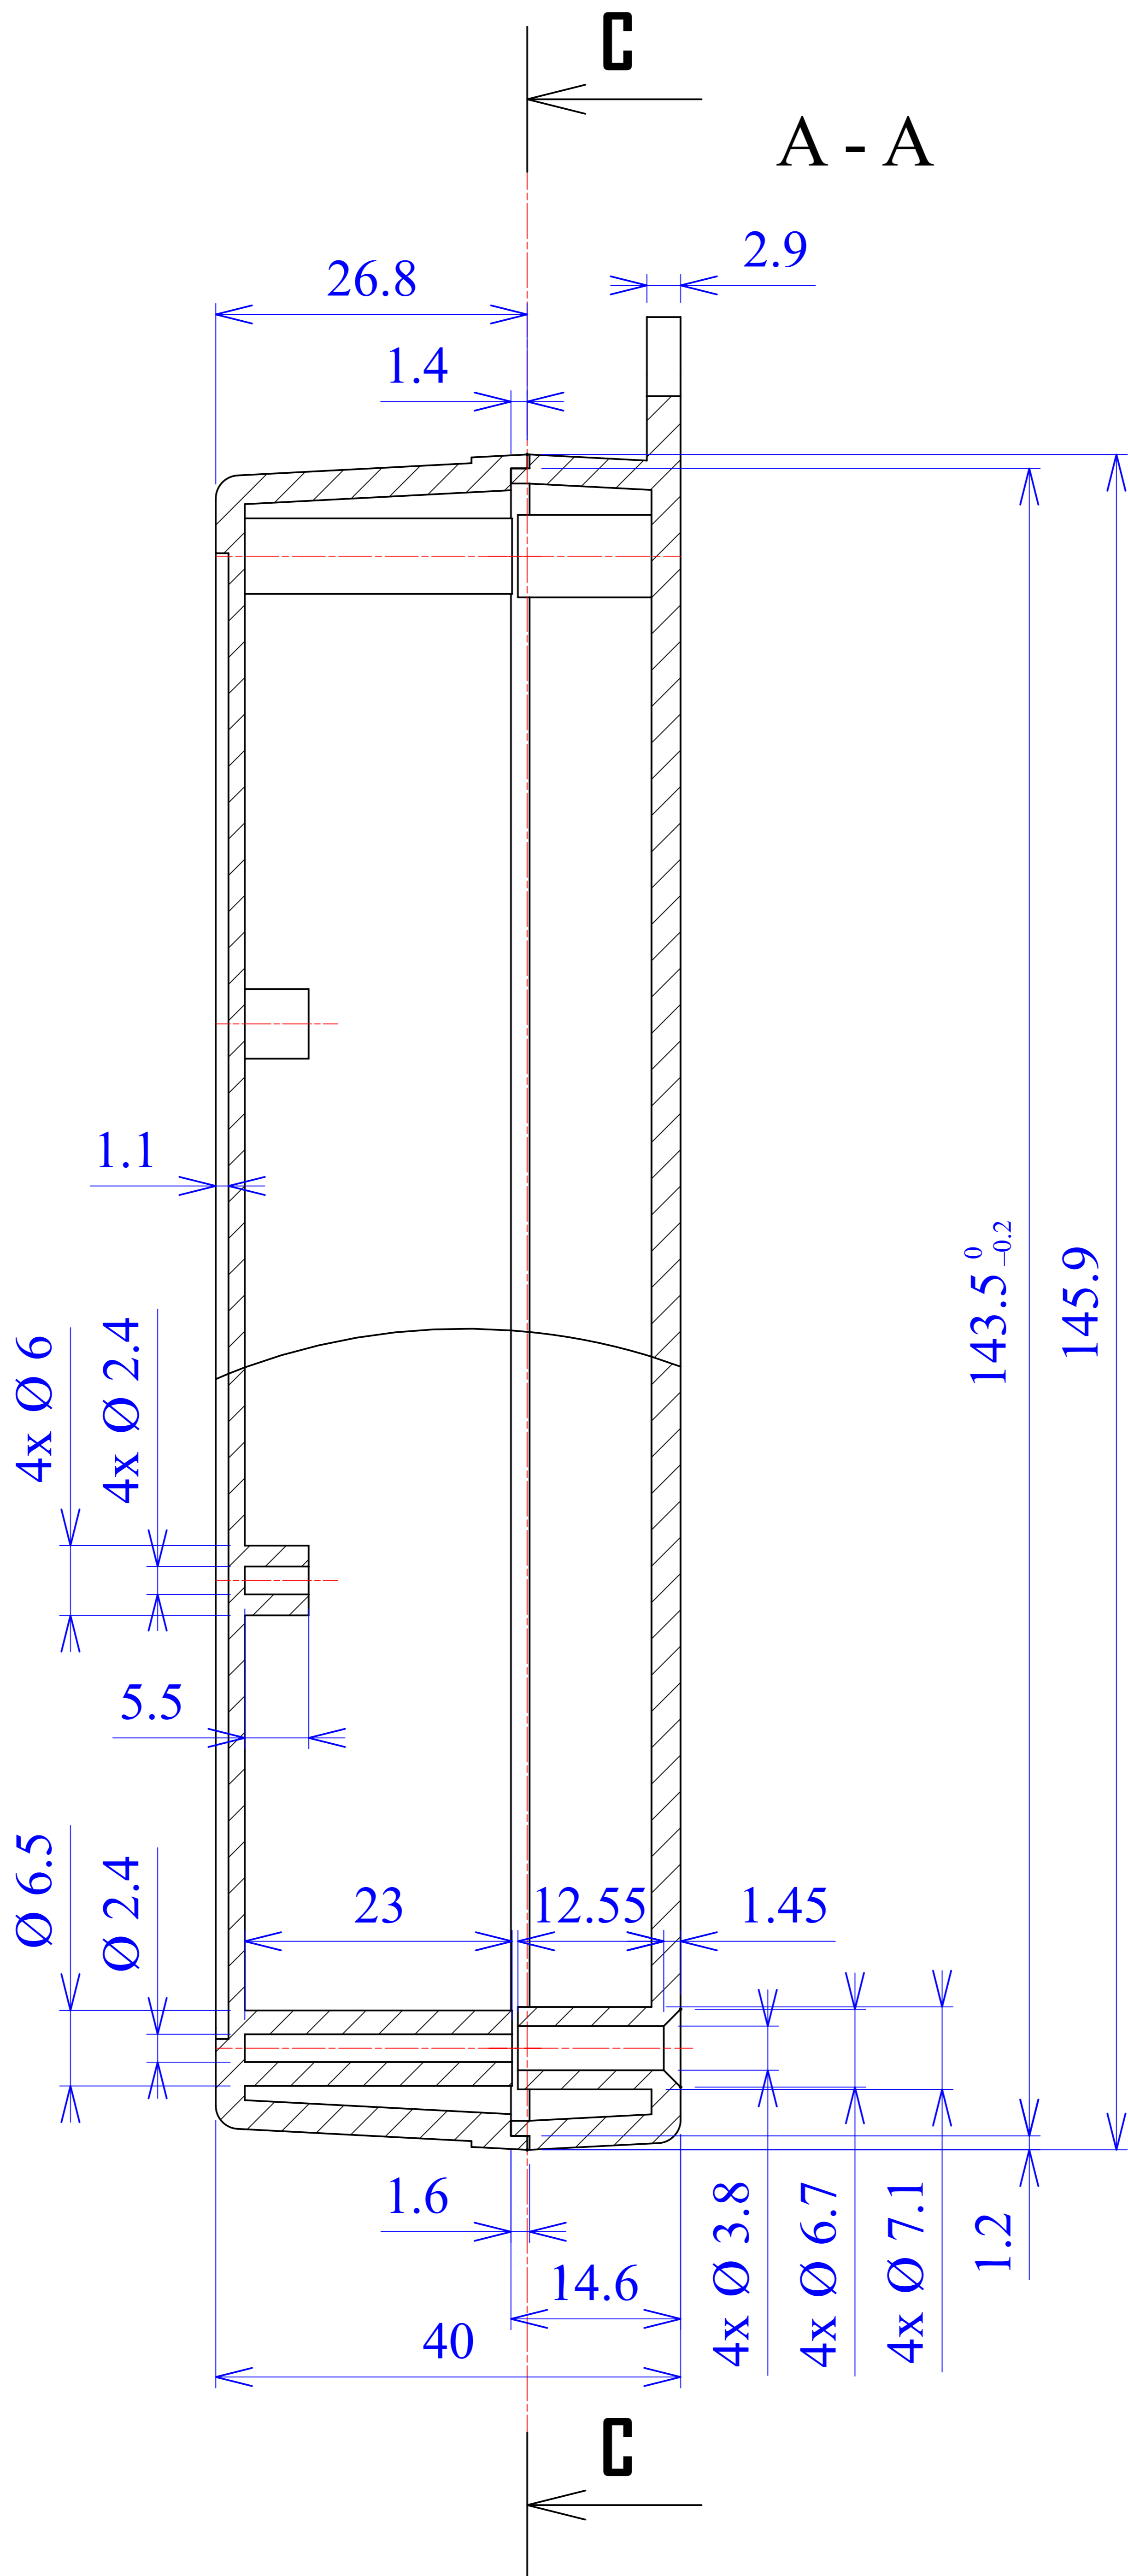

Model produktu		Z-52	
Format:	A4	Materiał:	Polystyrene (PS)
Skala:	1:1	Tolerancja:	+/- 0.1
KRADEX		ul. Naddzięprzańska 32 04-205 Warszawa Tel: +48 022 613-08-88, Fax: 812-10-68 www.kradex.com.pl	

D - D

4x Ø 7.1

4x Ø 3.8

R 1

R 1

1.3

R 1

R 1

128.4

145.9

169.5

2.5

57

8.75

74.5

8.75