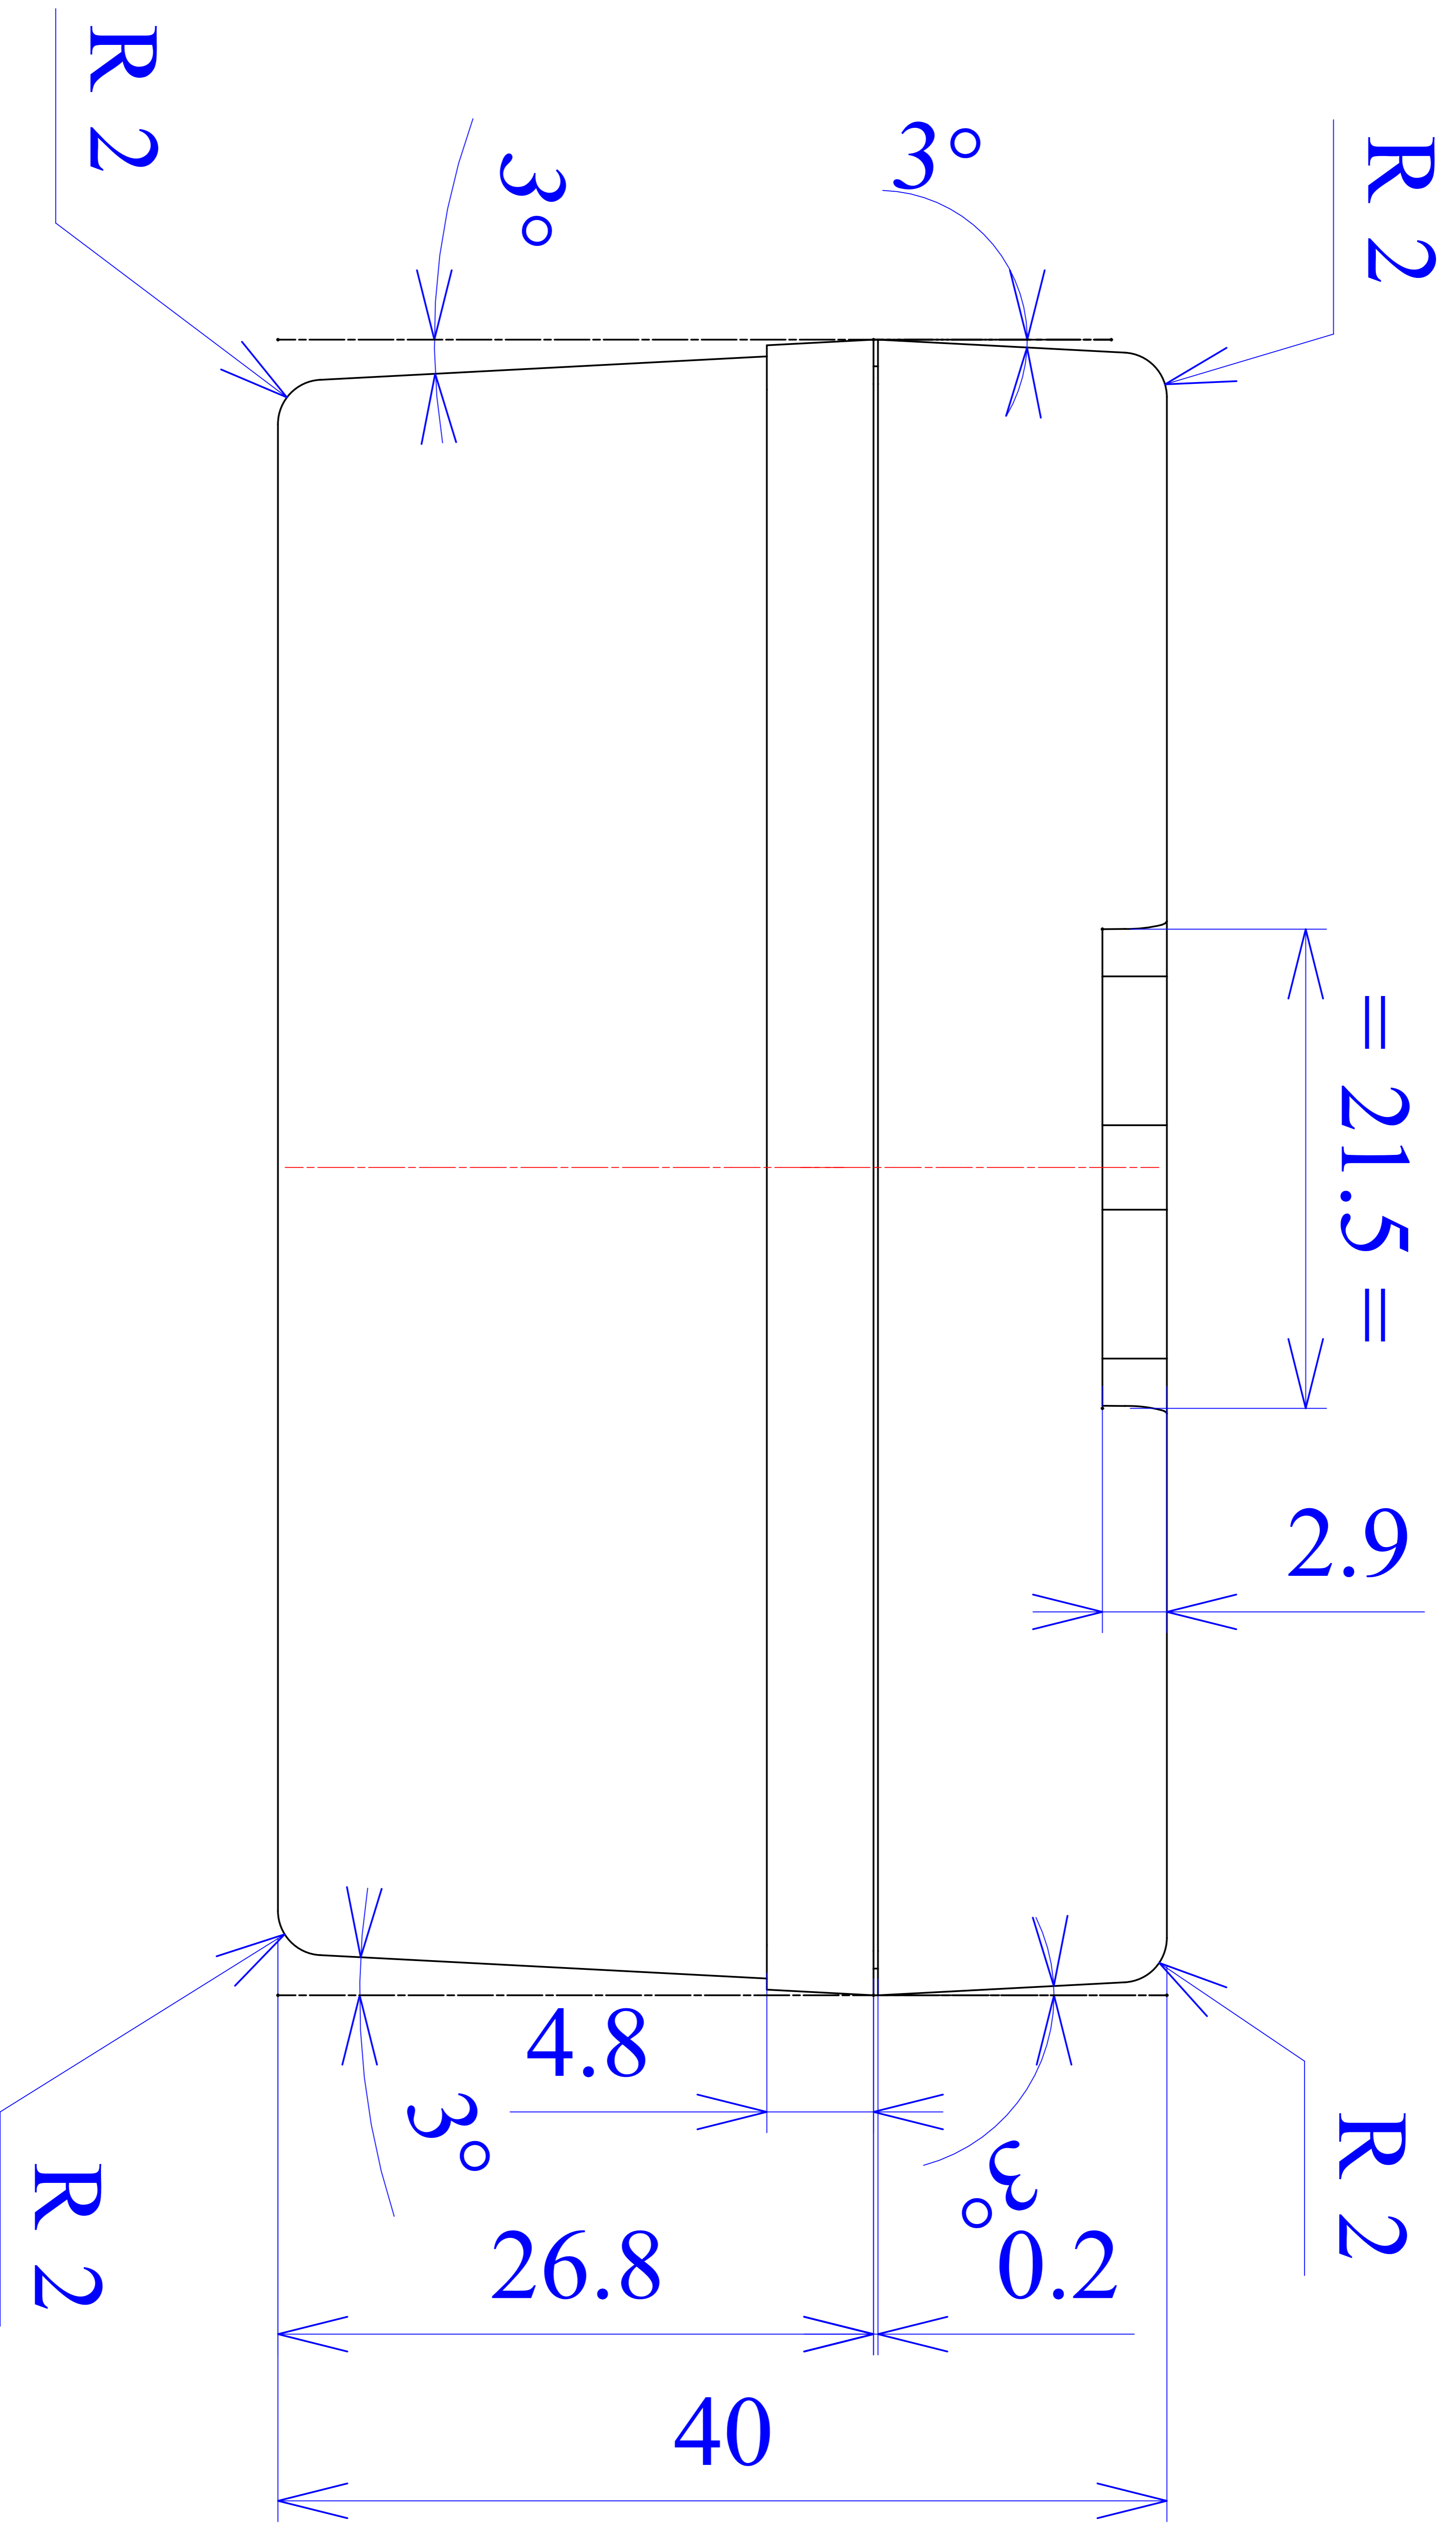

Model produktu		Z-52	
Format:	A4	Materiał:	Polystyrene (PS)
Skala:	1:1	Tolerancja:	+/- 0.1
KRADEX		ul. Naddzięprzańska 32 04-205 Warszawa Tel: +48 022 613-08-88, Fax: 812-10-68 www.kradex.com.pl	

D - D

4x Ø 7.1

4x Ø 3.8

R 1

R 1

1.3

R 1

R 1

128.4

145.9

169.5

2.5

57

8.75

74.5

8.75