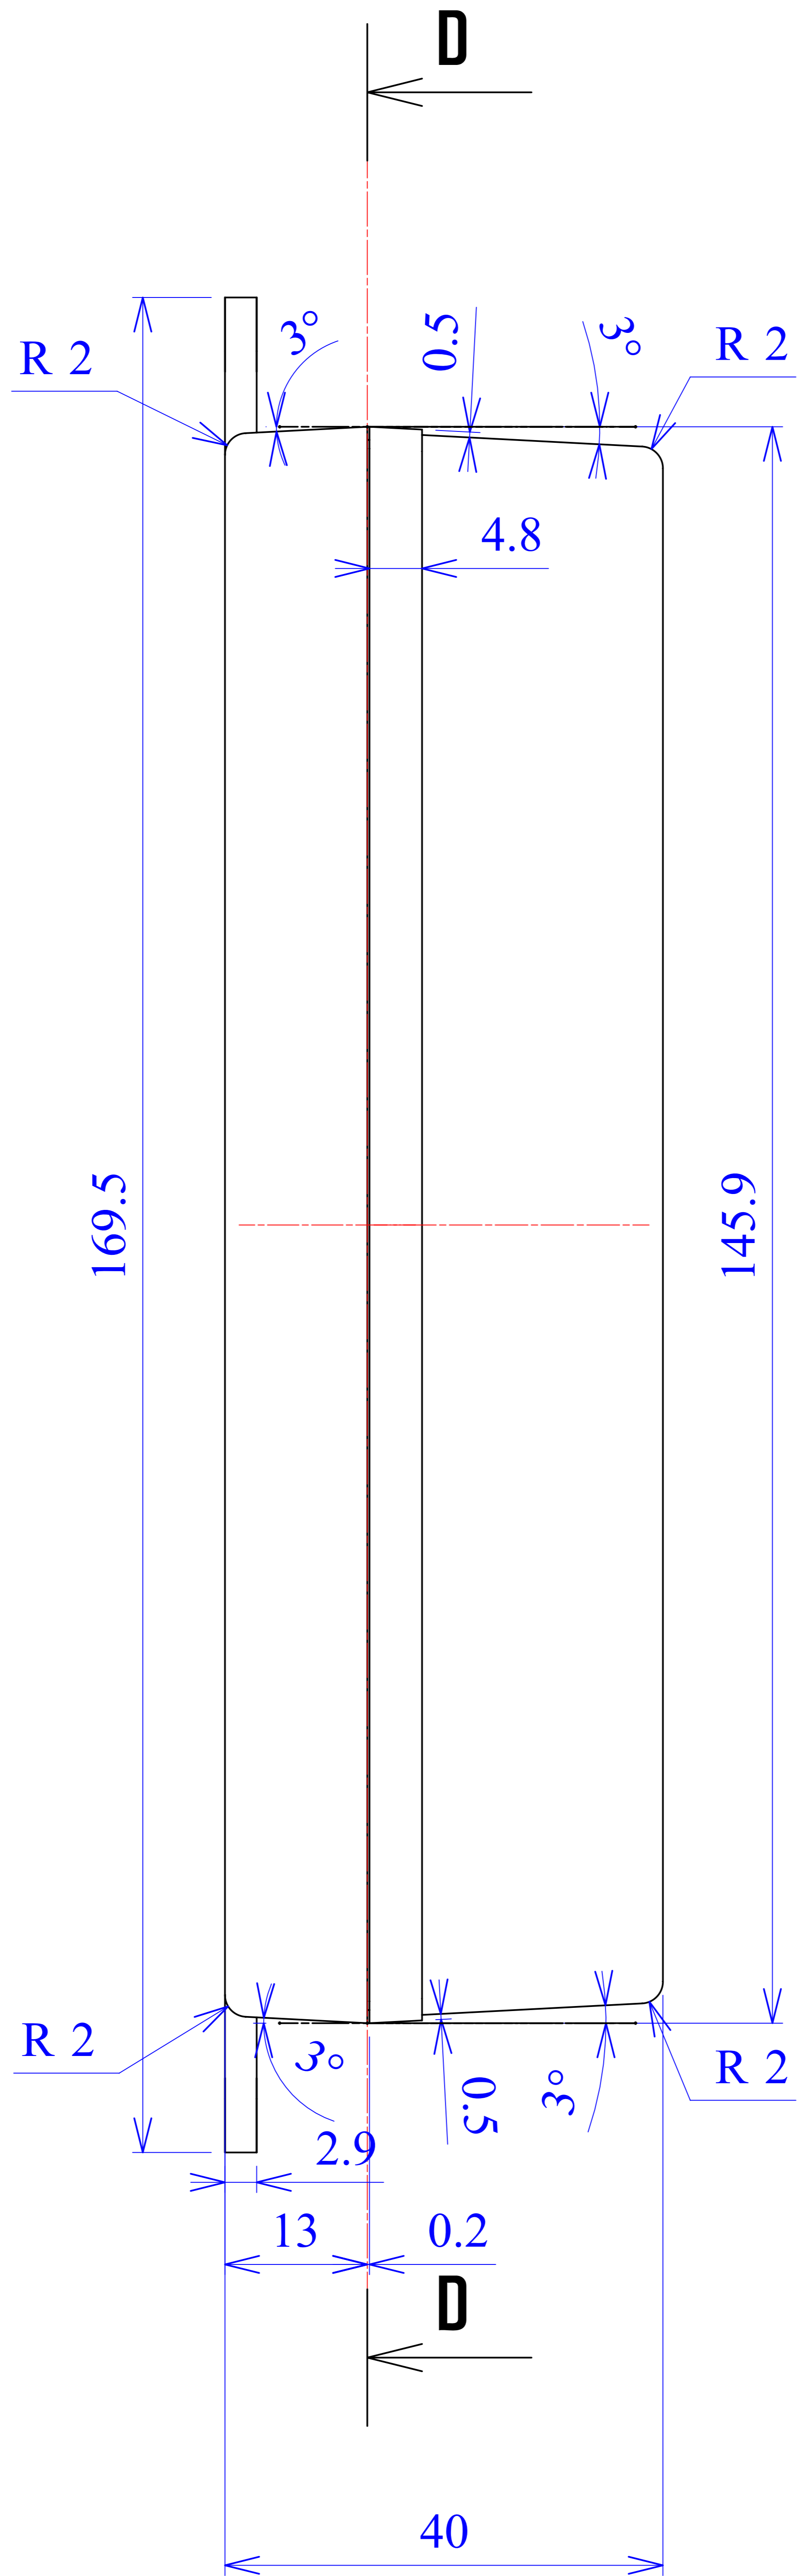

Model produktu		Z-52	
Format:	A4	Materiał:	Polystyrene (PS)
Skala:	1:1	Tolerancja:	+/- 0.1
KRADEX		ul. Naddzięprzańska 32 04-205 Warszawa Tel: +48 022 613-08-88, Fax: 812-10-68 www.kradex.com.pl	

D - D

4x Ø 7.1

4x Ø 3.8

R 1

R 1

1.3

R 1

R 1

128.4

145.9

169.5

2.5

57

8.75

74.5

8.75