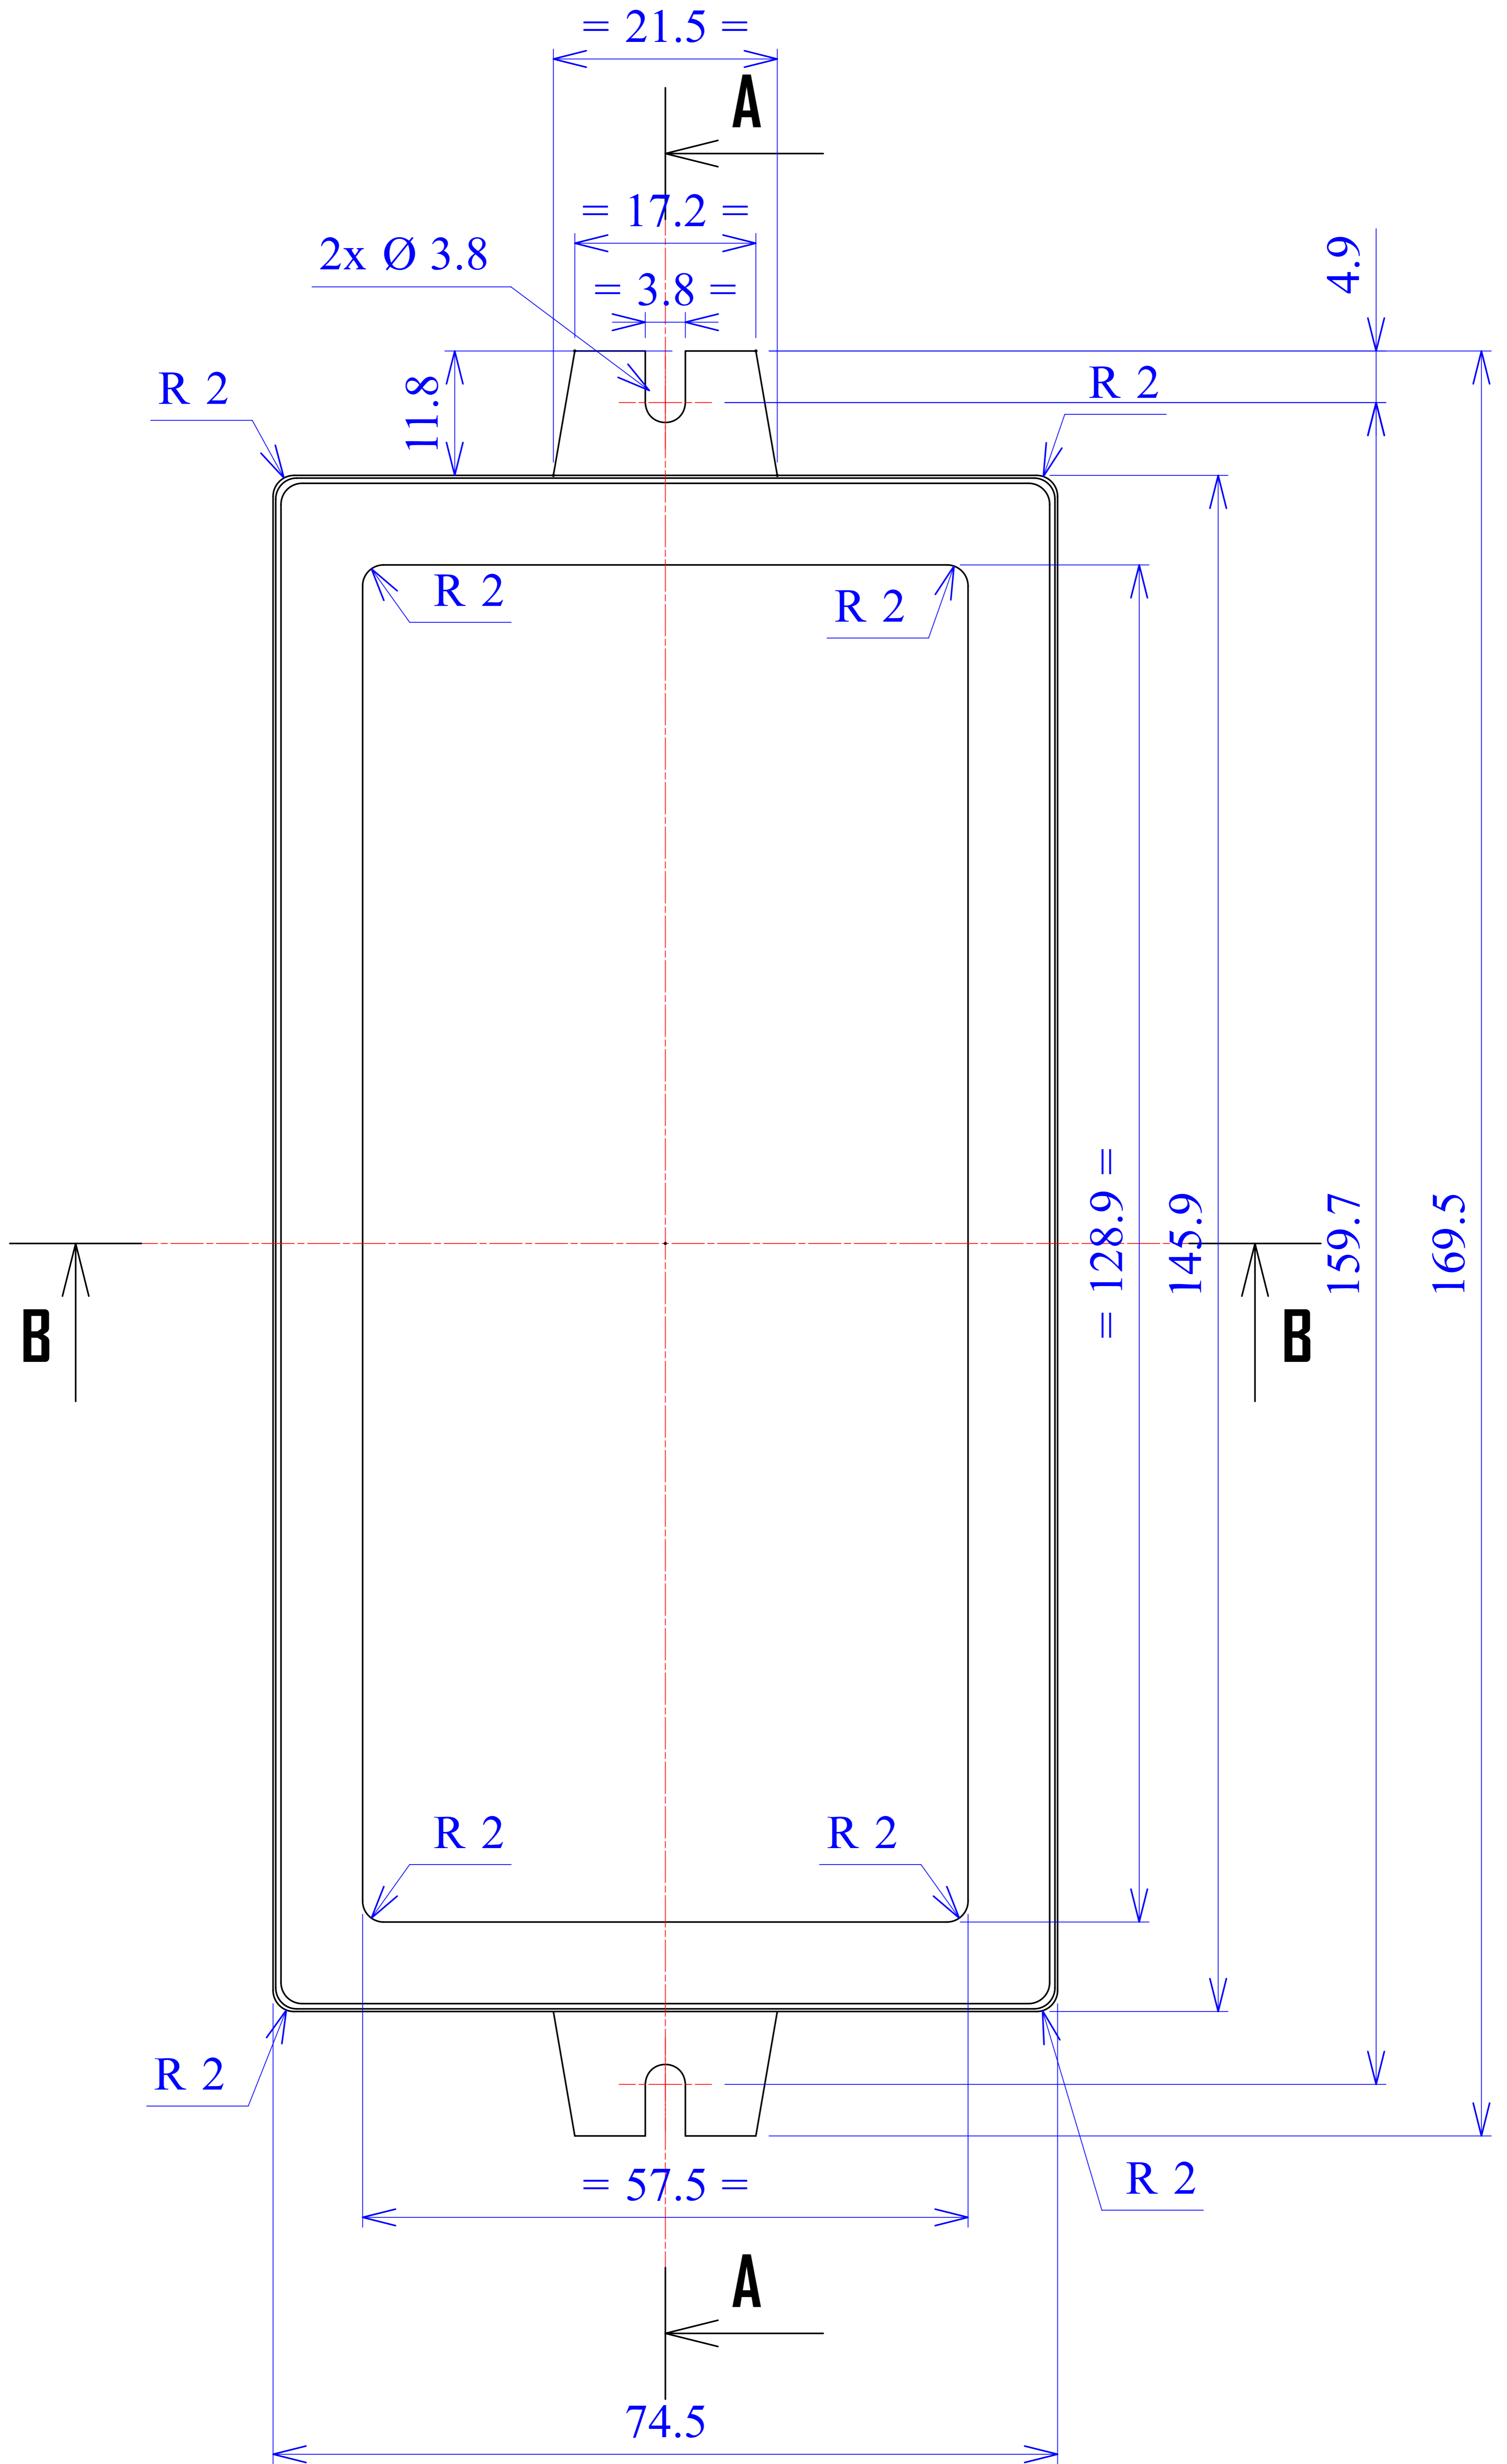

Model produktu		Z-52	
Format:	A4	Materiał:	Polystyrene (PS)
Skala:	1:1	Tolerancja:	+/- 0.1
KRADEX		ul. Naddzięprzańska 32 04-205 Warszawa Tel: +48 022 613-08-88, Fax: 812-10-68 www.kradex.com.pl	

D - D

4x Ø 7.1

4x Ø 3.8

R 1

R 1

1.3

R 1

R 1

128.4

145.9

169.5

2.5

57

8.75

74.5

8.75