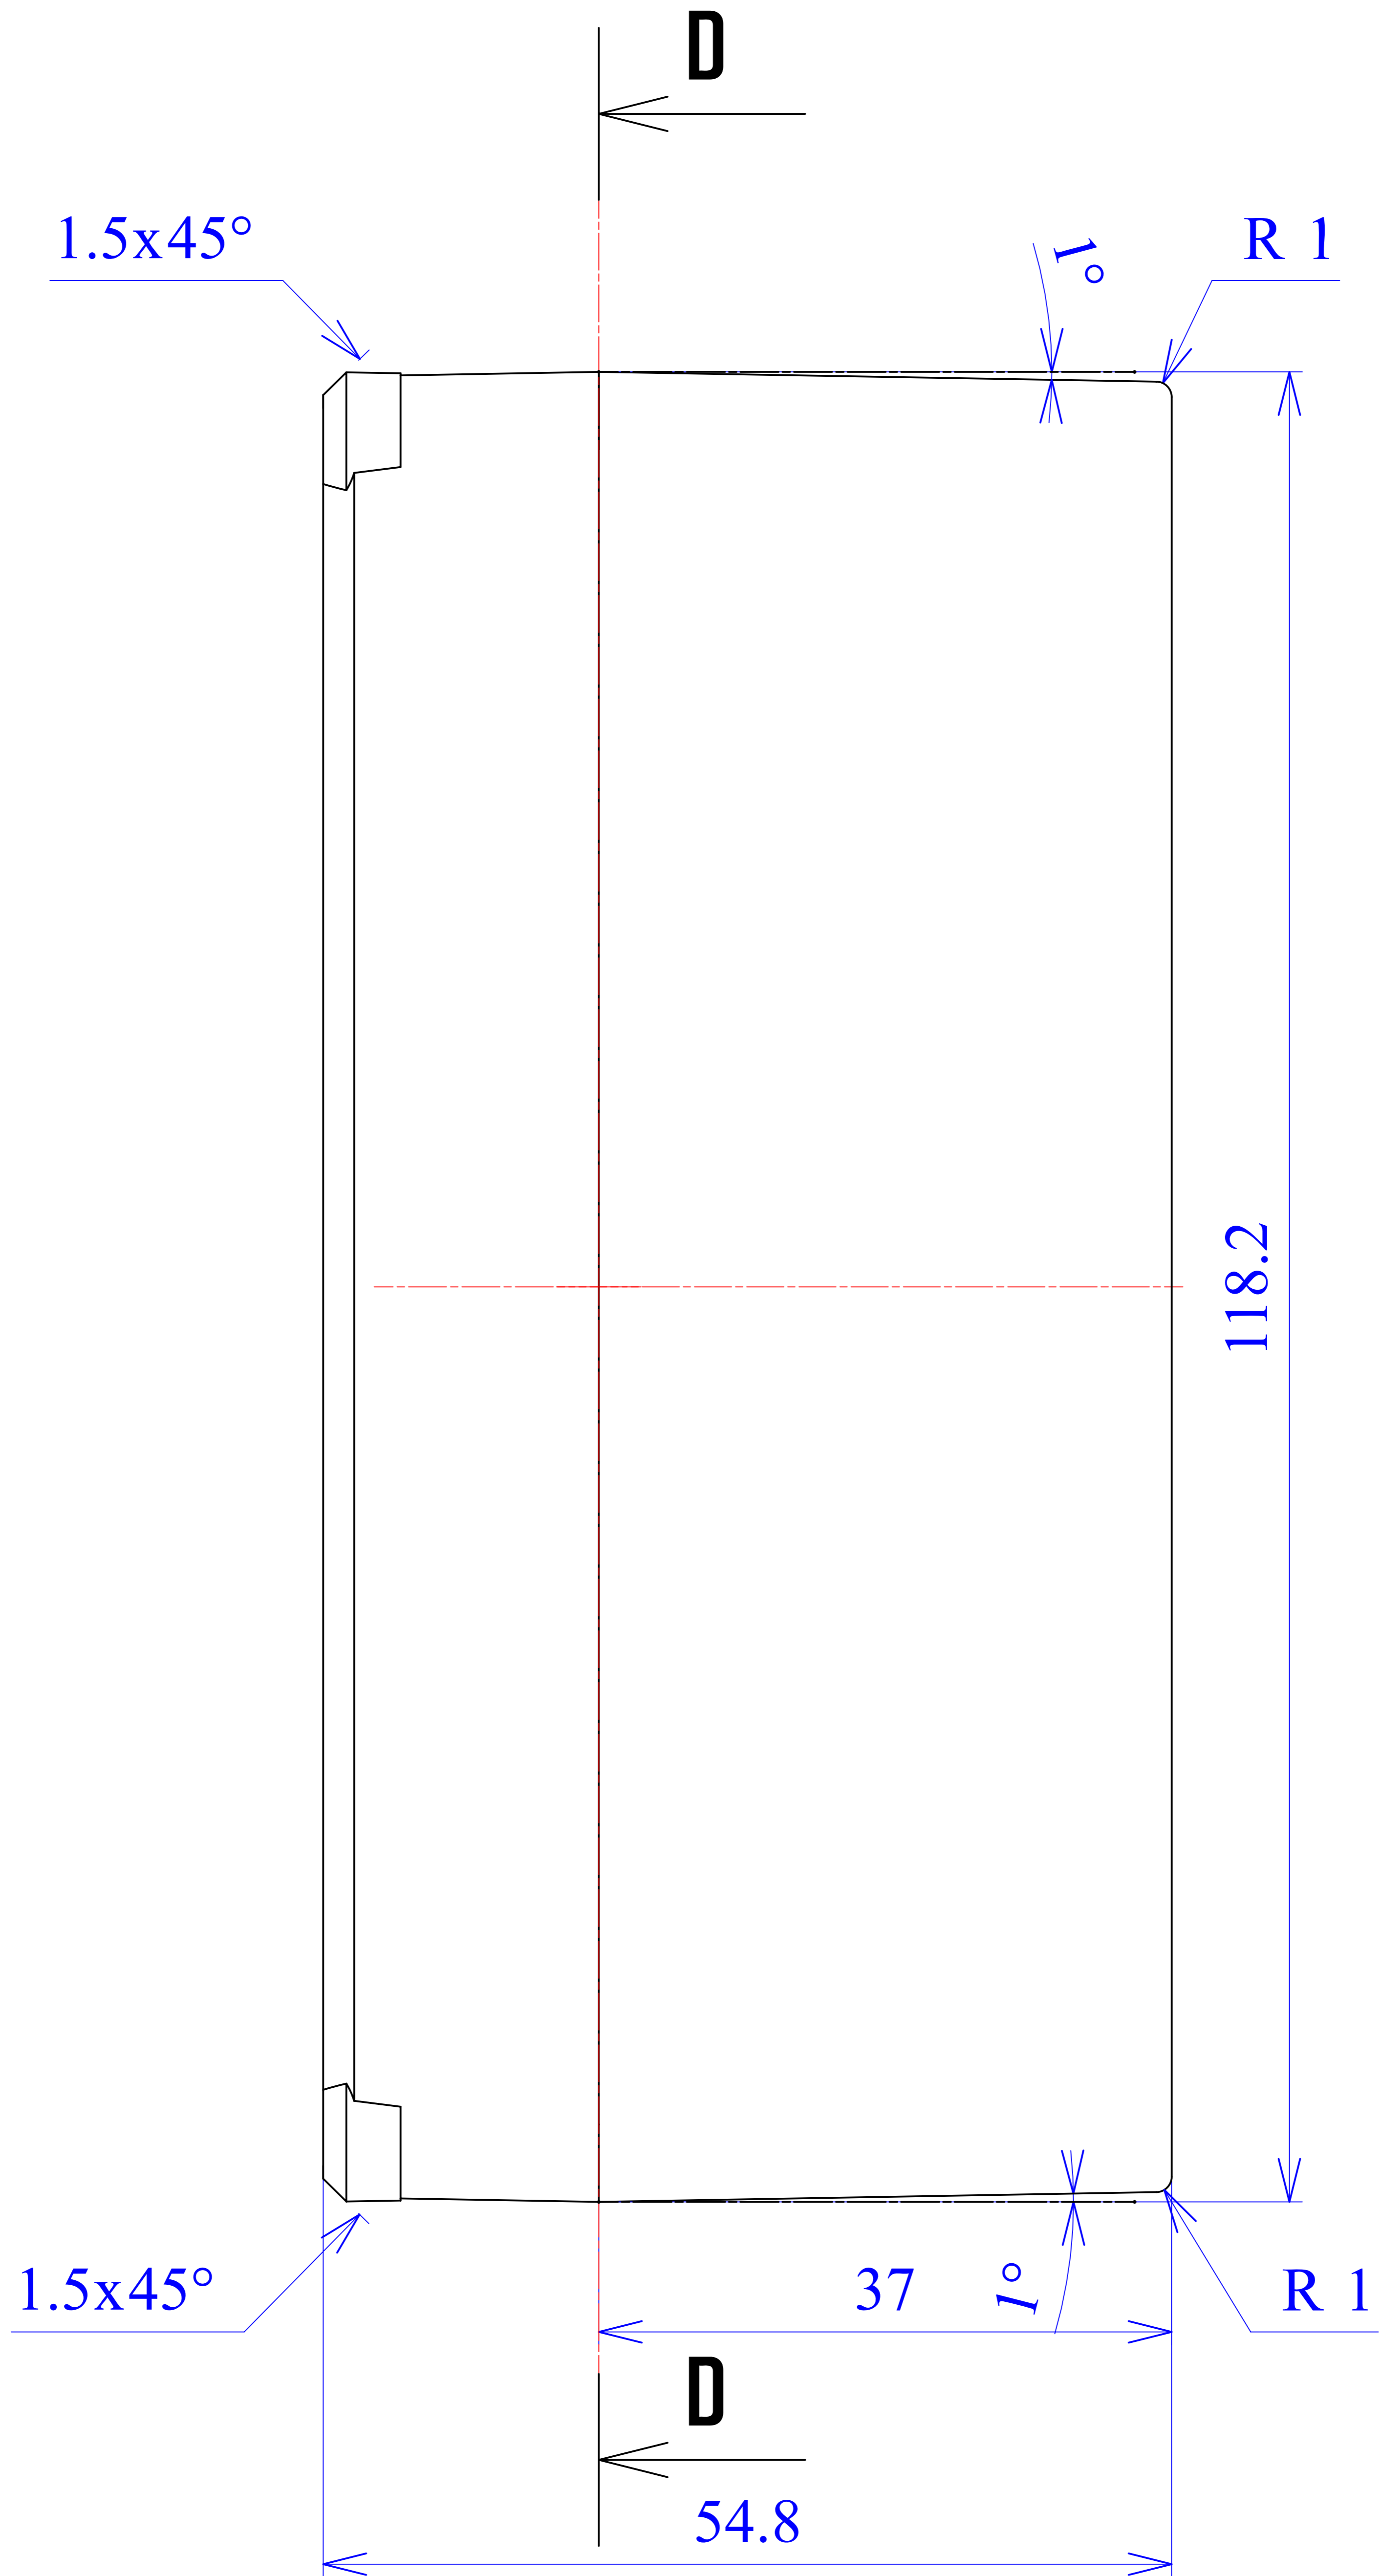

Model produktu	Z-57	
Format:	A4	
Materiał:	Polystyrene (PS)	
Skala:	1:1	
Tolerancja:	+/- 0.1	
		
	ul. Nadmiejska 32 04-205 Warszawa Tel: +48 022 613-08-88, Fax: 812-10-68 www.kradex.com.pl	

A - A

B - B

4x Ø 7.3

4x Ø 3.9

2.7

2.7

106.9

118.2

5.6

66.9

5.6