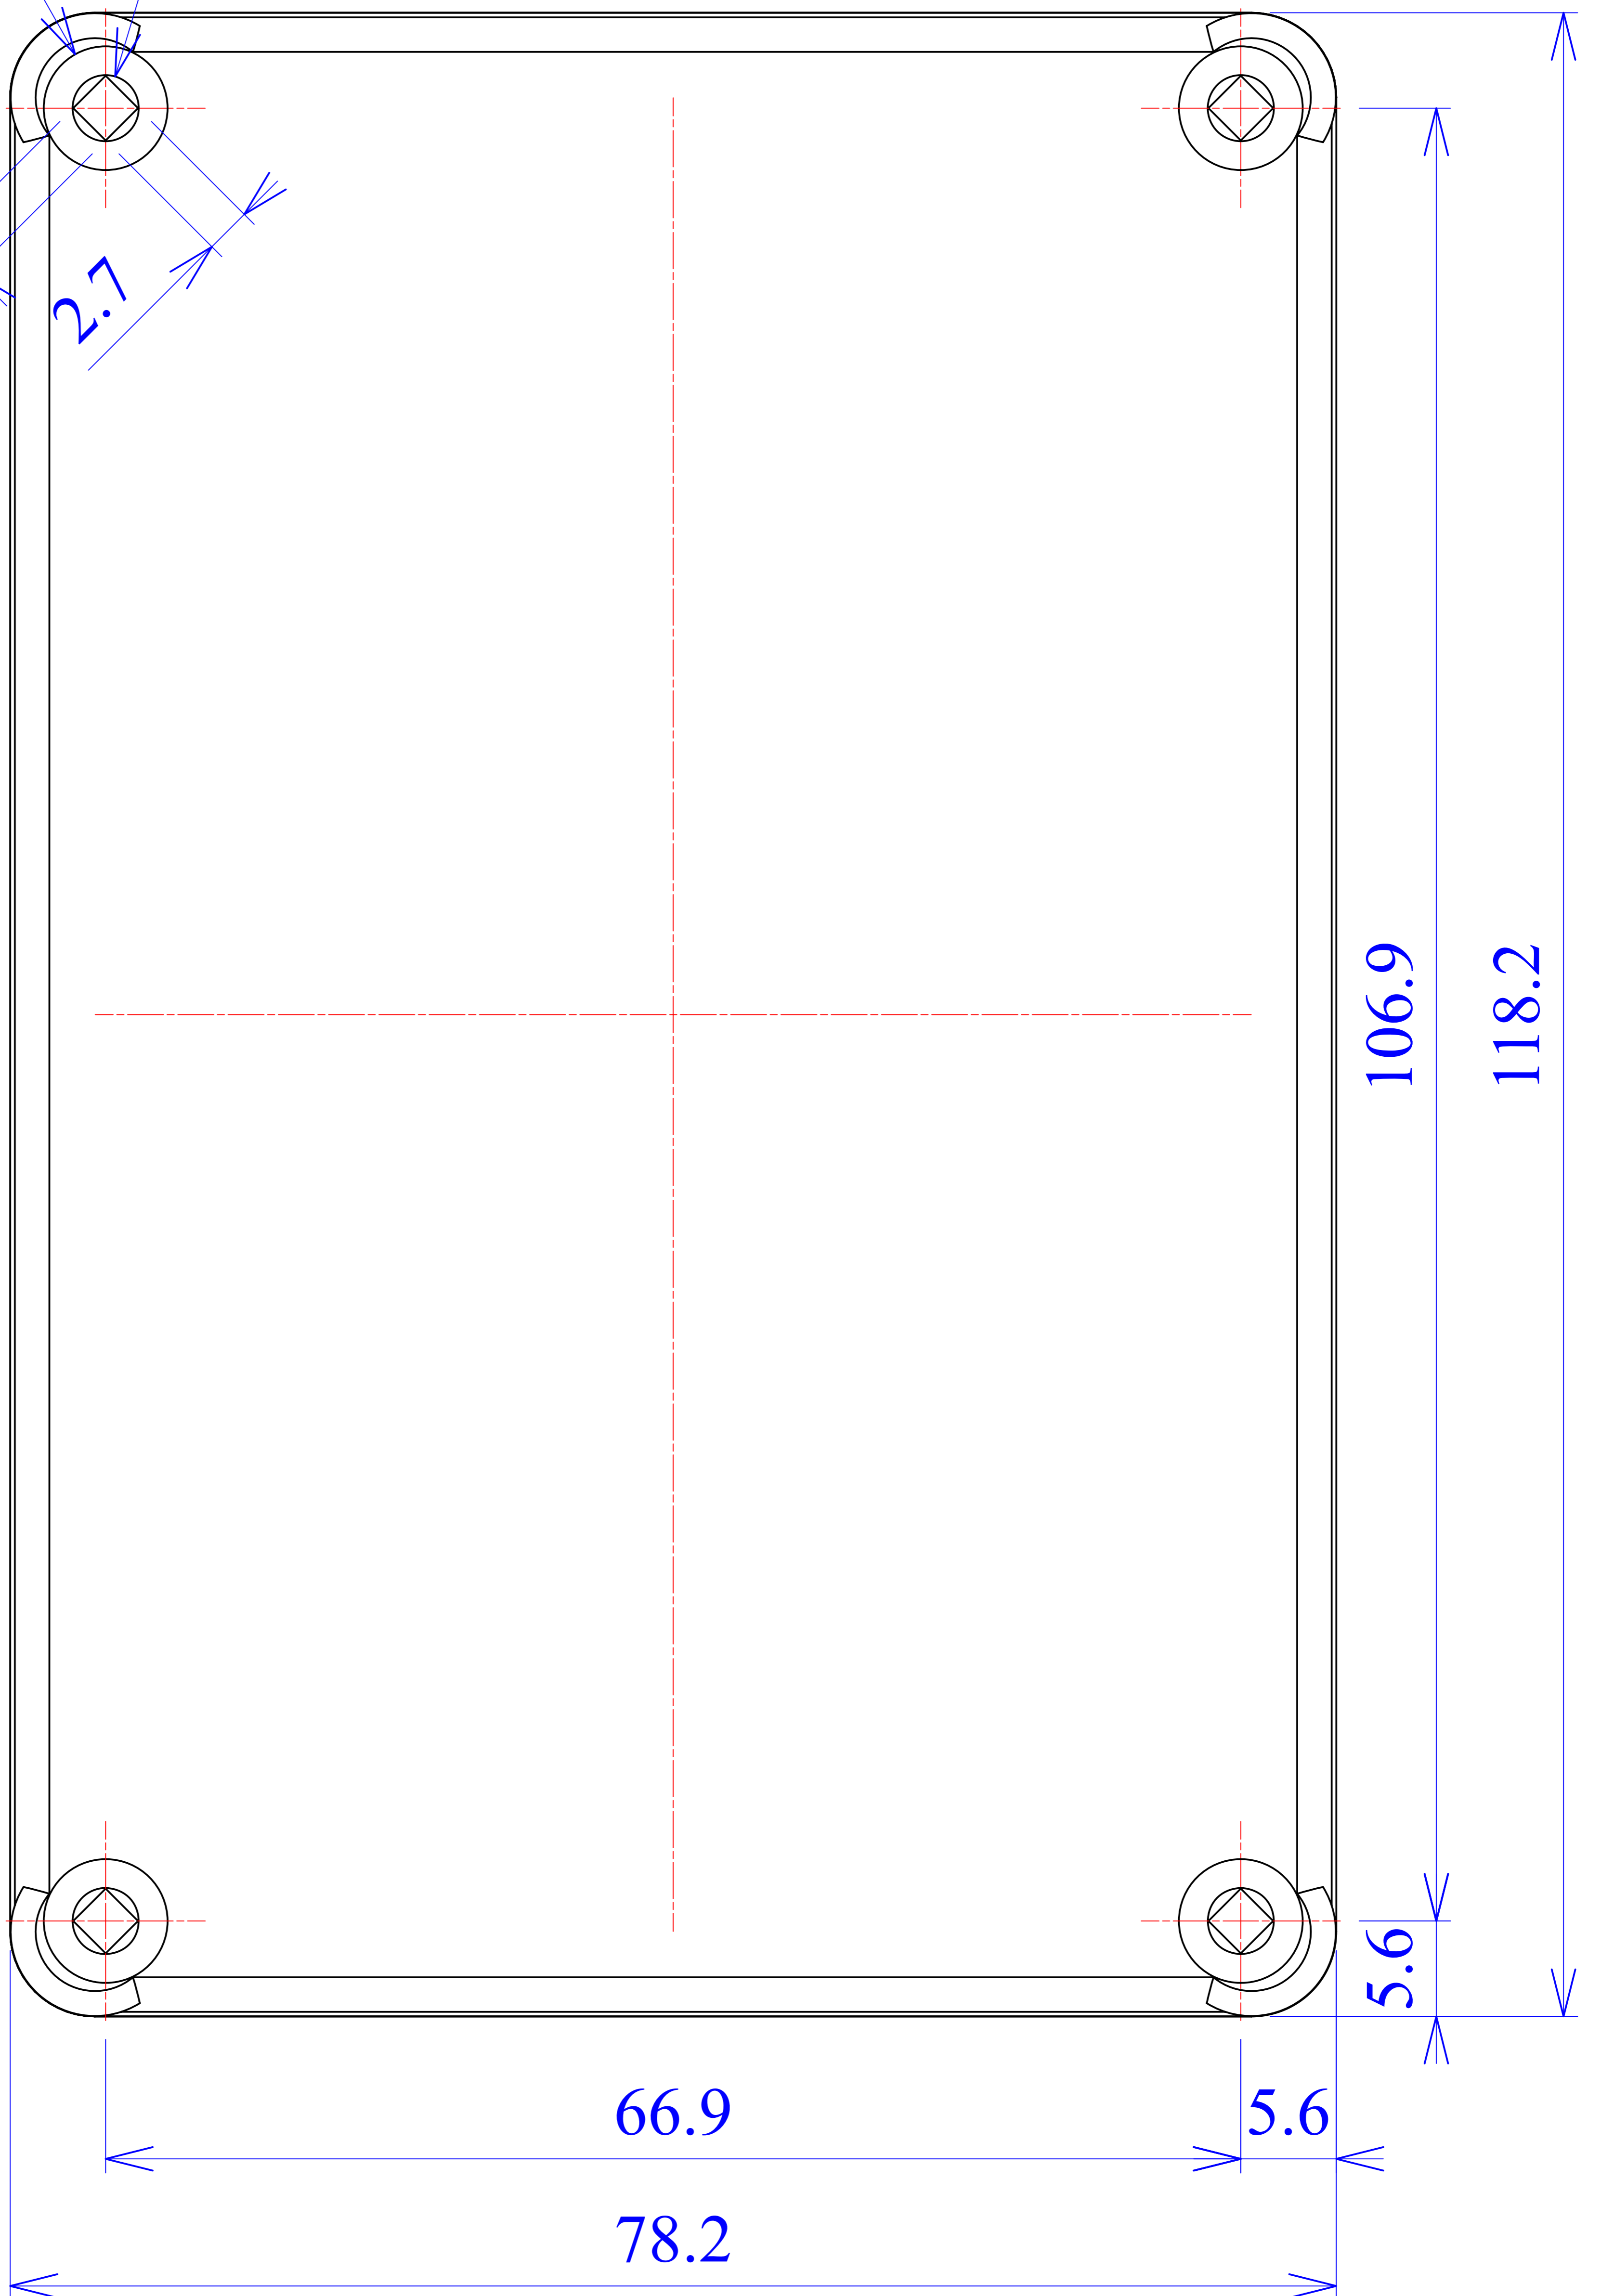

4x Ø 7.3

4x Ø 3.9

2.7

2.7

106.9

118.2

5.6

66.9

5.6

78.2