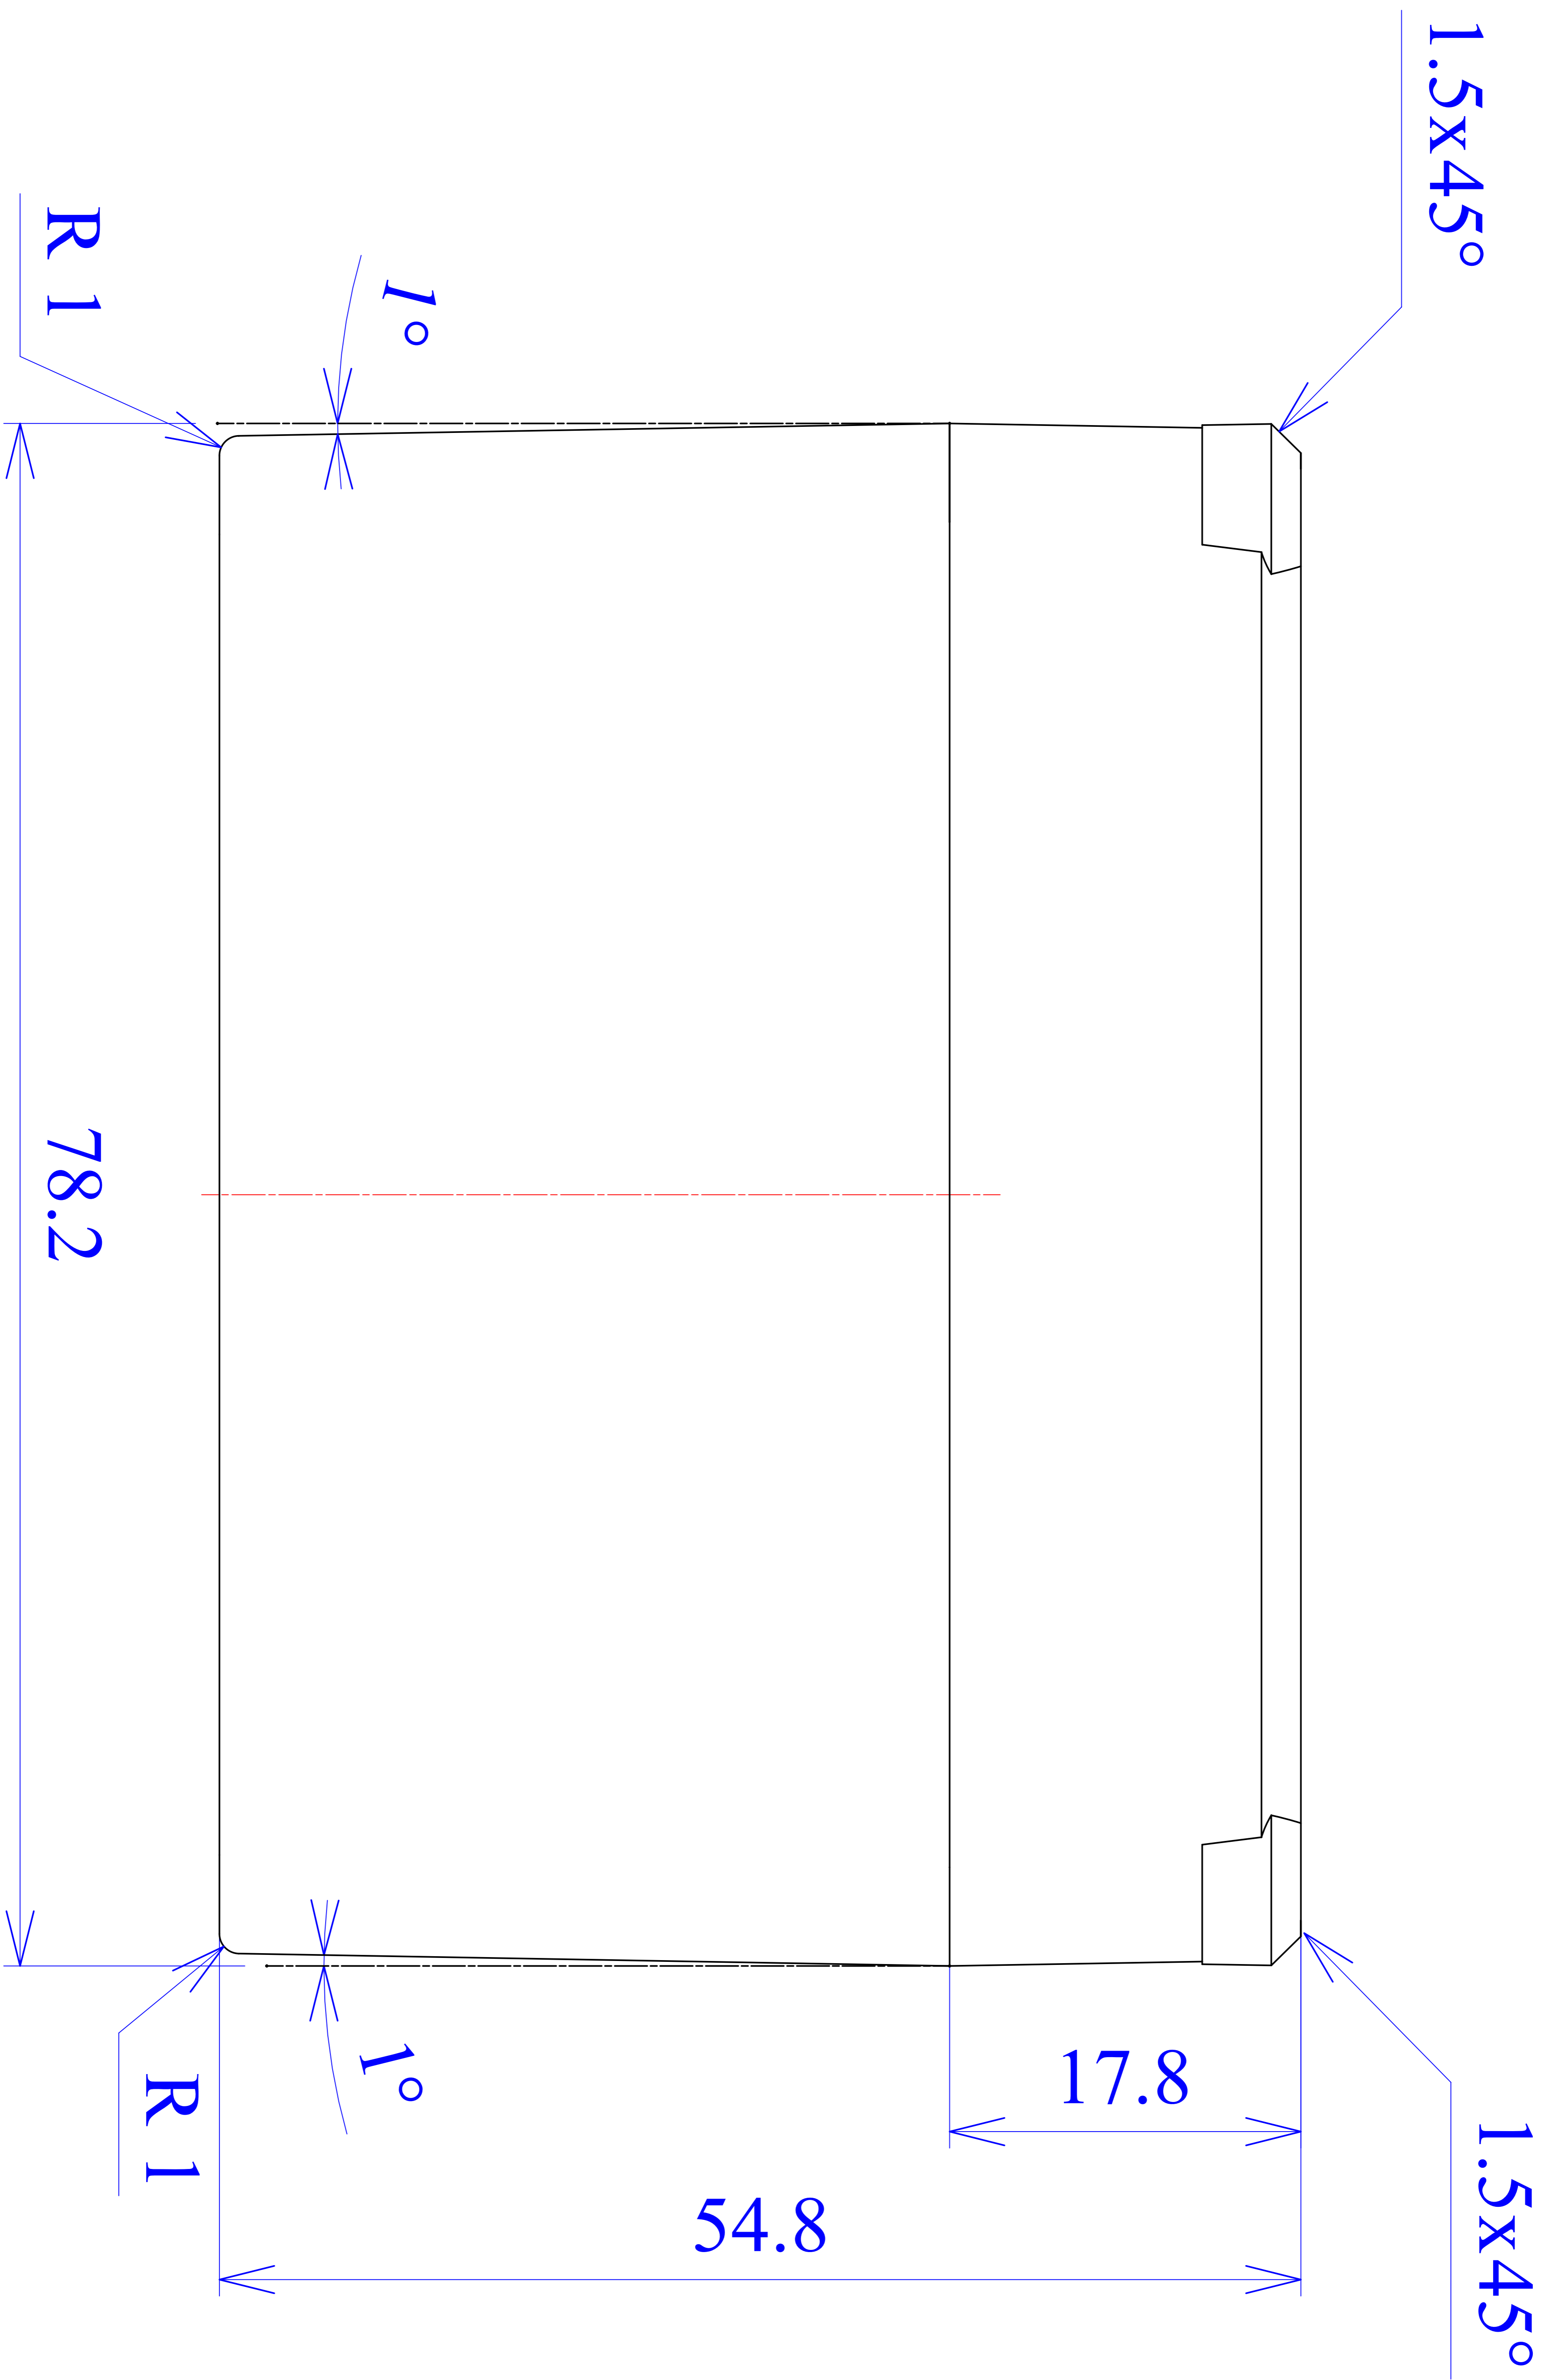

Model produktu	Z-57	
Format:	A4	
Materiał:	Polystyrene (PS)	
Skala:	1:1	
Tolerancja:	+/- 0.1	
		
	ul. Nadmiejska 32 04-205 Warszawa Tel: +48 022 613-08-88, Fax: 812-10-68 www.kradex.com.pl	

A - A

B - B

4x Ø 7.3

4x Ø 3.9

2.7

2.7

106.9

118.2

5.6

66.9

5.6