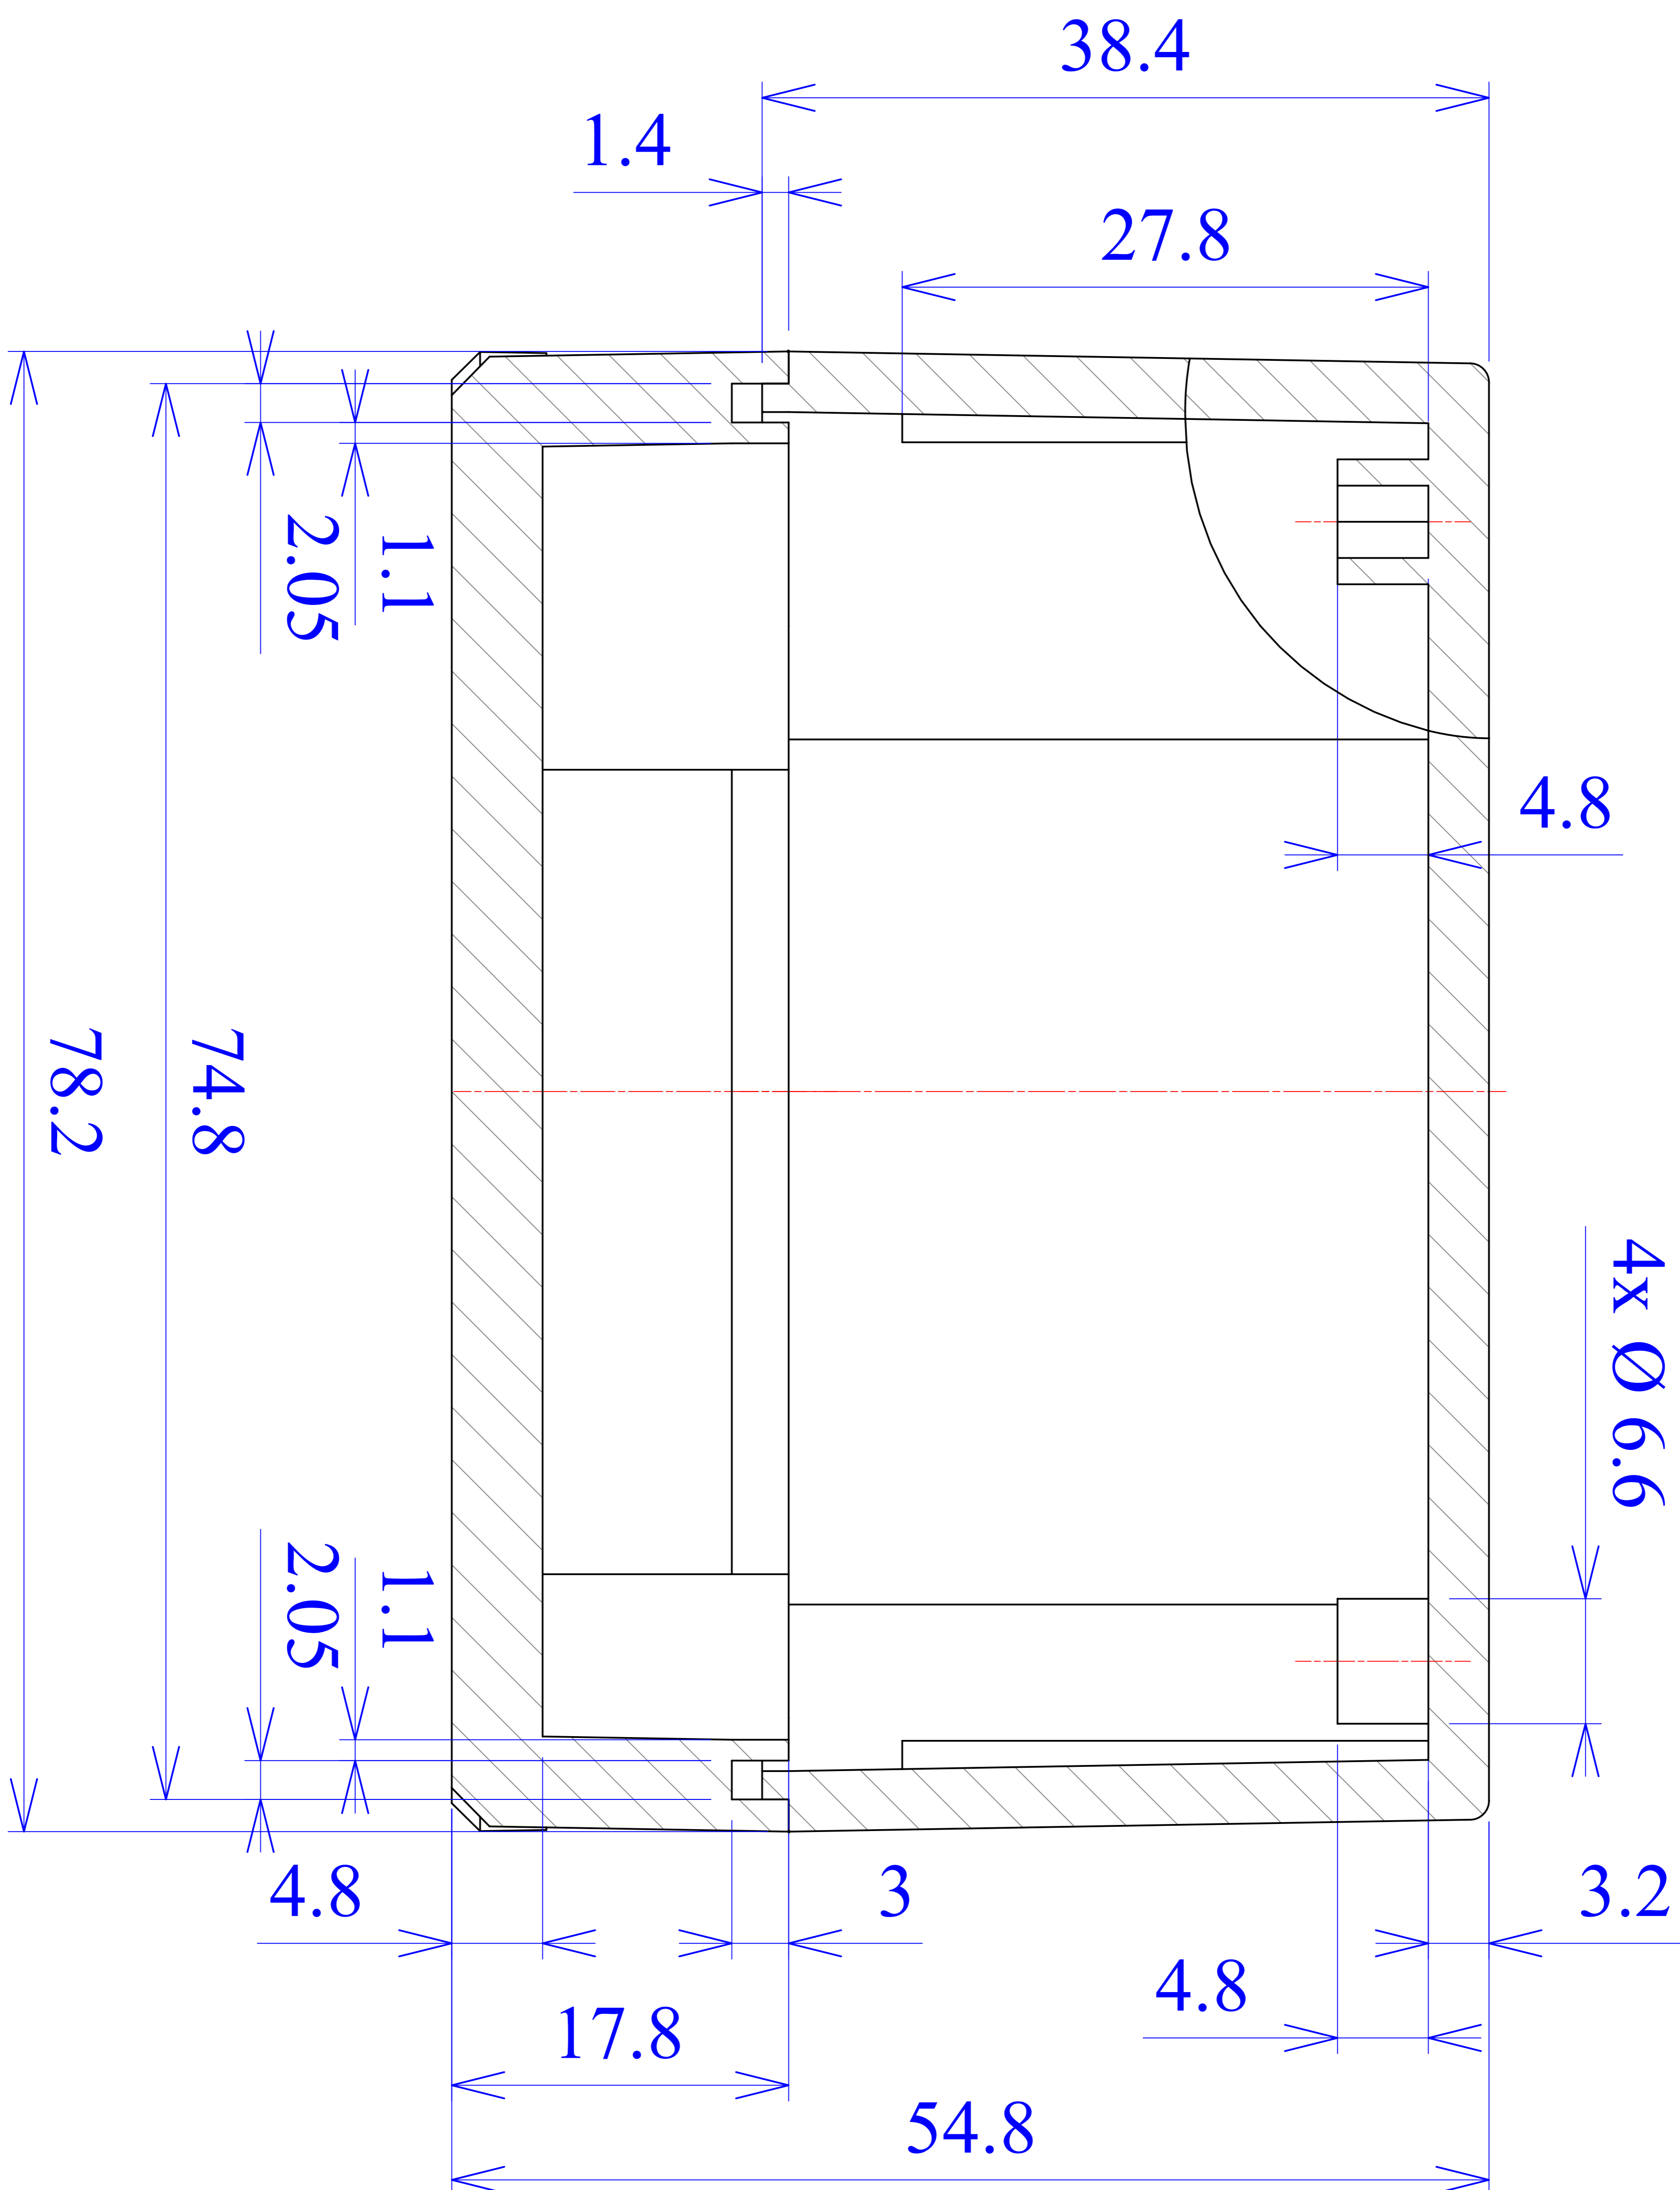

Model produktu	Z-57	
Format:	A4	
Materiał:	Polystyrene (PS)	
Skala:	1:1	
Tolerancja:	+/- 0.1	
		
	ul. Nadmiejska 32 04-205 Warszawa Tel: +48 022 613-08-88, Fax: 812-10-68 www.kradex.com.pl	

A - A

B - B

4x Ø 7.3

4x Ø 3.9

2.7

2.7

106.9

118.2

5.6

66.9

5.6