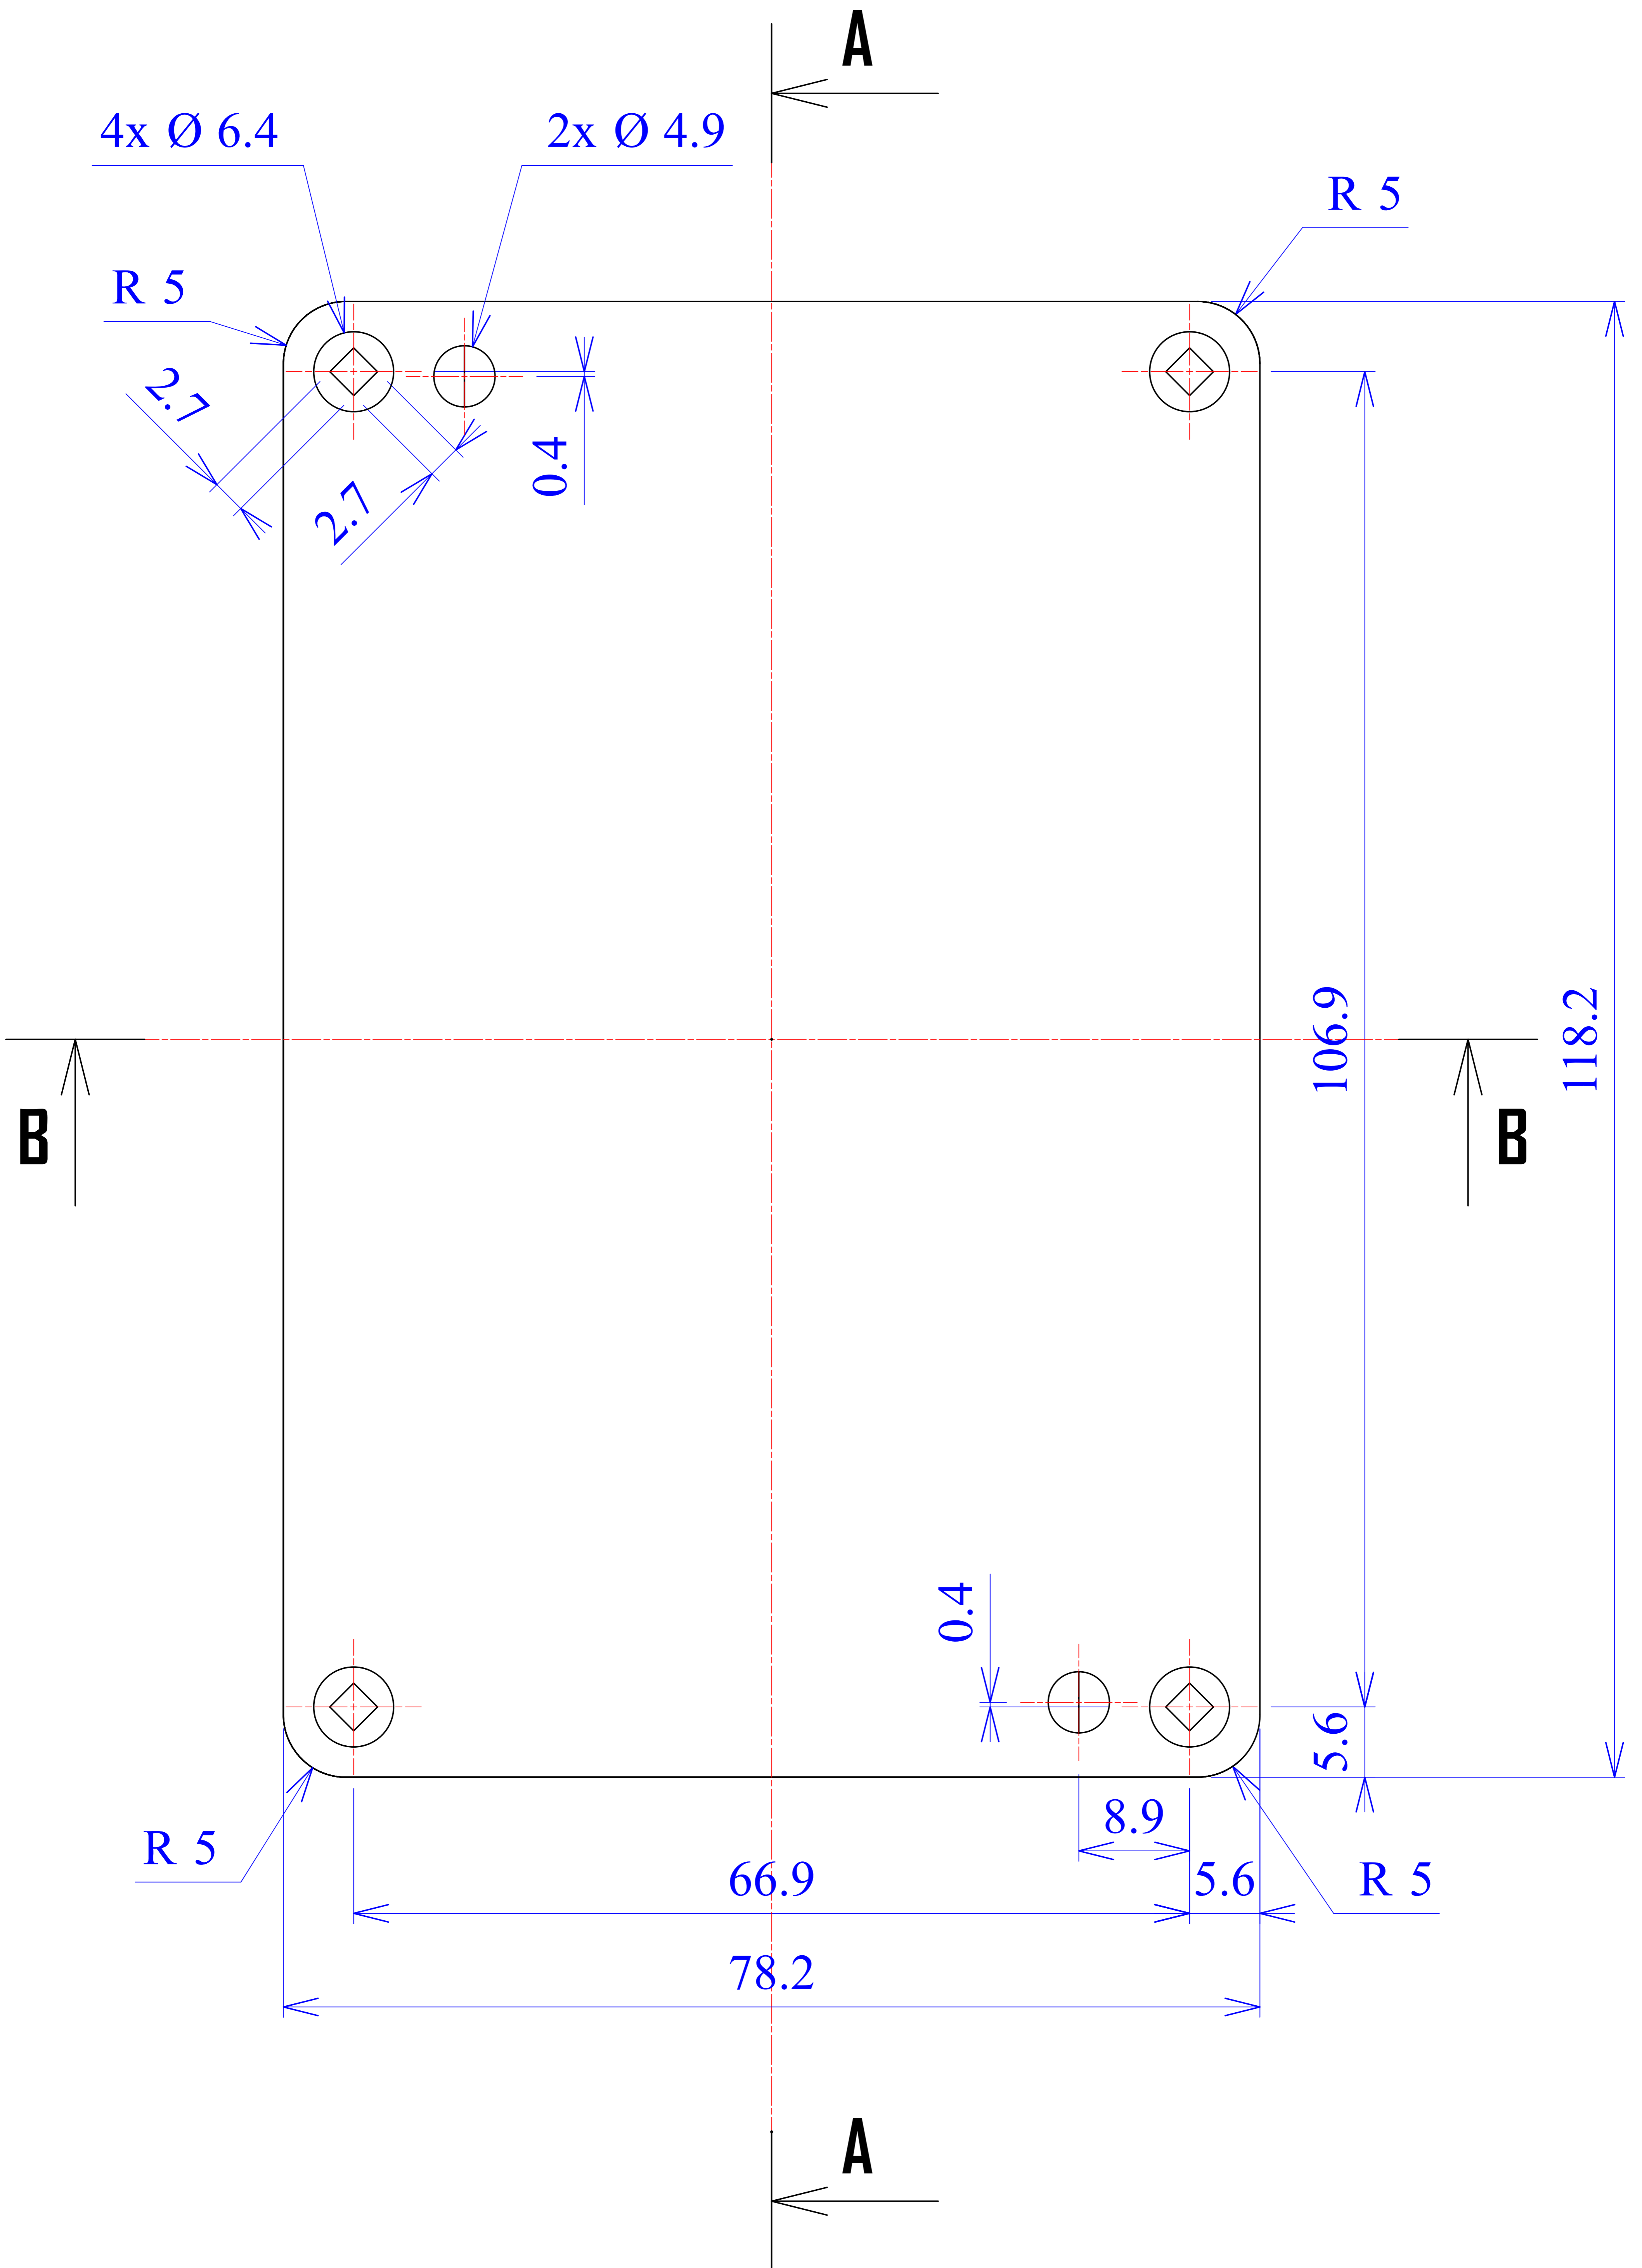

Model produktu	Z-57	
Format:	A4	
Materiał:	Polystyrene (PS)	
Skala:	1:1	
Tolerancja:	+/- 0.1	
		
	ul. Nadmiejska 32 04-205 Warszawa Tel: +48 022 613-08-88, Fax: 812-10-68 www.kradex.com.pl	

A - A

B - B

4x Ø 7.3

4x Ø 3.9

2.7

2.7

106.9

118.2

5.6

66.9

5.6