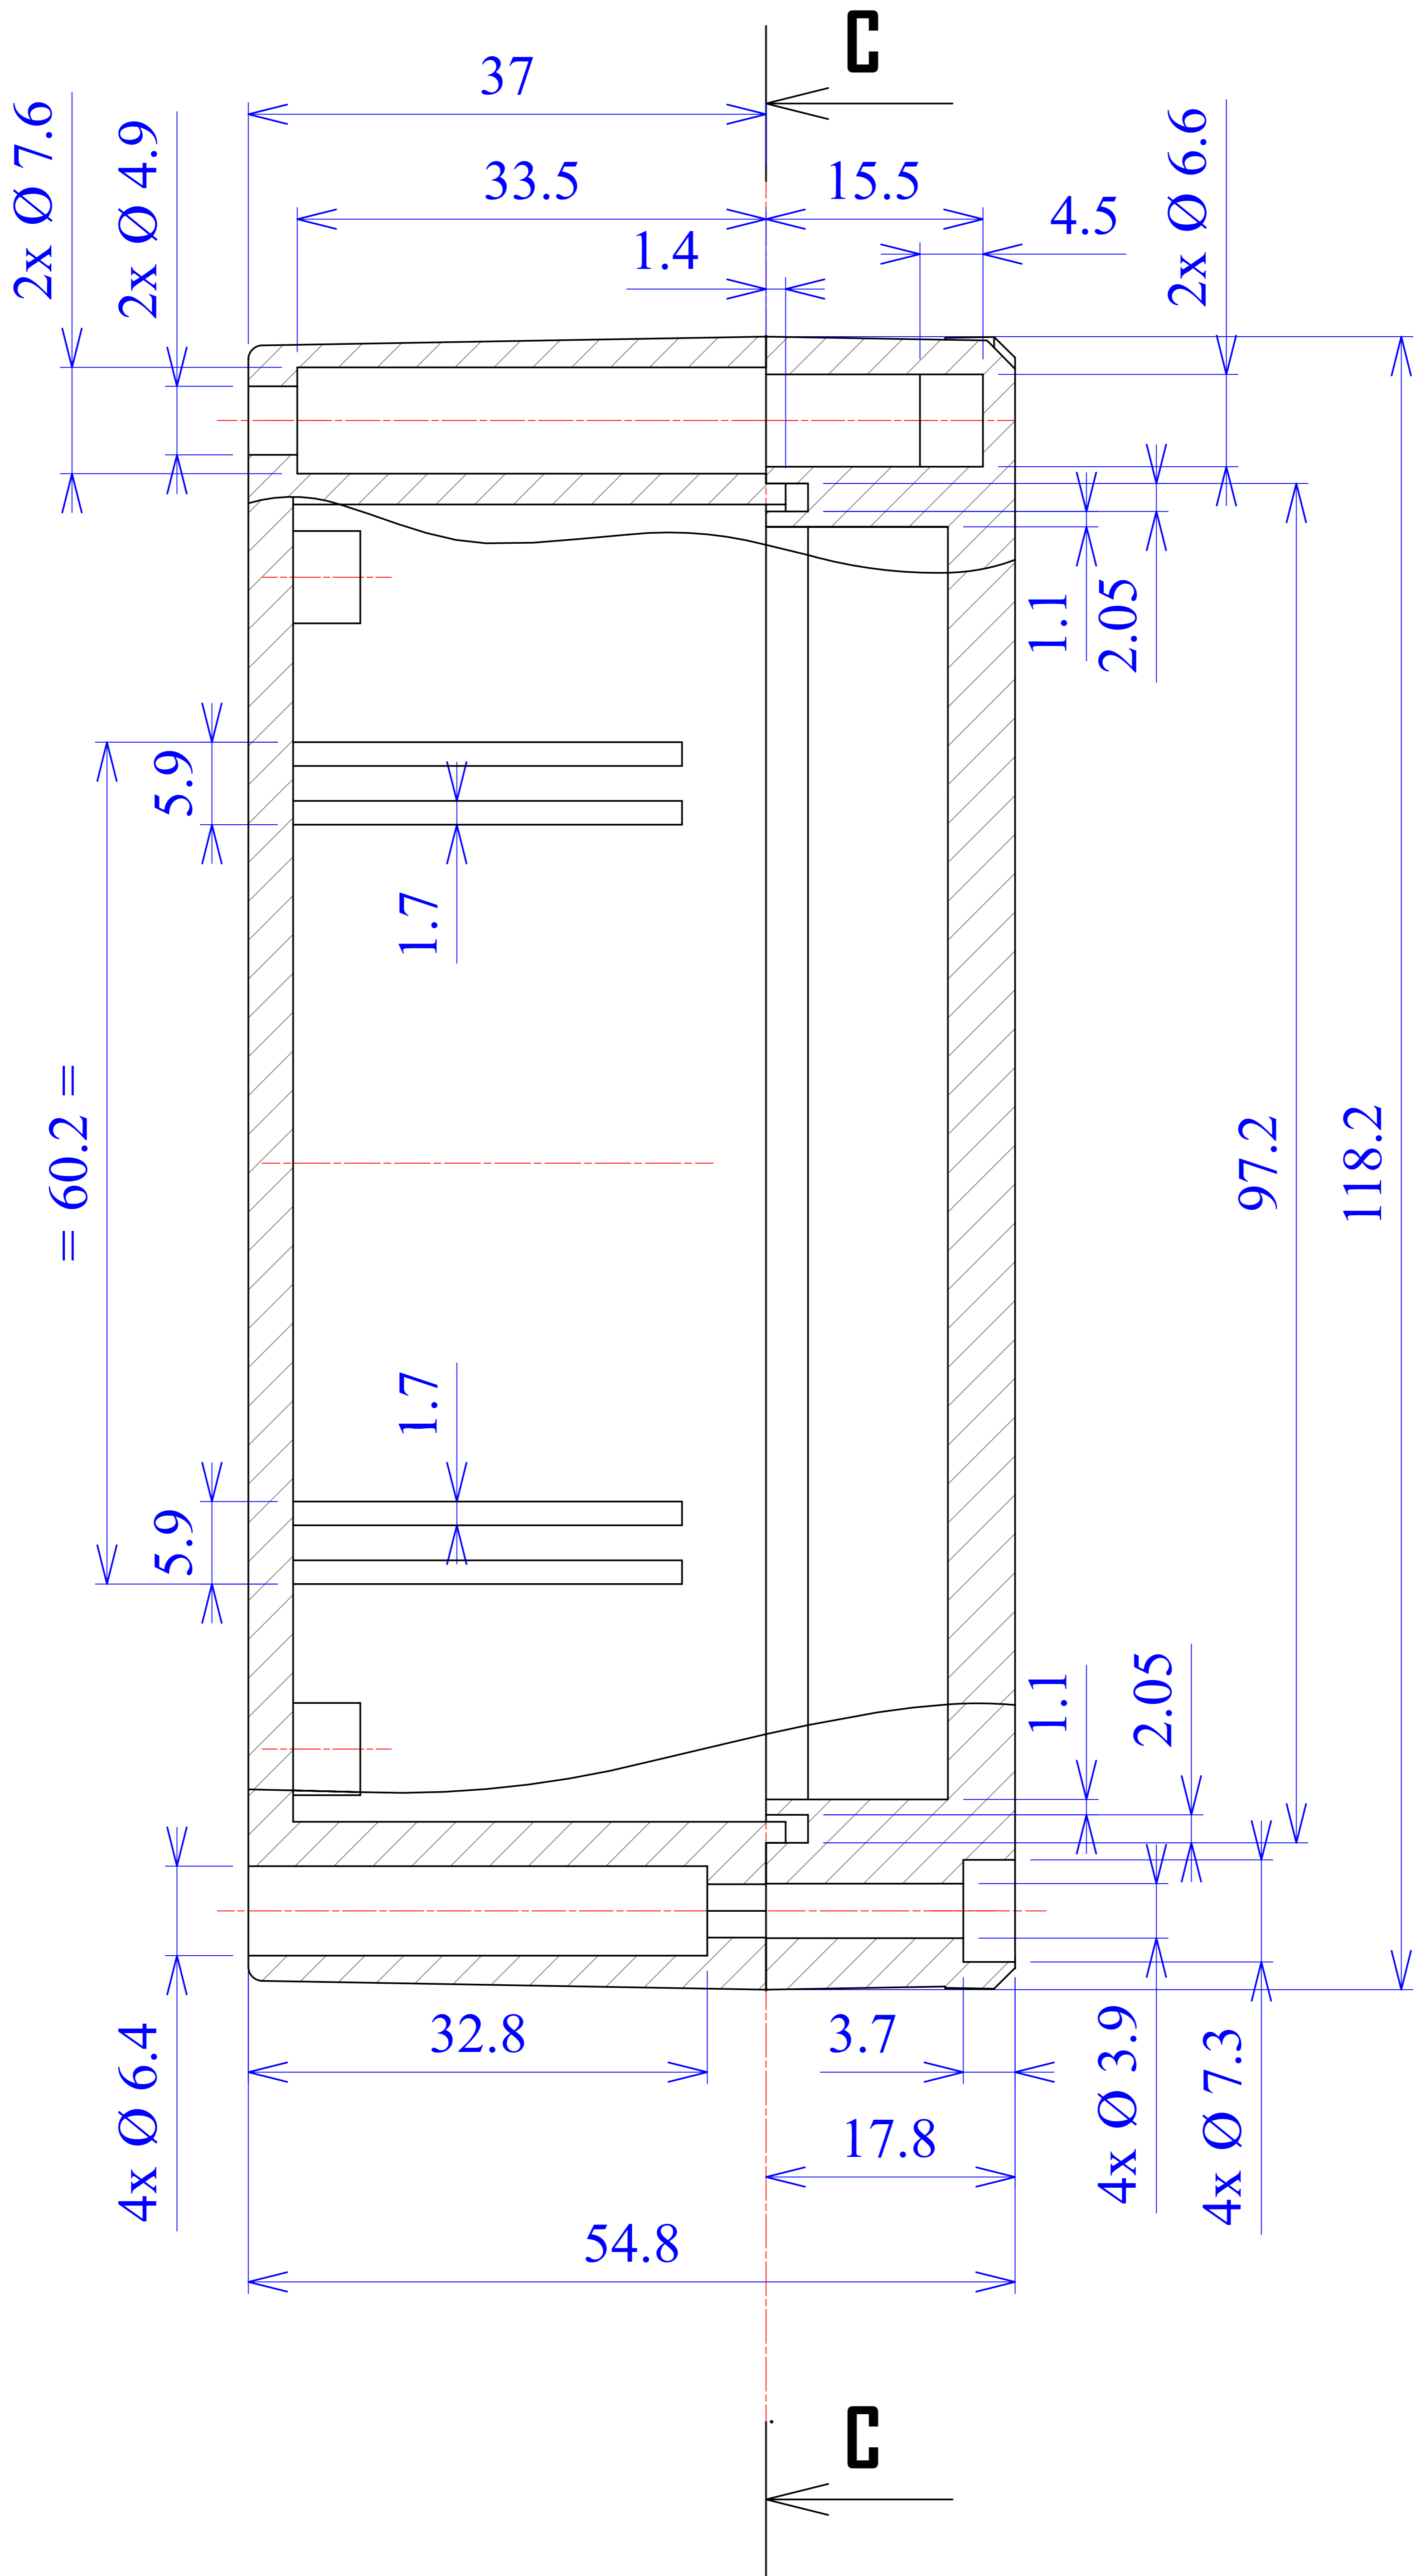

Model produktu	Z-57	
Format:	A4	
Materiał:	Polystyrene (PS)	
Skala:	1:1	
Tolerancja:	+/- 0.1	
		
	ul. Nadmiejska 32 04-205 Warszawa Tel: +48 022 613-08-88, Fax: 812-10-68 www.kradex.com.pl	

A - A

B - B

4x Ø 7.3

4x Ø 3.9

2.7

2.7

106.9

118.2

5.6

66.9

5.6