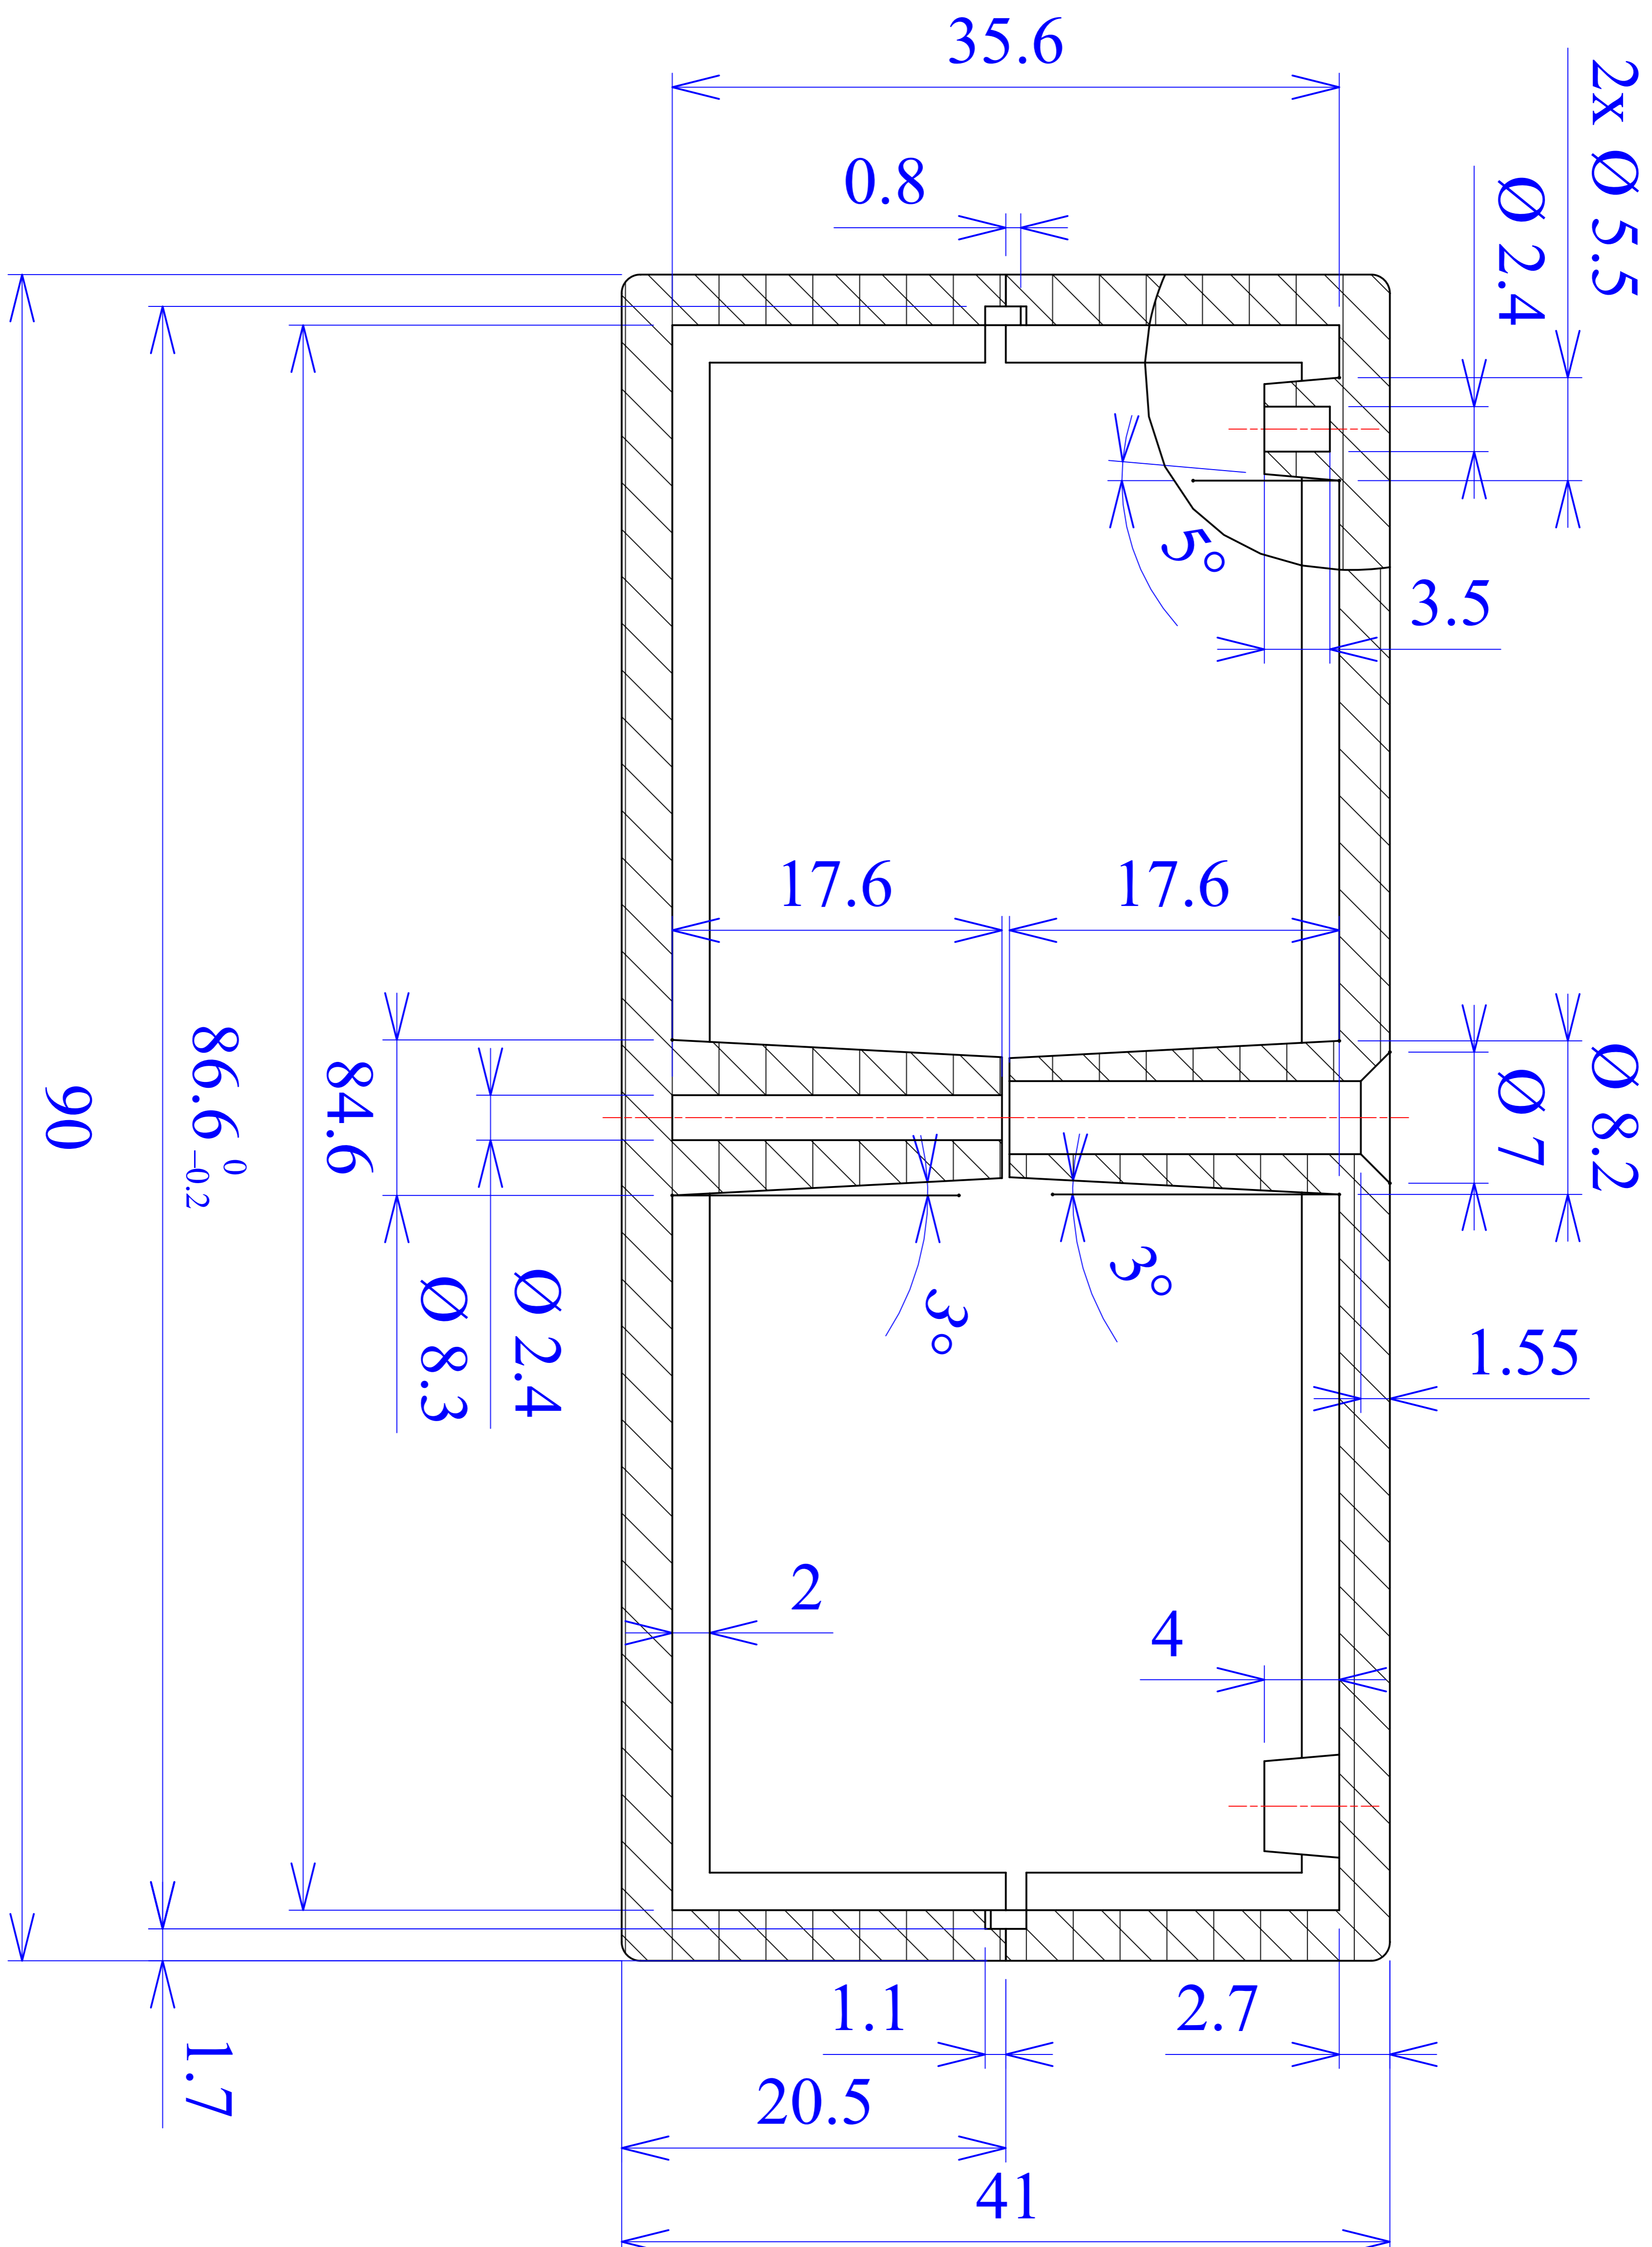

Model produktu	Z-5 A	
Format:	A4	Materiał: Polystyrene (PS)
Skala:	1:1	Tolerancja: +/- 0.1
 KRADEX ul. Nadmiejska 32 04-205 Warszawa Tel: +48 022 613-08-88, Fax: 812-10-68 www.kradex.com.pl		

B - B

C - C

D - D