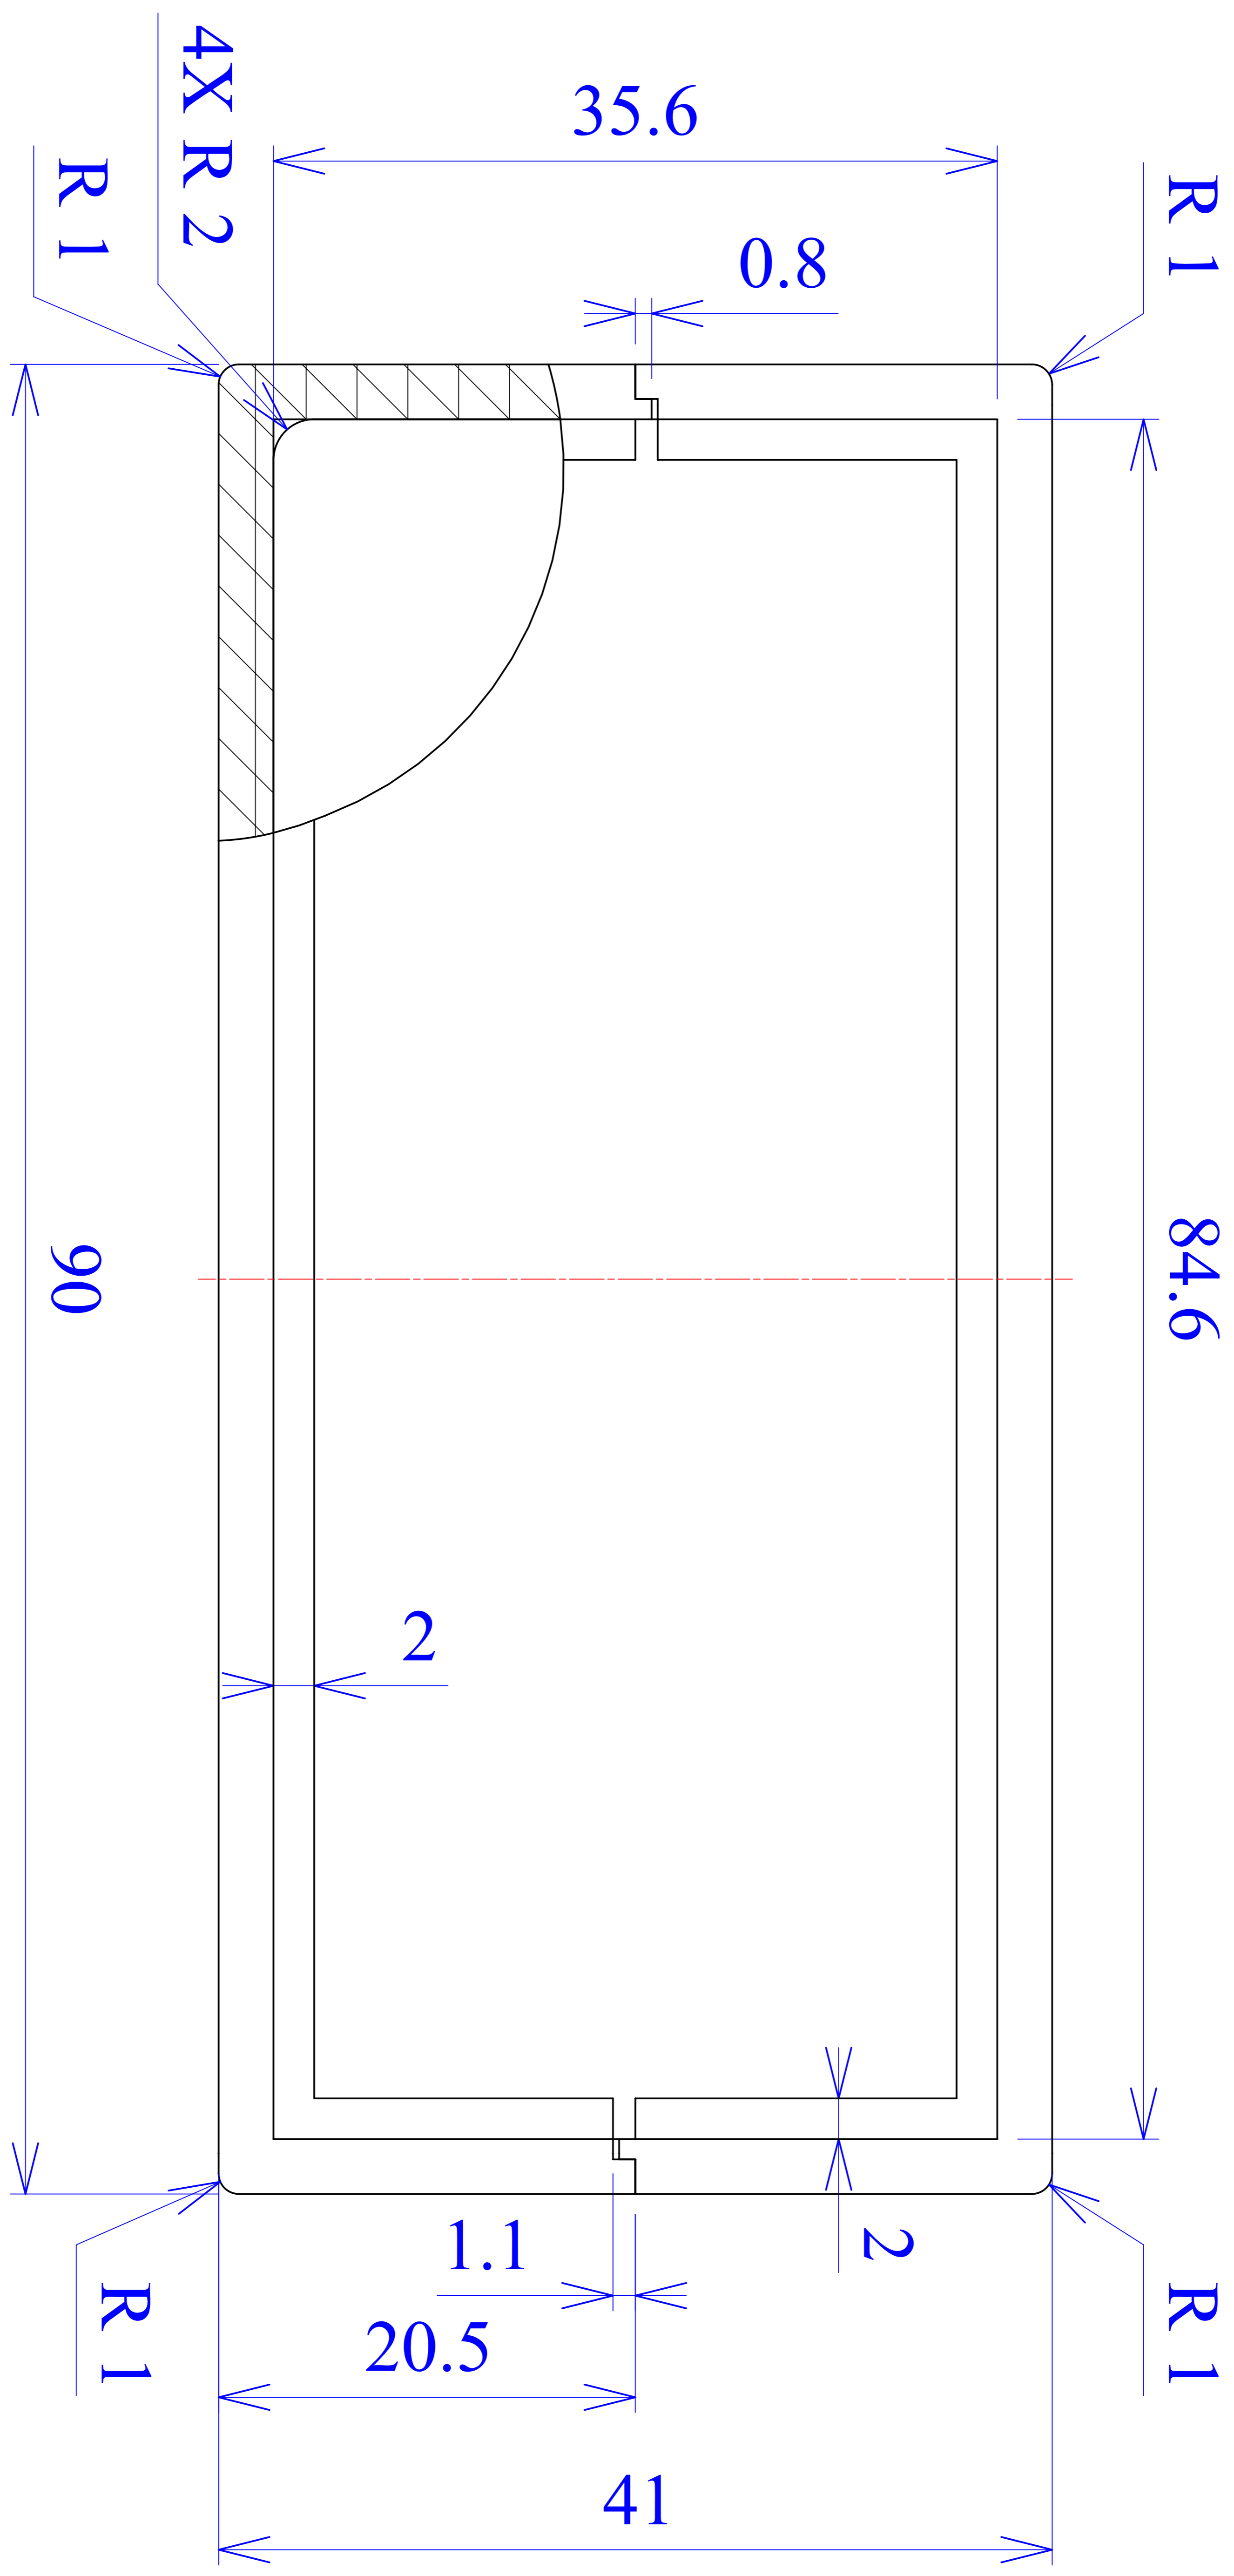

Model produktu	Z-5 A	
Format:	A4	Materiał: Polystyrene (PS)
Skala:	1:1	Tolerancja: +/- 0.1
 KRADEX ul. Nadmiejska 32 04-205 Warszawa Tel: +48 022 613-08-88, Fax: 812-10-68 www.kradex.com.pl		

B - B

C - C

D - D