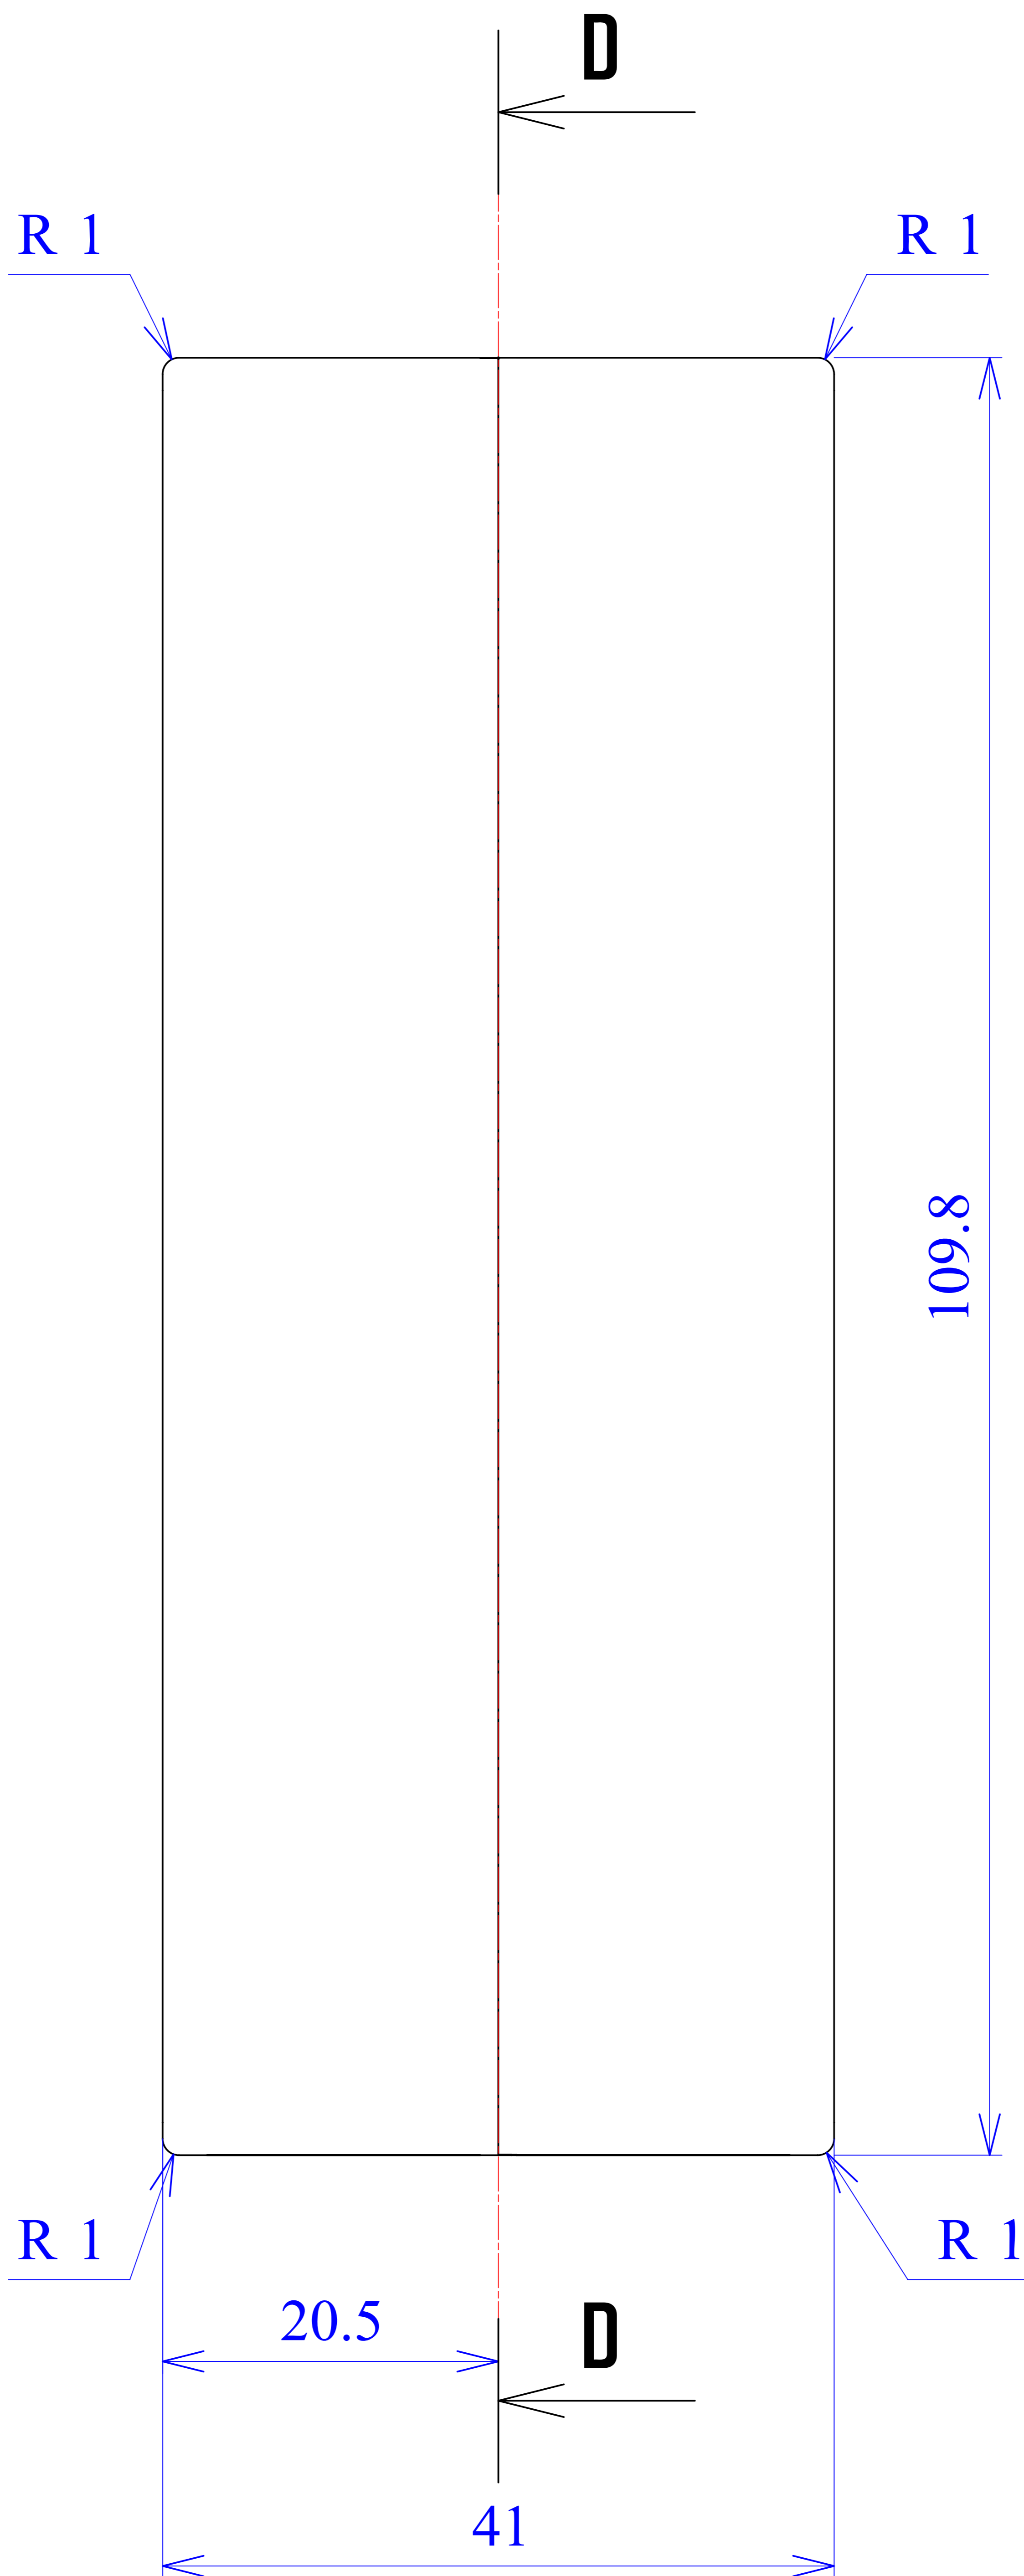

Model produktu	Z-5 A	
Format:	A4	Materiał: Polystyrene (PS)
Skala:	1:1	Tolerancja: +/- 0.1
 KRADEX ul. Nadmiejska 32 04-205 Warszawa Tel: +48 022 613-08-88, Fax: 812-10-68 www.kradex.com.pl		

B - B

C - C

D - D