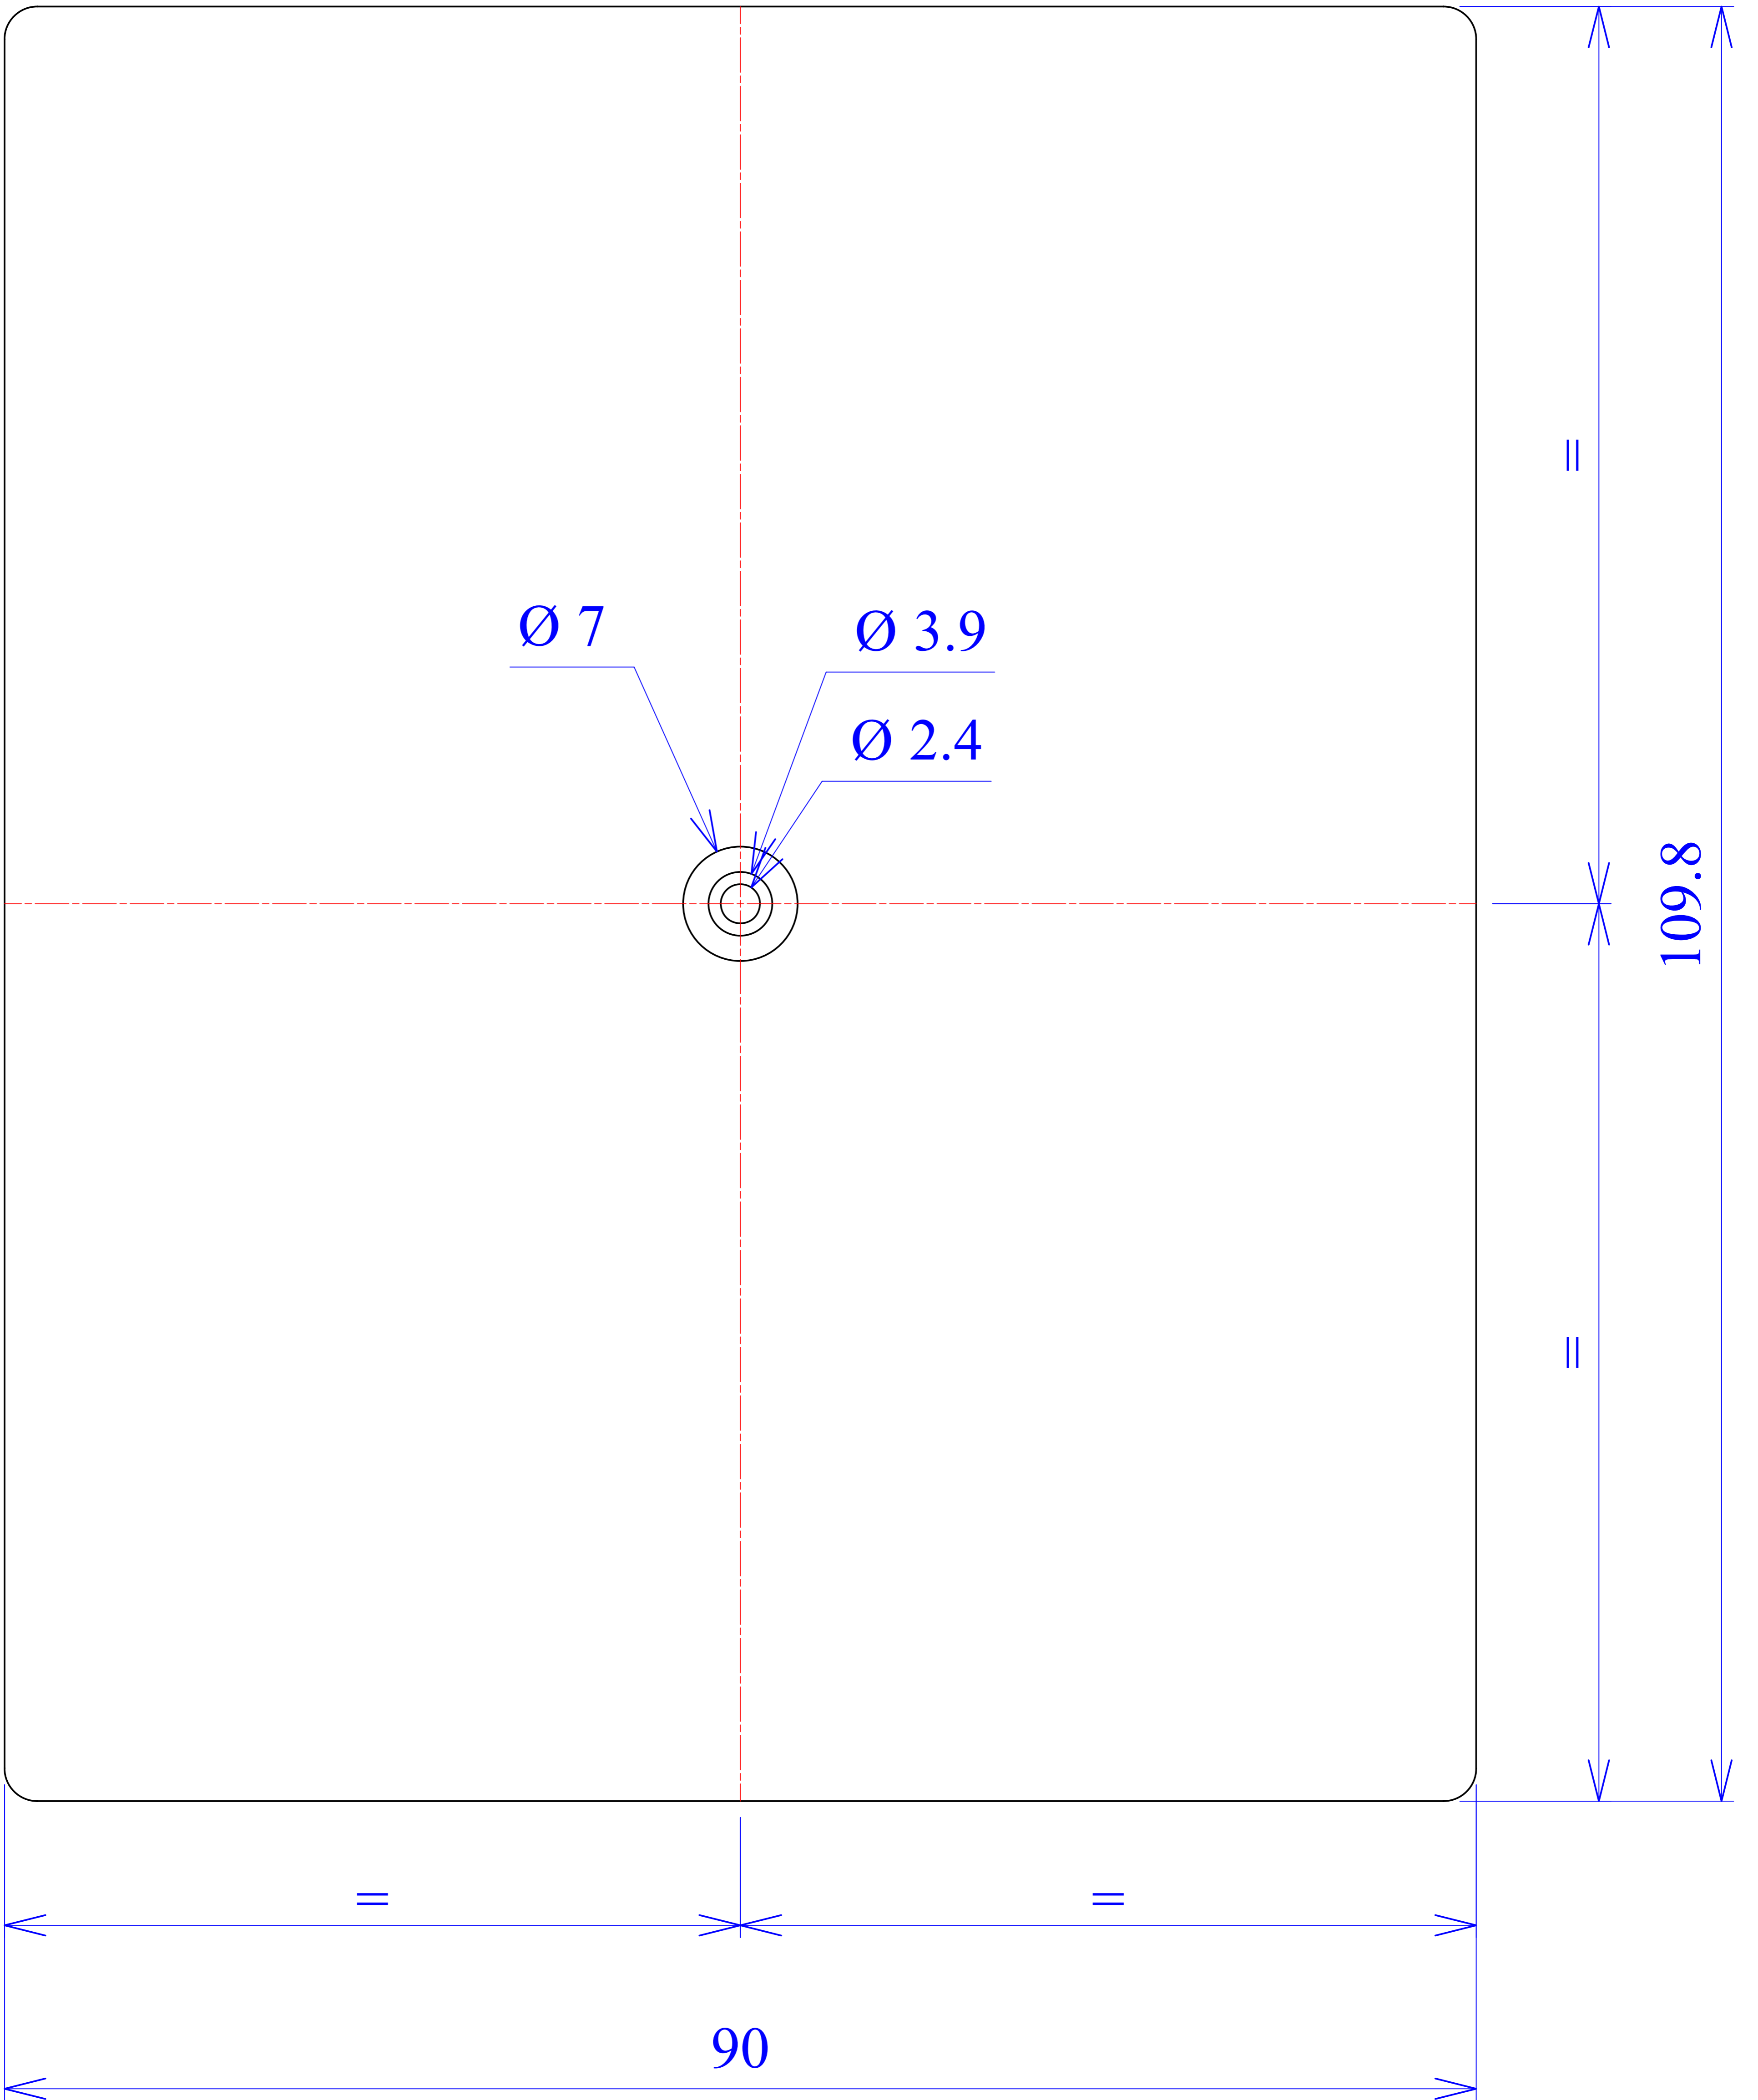

Model produktu	Z-5 A	
Format:	A4	Materiał: Polystyrene (PS)
Skala:	1:1	Tolerancja: +/- 0.1
 KRADEX ul. Nadmiejska 32 04-205 Warszawa Tel: +48 022 613-08-88, Fax: 812-10-68 www.kradex.com.pl		

B - B

C - C

D - D