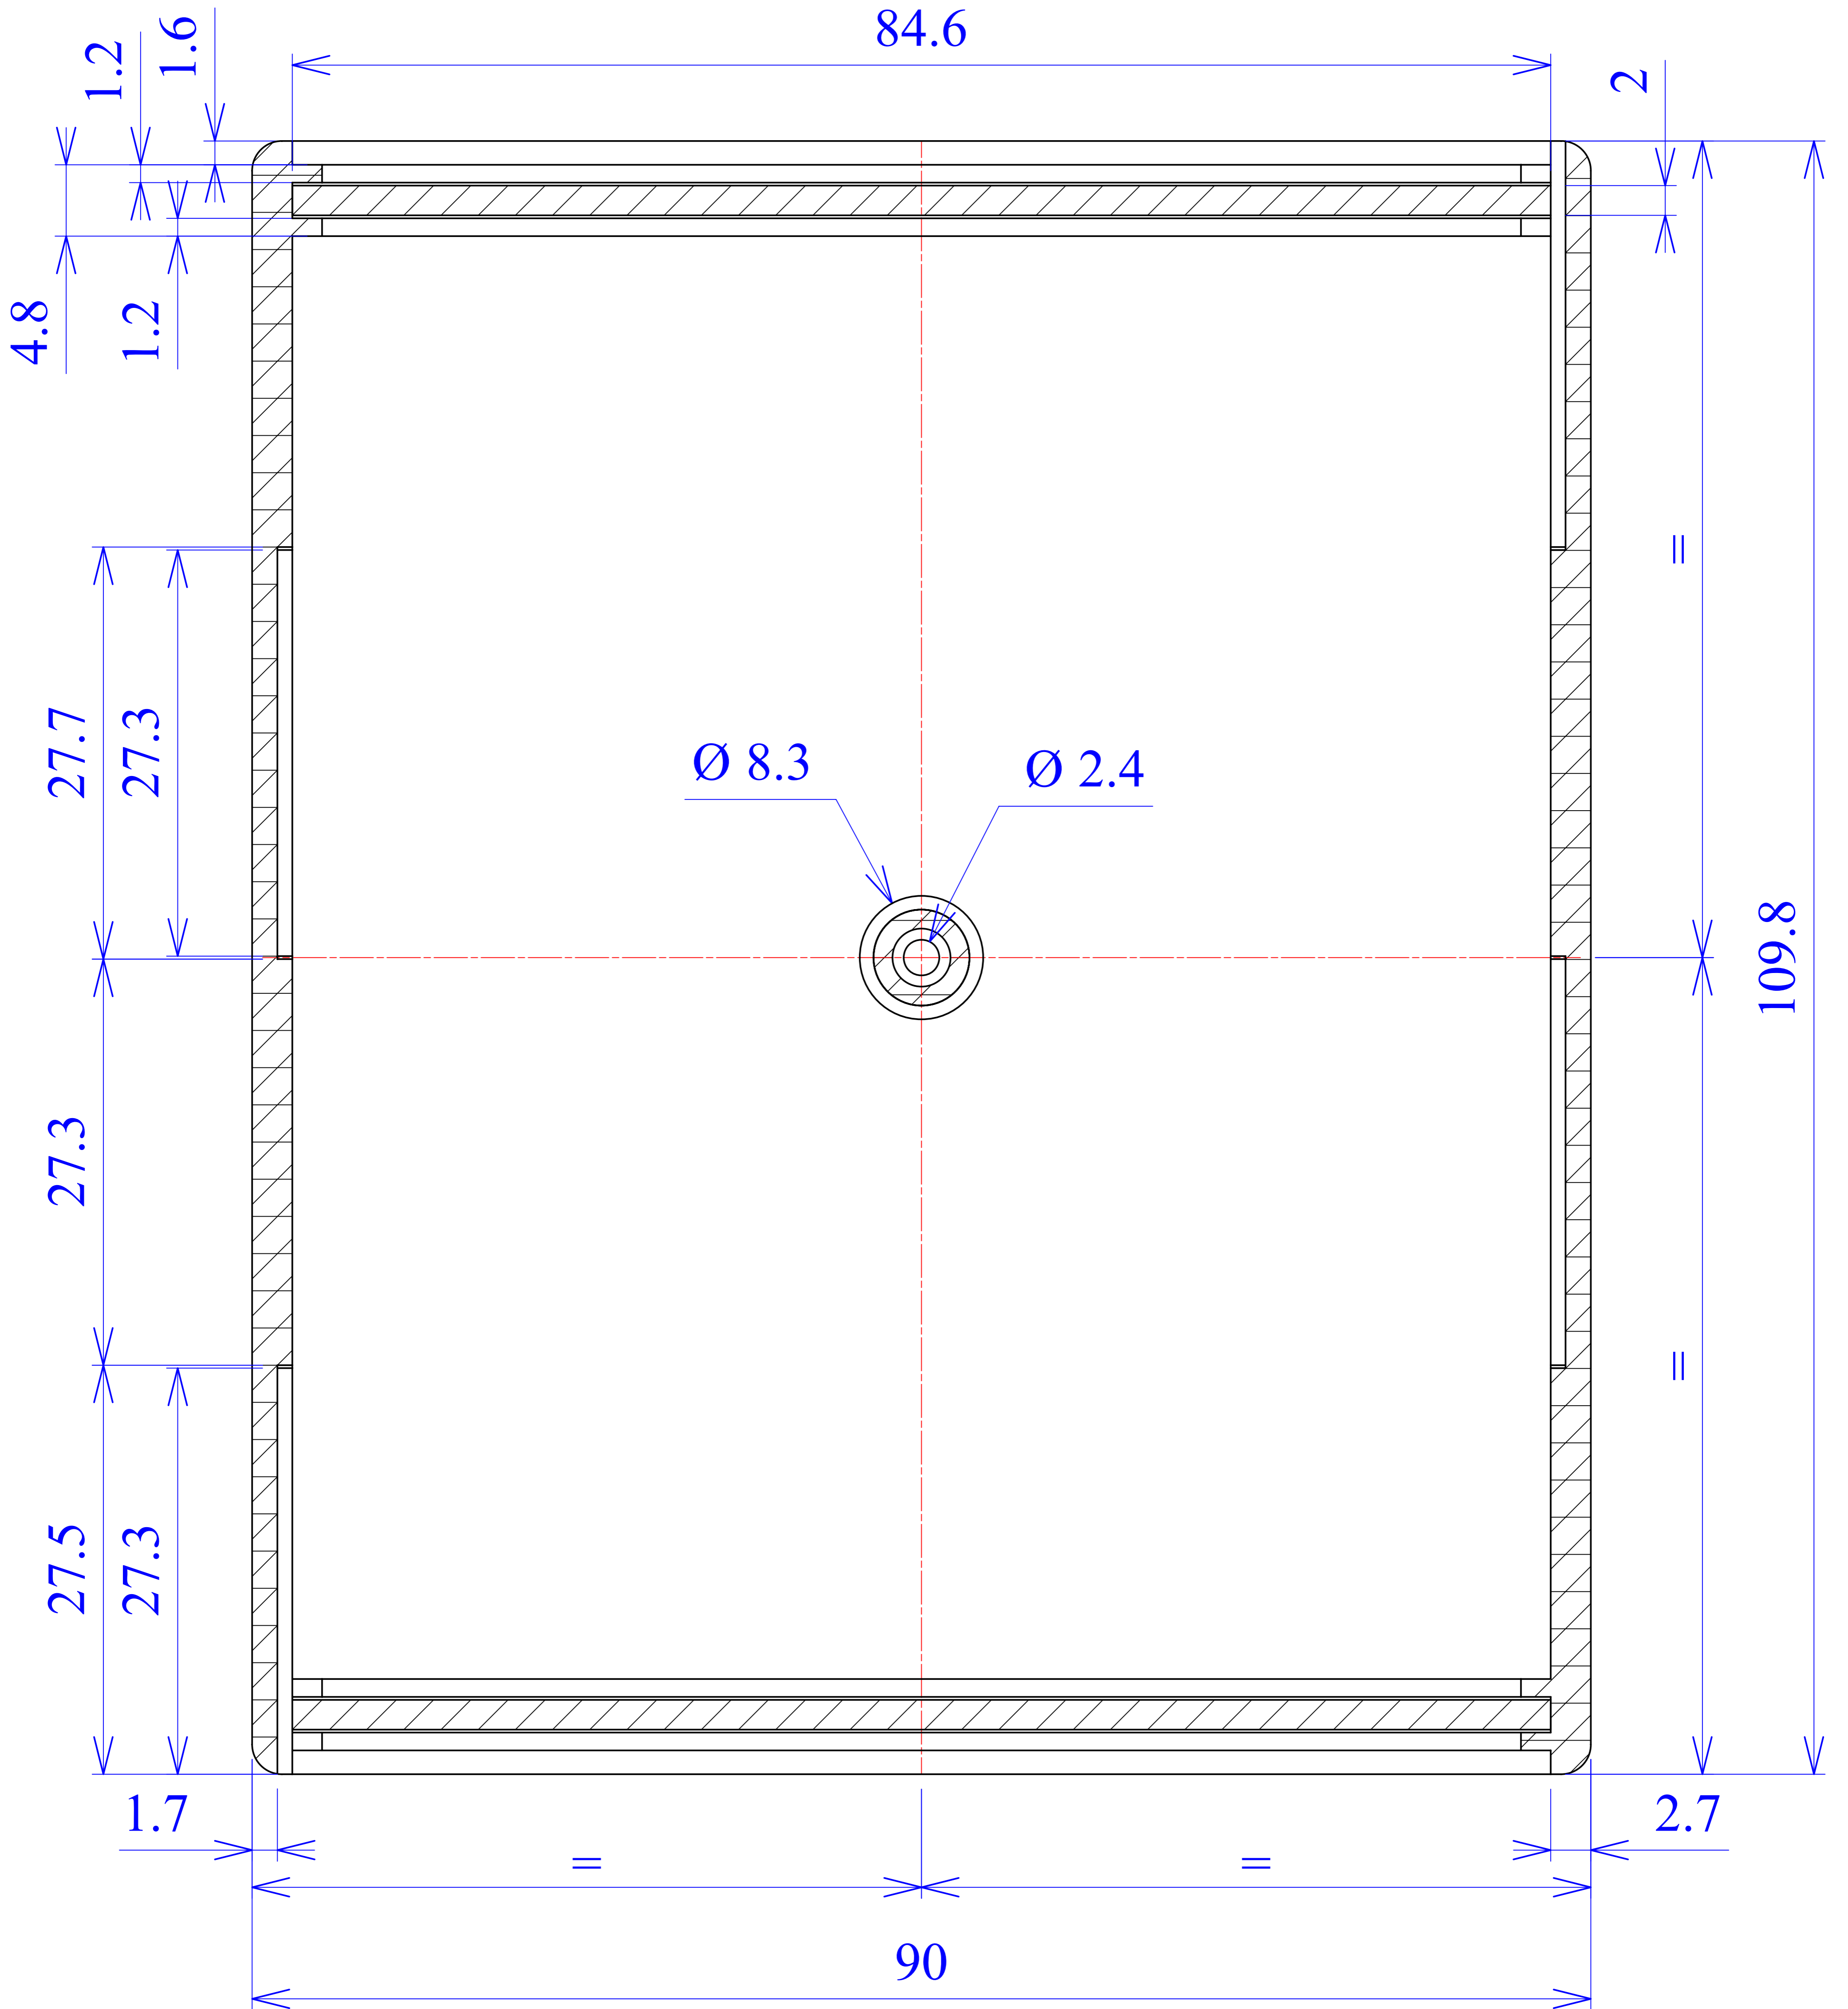

Model produktu	Z-5 A	
Format:	A4	Materiał: Polystyrene (PS)
Skala:	1:1	Tolerancja: +/- 0.1
 KRADEX ul. Nadmiejska 32 04-205 Warszawa Tel: +48 022 613-08-88, Fax: 812-10-68 www.kradex.com.pl		

B - B

C - C

D - D