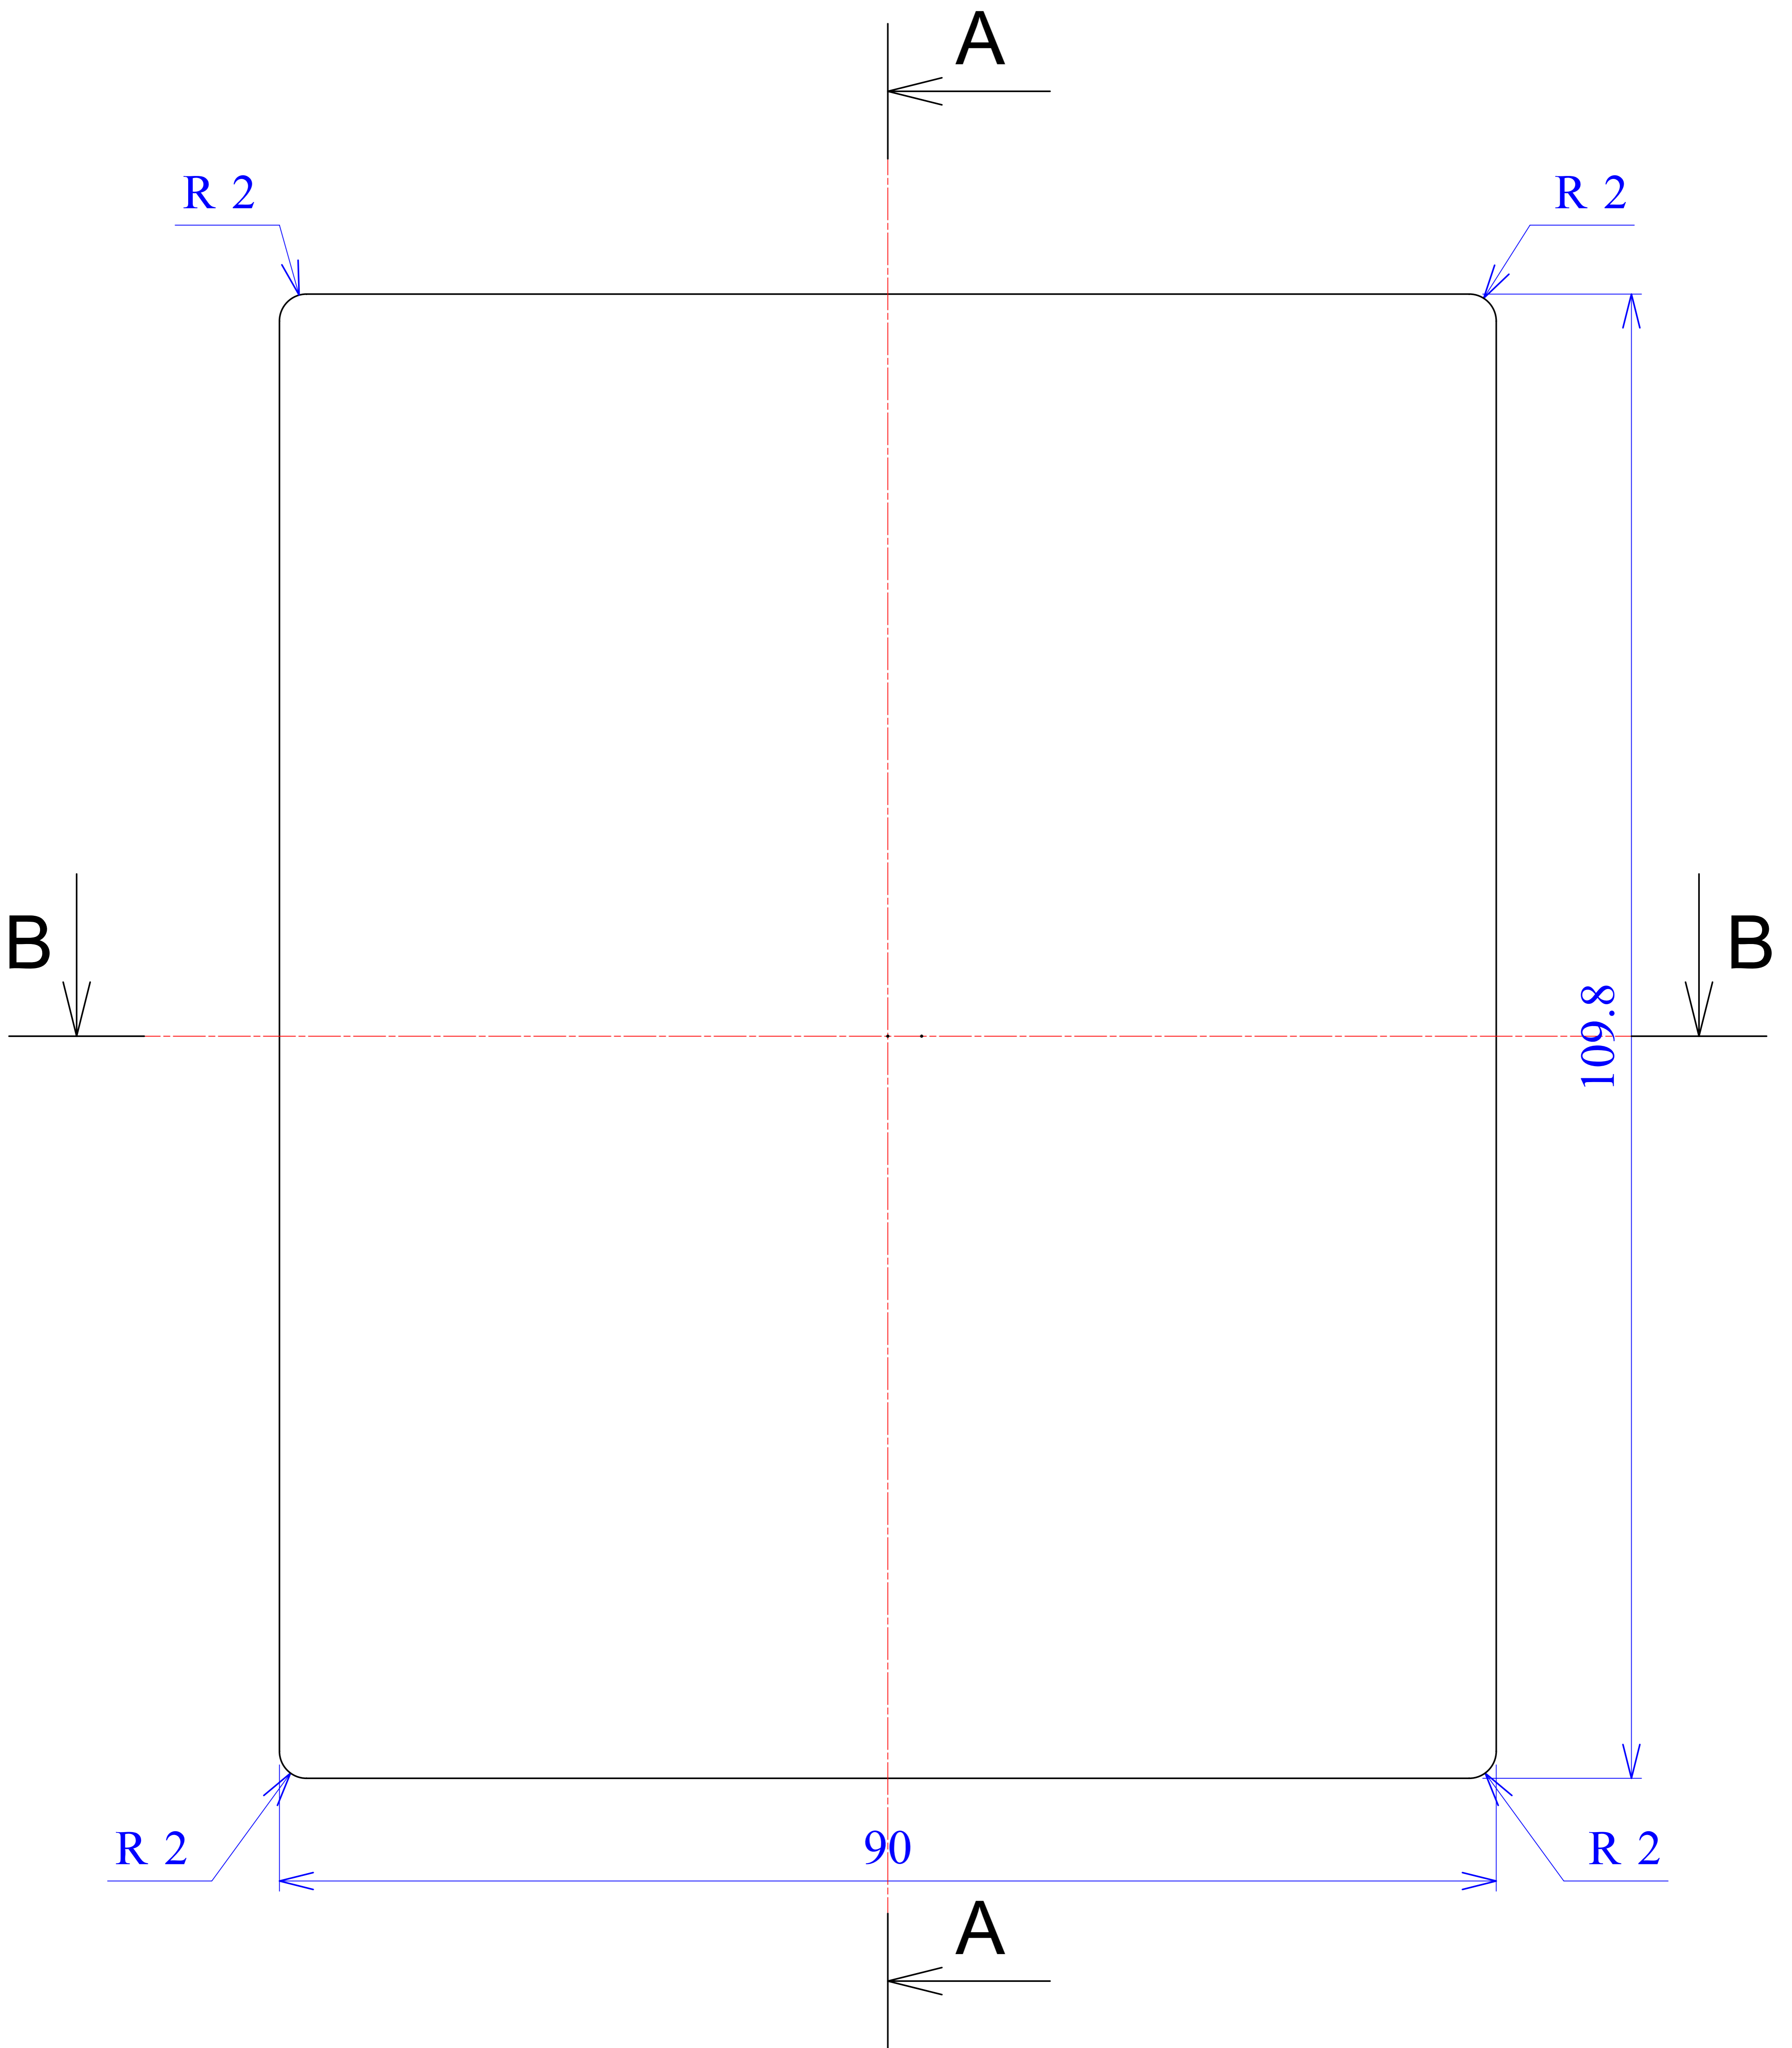

Model produktu	Z-5 A	
Format:	A4	Materiał: Polystyrene (PS)
Skala:	1:1	Tolerancja: +/- 0.1
 KRADEX ul. Nadmiejska 32 04-205 Warszawa Tel: +48 022 613-08-88, Fax: 812-10-68 www.kradex.com.pl		

B - B

C - C

D - D