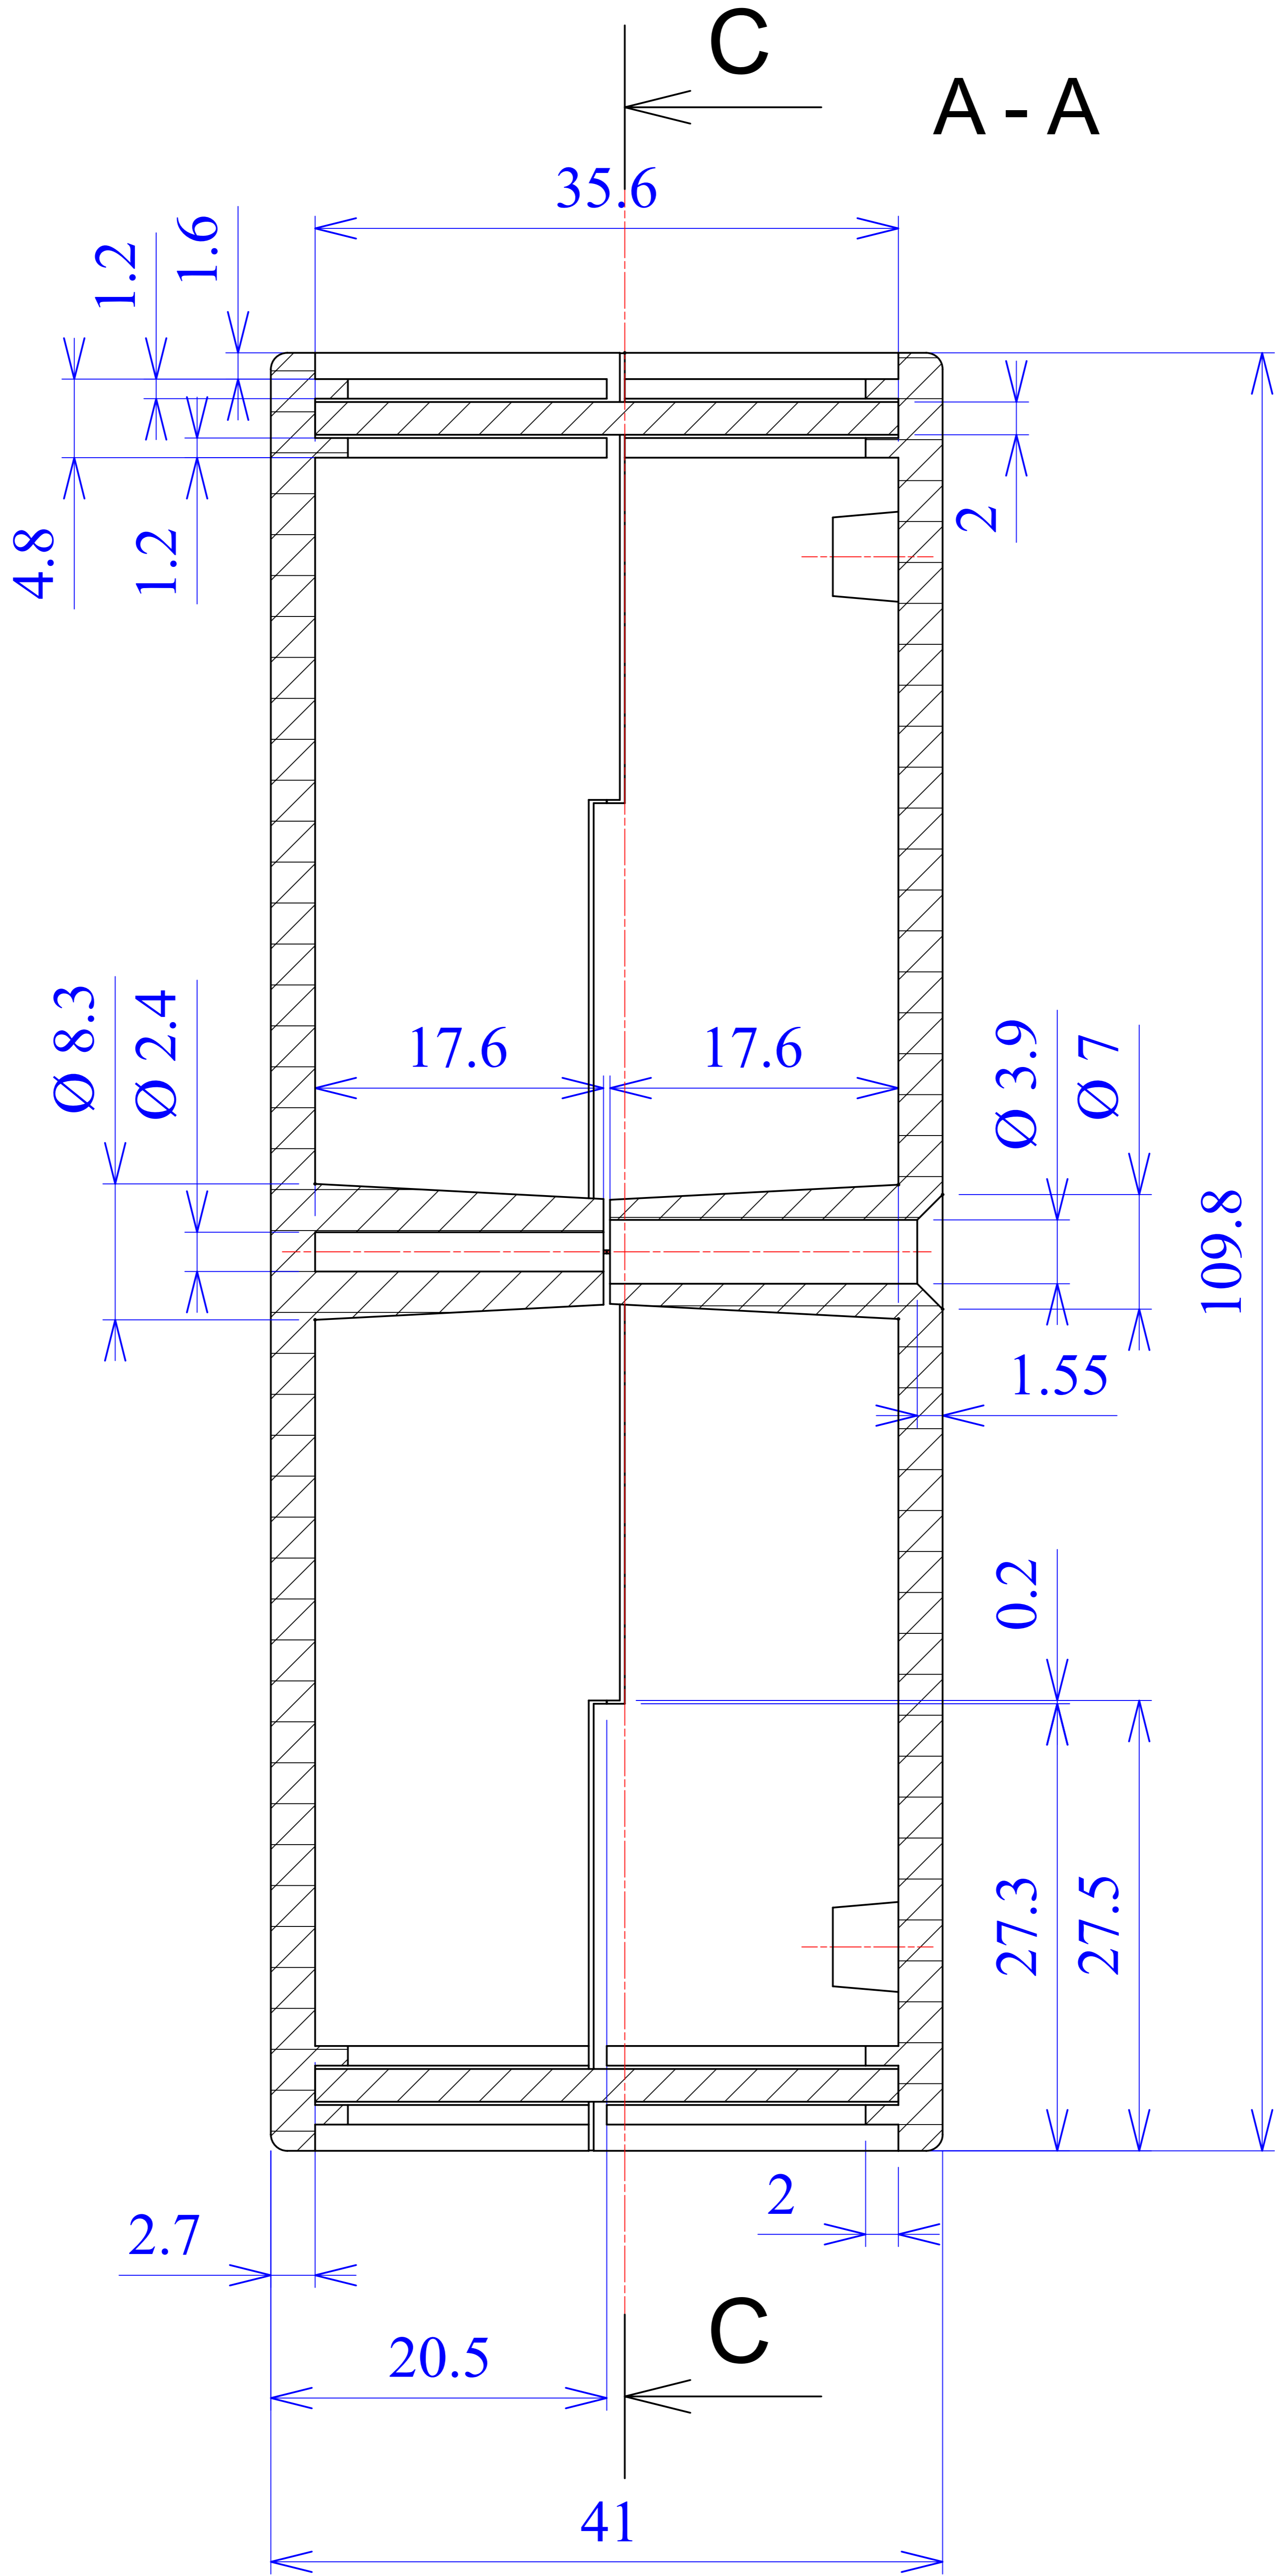

Model produktu	Z-5 A	
Format:	A4	Materiał: Polystyrene (PS)
Skala:	1:1	Tolerancja: +/- 0.1
 KRADEX ul. Nadmiejska 32 04-205 Warszawa Tel: +48 022 613-08-88, Fax: 812-10-68 www.kradex.com.pl		

B - B

C - C

D - D